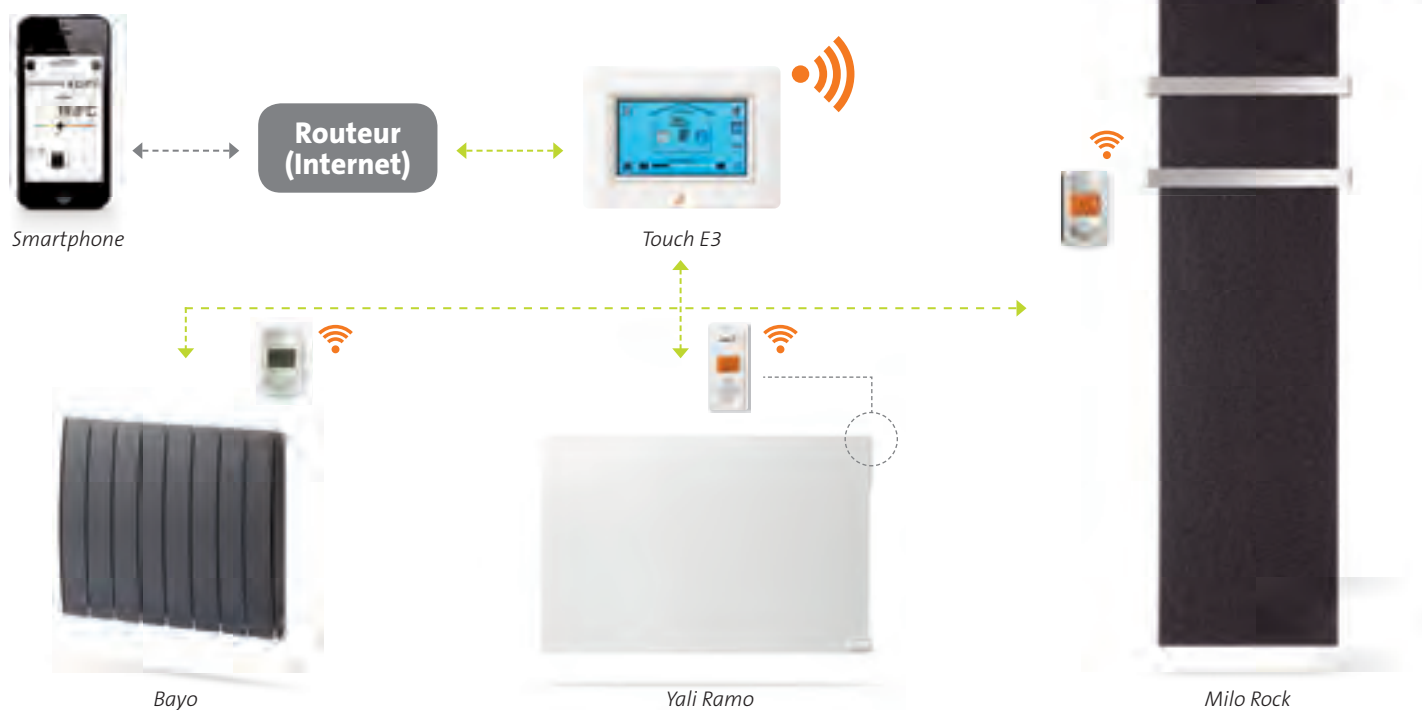

* Produit soumis à une éco-contribution de 0,83 € HT par appareil

Barres porte-serviettes pour les largeurs 400 mm uniquement ▶

PORTE-SERVIETTES	CODE	€
JEU DE DEUX BARRES	3900060	162,00 €

IP 44

Consommation électrique réduite

CLEVER TOUCH, CONTRÔLEZ VOTRE CENTRALE E3 DEPUIS VOTRE SMARTPHONE

- Piloter à distance votre installation,
- Régler la température de chaque pièce,
- Créer et gérer une ou plusieurs zones de confort,
- Visualiser votre consommation énergétique.

CODE ARTICLE	DÉSIGNATION	€
4505600	Gestionnaire sans fil E3	299,00 €

Notre nouvelle application **CLEVERTOUCH** disponible sur smartphones et tablettes, liée à la centrale sans fil E3 vous permet de piloter votre installation de chauffage à distance grâce à une connexion Wifi.