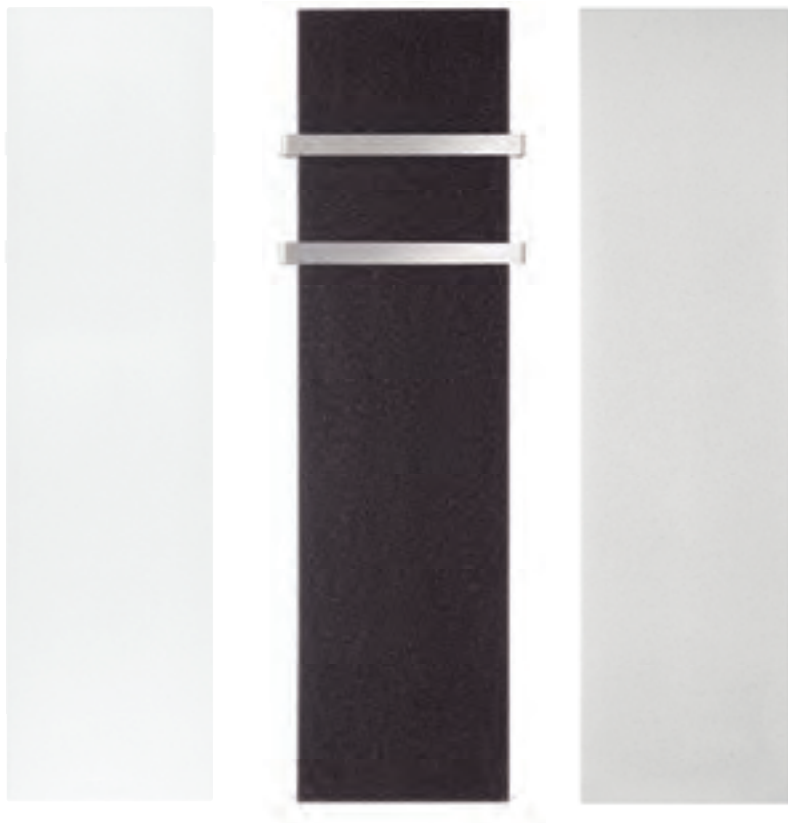

VERTICAL

White

Noir Naturel

Blanc Naturel

L'intégration du **MILO ROCK** se fera naturellement grâce à la présence de ses joues latérales.

Accompagné de ses barres d'acier,* le **MILO ROCK** vertical se transforme en véritable sèche-serviettes.

* Accessoire disponible en option pour les largeurs 400 mm

hauteur 1500 mm

hauteur 1800 mm

	PUISSANCE EN W	500	850	1250	600	1000	1500
	LARGEUR EN MM	250	400	600	250	400	600
	POIDS EN KG	20,0	32,0	49,0	24,0	39,0	59,0
White	CODE ARTICLE	2015022	2015042	2015062	2018022	2018042	2018062
	TARIF HT € *	848,95	1015,18	1130,35	926,13	1070,99	1177,85
Noir Naturel	CODE ARTICLE	2015021	2015041	2015061	2018020	2018040	2018060
	TARIF HT € *	829,65	992,10	1104,66	841,93	973,62	1070,77
Blanc Naturel	CODE ARTICLE	2015020	2015040	2015060	2018021	2018041	2018061
	TARIF HT € *	771,77	922,89	1027,59	905,08	1046,64	1151,08

* Produit soumis à une éco-contribution de 0,83 € HT par appareil

Barres porte-serviettes pour les largeurs 400 mm uniquement ▶

PORTE-SERVIETTES	CODE	€
JEU DE DEUX BARRES	3900060	162,00 €

IP 44

Consommation électrique réduite

Garantie qualité 10 ans sur le corps de radiateur
(2 ans sur les composants électriques)