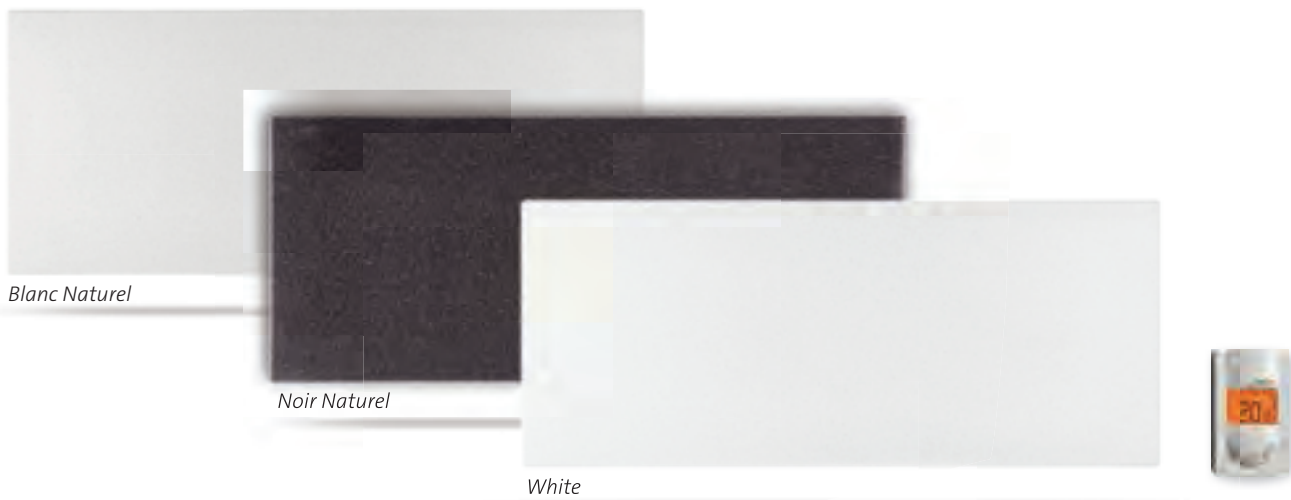

HORIZONTAL

hauteur 250 mm

PUISSANCE EN W	470	610	750
LONGUEUR EN MM	1200	1500	1800
POIDS EN KG	15,5	19,0	23,5

White	CODE ARTICLE	2025122	2025152	2025182
	TARIF HT € *	801,45	854,88	914,25
Noir Naturel	CODE ARTICLE	2025121	2025151	2025181
	TARIF HT € *	783,24	835,46	893,47
Blanc Naturel	CODE ARTICLE	2025120	2025150	2025180
	TARIF HT € *	728,60	777,17	831,14

Avec son récepteur placé à l'arrière du panneau, le **MILO ROCK** saura se faire discret en toutes circonstances.

Habillé d'une élégante grille supérieure, le **MILO ROCK** se distingue par son raffinement.

hauteur 500 mm

PUISSANCE EN W	280	430	670	950	1150	1430
LONGUEUR EN MM	400	600	900	1200	1500	1800
POIDS EN KG	10,00	15,00	23,50	29,50	36,00	46,00

White	CODE ARTICLE	2050402	2050602	2050902	2050122	2050152	2050182
	TARIF HT € *	743,00	801,45	914,25	958,78	1054,35	1163,59
Noir Naturel	CODE ARTICLE	2050401	2050601	2050901	2050121	2050151	2050181
	TARIF HT € *	698,75	783,24	893,47	936,99	1030,39	1137,15
Blanc Naturel	CODE ARTICLE	2050400	2050600	2050900	2050120	2050150	2050180
	TARIF HT € *	650,00	728,60	831,14	871,62	958,50	1057,81

* Produit soumis à une éco-contribution de 0,83 € HT par appareil

IP 44

Consommation électrique réduite

Garantie qualité 10 ans sur le corps de radiateur
(2 ans sur les composants électriques)