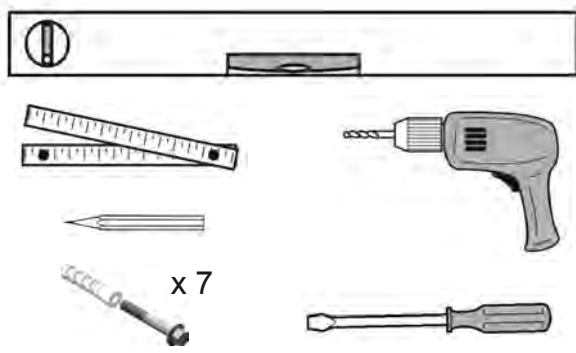

Z22330-04

- (DE) Montageanleitung
- (ES) Instrucciones de montaje
- (FR) Instructions de montage
- (GB) Assembly Instructions
- (IT) Istruzione di montaggio
- (NL) Montagehandleiding
- (PL) Instrukcja montażu

Original mounting instruction 02/26/13 PVA

NICHT BEDECKEN
NO CUBRIR
NE PAS COUVRIR
DO NOT COVER
NON COPRIRE
NIET BEDEKKENNIE
NIE PRZYKRYWAC

P(w)	L	H	A	B
750w	368	1517	1450	700
750w	294	2017	1950	1200
1000w	442	1817	1750	1000
1000w	368	2017	1950	1200
1000w	294	2217	2150	1400
1250w	516	2017	1950	1200
1250w	442	2217	2150	1400
1500w	590	1817	1750	1000
1500w	590	2017	1950	1200
1500w	516	2217	2150	1400
2000w	738	2017	1950	1200
2000w	664	2217	2150	1400
1000w	738	1817	1750	1000