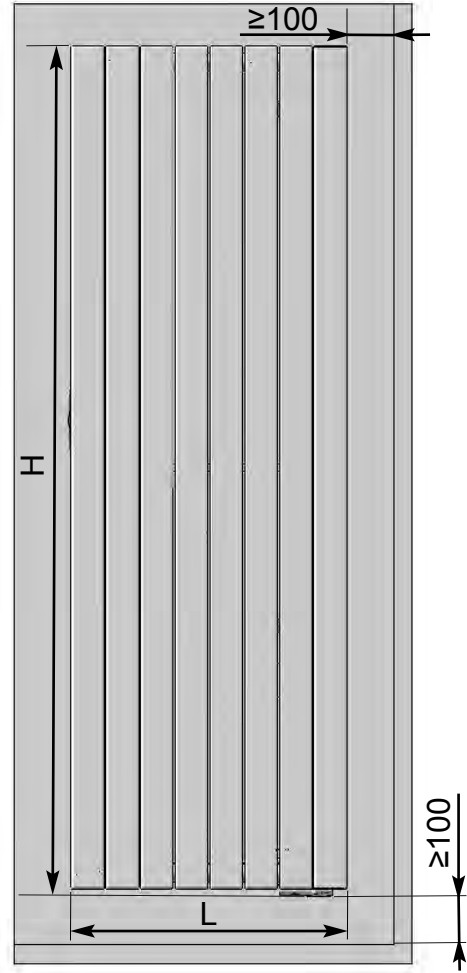

Z22330-04

- (DE) Montageanleitung
- (ES) Instrucciones de montaje
- (FR) Instructions de montage
- (GB) Assembly Instructions
- (IT) Istruzione di montaggio
- (NL) Montagehandleiding
- (PL) Instrukcja montażu

Original mounting instruction 02/26/13 PVA

NICHT BEDECKEN
NO CUBRIR
NE PAS COUVRIR
DO NOT COVER
NON COPRIRE
NIET BEDEKKENNIE
NIE PRZYKRYWAC

P(w)	L	H	A	B
750w	368	1517	1450	700
750w	294	2017	1950	1200
1000w	442	1817	1750	1000
1000w	368	2017	1950	1200
1000w	294	2217	2150	1400
1250w	516	2017	1950	1200
1250w	442	2217	2150	1400
1500w	590	1817	1750	1000
1500w	590	2017	1950	1200
1500w	516	2217	2150	1400
2000w	738	2017	1950	1200
2000w	664	2217	2150	1400
1000w	738	1817	1750	1000