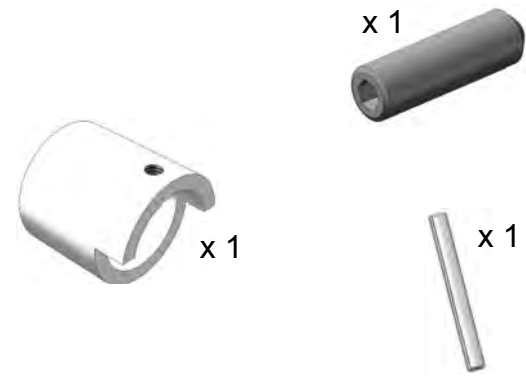

Z22330-04

- (DE) Montageanleitung
- (ES) Instrucciones de montaje
- (FR) Instructions de montage
- (GB) Assembly Instructions
- (IT) Istruzione di montaggio
- (NL) Montagehandleiding
- (PL) Instrukcja montażu

Original mounting instruction 02/26/13 PVA

NICHT BEDECKEN
NO CUBRIR
NE PAS COUVRIR
DO NOT COVER
NON COPRIRE
NIET BEDEKKENNIE
NIE PRZYKRYWAC

P(w)	L	H	A	B
750w	368	1517	1450	700
750w	294	2017	1950	1200
1000w	442	1817	1750	1000
1000w	368	2017	1950	1200
1000w	294	2217	2150	1400
1250w	516	2017	1950	1200
1250w	442	2217	2150	1400
1500w	590	1817	1750	1000
1500w	590	2017	1950	1200
1500w	516	2217	2150	1400
2000w	738	2017	1950	1200
2000w	664	2217	2150	1400
1000w	738	1817	1750	1000