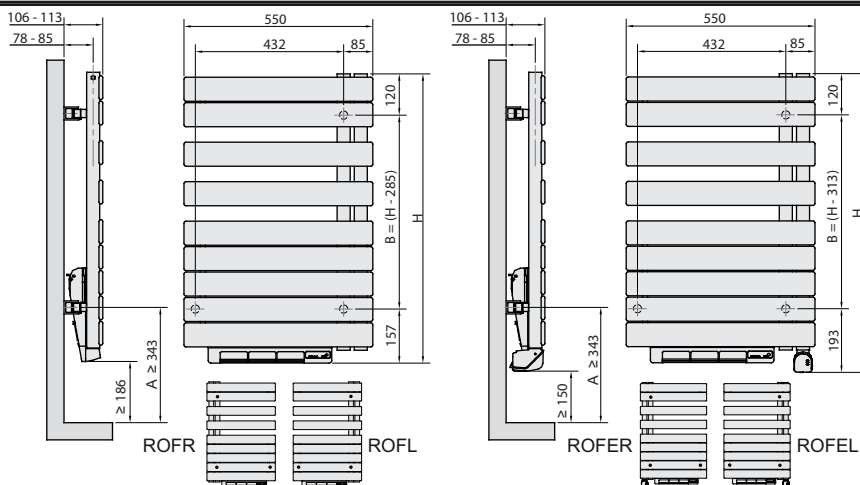

Z22630-01

- DE** Montageanleitung
- ES** Instrucciones de montaje
- FR** Instructions de montage
- GB** Assembly Instructions
- IT** Istruzione di montaggio
- NL** Montagehandleiding
- PO** Instrukcja montazu

Original mounting instruction 01/03/10 PVA

NIHT BEDECKEN
NO CUBRIR
NE PAS COUVRIR
DO NOT COVER
NON COPRIRE
NIET BEDEKKENNIE
NIE PRZYKRYWAC

	H	H	
FL081-055	805	ROFR090-055/F	834
FL118-055	1183	ROFR130-055/F	1212
FL168-055	1676	ROFR180-055/F	1705
FR081-055	805	ROFL090-055/F	834
FR118-055	1183	ROFL130-055/F	1212
FR168-055	1676	ROFL180-055/F	1705
TFL050-055IF	893	ROFER090-055/F	870
TFL075-055IF	1271	ROFER130-055/F	1248
TFL100-055IF	1764	ROFER180-055/F	1741
TFR050-055TF	852	ROFEL090-055/F	870
TFR075-055TF	1230	ROFEL130-055/F	1248
TFR100-055TF	1723	ROFEL180-055/F	1741