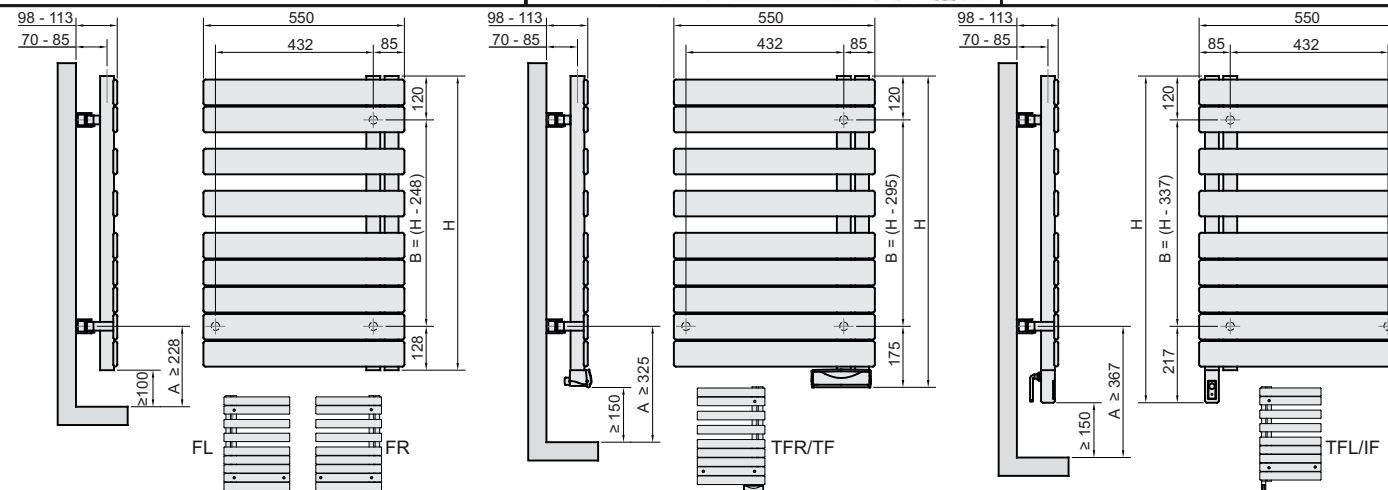

Z22630-01

- DE** Montageanleitung
- ES** Instrucciones de montaje
- FR** Instructions de montage
- GB** Assembly Instructions
- IT** Istruzione di montaggio
- NL** Montagehandleiding
- PO** Instrukcja montazu

Original mounting instruction 01/03/10 PVA

NIHT BEDECKEN
NO CUBRIR
NE PAS COUVRIR
DO NOT COVER
NON COPRIRE
NIET BEDEKKENNIE
NIE PRZYKRYWAC

	H	H	
FL081-055	805	ROFR090-055/F	834
FL118-055	1183	ROFR130-055/F	1212
FL168-055	1676	ROFR180-055/F	1705
FR081-055	805	ROFL090-055/F	834
FR118-055	1183	ROFL130-055/F	1212
FR168-055	1676	ROFL180-055/F	1705
TFL050-055IF	893	ROFER090-055/F	870
TFL075-055IF	1271	ROFER130-055/F	1248
TFL100-055IF	1764	ROFER180-055/F	1741
TFR050-055TF	852	ROFEL090-055/F	870
TFR075-055TF	1230	ROFEL130-055/F	1248
TFR100-055TF	1723	ROFEL180-055/F	1741