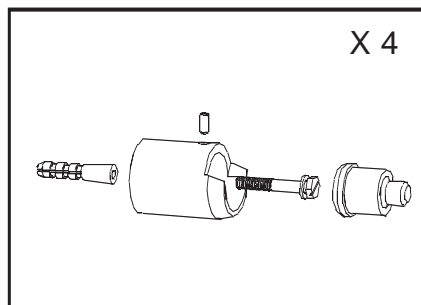

# NOTICE DE POSE

<b>L</b>	<b>A</b>	<b>B</b>	<b>C</b>
<b>500</b>	<b>70-85</b>	<b>97-112</b>	<b>432</b>
<b>600</b>	<b>70-85</b>	<b>97-112</b>	<b>532</b>
<b>800</b>	<b>70-85</b>	<b>97-112</b>	<b>732</b>

Attention: Purgeur à jet orientable, serrez modérément le purgeur sur le radiateur pour faire étanchéité à l'aide du joint torique.