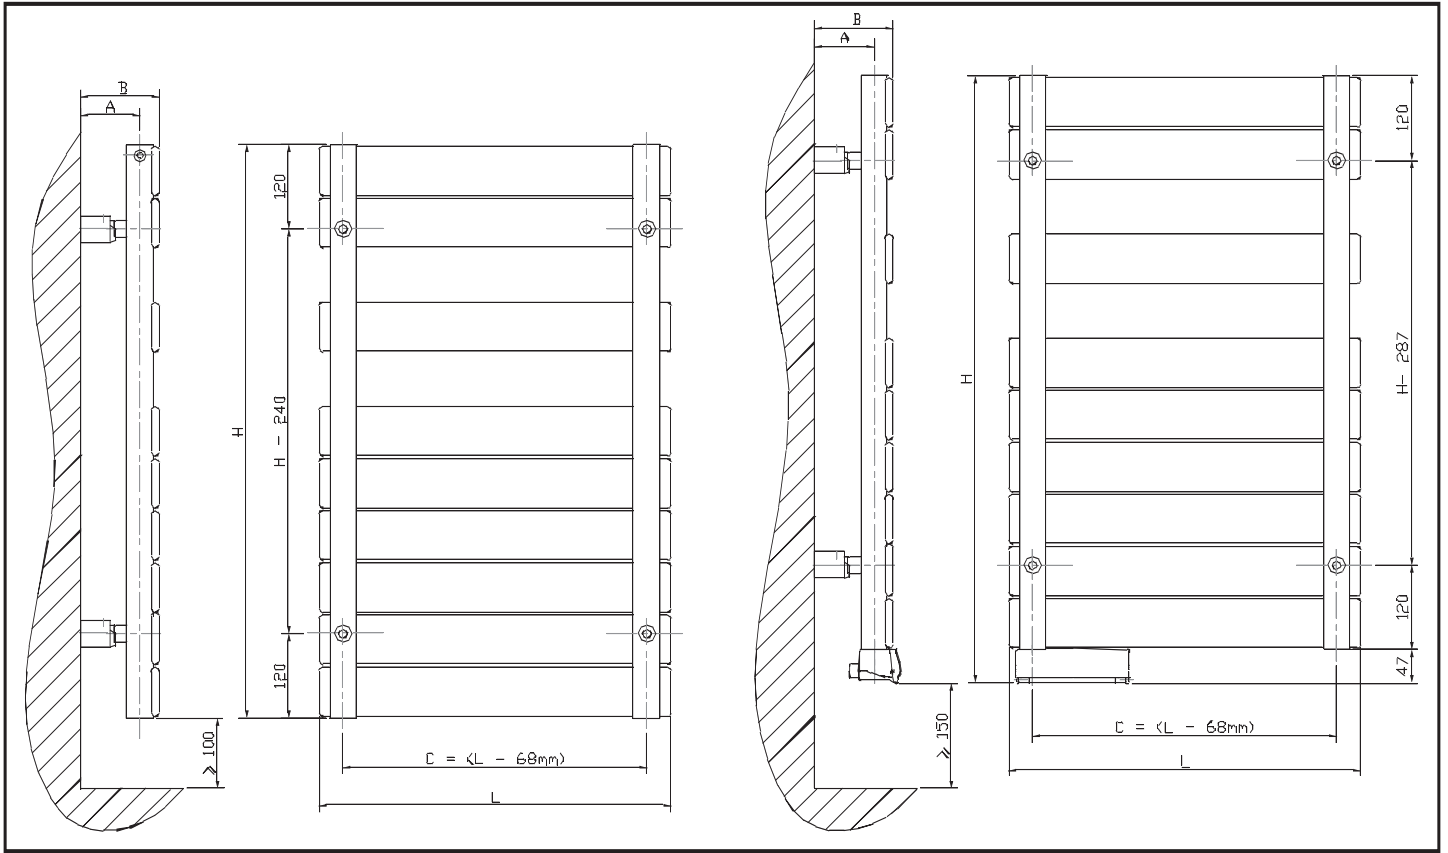

# NOTICE DE POSE

<b>L</b>	<b>A</b>	<b>B</b>	<b>C</b>
<b>500</b>	<b>70-85</b>	<b>97-112</b>	<b>432</b>
<b>600</b>	<b>70-85</b>	<b>97-112</b>	<b>532</b>
<b>800</b>	<b>70-85</b>	<b>97-112</b>	<b>732</b>

Attention: Purgeur à jet orientable, serrez modérément le purgeur sur le radiateur pour faire étanchéité à l'aide du joint torique.