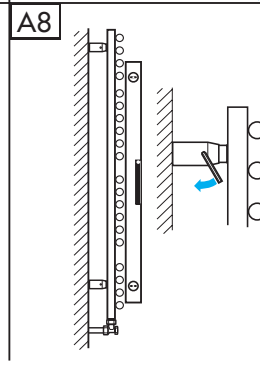

TYPE MP30

- (D) Montageanleitung
 - (GB) Assembly Instructions
 - (F) Instructions de montage
 - (I) Istruzione di montaggio
 - (E) Instrucciones de montaje
 - (H) Szerelési utasítás
 - (NL) Montageaanwijzing
- © Copyright by PBO 10/07

852 200

Do it yourself

H	H ₁	L	N	L ₁
721	560	446	408	296
1161	1000	496	458	346
1441	1280	596	558	446
1681	1520	746	708	596
1761	1600			
2041	1880			

L	L ₁
446	296
496	346
596	446
746	596

L	L ₁
446	296
496	346
596	446
746	596