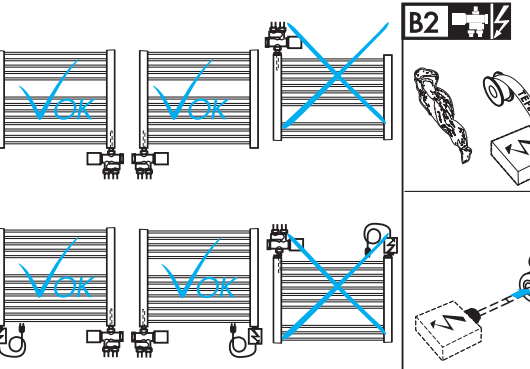

TYPE MP30

- (D) Montageanleitung
 - (GB) Assembly Instructions
 - (F) Instructions de montage
 - (I) Istruzione di montaggio
 - (E) Instrucciones de montaje
 - (H) Szerelési utasítás
 - (NL) Montageaanwijzing
- © Copyright by PBO 10/07

852 200

Do it yourself

H	H ₁	L	N	L ₁
721	560	446	408	296
1161	1000	496	458	346
1441	1280	596	558	446
1681	1520	746	708	596
1761	1600			
2041	1880			

L	L ₁
446	296
496	346
596	446
746	596

L	L ₁
446	296
496	346
596	446
746	596