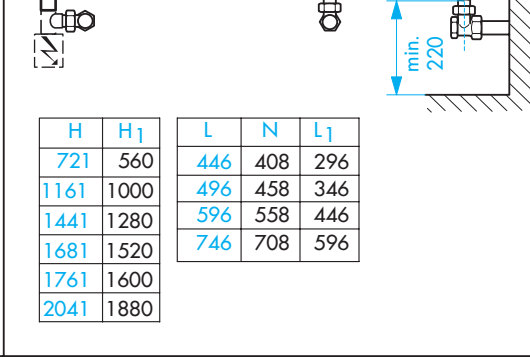

TYPE MP30

- (D) Montageanleitung
 - (GB) Assembly Instructions
 - (F) Instructions de montage
 - (I) Istruzione di montaggio
 - (E) Instrucciones de montaje
 - (H) Szerelési utasítás
 - (NL) Montageaanwijzing
- © Copyright by PBO 10/07

852 200

Do it yourself

H	H ₁	L	N	L ₁
721	560	446	408	296
1161	1000	496	458	346
1441	1280	596	558	446
1681	1520	746	708	596
1761	1600			
2041	1880			

L	L ₁
446	296
496	346
596	446
746	596

L	L ₁
446	296
496	346
596	446
746	596