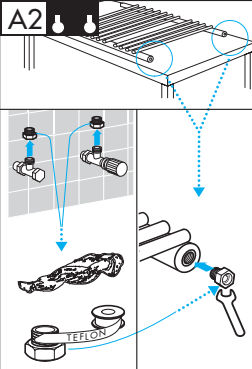

TYPE MP30

- (D) Montageanleitung
 - (GB) Assembly Instructions
 - (F) Instructions de montage
 - (I) Istruzione di montaggio
 - (E) Instrucciones de montaje
 - (H) Szerelési utasítás
 - (NL) Montageaanwijzing
- © Copyright by PBO 10/07

852 200

Do it yourself

H	H ₁	L	N	L ₁
721	560	446	408	296
1161	1000	496	458	346
1441	1280	596	558	446
1681	1520	746	708	596
1761	1600			
2041	1880			

L	L ₁
446	296
496	346
596	446
746	596

L	L ₁
446	296
496	346
596	446
746	596