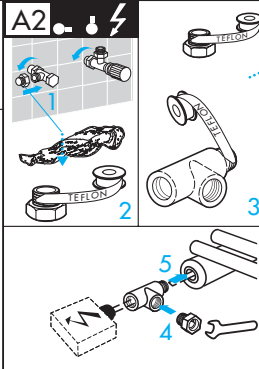

TYPE MP30

- (D) Montageanleitung
 - (GB) Assembly Instructions
 - (F) Instructions de montage
 - (I) Istruzione di montaggio
 - (E) Instrucciones de montaje
 - (H) Szerelési utasítás
 - (NL) Montageaanwijzing
- © Copyright by PBO 10/07

852 200

Do it yourself

H	H ₁	L	N	L ₁
721	560	446	408	296
1161	1000	496	458	346
1441	1280	596	558	446
1681	1520	746	708	596
1761	1600			
2041	1880			

L	L ₁
446	296
496	346
596	446
746	596

L	L ₁
446	296
496	346
596	446
746	596