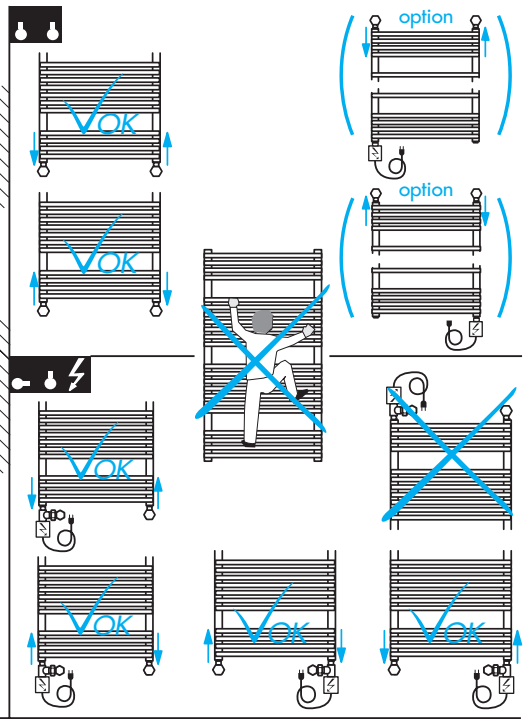

TYPE MP30

- (D) Montageanleitung
 - (GB) Assembly Instructions
 - (F) Instructions de montage
 - (I) Istruzione di montaggio
 - (E) Instrucciones de montaje
 - (H) Szerelési utasítás
 - (NL) Montageaanwijzing
- © Copyright by PBO 10/07

852 200

Do it yourself

H	H ₁	L	N	L ₁
721	560	446	408	296
1161	1000	496	458	346
1441	1280	596	558	446
1681	1520	746	708	596
1761	1600			
2041	1880			

L	L ₁
446	296
496	346
596	446
746	596

L	L ₁
446	296
496	346
596	446
746	596