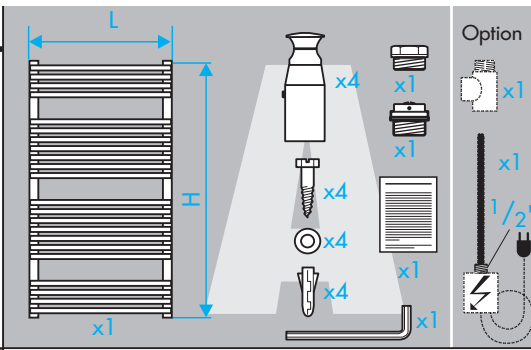

TYPE MP30

- (D) Montageanleitung
 - (GB) Assembly Instructions
 - (F) Instructions de montage
 - (I) Istruzione di montaggio
 - (E) Instrucciones de montaje
 - (H) Szerelési utasítás
 - (NL) Montageaanwijzing
- © Copyright by PBO 10/07

852 200

Do it yourself

H	H ₁	L	N	L ₁
721	560	446	408	296
1161	1000	496	458	346
1441	1280	596	558	446
1681	1520	746	708	596
1761	1600			
2041	1880			

L	L ₁
446	296
496	346
596	446
746	596

L	L ₁
446	296
496	346
596	446
746	596