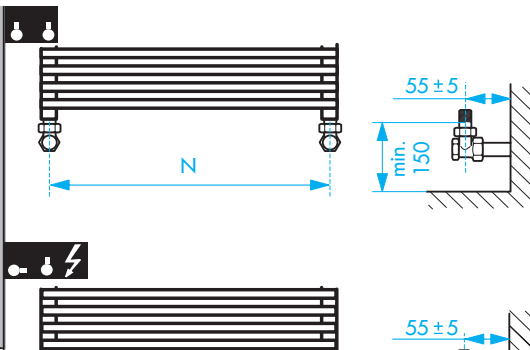

TYPE MP30

- (D) Montageanleitung
 - (GB) Assembly Instructions
 - (F) Instructions de montage
 - (I) Istruzione di montaggio
 - (E) Instrucciones de montaje
 - (H) Szerelési utasítás
 - (NL) Montageaanwijzing
- © Copyright by PBO 10/07

852 200

Do it yourself

H	H ₁	L	N	L ₁
721	560	446	408	296
1161	1000	496	458	346
1441	1280	596	558	446
1681	1520	746	708	596
1761	1600			
2041	1880			

L	L ₁
446	296
496	346
596	446
746	596

L	L ₁
446	296
496	346
596	446
746	596