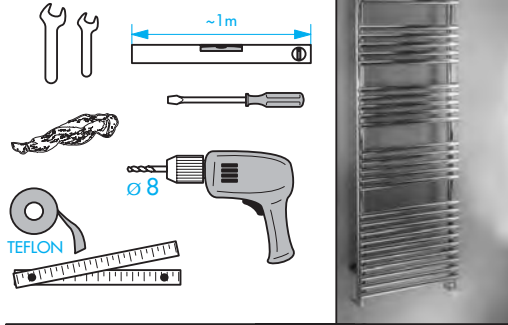

TYPE MP30

- (D) Montageanleitung
 - (GB) Assembly Instructions
 - (F) Instructions de montage
 - (I) Istruzione di montaggio
 - (E) Instrucciones de montaje
 - (H) Szerelési utasítás
 - (NL) Montageaanwijzing
- © Copyright by PBO 10/07

852 200

Do it yourself

H	H ₁	L	N	L ₁
721	560	446	408	296
1161	1000	496	458	346
1441	1280	596	558	446
1681	1520	746	708	596
1761	1600			
2041	1880			

L	L ₁
446	296
496	346
596	446
746	596

L	L ₁
446	296
496	346
596	446
746	596