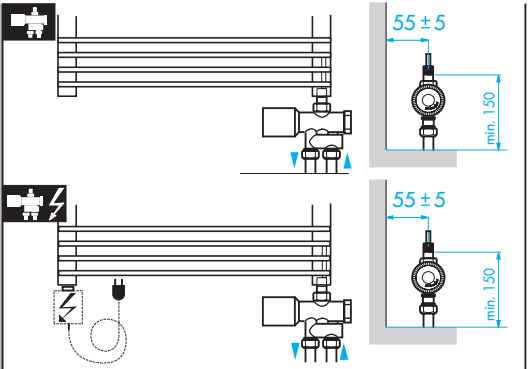

TYPE MP30

- (D) Montageanleitung
 - (GB) Assembly Instructions
 - (F) Instructions de montage
 - (I) Istruzione di montaggio
 - (E) Instrucciones de montaje
 - (H) Szerelési utasítás
 - (NL) Montageaanwijzing
- © Copyright by PBO 10/07

852 200

Do it yourself

H	H ₁	L	N	L ₁
721	560	446	408	296
1161	1000	496	458	346
1441	1280	596	558	446
1681	1520	746	708	596
1761	1600			
2041	1880			

L	L ₁
446	296
496	346
596	446
746	596

L	L ₁
446	296
496	346
596	446
746	596