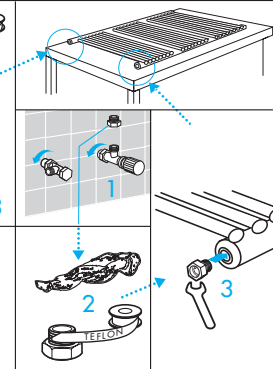

TYPE MP30

- (D) Montageanleitung
 - (GB) Assembly Instructions
 - (F) Instructions de montage
 - (I) Istruzione di montaggio
 - (E) Instrucciones de montaje
 - (H) Szerelési utasítás
 - (NL) Montageaanwijzing
- © Copyright by PBO 10/07

852 200

Do it yourself

H	H ₁	L	N	L ₁
721	560	446	408	296
1161	1000	496	458	346
1441	1280	596	558	446
1681	1520	746	708	596
1761	1600			
2041	1880			

L	L ₁
446	296
496	346
596	446
746	596

L	L ₁
446	296
496	346
596	446
746	596