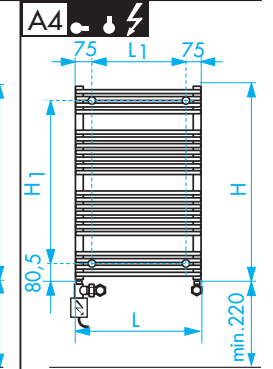

TYPE MP30

- (D) Montageanleitung
 - (GB) Assembly Instructions
 - (F) Instructions de montage
 - (I) Istruzione di montaggio
 - (E) Instrucciones de montaje
 - (H) Szerelési utasítás
 - (NL) Montageaanwijzing
- © Copyright by PBO 10/07

852 200

Do it yourself

H	H ₁	L	N	L ₁
721	560	446	408	296
1161	1000	496	458	346
1441	1280	596	558	446
1681	1520	746	708	596
1761	1600			
2041	1880			

L	L ₁
446	296
496	346
596	446
746	596

L	L ₁
446	296
496	346
596	446
746	596