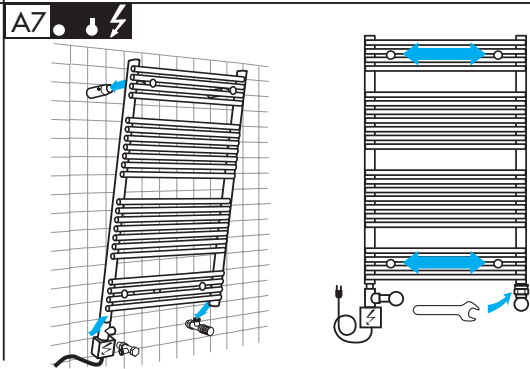

TYPE MP30

- (D) Montageanleitung
 - (GB) Assembly Instructions
 - (F) Instructions de montage
 - (I) Istruzione di montaggio
 - (E) Instrucciones de montaje
 - (H) Szerelési utasítás
 - (NL) Montageaanwijzing
- © Copyright by PBO 10/07

852 200

Do it yourself

H	H ₁	L	N	L ₁
721	560	446	408	296
1161	1000	496	458	346
1441	1280	596	558	446
1681	1520	746	708	596
1761	1600			
2041	1880			

L	L ₁
446	296
496	346
596	446
746	596

L	L ₁
446	296
496	346
596	446
746	596