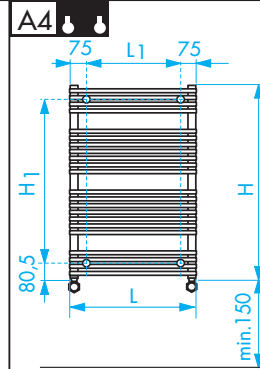

TYPE MP30

- (D) Montageanleitung
 - (GB) Assembly Instructions
 - (F) Instructions de montage
 - (I) Istruzione di montaggio
 - (E) Instrucciones de montaje
 - (H) Szerelési utasítás
 - (NL) Montageaanwijzing
- © Copyright by PBO 10/07

852 200

Do it yourself

H	H ₁	L	N	L ₁
721	560	446	408	296
1161	1000	496	458	346
1441	1280	596	558	446
1681	1520	746	708	596
1761	1600			
2041	1880			

L	L ₁
446	296
496	346
596	446
746	596

L	L ₁
446	296
496	346
596	446
746	596