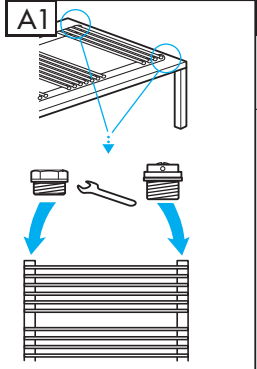

TYPE MP30

- (D) Montageanleitung
 - (GB) Assembly Instructions
 - (F) Instructions de montage
 - (I) Istruzione di montaggio
 - (E) Instrucciones de montaje
 - (H) Szerelési utasítás
 - (NL) Montageaanwijzing
- © Copyright by PBO 10/07

852 200

Do it yourself

H	H ₁	L	N	L ₁
721	560	446	408	296
1161	1000	496	458	346
1441	1280	596	558	446
1681	1520	746	708	596
1761	1600			
2041	1880			

L	L ₁
446	296
496	346
596	446
746	596

L	L ₁
446	296
496	346
596	446
746	596