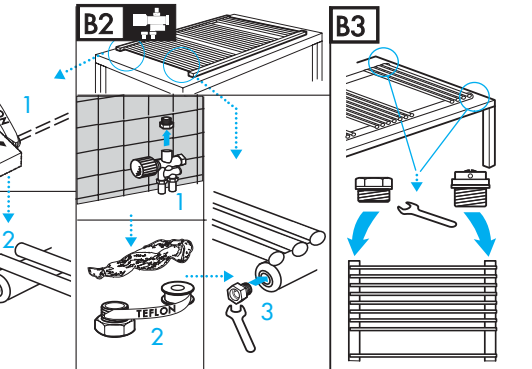

TYPE MP30

- (D) Montageanleitung
 - (GB) Assembly Instructions
 - (F) Instructions de montage
 - (I) Istruzione di montaggio
 - (E) Instrucciones de montaje
 - (H) Szerelési utasítás
 - (NL) Montageaanwijzing
- © Copyright by PBO 10/07

852 200

Do it yourself

H	H ₁	L	N	L ₁
721	560	446	408	296
1161	1000	496	458	346
1441	1280	596	558	446
1681	1520	746	708	596
1761	1600			
2041	1880			

L	L ₁
446	296
496	346
596	446
746	596

L	L ₁
446	296
496	346
596	446
746	596