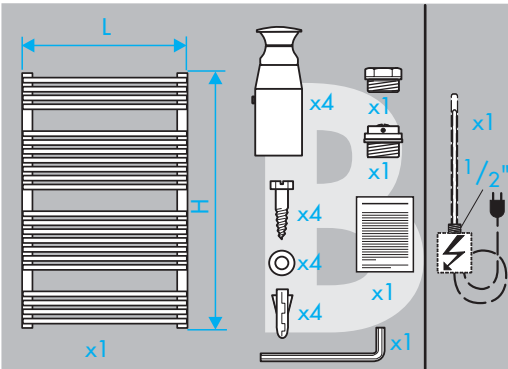

TYPE MP30

- (D) Montageanleitung
 - (GB) Assembly Instructions
 - (F) Instructions de montage
 - (I) Istruzione di montaggio
 - (E) Instrucciones de montaje
 - (H) Szerelési utasítás
 - (NL) Montageaanwijzing
- © Copyright by PBO 10/07

852 200

Do it yourself

H	H ₁	L	N	L ₁
721	560	446	408	296
1161	1000	496	458	346
1441	1280	596	558	446
1681	1520	746	708	596
1761	1600			
2041	1880			

L	L ₁
446	296
496	346
596	446
746	596

L	L ₁
446	296
496	346
596	446
746	596