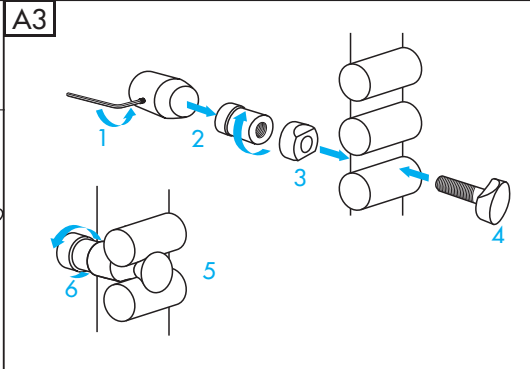

TYPE MP30

- (D) Montageanleitung
 - (GB) Assembly Instructions
 - (F) Instructions de montage
 - (I) Istruzione di montaggio
 - (E) Instrucciones de montaje
 - (H) Szerelési utasítás
 - (NL) Montageaanwijzing
- © Copyright by PBO 10/07

852 200

Do it yourself

H	H ₁	L	N	L ₁
721	560	446	408	296
1161	1000	496	458	346
1441	1280	596	558	446
1681	1520	746	708	596
1761	1600			
2041	1880			

L	L ₁
446	296
496	346
596	446
746	596

L	L ₁
446	296
496	346
596	446
746	596