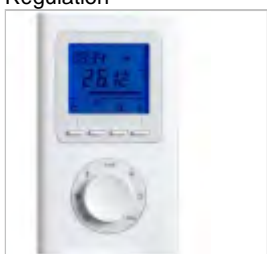

- > Symétrique
- > Déportée

LES PLUS

- **Surface parfaitement lisse, simple et sobre** pour les salles de bains contemporaines.
- Design minimaliste audacieux.
- Disponible dans toutes les teintes du nuancier.
- **Thermostat d'ambiance Radiofréquence programmable RF-PROG simple d'utilisation et à portée de main.**

DESCRIPTIF

- Radiateur sèche-serviette en acier, habillé sur la face avant d'une **plaque métallique de finition blanche.**
- **Fabriqué en Suisse.**
- Au dos, éléments plats horizontaux en acier (section 70 x 8 x 1,45 mm).
- Collecteurs de section 37 x 32 mm.
- Emballage spécial avec protection bois. Feuille de protection collée sur la face avant du radiateur, à retirer après la pose.
- Fluide : huile minérale inaltérable, haute performance.
- Résistance électrique thermoplongeante à coupe-circuit automatique.
- Disponible dans toutes les teintes du nuancier.
- 3 consoles murales, fournies dans l'emballage.

Saillie au mur

60 mm

Régulation

RF-PROG

Thermostat d'ambiance Radiofréquence programmable

- Fixation murale ou sur socle (fourni)
- Affichage sur écran LCD rétroéclairé bleu
- Sélecteur de mode multi-fonctions (Confort, Hors-gel, Eco, auto, Arrêt, programmation). Valeurs de consigne des modes Confort, Eco et Hors gel réglables
- Programmation journalière et hebdomadaire personnalisables
- Fonction Timer : marche forcée réglable de 30 mn à 4 heures (au pas de 30 mn)
- Mode absence programmable de 1 à 365 jours.

- Choix d'affichage des température (consigne ou ambiance)
 - Mode Reset (pour retrouver le réglage initial usine)
 - Alimentation par 2 piles 1,5 V type AAA
 - Récepteur mixte RF (X2D) monté à l'arrière de l'appareil.
-