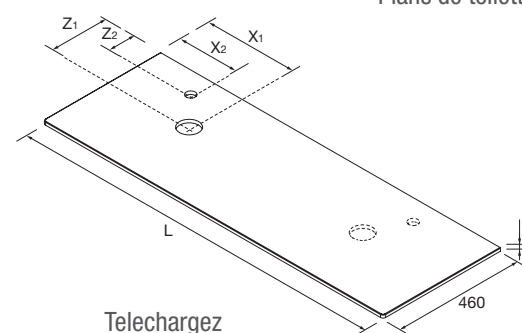

Telechargez votre plan sur mesure

Commande Spéciale	Blanc Mat		Ardoise noire	
	COD.	€	COD.	€
< 1000	24460	239	91259	329
1001 - 1400	24461	312	91260	369
1401 - 1800	24462	386	91261	469
1801 - 2000	24463	471	91262	569
2001 - 2400	24464	545	91263	669

Note: délai de livraison de 4 a 6 semaines pour les plans sur mesure.