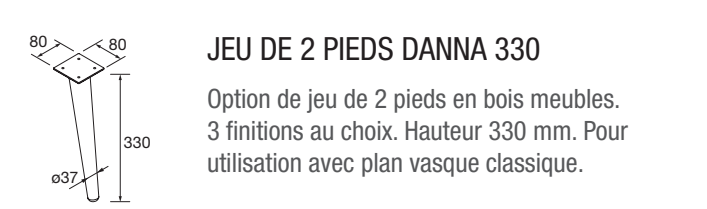

Blanc		Noir		Pin	
COD.	€	COD.	€	COD.	€
84138	29	84139	29	84140	29