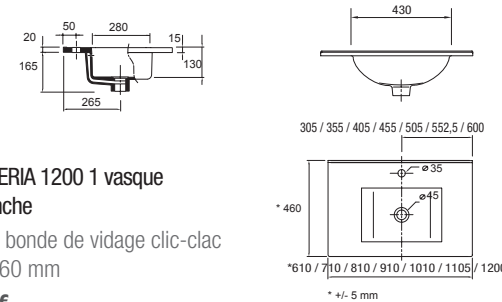

Plan vasque IBERIA 610 Porcelaine blanche
sans siphon ni bonde de vidage clic-clac
610 x 20 x 460 mm

14711 **138 €**

Plan vasque IBERIA 710 Porcelaine blanche
sans siphon ni bonde de vidage clic-clac
710 x 20 x 460 mm

16191 **155 €**

Plan vasque IBERIA 810 Porcelaine blanche
sans siphon ni bonde de vidage clic-clac
810 x 20 x 460 mm

14712 **169 €**

Plan vasque IBERIA 910 Porcelaine blanche
sans siphon ni bonde de vidage clic-clac
910 x 20 x 460 mm

19358 **186 €**

Plan vasque IBERIA 1010 Porcelaine blanche
sans siphon ni bonde de vidage clic-clac
1010 x 20 x 460 mm

14713 **216 €**

Plan vasque IBERIA 1105 Porcelaine blanche
sans siphon ni bonde de vidage clic-clac
1105 x 20 x 460 mm

20745 **301 €**

Plan vasque IBERIA 1200 1 vasque
Porcelaine blanche
sans siphon ni bonde de vidage clic-clac
1200 x 20 x 460 mm

23701 **361 €**

Plan vasque IBERIA 855 coquette à droite Porcelaine blanche
sans siphon ni bonde de vidage clic-clac
855 x 20 x 460 mm

21090 **240 €**

Plan vasque IBERIA 1005 coquette à droite Porcelaine blanche
sans siphon ni bonde de vidage clic-clac
1005 x 20 x 460 mm

20744 **264 €**

Plan vasque IBERIA 1055 coquette à droite Porcelaine blanche
sans siphon ni bonde de vidage clic-clac
1055 x 20 x 460 mm

21092 **289 €**

Plan vasque IBERIA 1210 coquette à droite Porcelaine blanche
sans siphon ni bonde de vidage clic-clac
1210 x 20 x 460 mm

20747 **361 €**