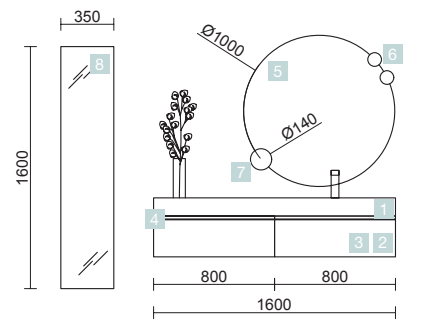

COMPAKT 1600 CHÊNE AFRICAIN

VASQUE INTÉGRÉE

COD.	DESCRIPTION	€
COMPOSITION 1600 CHÊNE AFRICAIN		
1	83291 Plan de toilette COMPAKT 46 Chêne africain de 1401 jusqu'à 1600 mm, avec grande vasque intégrée 1401 - 1600 x 460 x 120 mm	1037
2	22631 Coquette suspendue SPIRIT 800 Blanc brillant x 2 1 tiroir métallique à fermeture amortie 797 x 270 x 450 mm	544
3	90969 Tiroir complet métallique Carbon-TX tiroir haut pour meuble de 800 mm avec découpe siphon, profondeur 45 744 x 140 x 350 mm	74
4	90992 Poignée SPIRIT 800 Blanc soft x 2	36
PRIX TOTAL DE L'ENSEMBLE		1691
OPTION		
COD.	DESCRIPTION	€
5	91132 Miroir OASIS 1000 circulaire Ø 1000 mm	119
6	91238 Applique GILDA 90 x 2 Ø 90 mm	98
7	24569 Miroir Augmente (x3), avec fixation multipositions en verre Ø140 mm	55
COMPLEMENT		
COD.	DESCRIPTION	€
9	26861 Colonne suspendue ALLIANCE Blanc brillant gauche/droite 1 porte miroir avec poignée et fermetures amorties 350 x 1600 x 349 mm	425