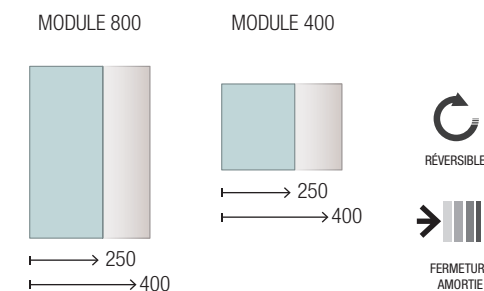

NATUREL

La tendance du retour aux origines, au naturel, à un style sans artifices qui privilégie les détails et l'importance du temps personnel pour le soin de soi et le bien-être. Faites de votre intérieur un havre de paix.

FINITIONS

PURE - FRÊNE NATUREL
Simplicité, minimalisme, essence et calme

REAL - CHÊNE RUSTIQUE
Caractère, personnalité, atemporalité et durabilité

INTENSE - NOYER
Authentique, élégant, cosmopolite et raffiné

Façades, côtés et structure en panneaux de bouleau multicouche + placages 100% naturel en bois de frêne, chêne et noyer. Épaisseur de 19 mm.

MEUBLE 1 TIROIR

MEUBLE 2 TIROIRS

MEUBLE 3 TIROIRS

TIROIRS EN BOIS NATUREL

GRASS

BOULEAU

ORGANISEUR TIROIR

Complétez les tiroirs Moment avec des organisateurs intérieurs à compartiments

COQUETTE 2 PORTES

COQUETTE 1 PORTE

COLONNE

MODULES

PLANS DE TOILETTE

COMPLÉMENT

ÉTAGÈRE PORTE-SERVIETTES

ÉTAGÈRE 800

TABLETTE MIROIR

COMBINEZ-LES

MEUBLE 2 TIROIRS+ COQUETTE 2 PORTES

MEUBLE 2 TIROIRS+ COQUETTE 1 PORTE

MEUBLE 1 TIROIR

MEUBLE 1 TIROIR+ MEUBLE 3 TIROIRS