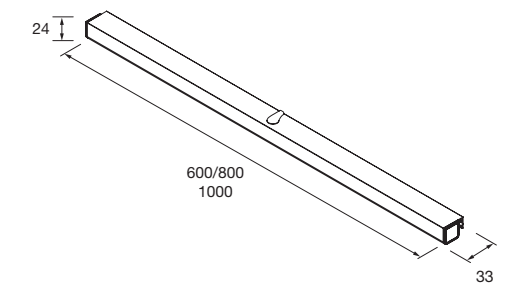

Applique OPTIMUS 1000

chrome brillant, luminaire led (5 W)
IP 44

1000 x 25 x 25 mm

87813 **70 €**

Applique ELSA

chrome brillante luminaire led (1x3 W).

IP 44 fixation multiple
39 x 117 x 119 mm

23537 **24 €**