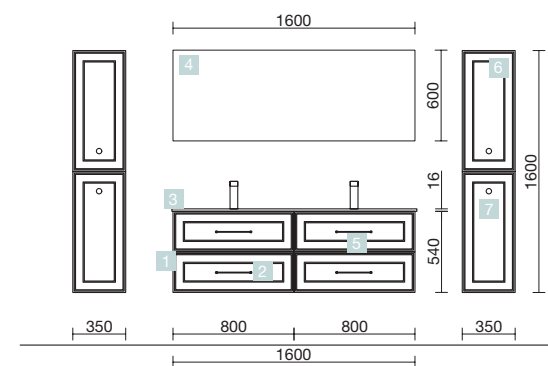

RENOIR 1600 WHITE COTTON

DEUX MUEBLES DE 800

COD.	DESCRIPTION	€
COMPOSITION 1600 WHITE COTTON		
1	91305 Meuble suspendu RENOIR 800 White cotton x 2 2 tiroirs métalliques à fermeture amortie 797 x 540 x 450 mm	1118
2	91334 Poignée STYLE 192 Brass x 4	84
3	24338 Plan vasque SOFIA 1605 double MineralMarmo sans siphon ni bonde de vidage clic-clac 1605 x 15 x 460 mm	662
PRIX TOTAL DE L'ENSEMBLE		1864
OPTION		
COD.	DESCRIPTION	€
4	91116 Miroir REFLEXO 1600 horizontal vertical avec led (W) IP 44 1600 x 600 mm	449
5	13663 Siphon avec bonde clicker Laiton chromé x 2	162

COD.	DESCRIPTION	€
6	91317 Colonne suspendue RENOIR White cotton x 2 2 portes sans poignée et fermetures amorties 350 x 1600 x 349 mm	798
7	91330 Poignée STYLE 35 Brass x 4	60

SERIE RENOIR

2 TIROIRS MÉTALLIQUES , COLONNE ET COMPLÉMENTS DE MUEBLES

MEUBLE SUSPENDU RENOIR 2 TIROIRS AVEC DÉCOUPE POUR SIPHON

Meuble suspendu avec 2 tiroirs métalliques avec ouverture totale, avec découpe pour siphon, intérieurs finition Carbon-TX et fermetures amorties. Poignées non incluses. 3 finitions au choix.

	White cotton	Black velvet	Macchiato	Blue fog	Night blue	Anthracite	Green forest							
	COD.	€	COD.	€	COD.	€	COD.	€						
600	91299	499	91300	499	91301	539	91324	539	91302	539	91304	539	91303	539
800	91305	559	91306	559	91307	599	91325	599	91308	599	91310	599	91309	599
1000	91311	629	91312	629	91313	669	91326	669	91314	669	91316	669	91315	669

Stock

COLONNE RENOIR 1600 AVEC 2 PORTES

Colonne réversible ouverture à gauche ou à droite. 2 portes avec charnières à fermeture amortie. Finition intérieure Carbon TX.. Avec 4 étagères intérieures en verre et ajustables en hauteur. Poignées non incluses. 2 finitions de poignées au choix.