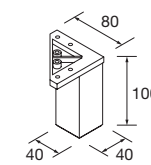

JEU DE 4 PIEDS

Jeu de 4 pieds nécessaires pour les meubles 3 tiroirs, hauteur 100 mm

Blanc		Noir mat		Chrome brillant	
COD.	€	COD.	€	COD.	€
83817	13	83425	13	83819	13