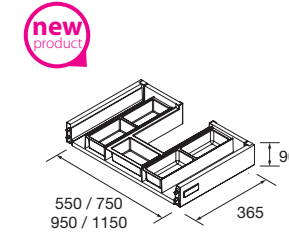

TIROIR MÉTALLIQUE HAUT POUR MEUBLE AVEC DÉCOUPE SIPHON

Tiroir métallique haut pour meuble, intérieur Carbone-TX, Avec découpe siphon

	Carbon-TX	
	COD.	€
600	90967	69
800	90969	74
1000	90971	78
1200	90972	85