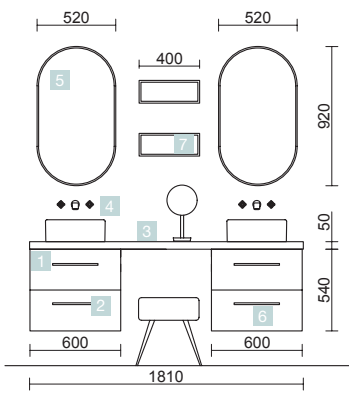

MEUBLE FUSSION CHROME 2 TIROIRS

Meuble suspendu avec 2 tiroirs bois et finition intérieure Carbon-TX, avec glissières invisibles et ouverture Plus. Séparateur de rangement inclus dans le tiroir supérieur. Poignées non incluses et en option dans 3 finitions.