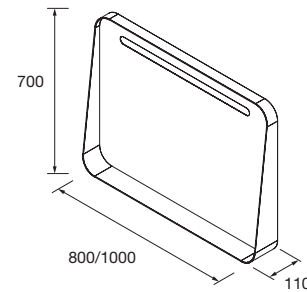

Miroir APOLO 800 Or
horizontal avec bandeau éclairage LED
(10 W.) IP 44
800 x 700 x 110 mm
87856 **384 €**

Miroir APOLO 1000 Or
horizontal avec bandeau éclairage LED
(12 W.) IP 44
1000 x 700 x 110 mm
87857 **436 €**

Miroir APOLO 800 Blanc
horizontal avec bandeau éclairage LED
(10 W.) IP 44
800 x 700 x 110 mm
87858 **384 €**

Miroir APOLO 1000 Blanc
horizontal avec bandeau éclairage LED
(12 W.) IP 44
1000 x 700 x 110 mm
87859 **436 €**

Miroir APOLO 800 Noir
horizontal avec bandeau éclairage LED
(10 W.) IP 44
800 x 700 x 110 mm
87860 **384 €**

Miroir APOLO 1000 Noir
horizontal avec bandeau éclairage LED
(12 W.) IP 44
1000 x 700 x 110 mm
87861 **436 €**

Miroir OLIMPIA 920 White cotton
vertical avec luminaire led (20 W.) IP44
920 x 520 x 30 mm
87862 **311 €**

Miroir OLIMPIA 920 Macchiato
vertical avec luminaire led (20 W.) IP44
920 x 520 x 30 mm
87863 **311 €**

Miroir OLIMPIA 920 Blue fog
vertical avec luminaire led (20 W.) IP44
920 x 520 x 30 mm
87864 **311 €**

Miroir OLIMPIA 920 Black velvet
vertical avec luminaire LED (20 W.)
IP44
920 x 520 x 30 mm
91121 **311 €**

Miroir OLIMPIA 920 Night blue
vertical avec luminaire led (20 W.) IP44
920 x 520 x 30 mm
87866 **311 €**

Miroir MOON 600
circulaire avec luminaire (4,8 W.) IP44
Ø 600 mm
91120 **289 €**

Miroir MOON 800
circulaire avec luminaire LED (4,8 W.)
IP44
Ø 800 mm
83963 **306 €**

Miroir MOON 1000
circulaire avec luminaire led (4,8 W.)
IP44
Ø 1000 mm
83964 **384 €**

Miroir SUNRISE 800
Circulaire avec LED (4,8 W.)
IP 44
Ø 800 mm
86287 **235 €**

Miroir SUNRISE 1000
Circulaire éclairage LED (4,8 W.) IP 44
Ø 1000 mm
86289 **265 €**

Étagère SUNRISE 800 Blanc
800 x 80 x 126 mm
86288 **150 €**

Étagère SUNRISE 1000 Blanc
1000 x 80 x 126 mm
86290 **181 €**

Étagère SUNRISE 800 Noir mat
800 x 80 x 126 mm
91113 **150 €**

Étagère SUNRISE 1000 Noir mat
1000 x 80 x 126 mm
91114 **181 €**