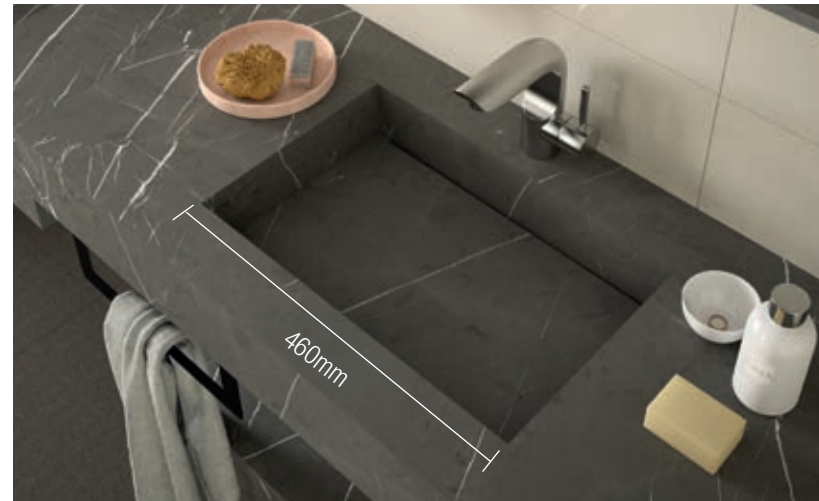

TABLETTES COMPAKT

PORTE-SERVIETTES COMPAKT

COMPAKT DOUBLE 1000 GRIS PIERRE

VASQUE INTÉGRÉE

COD.	DESCRIPTION	€
COMPOSITION 1000 GRIS PIERRE		
1	25492 Plan de toilette COMPAKT 51 Gris pierre x 2 de 801 jusqu'à 1000 mm, avec vasque intégrée 801 - 1000 x 510 x 120 mm	1448
PRIX TOTAL DE L'ENSEMBLE		1448