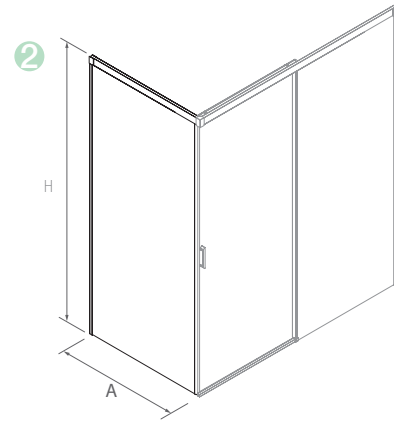

PAROI DOUCHE UNE PORTE ET UN FIXE

Verre transparent trempé Norme EN- 12150 de 6 mm sur porte et élément fixe.
Expansion avec réglage de 10 mm
Sans profilé sol
Hauteur 1985 mm
Roulements doubles
Possibilité de 4 sérigraphies impression numérique
Facilité de libération de la porte coulissante.
Pince métallique
Traitement anticalcaire inclus

CÔTÉ FIXE

Verre transparent trempé Norme EN- 12150 de 6 mm.
Expansion avec réglage de 10 mm
Sans profilé sol
Hauteur de 1500 mm à 2100 mm
Possibilité de 4 sérigraphies impression numérique
Traitement anticalcaire inclus

PAROI D'ANGLE DOUCHE DEUX PORTES ET DEUX FIXES

Verre transparent trempé Norme EN- 12150 de 6 mm sur porte et élément fixe.
Expansion avec réglage de 10 mm
Sans profilé sol
Hauteur 1985 mm
Roulements doubles
Possibilité de 4 sérigraphies impression numérique
Facilité de libération de la porte coulissante.
Pince métallique
Traitement anticalcaire inclus

2 CÔTÉ FIXE

		CÔTÉ FIXE									
		Verre		Fumé		Transparent		Numérique			
MESURE (A)	HAUTEUR (H)	FINITION	N° DE COLIS	COD.	€	COD.	€	COD.	€	COD.	€
120 - 300	1500 - 2100	Noir	1	89144	396	89151	453	89158	453	89165	510
301 - 600	1500 - 2100	Noir	1	89145	419	89152	472	89159	472	89166	518
601 - 700	1500 - 2100	Noir	1	89146	425	89153	486	89160	486	89167	524
701 - 800	1500 - 2100	Noir	1	89147	439	89154	552	89161	552	89168	538
801 - 900	1500 - 2100	Noir	1	89148	453	89155	618	89162	618	89169	561
901 - 1000	1500 - 2100	Noir	1	89149	462	89156	680	89163	680	89170	575
1001 - 1100	1500 - 2100	Noir	1	89150	510	89157	822	89164	822	89171	618

*Veuillez consulter le délai de livraison auprès de votre distributeur habituel. Pensez à indiquer la dimension exacte pour le code choisi. La plage indiquée pour toutes les dimensions (par ex. : 1101-1200 mm) indique les dimensions disponibles pour un même code et un même prix. Vous devez indiquer la dimension exacte souhaitée qui est comprise dans cette plage (par ex. : 1160 mm)

3 PAROI D'ANGLE DOUCHE DEUX PORTES ET DEUX FIXES