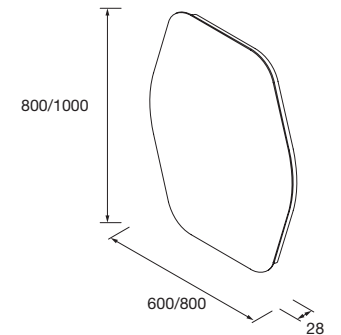

Miroir REFLEXO 800
horizontal/vertical lumière led (13,44 W) IP 44
800 x 600 mm
20740 **302 €**

Miroir REFLEXO 1000
horizontal/vertical lumière led (15,36 W) IP 44
1000 x 600 mm
20741 **323 €**

Miroir REFLEXO 1200
horizontal/vertical lumière led (17,28 W) IP 44
1200 x 600 mm
20742 **346 €**

Miroir REFLEXO 1400
horizontal/vertical lumière led (W) IP 44
1400 x 600 mm
91115 **409 €**

Miroir REFLEXO 1600
horizontal/vertical lumière led (W) IP 44
1600 x 600 mm
91116 **449 €**

Miroir ORGANIC 600
horizontal-vertical avec luminaire led (11 W.) IP44
600 x 800 mm
26775 **321 €**

Miroir ORGANIC 800
horizontal / vertical avec luminaire LED (15 W.) IP44
800 x 1000 mm
26776 **354 €**

Miroir CHICAGO II 800
horizontal/vertical lumière led, sensor et antibuée (30 W.) IP44
800 x 600 mm
87853 **427 €**

Miroir CHICAGO II 1000
horizontal/vertical lumière led, sensor et antibuée (30 W.) IP44
1000 x 600 mm
87854 **463 €**

Miroir CHICAGO II 1200
horizontal/vertical lumière led, sensor et antibuée (30 W.) IP44
1200 x 600 mm
87855 **505 €**

Miroir CANDEM 800
horizontal vertical avec led (15 W) IP 44
800 x 600 mm
23405 **401 €**

Miroir CANDEM 1000
horizontal vertical avec led (15 W) IP 44
1000 x 600 mm
23406 **460 €**

Miroir CANDEM 1200
horizontal vertical avec led (15 W) IP 44
1200 x 600 mm
23407 **517 €**