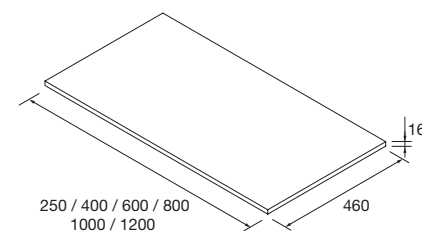

SERIE FUSSION LINE

PLAN DE TRAVAIL ÉPAISSEURS 12,16,40 ET 50 MM

E-05
NORME
EN 717-1

PLANS DE TOILETTE ÉPAISSEUR 16 MM

Plans de toilette épaisseur 16 mm, dimensions de 250 à 1200 et sur mesure. Finitions en mélaminé et stratifié haute pression (HPL).

new product

Stock	Blanc brillant		Gris brillant		Sbiancato		Chêne naturel		Chêne africain		Pin bahía		Alsace		
	COD.	€	COD.	€	COD.	€	COD.	€	COD.	€	COD.	€	COD.	€	
	250	23118	55	23119	55	23461	55	23121	55	91084	55	23120	55	23462	55
400	23122	72	23123	72	23463	72	23125	72	91085	72	23124	72	23464	72	
600	22960	85	22961	85	23465	85	22963	85	91086	85	22962	85	23466	85	
800	22964	119	22965	119	23467	119	22967	119	91087	119	22966	119	23468	119	
1000	22968	128	22969	128	23469	128	22971	128	91088	128	22970	128	23470	128	
1200	22972	160	22973	160	23471	160	22975	160	91089	160	22974	160	23472	160	

NOTES: Retrouvez toutes nos solutions dans le chapitre 4 sur mesure