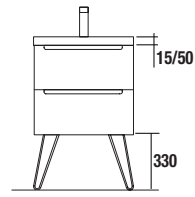

PIEDS POUR PLANS VASQUES CLASSIQUES. HAUTEUR 330 MM

JEU DE 2 PIEDS UNIQ 330

Jeu de 2 pieds optionnel en acier pour meubles suspendus, 3 finitions disponibles, hauteur 330 mm, pour une utilisation avec plan vasque intégrée.

Blanc		Noir		Chrome	
COD.	€	COD.	€	COD.	€
24713	32	24714	32	24715	32