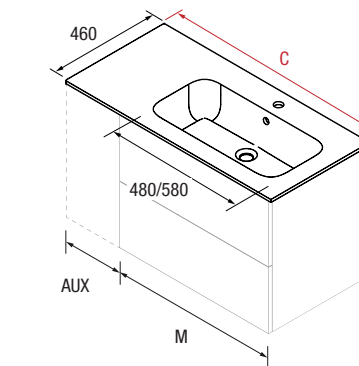

POUR LES COQUETTES À GAUCHE

Taille des meubles (M)	C	COD.	€
600 (CUVE LARGEUR 480)	605 - 855	24396	470
	605 - 1005	24397	538
	605 - 1405	24400	643
600 (CUVE LARGEUR 480)	705 - 1405	25506	643
	805 - 1055	24398	570
800 (CUVE LARGEUR 580)	805 - 1205	24399	606
	805 - 1605	24401	686

Note: délai de livraison de 4 a 6 semaines pour les plans sur mesure.

Telechargez votre plan sur mesure