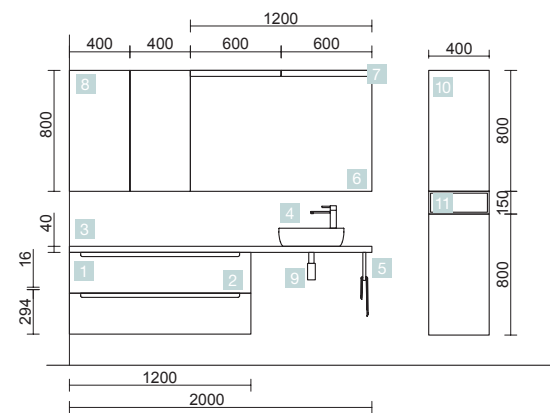

MONTERREY 2000 SBIANCATO

DEUX TIROIRS À POIGNÉE ERGONOMIQUE

COD.	DESCRIPTION	€
COMPOSITION DE MEUBLE DE 1200		
1	23449 Meuble suspendu MONTERREY 1200 Sbiancato 2 tiroirs métalliques à fermeture amortie 1197 x 540 x 450 mm	614
2	24964 Tiroir complet métallique Carbon-TX tiroir haut pour meuble de 1200 mm, profondeur 45 1141 x 140 x 350 mm	104
3	23179 Plan de toilette percuss Carbon de 1801 jusqu'à 2000 pour vasque à poser 1801 - 2000 x 50 x 460 mm	603
4	91488 Vasque à poser ELLEN Porcelaine blanche sans siphon ni bonde de vidage 430 x 140 x 430 mm	179
5	91492 Support Noir 30 x 200 x 420 mm	99
PRIX TOTAL DE L'ENSEMBLE		1599

OPTION		
COD.	DESCRIPTION	€
6	87584 Miroir SENA 1200 horizontal verre 5 mm 1200 x 800 mm	131
7	87811 Applique OPTIMUS 600 x 2 chrome brillant, luminaire led (5 W) IP 44 600 x 25 x 25 mm	114
8	23220 Module ALLIANCE 400 Sbiancato x 2 gauche/droite 1 porte avec système push 400 x 800 x 162 mm	414
9	23032 Siphon SMART Siphon avec bonde	92

COMPLEMENT		
COD.	DESCRIPTION	€
10	23220 Module ALLIANCE 400 Sbiancato x 2 gauche/droite 1 porte avec système push 400 x 800 x 162 mm	414
11	22900 Module ALLIANCE 400 Carbon-TX horizontal vertical 1 niche 400 x 150 x 162 mm	52