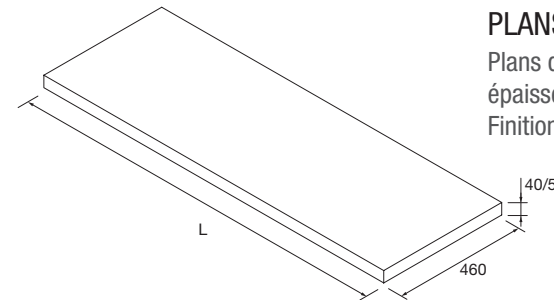

PLANS DE TOILETTE EN LARGEURS DE 250 A 1200 MM ET SUR MESURE

PLANS DE TOILETTE ÉPAISSEUR 40 ET 50 MM

Plans de toilettes en épaisseur 50mm pour les finitions Blanc brillant, Gris brillant et Carbon. Et, en épaisseur 40mm pour les finitions Chêne africain, en largeurs de 600 à 1200mm et sur mesure. Finitions en mélaminé et stratifié haute pression (HPL).

	Blanc Brillant		Gris Brillant		Chêne africa		Carbon		
	COD.	€	COD.	€	COD.	€	COD.	€	
Stock	600	22992	182	22993	182	23016	176	22994	182
	800	22995	229	22996	229	23017	224	22997	229
	1000	22998	288	22999	288	23018	277	23000	288
	1200	23001	336	23002	336	23019	324	23003	336
Commande Spéciale	<1000	23004	288	23005	288	23020	284	23006	288
	1001 - 1400	23007	365	23008	365	23021	351	23009	365
	1401 - 1800	23010	415	23011	415	23022	399	23012	415
	1801 - 2000	23013	526	23014	526	23023	509	23015	526
	2001 - 2400	23138	642	23139	642	23141	617	23140	642

Note: délai de livraison de 4 a 6 semaines pour les plans sur mesure.