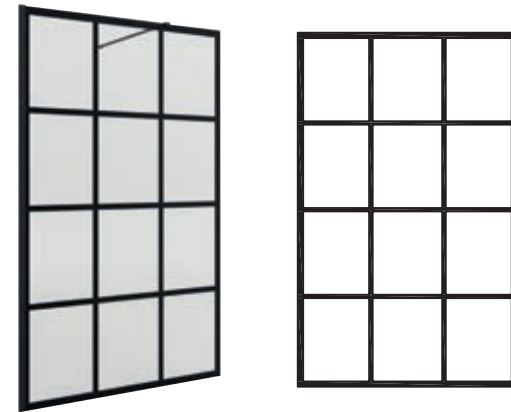

WALK-IN SUR MESURE - FRAME