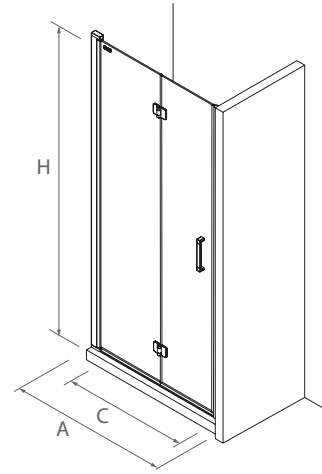

En Stock	OBLIGATOIRE		
	COD.	DESCRIPTION	€
	26735	Ensemble fermeture aimantée	39

En facade

Kit de fermeture magnétique

Grande ouverture pour un confort d'utilisation et, pour passage facile pour les personnes a mobilité réduite.