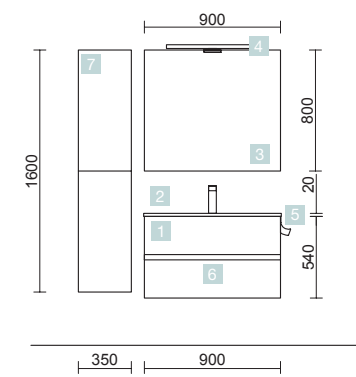

FUSSION LINE 900 GRIS BRILLANT

DEUX TIROIRS À FERMETURE AMORTIE

COD.	DESCRIPTION	€	OPTION	COD.	DESCRIPTION	€	
COMPOSITION DE MEUBLE DE 800							
1	23327	Meuble suspendu FUSSION LINE 800 Chêne naturel 2 tiroirs à poignée ergonomique et fermeture amortie 797 x 540 x 450 mm	324	4	83963	Miroir MOON 800 circulaire avec luminaire LED (4,8 W.) IP44 Ø 800 mm	306
2	84141	Jeu 2 pieds DANNA Blanc 230 mm	24	5	13663	Siphon avec bonde clicker Laiton chromé	81
3	23401	Plan vasque VENETO 810 Porcelaine blanche un vasque sans siphon ni bonde de vidage clic-clac 810 x 120 x 460 mm	251				
PRIX TOTAL DE L'ENSEMBLE		599	COMPLEMENT				
6	22902	Module ALLIANCE 250 Blanc brillant gauche/droite 1 porte avec système push 250 x 400 x 162 mm	163	7	22900	Module ALLIANCE 400 Carbon-TX horizontal vertical 1 niche 400 x 150 x 162 mm	52