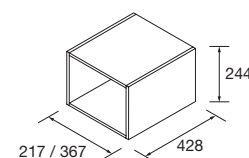

CUBE DECORATIF POUR COQUETTE 2 NICHERS ALLIANCE

Set of 2 decorative cubes for Alliance storage units with width of 250 and 400 mm. Supplied in kit format.

	Blanc brillant		Carbon-TX	
	COD.	€	COD.	€
250	23342	67	23344	67
400	21976	81	23345	81

COQUETTE SUSPENDUE PORTE SERVIETTES ET EXTRACTION AVANT ALLIANCE

Coquette suspendue avec tiroir à ouverture par extraction avant, finition intérieure Carbon-TX, avec glissières invisibles à ouverture totale et espace sèche-cheveux. Poignée non incluse et disponible dans 3 finitions. Peut être combinée avec les Séries: Fussion Line / spirit / Monterrey.