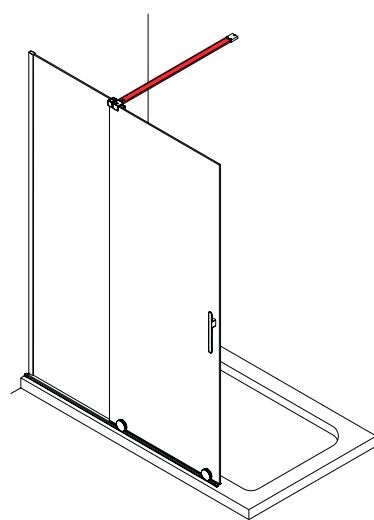

Solution de façade avec tendeur sur mur opposé (Page 500)