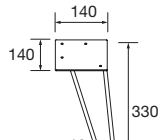

PIEDS POUR PLANS VASQUES CLASSIQUES. HAUTEUR 330 MM

JEU DE 2 PIEDS UNIQ 330

Jeu de 2 pieds optionnel en acier pour meubles suspendus, 3 finitions disponibles, hauteur 330 mm, pour une utilisation avec plan vasque intégrée.

Blanc		Noir		Chrome	
COD.	€	COD.	€	COD.	€
24713	32	24714	32	24715	32