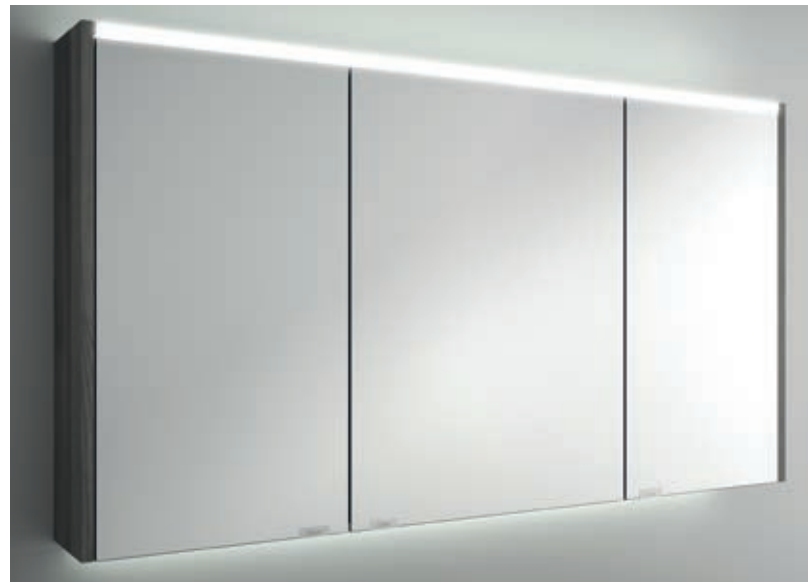

ARMOIRE ALLIANCE 830

	CODE	€
BLANC BRILLANT	83231	667
GRIS BRILLANT	83232	667
BOIS SBIANCATO	83235	667
CHÊNE NATUREL	83234	667
CHÊNE AFRICA	92890	667
PIN BAHÍA	83237	667
ALSACE	83236	667

Sur commande, délais de livraison additionel 15 jours