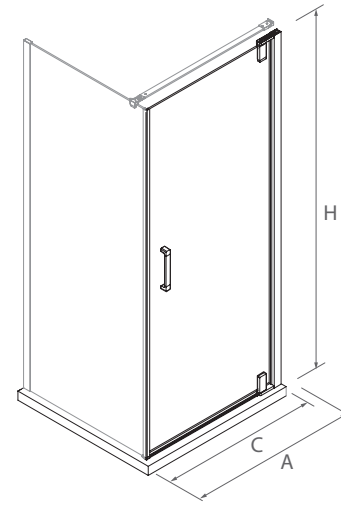

SÉRIE MALMÖ D'angle douche

PAROI D'ANGLE DOUCHE UNE PORTE ET UN ÉLÉMENT FIXE

- Ouverture 180°.
- Fermeture magnétique.
- Verre transparent trempé Norme EN- 12150 de 6 mm sur porte et élément fixe.
- Expansion 20 mm
- Tendeur de fixation murale de l'élément fixe compris.
- Hauteur 1960 mm
- Profil aluminium finition argenté brillant
- Réversible.
- Traitement anticalcaire inclus
- Kit magnétique inclus

FAÇADE DOUCHE

En Stock	FAÇADE DOUCHE						Verre	
	MESURE (A)	HAUTEUR (H)	ACCÈS (C)	FINITION	N° DE COLIS	COD.	€	
	770 - 790	1960	690	Argenté brillant	1	26739	479	
	870 - 890	1960	790	Argenté brillant	1	26740	506	
	970 - 990	1960	890	Argenté brillant	1	26741	533