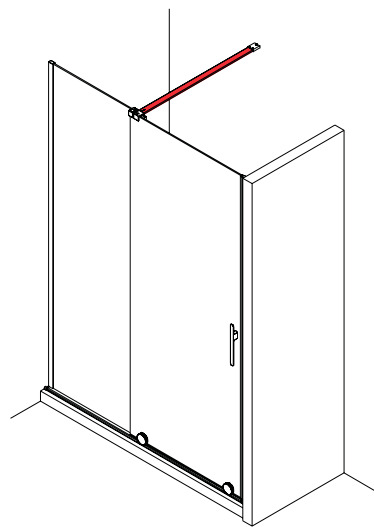

SERIE REIKIAVIK

Choisissez la paroi et le tendeur pour créer la solution la mieux adaptée à votre espace .

- Pour les parois façade et d'angle, le tendeur requis doit être commandé.
- Les côtés fixes (retour) comprennent toujours le tendeur illustré

Solution de façade entre 2 murs avec tendeur sur mur opposé (Page 500) + kit de fermeture magnétique en option