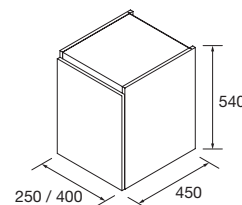

Blanc brillant	Gris brillant	Sbiancato	Chêne naturel	Chêne africain	Pin bahia	Alsace							
	COD.	€	COD.	€	COD.	€	COD.	€						
250	22636	155	22775	155	26646	155	22777	155	92604	155	22776	155	26647	155
400	26816	179	22778	179	26649	179	26817	179	92605	179	22779	179	26650	179