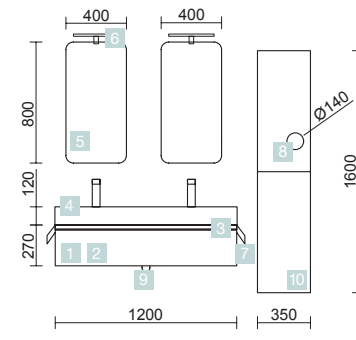

COMPLÉMENT

COD.	DESCRIPTION	€	OPTION	COD.	DESCRIPTION	€
COMPOSITION DE MEUBLE DE 1200						
1	Coquette suspendue SPIRIT 1200 Chêne naturel 1 tiroir métallique à fermeture amortie 1194 x 270 x 450 mm	324	5	20729	Miroir ROTA 400 x 2 vertical 400 x 800 mm	142
2	Tiroir complet métallique Carbon-TX tiroir haut pour meuble de 1200 mm avec découpe siphon, profondeur 45 1141 x 140 x 350 mm	85	6	21735	Applicque PANDORA 308 x 2 chrome brillant, luminaire led (8 W) IP 44 fixation multiple 308 x 112 x 32 mm	110
3	Poignée SPIRIT 1200 Blanc soft	35	7	23028	Porte-serviette double JAZZ Blanc x 2 profondeur 45 y 50 385 x 125 x 68 mm	112
4	Plan vasque VENETO 1210 avec support Porcelaine blanche un vasque, deux robinet, sans siphon ni bonde de vidage clic-clac 1210 x 120 x 460 mm	399	8	24569	Miroir Augmente (x3), avec fixation multipositions en verre Ø140 mm	55
PRIX TOTAL DE L'ENSEMBLE		843	9	13663	Siphon avec bonde clicker Laiton chromé	81

COMPLEMENT

COD.	DESCRIPTION	€
10	Colonne suspendue ALLIANCE Chêne naturel gauche/droite 2 portes avec système push 350 x 1600 x 349 mm	381