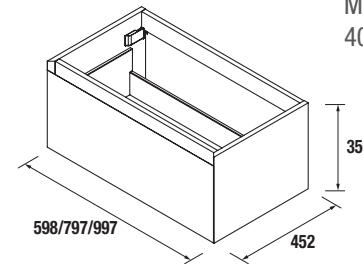

COD.	DESCRIPTION	€
COMPOSITION MEUBLE 600		
1	91397 Meuble MOMENT 600 INTENSE 3 tiroirs à fermeture amortie 598 x 880 x 452 mm	1479
2	26783 Plan vasque CONSTANZA 610 Porcelaine blanche sans siphon ni bonde de vidage clic-clac 610 x 20 x 460 mm	157
PRIX TOTAL DE L'ENSEMBLE		1636

OPTION		€
COD.	DESCRIPTION	€
3	91121 Miroir OLIMPIA 920 Black velvet vertical avec luminaire LED (20 W.) IP44 920 x 520 x 30 mm	311
4	13663 Siphon avec bonde clicker Laiton chromé	81
COMPLEMENT		
COD.	DESCRIPTION	€
5	91451 Colonne suspendue MOMENT 1600 INTENSE gauche/droite 2 portes et fermeture amortie 400 x 1600 x 352 mm	1699

MEUBLE SUSPENDU OU A POSER MOMENT 1 TIROIR

Meuble suspendu ou a poser avec 1 tiroir en bois à ouverture totale avec fermeture progressive, capacité 40 kg. Nécessite un siphon réduit pour les vasques intégrées. Pieds ABS ajustables (20mm), inclus.

	PURE		REAL		INTENSE	
	COD.	€	COD.	€	COD.	€
600	91356	749	91357	749	91358	749
800	91359	849	91360	849	91361	849
1000	91362	949	91366	949	91367	949