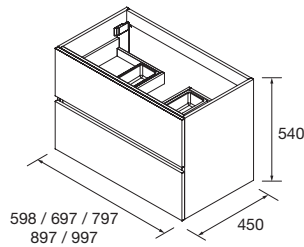

SERIE FUSSION LINE

2 TIROIRS, COQUETTE 2 TIROIRS ET 3 TIROIRS

SERIE FUSSION LINE

PIED MEUBLE, COQUETTE NICHE 250/400 ET CUBE DECORATIF