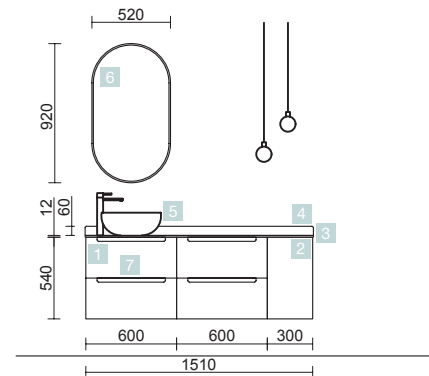

COD.	DESCRIPTION	€
COMPOSITION 1500 CHÊNE AFRICAIN		
1	91046 Meuble suspendu MONTERREY 600 Chêne africain x 2 2 tiroirs métalliques à fermeture amortie 598 x 540 x 450 mm	926
2	91079 Coquette suspendue ALLIANCE 300 Chêne africain Gauche / droite 1 porte ouverture push, fond réduit 300 x 540 x 250 mm	148
3	91251 Plan de toilette Ardoise noire Deux profondeurs différentes, de 1501 jusqu'à 1800 pour vasque à poser 1501 - 1800 x 12 x 460 mm	499
4	91266 Crédence Ardoise noire de 1401 jusqu'à 1800 mm 1401-1800 mm	89
5	91491 Vasque à poser BULKAN Solid surface noir sans siphon ni bonde de vidage clic-clac Ø 400 x 140 mm	219
PRIX TOTAL DE L'ENSEMBLE		1881