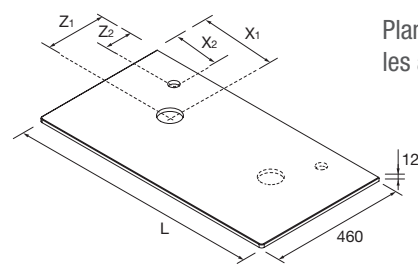

PLANS DE TOILETTE DE 12 MM D'ÉPAISSEUR

Plans de toilette en solid surface blanc et compact ardoise noire de 12 mm d'épaisseur, dimensions spéciales avec ou sans pre-perçés. Pour simple ou double vasque.

Sur commande	Solid blanc		Ardoise noire		
	COD.	€	COD.	€	
	< 1000	24460	239	91259	329
1001 - 1400	24461	312	91260	369	
1401 - 1800	24462	386	91261	469	
1801 - 2000	24463	471	91262	569	
2001 - 2400	24464	545	91263	669	

NOTE: délai de livraison de 4 a 6 semaines pour les plans de toilette sur mesure.

Téléchargez le bon de commande

RENOIR