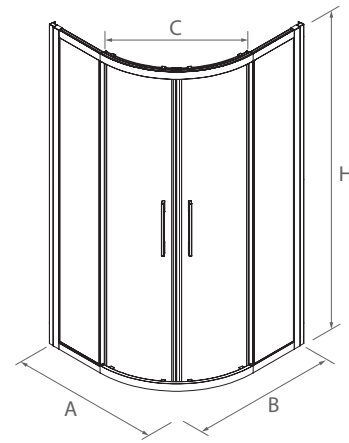

SEMI-CIRCULAIRE DOUCHE

En Stock	RECEVEUR*	MESURE (A)	MESURE (B)	HAUTEUR (H)	ACCÈS (C)	FINITION	N° DE COLIS	Verre		
								COD.	€	
	750 x 750	725 - 750	725 - 750	1950	455	Argenté brillant	1	16712	714	
	800 x 800	765 - 790	765 - 790	1950	490	Argenté brillant	1	16714	721	Courbe roc
	800 x 800	765 - 790	765 - 790	1950	500	Argenté brillant	1	16715	721	Courbe roc
	900 x 900	865 - 890	865 - 890	1950	560	Argenté brillant	1	16716	740	Courbe italienne
	900 x 900	865 - 890	865 - 890	1950	570	Argenté brillant	1	16717	740	Courbe italienne