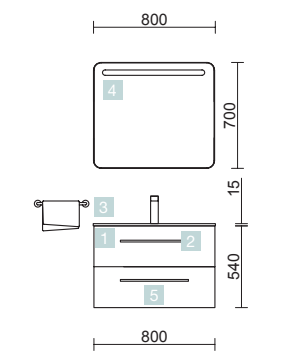

COD.	DESCRIPTION	€	OPTION	COD.	DESCRIPTION	€
COMPOSITION FUSSION AVEC MEUBLE DE 800						
1	91037 Meuble suspendu FUSSION CHROME 800 Black velvet 2 tiroirs à fermeture amortie 797 x 540 x 450 mm	324	4	87860 Miroir APOLO 800 Noir horizontal avec bandeau éclairage LED (10 W) IP 44 800 x 700 x 110 mm	384	
2	26825 Poignée FUSSION 450 Noir mat x 2	46	5	26985 Siphon VINCI Noir mat avec siphon et bonde de vidage clic-clac	106	
3	91235 Plan vasque VILNA 805 Mineralsolid mat sans siphon ni bonde de vidage clic-clac 805 x 460 x 15 mm	329				
PRIX TOTAL DE L'ENSEMBLE		699