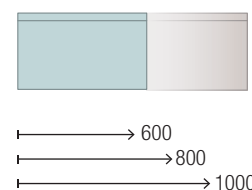

Façades, côtés et structure en panneaux de bouleau multicouche + placages 100% naturel en bois de frêne, chêne et noyer. Épaisseur de 19 mm.

MEUBLE 1 TIROIR

MEUBLE 2 TIROIRS

MEUBLE 3 TIROIRS

TIROIRS EN BOIS NATUREL