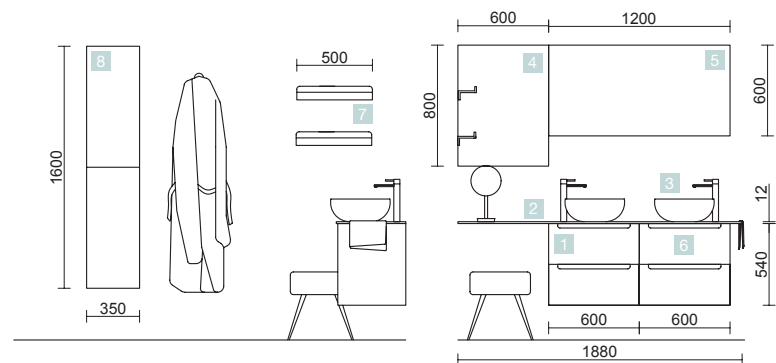

COD.	DESCRIPTION	€	OPTION	DESCRIPTION	€		
COMPOSITION MONTERREY DOUBLE 1880							
1	81726	Meuble suspendu MONTERREY 600 Night blue x 2 2 tiroirs métalliques à fermeture amortie 598 x 540 x 450 mm	926	4	20740	Miroir REFLEXO 800 horizontal vertical avec led (13,44 W) IP 44 800 x 600 mm	311
2	24468	Plan de toilette Solid blanc de 1801 jusqu'à 2000 pour vasque à poser avec porte-serviette 1801 - 2000 x 12 x 460 mm	557	5	20742	Miroir REFLEXO 1200 horizontal / vertical avec led (17,28 W) IP 44 1200 x 600 mm	359
3	26536	Vasque à poser BOL Solid surface x 2 sans siphon ni bonde de vidage clic-clac Ø 390 x 140 mm	438	6	16994	Siphon avec bonde Laiton chromé x 2	140
PRIX TOTAL DE L'ENSEMBLE		1921					

COMPLEMENT			
COD.	DESCRIPTION	€	
7	82334	Étagère 500 Solid surface x 2 500 x 88 x 120 mm	306
8	81733	Colonne suspendue ALLIANCE Night blue gauche/droite 2 portes avec système push 350 x 1600 x 349 mm	381