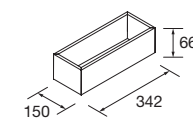

ORGANISATION INTÉRIEURE DES TIROIRS

Organiseur/séparateur pour tiroir métallique Carbone-TX
150 x 342 x 66 mm

	Carbon-TX	
	COD.	€
	23030	23