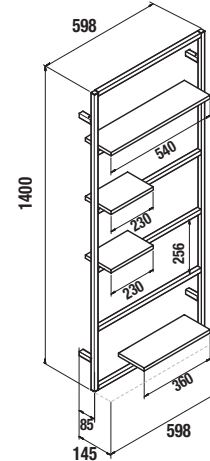

ECHELLE ETAGERE / PORTE SERVIETTES VINCI

Echelle porte serviettes VINCI avec étagères amovibles en finition Chêne Africain. (sont incluses: 1 grande étagère, 1 étagères moyenne et, 2 petites étagères)