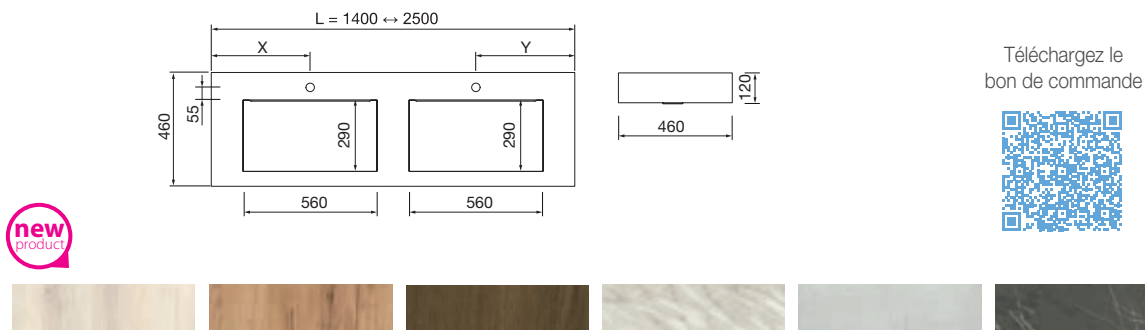

Bali		Chêne africain		Havana		Marbre blanc		Ciment		Gris pierre	
	COD.	€	COD.	€	COD.	€	COD.	€	COD.	€	COD.	€
1400 - 1600	91175	1507	83296	1507	84105	1507	83349	1507	83401	1507	83375	1507
1601 - 1800	91176	1621	83297	1621	84106	1621	83350	1621	83402	1621	83376	1621
1801 - 2000	91177	1734	83298	1734	84107	1734	83351	1734	83403	1734	83377	1734
2001 - 2400	91178	2188	83299	2188	84108	2188	83352	2188	83404	2188	83378	2188

Note: délai de livraison de 4 a 6 semaines pour les plans sur mesure.

PLANS COMPAKT AVEC VASQUE INTÉGRÉE (560) PROFONDEUR 510 MM

Plans sur mesure avec vasque intégrée 560 x 290 mm et cuve en abs avec traitement antibactérien. Supports réglables 105 x 415 mm et équerres de fixation incluses.