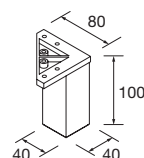

JEU DE 4 PIEDS

Jeu de 4 pieds nécessaires pour les meubles 3 tiroirs, hauteur 100 mm

	Blanc		Noir mat		Chrome brillant	
	COD.	€	COD.	€	COD.	€
83817	13	83425	13	83819	13