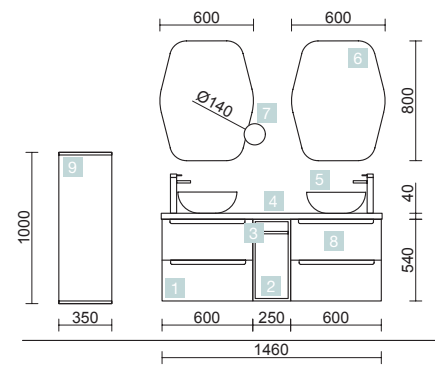

MONTERREY 1450 BLANC BRILLANT

MEUBLE 600+COQUETTE 250+MEUBLE 600

COD.	DESCRIPTION	€
COMPOSITION 1450 BLANC BRILLANT		
1	26675 Meuble suspendu MONTERREY 600 Blanc brillant x 2 2 tiroirs métalliques à fermeture amortie 598 x 540 x 450 mm	926
2	26833 Coquette suspendue ALLIANCE 250 porte-serviette amovible Blanc brillant avec tiroirs intérieurs 250 x 540 x 450 mm	212
3	26915 Poignée PORTE-SEVIETTE 250 Blanc mat	23
4	23022 Plan de toilette Chêne africain de 1401 jusqu'à 1800 pour meuble et coquette, sans usinage 1401 - 1800 x 40 x 460 mm	399
5	21854 Vasque à poser Ultra-fine SEDUCTION Porcelaine blanche x 2 sans siphon ni bonde de vidage Ø 390 x 150 mm	388
PRIX TOTAL DE L'ENSEMBLE		1948
OPTION		
COD.	DESCRIPTION	€
6	26775 Miroir ORGANIC 600 x 2 horizontal-vertical avec luminaire led (11 W.) IP44 600 x 800 mm	642
7	24569 Miroir Augmente (x3), avec fixation multipositions en verre Ø140 mm	55
8	16994 Siphon avec bonde Laiton chromé x 2	140
COMPLEMENT		
COD.	DESCRIPTION	€
9	24588 Module ALLIANCE 1000 Blanc brillant gauche/droite 1 porte avec système push 352 x 1000 x 352 mm	306