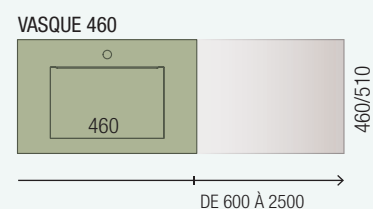

COMPAKT 1 VASQUE