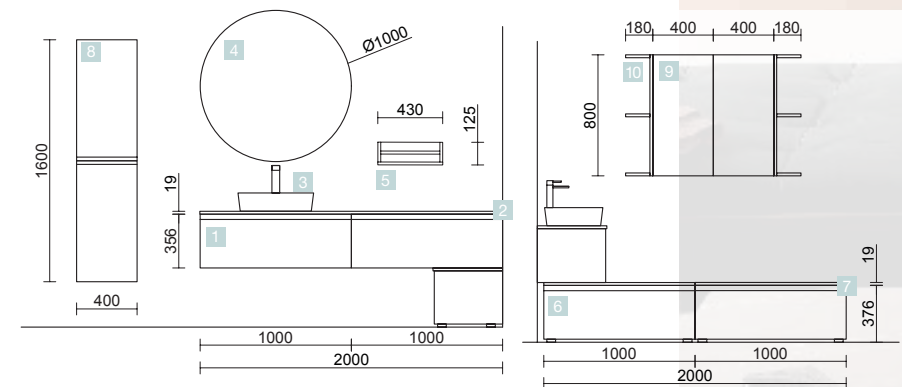

MOMENT 2000 PURE

DEUX MEUBLES DE 1000

COD.	DESCRIPTION	€
COMPOSITION DOUBLE DE 2000		
1	91362 Meuble suspendu MOMENT 1000 PURE x 2 1 tiroir à fermeture amortie 997 x 356 x 452 mm	1898
2	91258 Plan de toilette Ardoise noire de 2001 jusqu'à 2400 pour vasque à poser avec porte-serviette 2001 - 2400 x 12 x 460 mm	719
3	91491 Vasque à poser BULKAN Solid surface noir sans siphon ni bonde de vidage clic-clac Ø 400 x 140 mm	219
PRIX TOTAL DE L'ENSEMBLE		2836

MOMENT 2000 INTENSE

DEUX MEUBLES DE 1000

COD.	DESCRIPTION	€
COMPOSITION DOUBLE DE 2000		
1 91367	Meuble suspendu MOMENT 1000 INTENSE x 2 1 tiroir à fermeture amortie 997 x 356 x 452 mm	1898
2 91427	Plan de toilette INTENSE de 2001 jusqu'à 2400 pour meuble et coquette, avec ou sans usinage 2001 - 2400 x 19 x 460 mm	700
3 24553	Vasque à poser VARMEGA 515 Porcelaine blanche sans siphon ni bonde de vidage 500 x 385 x 140 mm	144
PRIX TOTAL DE L'ENSEMBLE		2742
OPTION		
COD.	DESCRIPTION	€
4 83964	Miroir MOON 1000 circulaire avec luminaire led (4,8 W) IP44 Ø 1000 mm	384
5 91467	Étagère porte-serviette MOMENT 430 INTENSE avec porte-serviette 430 x 125 x 125 mm	229
COMPLEMENT		
COD.	DESCRIPTION	€
6 91367	Meuble suspendu MOMENT 1000 INTENSE x 2 1 tiroir à fermeture amortie 997 x 356 x 452 mm	1898
7 91427	Plan de toilette INTENSE de 2001 jusqu'à 2400 pour meuble et coquette, avec ou sans usinage 2001 - 2400 x 19 x 460 mm	700
8 91451	Colonne suspendue MOMENT 1600 INTENSE gauche/droite 2 portes et fermeture amortie 400 x 1600 x 352 mm	1699
9 91457	Module MOMENT 400 INTENSE x 2 1 porte gauche / droite et fermeture amortie 400 x 800 x 181 mm	1338
10 91477	Étagère MOMENT 800 INTENSE x 2 180 x 800 x 180 mm	498