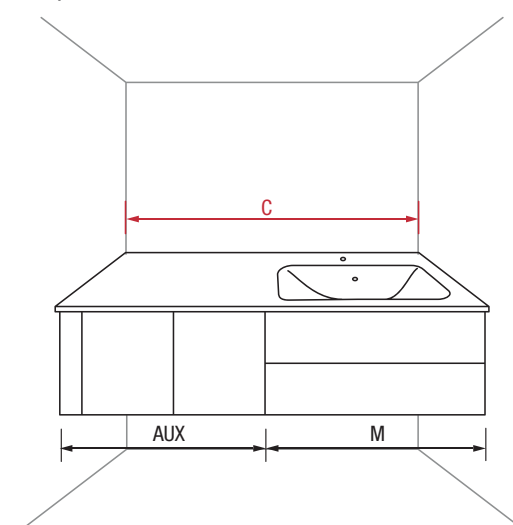

Coquettes à Gauche

M = Largeur du meuble sous vasque (600 / 700 / 800)
AUX = Coquettes et fileurs souhaités