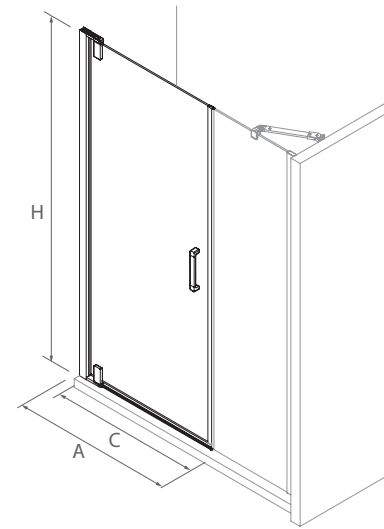

OPTION

OPTION					
Argenté brillant					
COD.	DESCRIPTION	€	COD.	DESCRIPTION	€
89556	Ensemble fermeture aimantée	13	22437	Support mural	34

Profilé en forme de gouttière

Système de fermeture magnétique

SÉRIE MALMÖ D'angle douche