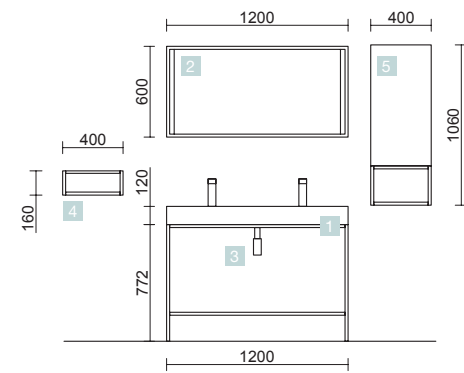

VINCI 1210 MEUBLE+VASQUE

MEUBLE 1200

COD.	DESCRIPTION	€
COMPOSITION ENSEMBLE MEUBLE 1200+VASQUE		
1	87521 Meuble VINCI 1200 Chêne africain avec vasque VENETO avec support 1194 x 892 x 450 mm	952
PRIX TOTAL DE L'ENSEMBLE		952

OPTION		
COD.	DESCRIPTION	€
2	26342 Miroir VINCI 1200 LED horizontal-vertical avec cadre en aluminium laque noir mate et bandes lumineuses, LED lumière(20W) 600 x 1200 mm	399
3	23033 Siphon SMART Chrome avec siphon et bonde de vidage clic-clac	96

COMPLEMENT		
COD.	DESCRIPTION	€
4	25645 Étagère porte-serviette VINCI 400 Chêne africain avec cadre en aluminium laque noir mate 398 x 160 x 162 mm	221
5	25760 Module VINCI 1060 Chêne africain gauche/droit 1 porte avec système d'ouverture PUSH et cadre en aluminium laque noir mate 400 x 1060 x 240 mm	557