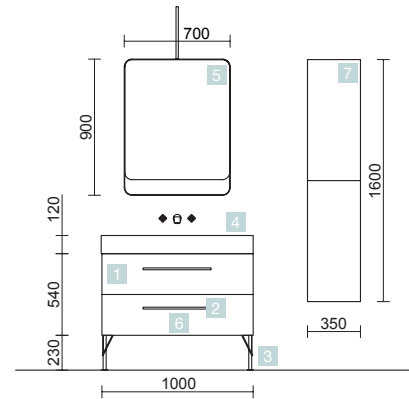

COD.	DESCRIPTION	€
COMPOSITION FUSSION AVEC MEUBLE DE 1000		
1	81704 Meuble suspendu FUSSION CHROME 1000 Macchiato 2 tiroirs à fermeture amortie 997 x 540 x 450 mm	369
2	26825 Poignée FUSSION 450 Noir mat x 2	46
3	84129 Jeu 2 pieds DEVA Noir 230 mm	50
4	85911 Plan vasque VENETO 1010 Porcelaine blanche à vasque sans siphon, ni bonde de vidage clic-clac, ni mitigeur 1010 x 120 x 460 mm	283
PRIX TOTAL DE L'ENSEMBLE		748

OPTION		
COD.	DESCRIPTION	€
5	83915 Miroir BLACK STREAM 700 Vertical et sur cadre métallique rotatif 700 x 900 mm	505
6	26985 Siphon VINCI Noir mat avec siphon et bonde de vidage clic-clac	106

COMPLEMENT		
COD.	DESCRIPTION	€
7	81730 Colonne suspendue ALLIANCE Macchiato gauche/droite 2 portes avec système push 350 x 1600 x 349 mm	381