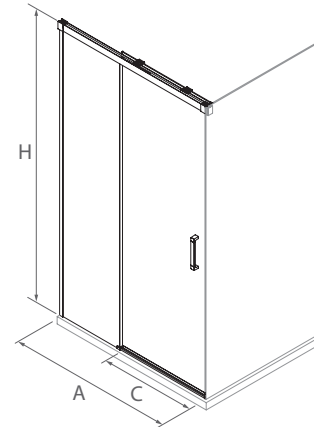

SÉRIE COPENHAGUE Paroi douche et une côte fixe

PAROI FAÇADE DOUCHE AVEC CÔTE FIXE

- Verre transparent trempé Norme EN- 12150 de 6 mm sur porte et élément fixe.
- Expansion 20 mm
- Hauteur 1950 mm
- Finition profil aluminium Argenté brillant et poignées chromées.
- Sans profilé sol
- Réversible.
- Paliers cachés
- Traitement anticalcaire inclus

FAÇADE DOUCHE

En Stock	FAÇADE DOUCHE					
	MESURE (A)	HAUTEUR (H)	ACCÈS (C)	FINITION	N° DE COLIS	COD. €
	1160 - 1200	1950	502	Argenté brillant	1	26786 519
	1200 - 1240	1950	522	Argenté brillant	1	26787 527
	1240 - 1280	1950	542	Argenté brillant	1	26788 527
	1280 - 1320	1950	562	Argenté brillant	1	26789 542
	1320 - 1360	1950	582	Argenté brillant	1	26790 542
	1360 - 1400	1950	602	Argenté brillant	1	26791 548
	1400 - 1440	1950	622	Argenté brillant	1	26792 548
	1440 - 1480	1950	642	Argenté brillant	1	26793 556
	1480 - 1520	1950	662	Argenté brillant	1	26794 556
	1520 - 1560	1950	682	Argenté brillant	1	26795 569
	1560 - 1600	1950	702	Argenté brillant	1	26796 569
	1600 - 1640	1950	722	Argenté brillant	1	26797 584
	1640 - 1680	1950	770	Argenté brillant	1	26798 584
	1680 - 1720	1950	770	Argenté brillant	1	26799 633
	1720 - 1760	1950	782	Argenté brillant	1	26800 640
	1760 - 1800	1950	802	Argenté brillant	1	26801 651