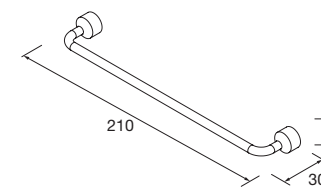

POIGNEE STYLE

Poignée Style pour meuble

	Black matt	Brass	Gold	Silver				
	COD.	€	COD.	€				
	91335	21	91334	21	91332	21	91333	21

x2 unités.

POIGNEE STYLE

Poignée Style pour meuble et colonne

	Black matt	Brass	Gold	Silver				
	COD.	€	COD.	€				
	91331	15	91330	15	91328	15	91329	15

x4 unités.

x2 unités.

POIGNEE FOLK

Poignée Folk pour meuble et colonne

	Black matt	Gold	Silver			
	COD.	€	COD.	€		
	91339	11	91336	11	91337	11