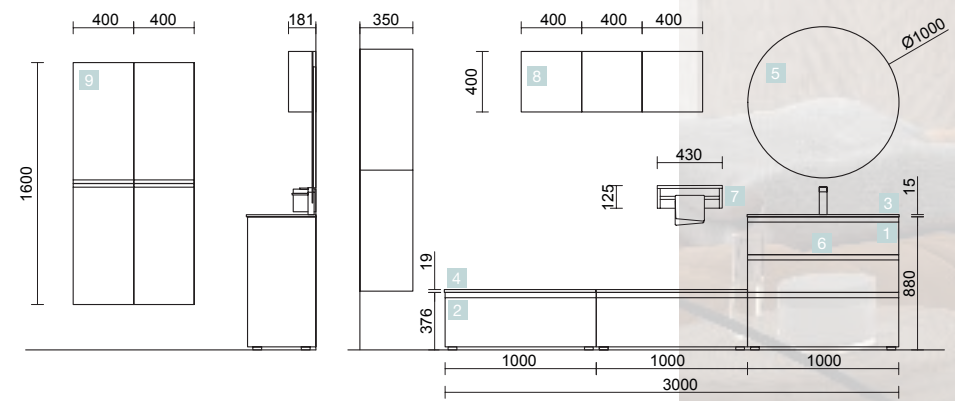

MOMENT 3000 PURE

TROIS MUEBLES DE 1000

COD.	DESCRIPTION	€
COMPOSITION 3000 PURE		
1 91401	Meuble MOMENT 1000 PURE 3 tiroirs à fermeture amortie 997 x 880 x 452 mm	1879
2 91362	Meuble suspendu MOMENT 1000 PURE x 2 1 tiroir à fermeture amortie 997 x 356 x 452 mm	1898
3 19100	Plan vasque SOFIA 1005 MineralMarmo sans siphon ni bonde de vidage clic-clac 1005 x 15 x 460 mm	510
4 91416	Plan de toilette PURE de 1801 jusqu'à 2000 pour meuble et coquette, avec ou sans usinage 1801 - 2000 x 19 x 460 mm	610
PRIX TOTAL DE L'ENSEMBLE		4897

OPTION		
COD.	DESCRIPTION	€
5 83964	Miroir MOON 1000 circulaire avec luminaire led (4,8 W.) IP44 Ø 1000 mm	384
6 13663	Siphon avec bonde clicker Laiton chromé	81

COMPLEMENT		
COD.	DESCRIPTION	€
7 91465	Étagère porte-serviette MOMENT 430 PURE avec porte-serviette 430 x 125 x 125 mm	229
8 91458	Module MOMENT 400 PURE x 3 1 porte gauche / droite et fermeture amortie 400 x 400 x 181 mm	1497
9 91429	Colonne suspendue MOMENT 1600 PURE x 2 gauche / droite 2 portes et fermeture amortie 400 x 1600 x 352 mm	3398