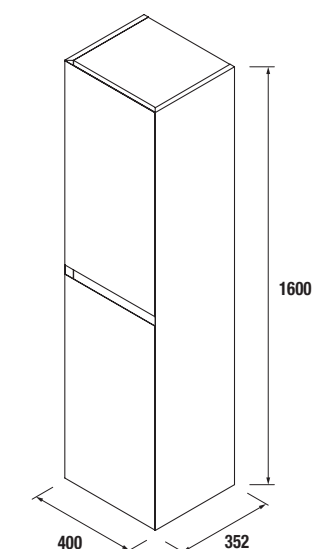

COLONNE MOMENT 1600 AVEC 2 PORTES

Colonne réversible à 2 portes, avec charnières à large ouverture et fermeture douce. Intérieur en bois naturel avec 4 étagères en verre ajustables.

	PURE		REAL		INTENSE	
	COD.	€	COD.	€	COD.	€
	91429	1699	91447	1699	91451	1699

ETAGERE PORTE SERVIETTES MOMENT

Étagère porte-serviettes réversible. Fourni montée.

	PURE		REAL		INTENSE	
	COD.	€	COD.	€	COD.	€
	91465	229	91466	229	91467	229