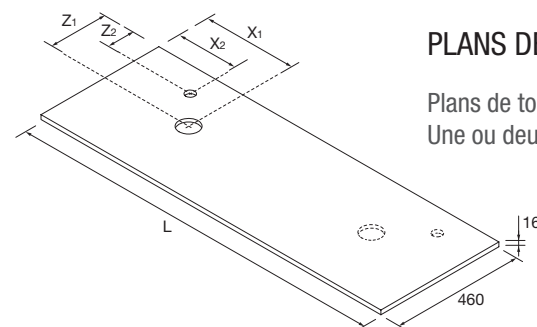

PLANS DE TOILETTE ÉPAISSEUR 16 MM AVEC PRE-PERCÉS

Plans de toilettes de 16 mm d'épaisseur dans des dimensions spéciales avec pre-perçés. Une ou deux vasques. Finitions en mélamine et en stratifié haute pression (HPL).

Telechargez votre plan sur mesure

	Blanc Brillant		Gris Brillant		Sbiancato		Chêne naturel		Chêne africa		Pin bahía		Alsace		
	COD.	€	COD.	€	COD.	€	COD.	€	COD.	€	COD.	€	COD.	€	
Commande Spéciale	<1000	23145	167	23146	167	23485	167	23148	167	91095	167	23147	167	23486	167
	1001 - 1400	23149	278	23150	278	23487	278	23152	278	91096	278	23151	278	23488	278
	1401 - 1800	23153	403	23154	403	23489	403	23156	403	91097	403	23155	403	23490	403
	1801 - 2000	23157	458	23158	458	23491	458	23160	458	91098	458	23159	458	23492	458
	2001 - 2400	23161	501	23162	501	23493	501	23164	501	91099	501	23163	501	23494	501

Note: délai de livraison de 4 a 6 semaines pour les plans sur mesure.

RAPPEL IMPORTANT : il faut indiquer les dimensions en mm correspondant aux cotes
La société décline toute responsabilité en cas d'erreur de dimensions / cotes des plans de toilette sur mesure et avec usinage, aucun retour n'étant accepté dans ce cas-là.