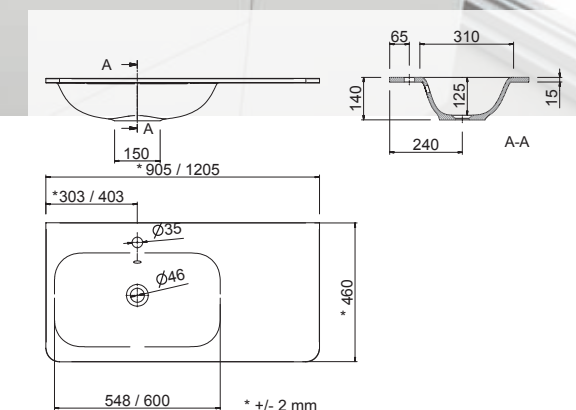

Plan vasque VILNA 1205 double Mineralsolid mat

sans siphon ni bonde de vidage clic-clac

1205 x 460 x 15 mm

91237 **439 €**