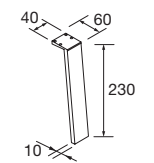

JEU DE 2 PIEDS KLIM 230

Jeu de 2 pieds optionnel en aluminium pour meubles suspendus, 3 finitions disponibles, hauteur 230 mm, pour une utilisation avec une vasque à poser.

Blanc		Noir		Anodisé	
COD.	€	COD.	€	COD.	€
84135	22	84136	22	84137	22