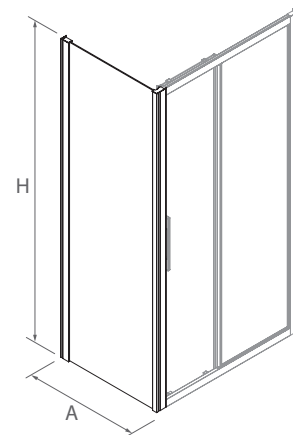

CÔTÉ FIXE SUR MESURE / par façade douche

Sur Mesure	CÔTÉ FIXE SUR MESURE / par façade douche					
	MESURE (A)	HAUTEUR (H)	FINITION	N° DE COLIS	COD. €	
	< 600	1950	Argenté brillant	1	25751 258	
	600 - 800	1950	Argenté brillant	1	25752 290	
	800 - 1000	1950	Argenté brillant	1	25753 321	
	1000 - 1200	1950	Argenté brillant	1	25754 355	

* Consultez votre distributeur habituel pour les délais de livraison