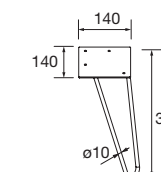

PIEDS POUR PLANS VASQUES CLASSIQUES. HAUTEUR 330 MM

JEU DE 2 PIEDS UNIQ 330

Jeu de 2 pieds optionnel en acier pour meubles suspendus, 3 finitions disponibles, hauteur 330 mm, pour une utilisation avec plan vasque intégrée.

Blanc		Noir		Chrome	
COD.	€	COD.	€	COD.	€
24713	32	24714	32	24715	32