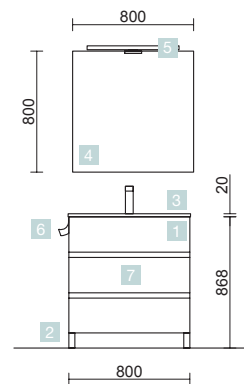

COD.	DESCRIPTION	€	OPTION	COD.	DESCRIPTION	€
COMPOSITION DE MEUBLE DE 800						
1	23268 Meuble FUSSION LINE 800 Chêne naturel 3 tiroirs à fermeture amortie 797 x 768 x 450 mm	398	4	16910 Miroir SENA 800 horizontal-vertical verre 5 mm 800 x 800 mm	89	
2	83819 Ensemble de 4 pieds Chrome brillant 100 mm	13	5	23534 Applique PANDORA 458 chrome brillant, luminaire led (1x10 W) IP 44 fixation multiple 458 x 112 x 32 mm	71	
3	14712 Plan vasque IBERIA 810 Porcelaine blanche sans siphon ni bonde de vidage clic-clac 810 x 20 x 460 mm	169	6	23025 Porte-serviette double JAZZ Anodisé brillant profondeur 45 y 50 385 x 125 x 68 mm	56	
PRIX TOTAL DE L'ENSEMBLE		580	7	13663 Siphon avec bonde clicker Laiton chromé	81