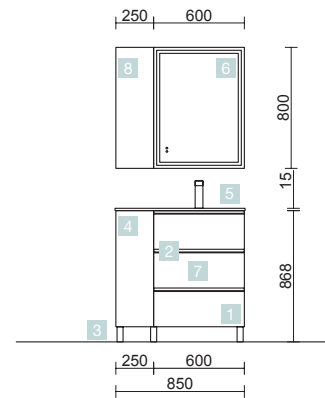

COD.	DESCRIPTION	€
COMPOSITION 855/G BLANC BRILLANT		
1	90934 Meuble SPIRIT 600 Blanc brillant 3 tiroirs métalliques à fermeture amortie 598 x 768 x 450 mm	539
2	90985 Poignée SPIRIT 600 Anodisé brillant x 3	45
3	83819 Ensemble de 4 pieds Chrome brillant 100 mm	13
4	26847 Coqueta ALLIANCE 250 Blanc brillant gauche/droite 1 porte avec système push 250 x 868 x 450 mm	200
5	18685 Plan vasque SOFIA 855 coquette à gauche MineralMarmo sans siphon ni bonde de vidage clic-clac 855 x 15 x 460 mm	441
PRIX TOTAL DE L'ENSEMBLE		1238
OPTION		
COD.	DESCRIPTION	€
6	87853 Miroir CHICAGO II 800 horizontal/vertical lumière led, sensor et antibuée (30 W.) IP44 800 x 600 mm	427
7	13663 Siphon avec bonde clicker Laiton chromé	81

COD.	DESCRIPTION	€
8	22906 Module ALLIANCE 250 Blanc brillant gauche/droite 1 porte avec système push 250 x 800 x 162 mm	193