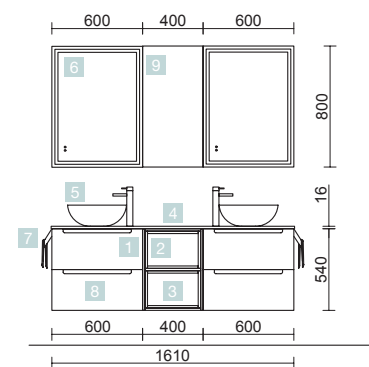

COD.	DESCRIPTION	€
COMPOSITION 1610 PIN BAHÍA		
1	23929 Meuble suspendu MONTERREY 600 Pin bahía x 2 2 tiroirs métalliques à fermeture amortie 598 x 540 x 450 mm	926
2	24743 Coquette suspendue ALLIANCE 400 Pin bahía 2 espaces 400 x 540 x 434 mm	123
3	23345 Ensemble 2 cubes intérieurs ALLIANCE 400 Carbon-TX pour coquette 400 367 x 244 x 428 mm	81
4	22986 Plan de toilette Pin bahía de 1401 jusqu'à 1800 pour meuble et coquette, sans usinage 1401 - 1800 x 16 x 460 mm	352
5	87734 Vasque à poser LOKUM Porcelaine noire mat x 2 sans siphon ni bonde de vidage clic-clac Ø 375 x 135 mm	430
PRIX TOTAL DE L'ENSEMBLE		1912
OPTION		
COD.	DESCRIPTION	€
6	87853 Miroir CHICAGO II 800 x 2 horizontal/vertical lumière led, sensor et antibuée (30 W.) IP44 800 x 600 mm	854
7	27043 Porte-serviette double JAZZ Noir x 2 profondeur 45 y 50 385 x 125 x 68 mm	112
8	16994 Siphon avec bonde Laiton chromé	70

COMPLEMENT		
COD.	DESCRIPTION	€
9	22826 Module ALLIANCE 400 Pin bahía gauche/droite 1 porte avec système push 400 x 800 x 162 mm	207