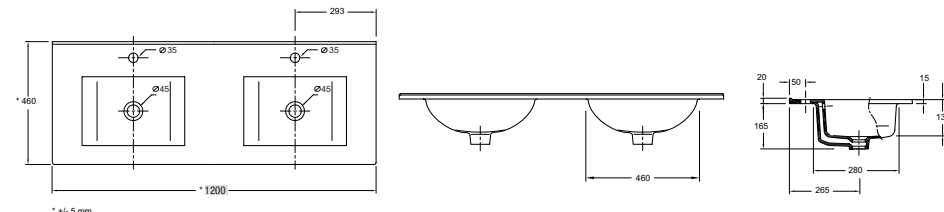

Plan vasque IBERIA 1200 double
Porcelaine blanche

sans siphon ni bonde de vidage clic-clac
1200 x 20 x 460 mm

15459 **399 €**