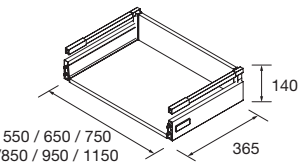

SERIE SPIRIT
ACCESSOIRES EN OPTION

TIROIR COMPET HAUT SANS DÉCOUPE SIPHON

Tiroir métallique haut pour meuble, intérieur Carbon-TX.

Carbon-TX		
COD.	€	
600	24961	68
700	90968	72
800	24962	75
900	90970	76
1000	24963	81
1200	24964	104