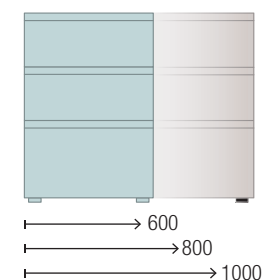

Façades, côtés et structure en panneaux de bouleau multicouche + placages 100% naturel en bois de frêne, chêne et noyer. Épaisseur de 19 mm.

MEUBLE 1 TIROIR

MEUBLE 2 TIROIRS

MEUBLE 3 TIROIRS

TIROIRS EN BOIS NATUREL