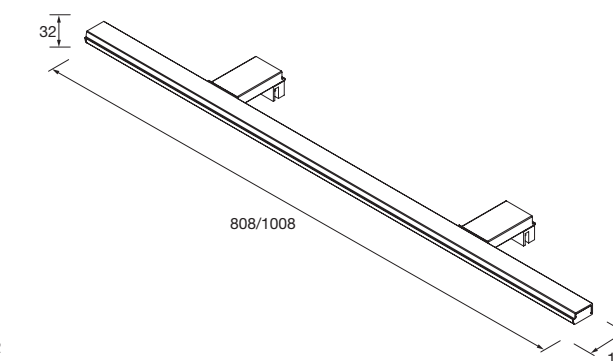

Applique PANDORA 308
chrome brillant, luminaire led (8 W) IP 44 fixation multiple
308 x 112 x 32 mm
21735 **55 €**