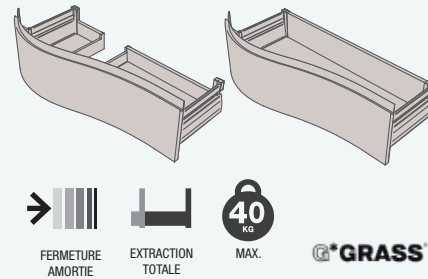

TIROIR EN MÉTAL

FERMETURE AMORTIE EXTRACTION TOTALE 40 MAX. G*GRASS

VASQUES ET PLANS DE TOILETTE

→910
→1210

Vasque Mam avec charge minérale mate ou brillante. Avec ou sans robinet. Droite ou gauche.

→910
→1210
→1510

Encimera Mam de Solid Surface blanco mate con toallero. Derecha o izquierda.

→910
→1210
→1510

Plan de toilette Mam en Solid Surface blanc mat. Droite ou gauche.

→990
→1290
→1590

Plan de toilette Mam en Solid Surface blanc mat avec porte-serviettes. Droite ou gauche.