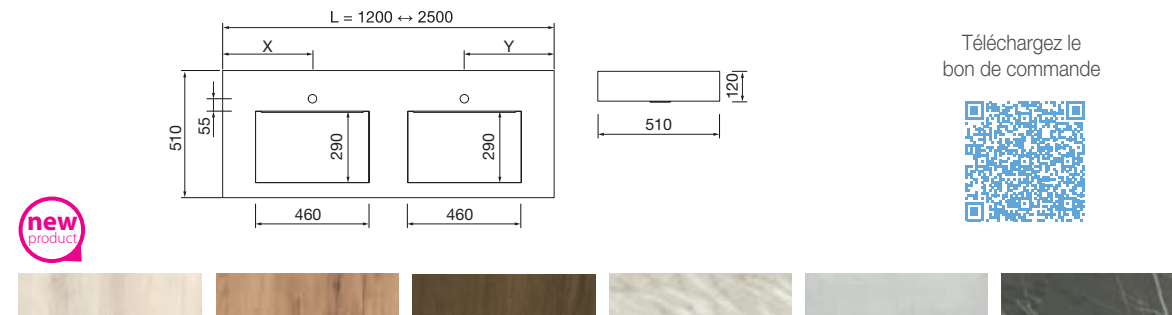

Bali		Chêne africain		Havana		Marbre blanc		Ciment		Gris pierre		
	COD.	€	COD.	€	COD.	€	COD.	€	COD.	€	COD.	€	
2 Plans vasques	1201 - 1400	91162	1438	25460	1438	83998	1438	25486	1438	25614	1438	25499	1438
	1401 - 1600	91163	1557	25461	1557	84000	1557	25487	1557	25615	1557	25500	1557
	1601 - 1800	91164	1676	25462	1676	84001	1676	25488	1676	25616	1676	25501	1676
	1801 - 2000	91165	1795	25463	1795	84012	1795	25489	1795	25617	1795	25502	1795
	2001 - 2500	91166	2271	25464	2271	84013	2271	25490	2271	25618	2271	25503	2271

Note: délai de livraison de 4 a 6 semaines pour les plans sur mesure.