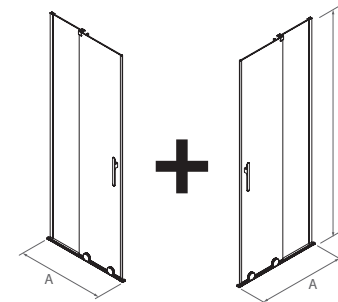

SERIE REIKIAVIK Solution d'angle

PAROI D'ANGLE PORTE COULISSANTE

- Verre trempé transparent, Norme EN-12150, de 8 mm sur portes et parties fixes.
- Expansion 15 mm
- Tendeurs non inclus
- Hauteur 2000 mm
- Profil de guidage et tendeurs en finition aluminium
- Réversible.
- Roulements en acier
- Traitement anticalcaire double face de série

FAÇADE DOUCHE

En Stock	FAÇADE DOUCHE						Verre
	MESURE (A)	HAUTEUR (H)	ACCÈS (C)	FINITION	N° DE COLIS	COD.	€
	785 - 800	2000	287	Argenté brillant	1	82242	514
	885 - 900	2000	337	Argenté brillant	1	82243	545
	985 - 1000	2000	387	Argenté brillant	1	82244	576
	1085 - 1100	2000	437	Argenté brillant	2	82245	607
	1185 - 1200	2000	487	Argenté brillant	2	82246	637
	1285 - 1300	2000	537	Argenté brillant	2	82247	726
	1385 - 1400	2000	587	Argenté brillant	2	82248	747
	1485 - 1500	2000	637	Argenté brillant	2	82249	768
	1585 - 1600	2000	687	Argenté brillant	2	82250	799
	1685 - 1700	2000	737	Argenté brillant	2	82251	819
	1785 - 1800	2000	787	Argenté brillant	2	82252	829