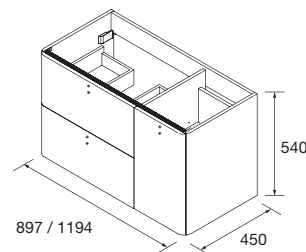

Soyez curieux et choisissez vos couleurs en toute simplicité pour votre combinaison souhaitée

DROITE
(Porte a droite)