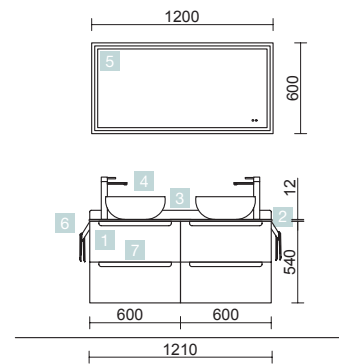

LIVE MATT 1200 BLUE FOG

DEUX MEUBLES DE 600

COD.	DESCRIPTION	€
COMPOSITION MONTERREY DOUBLE VASQUE 1200		
1	81720 Meuble suspendu MONTERREY 600 Blue fog x 2 2 tiroirs métalliques à fermeture amortie 598 x 540 x 450 mm	926
2	91260 Plan de toilette Ardoise noire de 1001 jusqu'à 1400 pour vasque à poser sans porte-serviette 1001 - 1400 x 12 x 460 mm	369
3	91265 Crédence Ardoise noire de 1001 jusqu'à 1400 mm 1001-1400 mm	69
4	91491 Vasque à poser BULKAN Solid surface noir x 2 sans siphon ni bonde de vidage clic-clac Ø 400 x 140 mm	438
PRIX TOTAL DE L'ENSEMBLE		1802

OPTION		
COD.	DESCRIPTION	€
5	87855 Miroir CHICAGO II 1200 horizontal/vertical lumière led, sensor et antibuée (30 W.) IP44 1200 x 600 mm	505
6	27043 Porte-serviette double JAZZ Noir x 2 profondeur 45 y 50 385 x 125 x 68 mm	112
7	16994 Siphon avec bonde Laiton chromé x 2	140