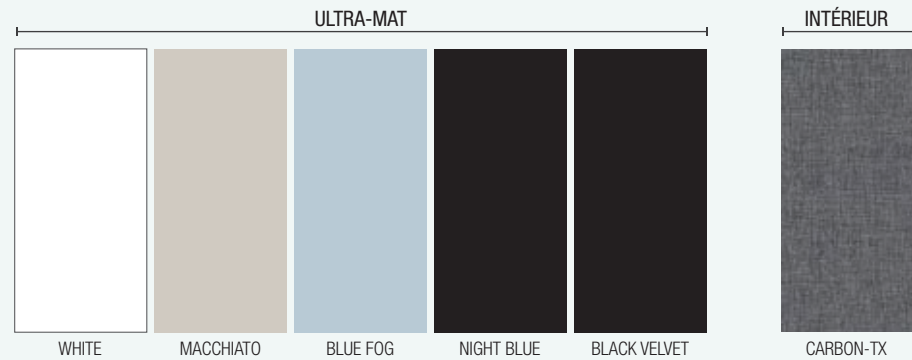

ORGANIQUE

L'association des lignes courbes et des finitions de laque mate, confèrent aux meubles de la série MAM un caractère spécial et harmonieux.

FINITIONS

Façades arrondies en panneaux MDF de 19 mm d'épaisseur, côtés et structure du mobilier en panneaux de particules stratifiés de 16 mm d'épaisseur.

MEUBLE 2 TIROIRS

900

Droite ou gauche

COQUETTE 1 PORTE

300

Droite ou gauche

COLONNE ALLIANCE

350