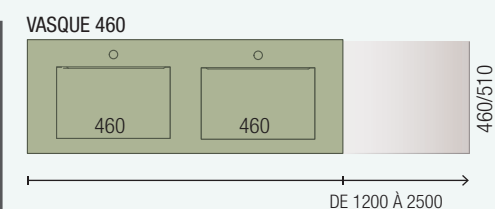

COMPAKT 2 VASQUES