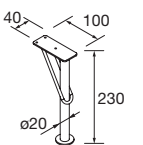

JEU DE 2 PIEDS DEVA 230

Jeu de 2 pieds optionnel en acier pour meubles suspendus, 3 finitions disponibles, hauteur 230 mm, pour une utilisation avec une vasque à poser.

Blanc		Noir		Chrome	
COD.	€	COD.	€	COD.	€
84128	50	84129	50	84130	50