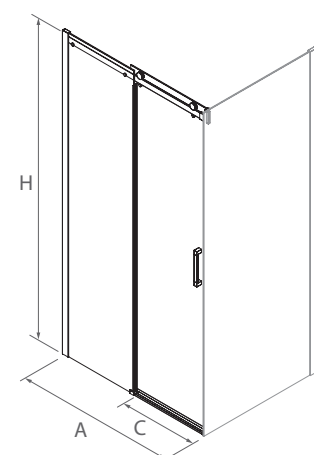

SERIE HELSINKI Façade de douche

PAROI DOUCHE UNE PORTE ET UN FIXE AVEC FIXE

- Avec système de démontage des portes pour faciliter l'entretien.
- Verre transparent trempé Norme EN- 12150 de 6 mm sur porte et élément fixe.
- Expansion 20 mm
- Hauteur 1950 mm
- Finition profil aluminium Argenté brillant et poignées chromées.
- Sans profilé sol
- Réversible.