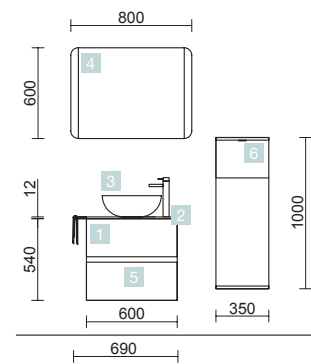

OPTION		
COD.	DESCRIPTION	€
4	23405 Miroir CANDEM 800 horizontal vertical avec led (15 W) IP 44 800 x 600 mm	401
5	16994 Siphon avec bonde Laiton chromé	70

COMPLEMENT		
COD.	DESCRIPTION	€
6	83445 Coiffeuse alliance ALLIANCE Sbiancato avec porte, tiroir et miroir pivotante 352 x 1000 x 360 mm	381