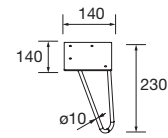

PORTE-SERVIETTE DOUBLE JAZZ

Porte-serviette double JAZZ

	Blanc		Noir		Anodisé brillant	
	COD.	€	COD.	€	COD.	€
	23028	56	27043	56	23025	56

PIEDS POUR COMPOSITIONS AVEC VASQUE A POSER ET VENETO
HAUTEUR 230 MM