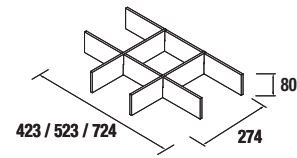

S35

COMPLEMENTS POUR MEUBLES

ORGANISATION INTÉRIEURE DES TIROIRS

Organiseur/séparateur pour tiroir, 523 - 724 x 274 x 80 mm