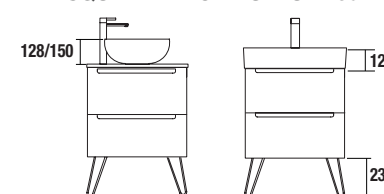

PORTE-SERVIETTE DOUBLE JAZZ

Porte-serviette double JAZZ

Blanc		Noir		Anodisé brillant	
COD.	€	COD.	€	COD.	€
23028	56	27043	56	23025	56

PIEDS POUR COMPOSITIONS AVEC VASQUE A POSER OU PLANS VASQUE VENETO HAUTEUR 230 MM