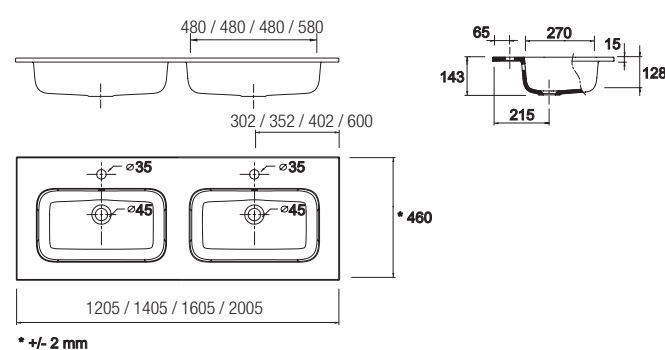

**Plan vasque SOFIA 2005 double
MineralMarmo**
sans siphon ni bonde de vidage clic-clac
2005 x 15 x 460 mm
24339 **738 €**

**Plan vasque SOFIA 1055 coquette à droite
MineralMarmo**
sans siphon ni bonde de vidage clic-clac
1005 x 15 x 460 mm
18688 **510 €**

**Plan vasque SOFIA 1405 coquette à droite
MineralMarmo**
sans siphon ni bonde de vidage clic-clac, pour
meuble de 600
1405 x 15 x 460 mm
24336 **618 €**