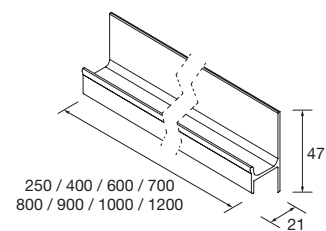

FINITIONS OPTIONS: POIGNEES SPIRIT ET ACCESSOIRES POUR LES MEUBLES

	Blanc soft		Noir soft		Anodisé brillant	
	COD.	€	COD.	€	COD.	€
250	90980	9	90981	9	90979	9
400	90983	12	90984	12	90982	12
600	90986	15	90987	15	90985	15
700	90989	17	90990	17	90988	17
800	90992	18	90993	18	90991	18
900	90995	22	90996	22	90994	22
1000	90974	25	90975	25	90973	25
1200	90976	35	90977	35	90978	35

Attention: ces poignées sont vendues à l'unité et ne sont pas vendues en lots ou ensembles. La quantité de poignées doit être commandée en fonction du nombre de tiroirs ou de portes.

JEU DE 4 PIEDS

Jeu de 4 pieds nécessaires pour les meubles 3 tiroirs, hauteur 100 mm

	Blanc		Noir mat		Chrome brillant	
	COD.	€	COD.	€	COD.	€
83817	13	83425	13	83819	13