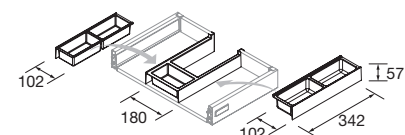

Blanc brillant		Gris brillant		Sbiancato		Chêne naturel		Chêne africain		Pin bahia		Alsace	
	COD.	€	COD.	€	COD.	€	COD.	€	COD.	€	COD.	€	COD.	€
600	90934	539	90997	539	91000	539	90998	539	91002	539	90999	539	91001	539
700	91003	572	91004	572	91007	572	91005	572	91009	572	91006	572	91008	572
800	91010	610	91011	610	91014	610	91012	610	91016	610	91013	610	91015	610
900	91017	625	91018	625	91021	625	91019	625	91023	625	91020	625	91022	625
1000	91024	655	91025	655	91028	655	91026	655	91030	655	91027	655	91029	655