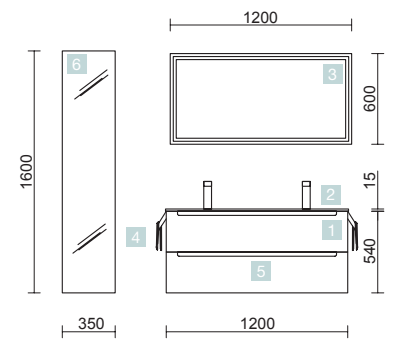

COD.	DESCRIPTION	€
COMPOSITION DE MEUBLE DE 1200		
1	23942 Meuble suspendu MONTERREY 1200 Chêne naturel 2 tiroirs métalliques à fermeture amortie 1197 x 540 x 450 mm	614
2	21073 Plan vasque SOFIA 1205 MineralMarmo un vasque, deux robinet, sans siphon ni bonde de vidage clic-clac 1205 x 15 x 460 mm	474
PRIX TOTAL DE L'ENSEMBLE		1088

OPTION		
COD.	DESCRIPTION	€
3	92652 Miroir ROMA 1200 horizontal vertical avec blanc framework, lumière led (15W) IP 44 1200 x 600 mm	399
4	23027 Porte-serviette JAZZ Blanc x 2 profondeur 35, 40, 45 y 50 235 x 125 x 68 mm	78
5	13663 Siphon avec bonde clicker Laiton chromé	81

COMPLEMENT		
COD.	DESCRIPTION	€
6	26864 Colonne suspendue ALLIANCE Chêne naturel gauche/droite 1 porte miroir avec poignée et fermetures amorties 350 x 1600 x 349 mm	425