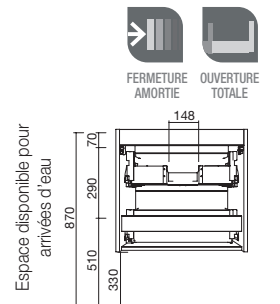

White cotton	Black velvet	Macchiato	Blue fog	Night blue	Anthracite	Green forest							
	COD.	€	COD.	€	COD.	€	COD.	€						
600	91299	499	91300	499	91301	539	91324	539	91302	539	91304	539	91303	539
800	91305	559	91306	559	91307	599	91325	599	91308	599	91310	599	91309	599
1000	91311	629	91312	629	91313	669	91326	669	91314	669	91316	669	91315	669

Stock