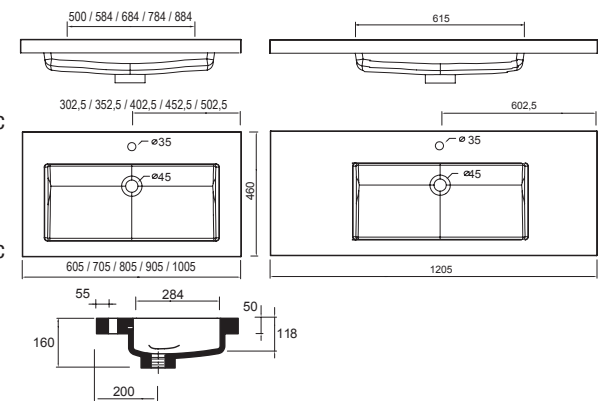

Plan vasque TOSCANA 605 Charge minéral blanc
sans siphon ni bonde de vidage clic-clac
605 x 50 x 460 mm

20748 **218 €**

Plan vasque TOSCANA 705 Charge minéral blanc
sans siphon ni bonde de vidage clic-clac
705 x 50 x 460 mm

20749 **228 €**

Plan vasque TOSCANA 805 Charge minéral blanc
sans siphon ni bonde de vidage clic-clac
805 x 50 x 460 mm

20750 **240 €**

Plan vasque TOSCANA 905 Charge minéral blanc
sans siphon ni bonde de vidage clic-clac
905 x 50 x 460 mm

20751 **252 €**

Plan vasque TOSCANA 1005 Charge minéral blanc
sans siphon ni bonde de vidage clic-clac
1005 x 50 x 460 mm

20752 **263 €**

Plan vasque TOSCANA 1205 Charge minéral blanc
un vasque sans siphon ni bonde de vidage
clic-clac
1205 x 50 x 460 mm

23396 **357 €**

Plan vasque TOSCANA 1200 Charge minéral blanc
un vasque, deux robinet, sans siphon ni bonde de vidage clic-clac
1205 x 50 x 460 mm

26938 **371 €**