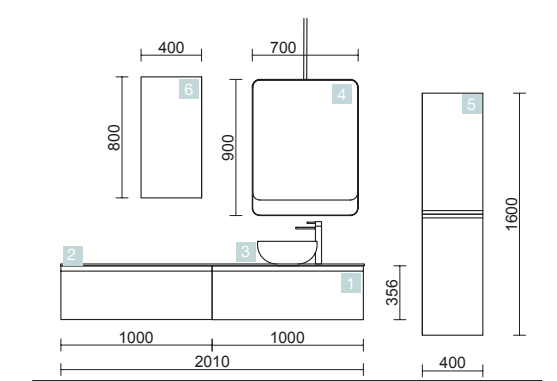

MOMENT 2000 PURE

DEUX MEUBLES DE 1000

COD.	DESCRIPTION	€
COMPOSITION DOUBLE DE 2000		
1	91362 Meuble suspendu MOMENT 1000 PURE x 2 1 tiroir à fermeture amortie 997 x 356 x 452 mm	1898
2	91258 Plan de toilette Ardoise noire de 2001 jusqu'à 2400 pour vasque à poser avec porte-serviette 2001 - 2400 x 12 x 460 mm	719
3	91491 Vasque à poser BULKAN Solid surface noir sans siphon ni bonde de vidage clic-clac Ø 400 x 140 mm	219
PRIX TOTAL DE L'ENSEMBLE		2836

OPTION		
COD.	DESCRIPTION	€
4	83915 Miroir BLACK STREAM 700 Vertical et sur cadre métallique rotatif 700 x 900 mm	505

COMPLEMENT		
COD.	DESCRIPTION	€
5	91429 Colonne suspendue MOMENT 1600 PURE gauche / droite 2 portes et fermeture amortie 400 x 1600 x 352 mm	1699
6	91455 Module MOMENT 400 PURE 1 porte gauche / droite et fermeture amortie 400 x 800 x 181 mm	669