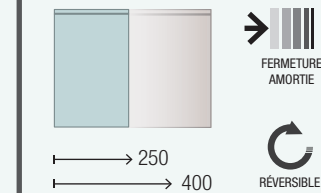

MEUBLE 2 TIROIRS

MEUBLE 3 TIROIRS

COQUETTE 1 TIROIR

COQUETTE 1 PORTE

POIGNÉE SPIRIT

TIROIR EN MÉTAL

COMPLÉMENT

COD.	DESCRIPTION	€	OPTION	COD.	DESCRIPTION	€
COMPOSITION DE MEUBLE DE 1200						
1	Coquette suspendue SPIRIT 1200 Chêne naturel 1 tiroir métallique à fermeture amortie 1194 x 270 x 450 mm	324	5	20729	Miroir ROTA 400 x 2 vertical 400 x 800 mm	142
2	Tiroir complet métallique Carbon-TX tiroir haut pour meuble de 1200 mm avec découpe siphon, profondeur 45 1141 x 140 x 350 mm	85	6	21735	Applicque PANDORA 308 x 2 chrome brillant, luminaire led (8 W) IP 44 fixation multiple 308 x 112 x 32 mm	110
3	Poignée SPIRIT 1200 Blanc soft	35	7	23028	Porte-serviette double JAZZ Blanc x 2 profondeur 45 y 50 385 x 125 x 68 mm	112
4	Plan vasque VENETO 1210 avec support Porcelaine blanche un vasque, deux robinet, sans siphon ni bonde de vidage clic-clac 1210 x 120 x 460 mm	399	8	24569	Miroir Augmente (x3), avec fixation multipositions en verre Ø140 mm	55
PRIX TOTAL DE L'ENSEMBLE		843	9	13663	Siphon avec bonde clicker Laiton chromé	81