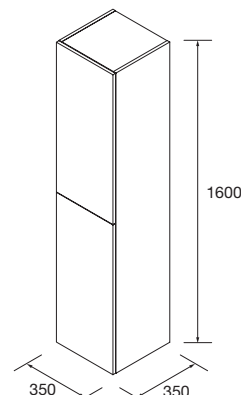

SERIE LIVE MATT

COLONNE ET ELEMENTS COMPLEMENTAIRES

COLONNE ALLIANCE 1600 AVEC 2 PORTES

Colonne réversible 2 portes avec système d'ouverture push. Finition intérieure Carbon-TX. Avec 4 étagères en verre ajustables en hauteur. Charnières avec ouverture large 110°.

White cotton		Black velvet		Macchiato		Blue fog		Night blue	
COD.	€	COD.	€	COD.	€	COD.	€	COD.	€
81729	381	91035	381	81730	381	81731	381	81733	381

TIROIRS COMPLETS

Tiroir haut pour meuble sans découpe siphon, intérieur Carbone TX