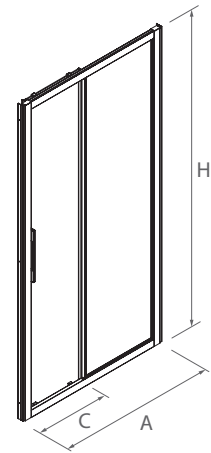

SÉRIE CLEAR façade douche

PAROI DOUCHE SPÉCIALE UNE PORTE ET UN FIXE

- Verre transparent trempé Norme EN- 12150 de 6 mm sur porte et élément fixe.
- Expansion 25 mm
- Côté fixe verre en option.
- Finition profil aluminium Argenté brillant et poignées chromées.
- Réversible.
- Roulement supérieur en tandem réglable et roulement en tandem inférieur à ressort.

FAÇADE DOUCHE

MESURE (A)	HAUTEUR (H)	ACCÈS (C)	FINITION	N° DE COLIS	Verre		Fumé	
					COD.	€	COD.	€
1000 - 1200	1950	420 - 490	Argenté brillant	2	82291	580	82379	687
1200 - 1400	1950	490 - 590	Argenté brillant	2	82292	585	82380	692
1400 - 1600	1950	590 - 615	Argenté brillant	2	82293	610	82381	717
1600 - 1800	1950	615	Argenté brillant	2	82294	630	82382	737

* Consultez votre distributeur habituel pour les délais de livraison
Largeur minimum: 1000 mm, largeur maximum: 1800 mm / hauteur minimum: 1000 mm, hauteur maximum: 2000 mm