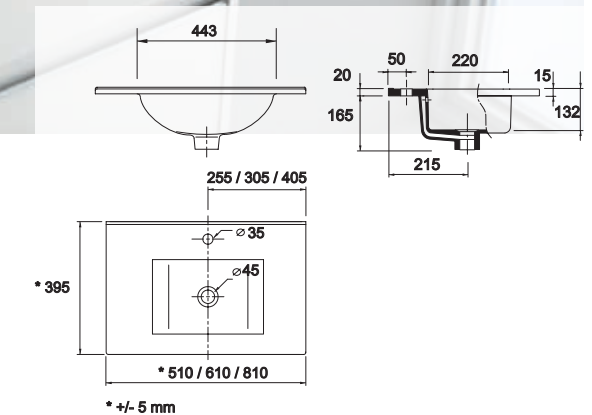

Plan vasque Fond 40 IBERIA 810 Porcelaine blanche