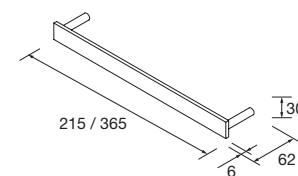

POIGNEE PORTE-SERVIETTES POUR COQUETTE SUSPENDUE EXTRACTION AVANT ALLIANCE

Poignée por coquette Alliance, disponible dans différentes finitions. Poignée en option, non fournie avec la coquette