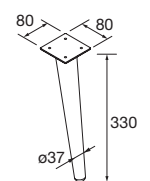

JEU DE 2 PIEDS DANNA 330

Option de jeu de 2 pieds en bois meubles. 3 finitions au choix. Hauteur 330 mm. Pour utilisation avec plan vasque classique.

Blanc		Noir		Pin	
COD.	€	COD.	€	COD.	€
84138	29	84139	29	84140	29

Plans Vasques Vlna (minérale solide mat)

605/C		805/C		1005/C		1205/C		1205/2 unités	
COD.	€	COD.	€	COD.	€	COD.	€	COD.	€
91234	269	91235	329	91236	389	91327	419	91237	439

610/C		710/C		810/C		910/C		1010/C	
COD.	€	COD.	€	COD.	€	COD.	€	COD.	€
14711	138	16191	155	14712	169	19358	186	14713	216

855/D		855/G		1005/D		1005/G		1055/D		1055/G		1105/C	
COD.	€	COD.	€	COD.	€	COD.	€	COD.	€	COD.	€	COD.	€
21090	240	21091	240	20744	264	20743	264	21092	289	21093	289	20745	301

1210/D		1210/G		1210/C		1210/2 unités	
COD.	€	COD.	€	COD.	€	COD.	€
20747	361	20746	361	23701	361	15459	399

Plans Vasques CONSTANZA (Porcelaine blanche)

610/C		710/C		810/C		910/C		1010/C		1210/2 unités	
COD.	€	COD.	€	COD.	€	COD.	€	COD.	€	COD.	€
26783	157	26782	167	26781	188	26780	199	26779	209	26778	419