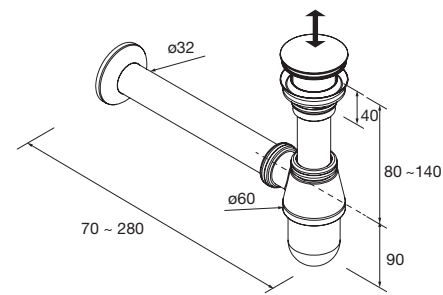

Siphon avec bonde clicker Laiton chromé
13663 81 €

Siphon SMART
Siphon avec bonde
23032 92 €

Siphon SMART Chrome
avec siphon et bonde de vidage clic-clac
23033 96 €

Tuyau complémentaire Chromé
hauteur pour tout siphon
Ø32 x 400 mm
7787 32 €