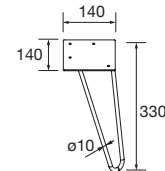

PIEDS POUR PLANS VASQUES CLASSIQUES. HAUTEUR 330 MM

JEU DE 2 PIEDS UNIQ 330

Jeu de 2 pieds optionnel en acier pour meubles suspendus, 3 finitions disponibles, hauteur 330 mm, pour une utilisation avec plan vasque intégrée.

Blanc		Noir		Chrome	
COD.	€	COD.	€	COD.	€
24713	32	24714	32	24715	32