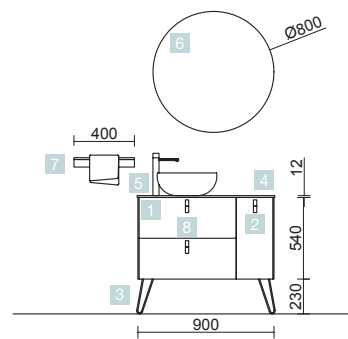

COD.	DESCRIPTION	€	OPTION	COD.	DESCRIPTION	€
COMPOSITION DE MEUBLE DE 900						
1	24612 Meuble suspendu UNIQ 900 Paja droite 1 porte et 2 tiroirs et fermeture amortie 897 x 540 x 450 mm	523	6	83963	Miroir MOON 800 circulaire avec luminaire LED (4,8 W) IP44 Ø 800 mm	306
2	24723 Poignée UNIQ Blanc Jeu de 3 poignées pour meuble	23	7	26126	Étagère porte-serviette 400 Solid surface 400 x 60 x 120 mm	72
3	24716 Jeu 2 pieds UNIQ Blanc 230 mm	27	8	16994	Siphon avec bonde Laiton chromé	70
4	24727 Plan de toilette UNIQ 900 Solid surface pour plan vasque à poser 905 x 12 x 460 mm	198				
5	24555 Vasque à poser ALTIRO Porcelaine blanche mat sans siphon ni bonde de vidage Ø 390 x 140 mm	215				
PRIX TOTAL DE L'ENSEMBLE		986