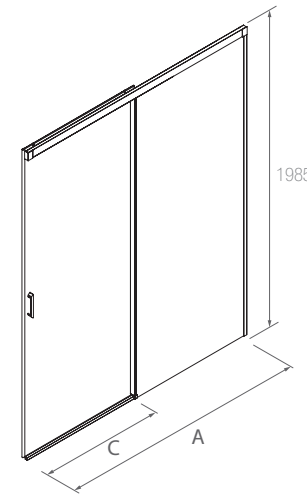

SERIE KAAVI Façade de douche Profilé chrome

FAÇADE DE DOUCHE 1 PORTE + 1 FIXE

- Verre transparent trempé Norme EN- 12150 de 6 mm sur porte et élément fixe.
- Expansion avec réglage de 10 mm
- Sans profilé sol
- Hauteur 1985 mm
- Roulements doubles
- Possibilité de 4 sérigraphies impression numérique
- Facilité de libération de la porte coulissante. Pince métallique
- Traitement anticalcaire inclus