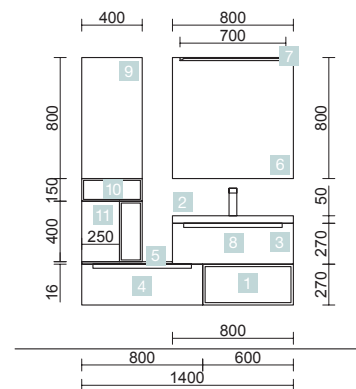

MONTERREY 1400 BLANC BRILLANT

COMPOSITION DE 1400

COD.	DESCRIPTION	€
COMPOSITION DE 1400		
1	22811 Coquette suspendue ALLIANCE 600 Carbon-TX 1 espace 598 x 270 x 450 mm	150
2	20750 Plan vasque TOSCANA 805 Charge minéral blanc sans siphon ni bonde de vidage clic-clac 805 x 50 x 460 mm	240
3	90969 Tiroir complet métallique Carbon-TX tiroir haut pour meuble de 800 mm avec découpe siphon, profondeur 45 744 x 140 x 350 mm	74
4	26666 Coquette suspendue MONTERREY 800 Blanc brillant x 2 1 tiroir métallique à fermeture amortie 797 x 270 x 450 mm	612
5	22960 Plan de toilette Blanc brillant pour meuble et coquette, sans usinage 600 x 16 x 460 mm	85
PRIX TOTAL DE L'ENSEMBLE		1161
OPTION		
COD.	DESCRIPTION	€
6	16910 Miroir SENA 800 horizontal-vertical verre 5 mm 800 x 800 mm	89
7	84124 Applique BOREAL 700 blanc luminaire led (10 W.) IP 44 (751lm) (5700 K)	133
8	13663 Siphon avec bonde clicker Laiton chromé	81
COMPLEMENT		
COD.	DESCRIPTION	€
9	22824 Module ALLIANCE 400 Blanc brillant gauche/droite 1 porte avec système push 400 x 800 x 162 mm	207
10	22900 Module ALLIANCE 400 Carbon-TX x 2 horizontal vertical 1 niche 400 x 150 x 162 mm	104
11	22902 Module ALLIANCE 250 Blanc brillant gauche/droite 1 porte avec système push 250 x 400 x 162 mm	163