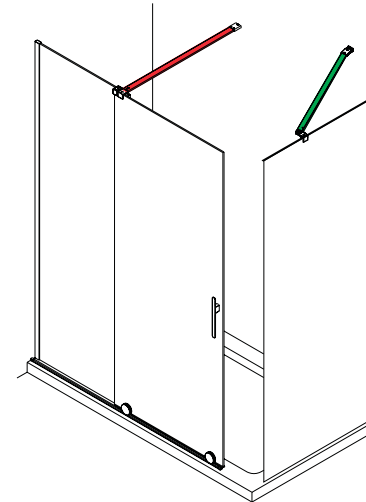

Solution d'angle (page 502) composée d'un tendeur avant et d'un kit magnétique avant. Autre possibilité de configuration