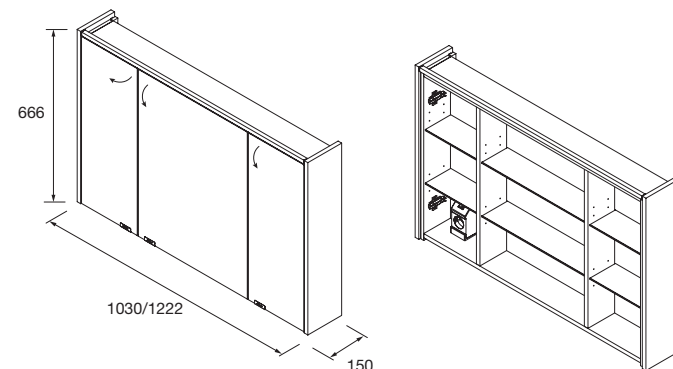

ARMOIRE ALLIANCE 830

	CODE	€
BLANC BRILLANT	83231	667
GRIS BRILLANT	83232	667
BOIS SBIANCATO	83235	667
CHÊNE NATUREL	83234	667
CHÊNE AFRICA	92890	667
PIN BAHÍA	83237	667
ALSACE	83236	667

Sur commande, délais de livraison additionel 15 jours