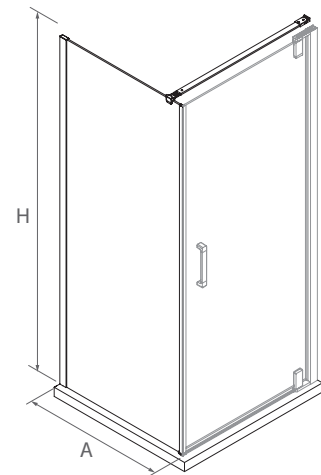

CÔTÉ FIXE

En Stock	CÔTÉ FIXE					Verre	
	MESURE (A)	HAUTEUR (H)	FINITION	N° DE COLIS	COD.	€	
	662 - 682	1960	Argenté brillant	1	27009	309	
	762 - 782	1960	Argenté brillant	1	26745	337	
	862 - 882	1960	Argenté brillant	1	26746	349