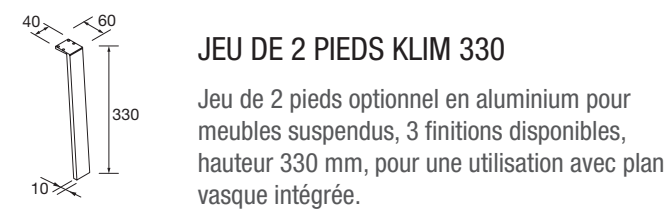

Blanc		Noir		Anodisé	
COD.	€	COD.	€	COD.	€
84131	28	84132	28	84134	28