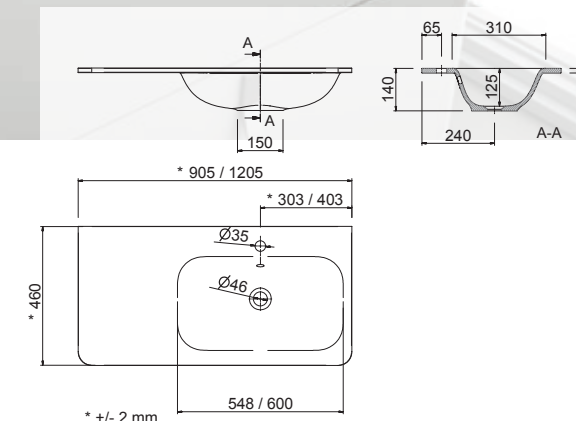

91234 **269 €**

91235 **329 €**

91236 **389 €**

91327 **419 €**

sans siphon ni bonde de vidage clic-clac
905 x 15 x 460 mm

24543 **364 €**

Plan vasque UNIQQ 1205 coquette à droite Mineralsolid mat

sans siphon ni bonde de vidage clic-clac
1205 x 15 x 460 mm

24545 **417 €**

sans siphon ni bonde de vidage clic-clac

1205 x 460 x 15 mm

91237 **439 €**

sans siphon ni bonde de vidage clic-clac
905 x 15 x 460 mm

24544 **364 €**

Plan vasque UNIQQ 1205 coquette à gauche Mineralsolid mat

sans siphon ni bonde de vidage clic-clac
1205 x 15 x 460 mm

24546 **417 €**