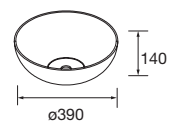

ALTIRO
Porcelaine blanche mat

COD.	€
24555	215