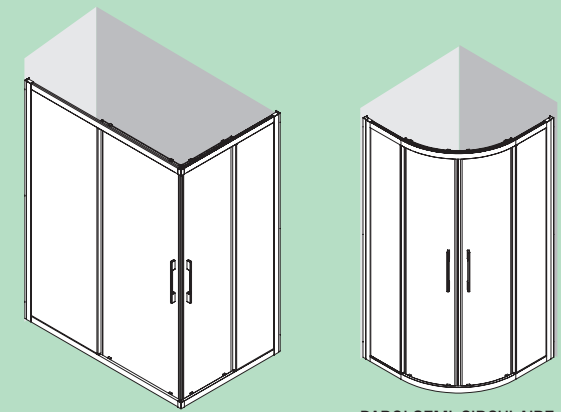

PAROI D'ANGLE 2
FIXES + 2 PORTES

PAROI SEMI-CIRCULAIRE
2 FIXES + 2 PORTES

[Clear]

Ultra-Protect

Traitement anticalcaire en option

Service immédiat
pour les référen-
ces en stock.

Certifié
par TUV
EN-14428

Norme
EN-14428

Ne pas
utiliser de
produits
abrasifs.

Système facile
à nettoyer

Profilés discrets

Hauteur

Épaisseur
de verre de
6 mm

Expansion

Réversible