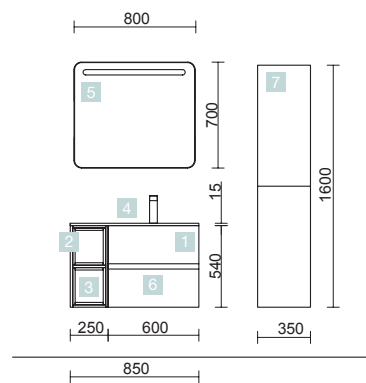

FUSSION LINE 855/G BLANC BRILLANT

COQUETTE 250+MEUBLE 600

COD.	DESCRIPTION	€
COMPOSITION 855/G BLANC BRILLANT		
1	23311 Meuble suspendu FUSSION LINE 600 Blanc brillant 2 tiroirs à poignée ergonomique et fermeture amortie 598 x 540 x 450 mm	296
2	23348 Coquette suspendue ALLIANCE 250 Blanc brillant 2 espaces 250 x 540 x 434 mm	110
3	23342 Ensemble 2 cubes intérieurs ALLIANCE 250 Blanc brillant pour coquette 250 217 x 244 x 428 mm	67
4	18685 Plan vasque SOFIA 855 coquette à gauche MineralMarmo sans siphon ni bonde de vidage clic-clac. 855 x 15 x 460 mm	441
PRIX TOTAL DE L'ENSEMBLE		914
OPTION		
COD.	DESCRIPTION	€
5	87856 Miroir APOLLO 800 Or horizontal avec bandeau éclairage LED (10 W.) IP 44 800 x 700 x 110 mm	384
6	13663 Siphon avec bonde clicker Laiton chromé	81
COMPLEMENT		
COD.	DESCRIPTION	€
7	22828 Colonne suspendue ALLIANCE Blanc brillant gauche/droite 2 portes avec système push 350 x 1600 x 349 mm	381