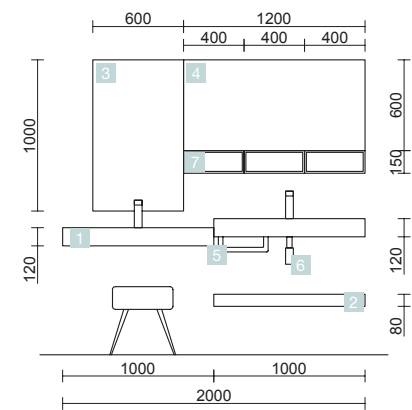

COD.	DESCRIPTION	€
COMPOSITION 1000 GRIS PIERRE		
1	25492 Plan de toilette COMPAKT 51 Gris pierre x 2 de 801 jusqu'à 1000 mm, avec vasque intégrée 801 - 1000 x 510 x 120 mm	1448
PRIX TOTAL DE L'ENSEMBLE		1448

OPTION		
COD.	DESCRIPTION	€
2	25978 Étagère COMPAKT 42 Gris pierre de 801 jusqu'à 1000 mm 801 - 1000 x 420 x 90 mm	570
3	20741 Miroir REFLEJO 1000 horizontal vertical avec led (15,36 W) IP 44 1000 x 600 mm	339
4	20742 Miroir REFLEJO 1200 horizontal / vertical avec led (17,28 W) IP 44 1200 x 600 mm	359
5	26195 Porte-serviette COMPAKT Noir mat 330 x 100 mm	90
6	23032 Siphon SMART x 2 Siphon avec bonde	184

COMPLEMENT		
COD.	DESCRIPTION	€
7	22900 Module ALLIANCE 400 Carbon-TX x 3 horizontal vertical 1 niche 400 x 150 x 162 mm	156