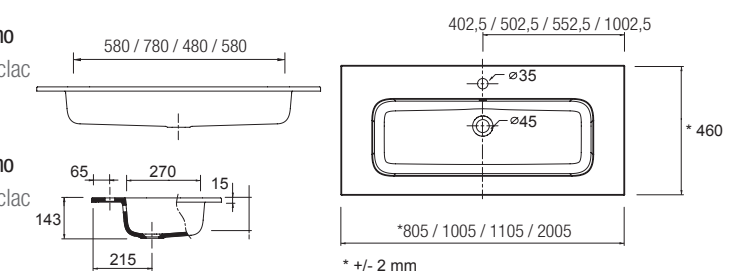

Plan vasque SOFIA 2005 MineralMarmo