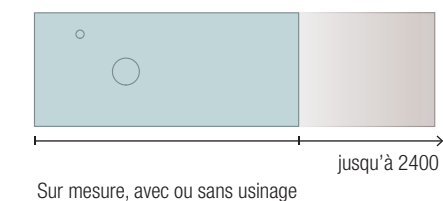

PLANS DE TOILETTE