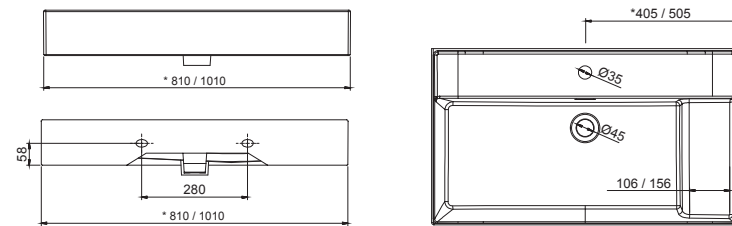

Plan vasque S35 610 Porcelaine blanche
sans siphon ni bonde de vidage clic-clac
610 x 20 x 360 mm

21684 **136 €**

21685 **157 €**