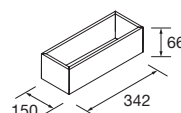

ORGANISATION INTERIEURE DES TIROIRS

Organiseur/séparateur pour tiroir métallique Carbone-TX 150 x 342 x 66 mm

Carbon-TX		
COD.	€	
23030	23