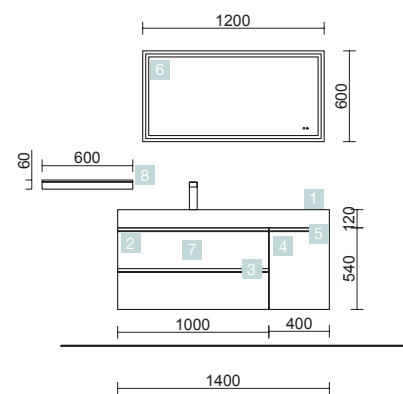

COMPLEMENT		
COD.	DESCRIPTION	€
7	22900 Module ALLIANCE 400 Carbon-TX x 3 horizontal vertical 1 niche 400 x 150 x 162 mm	156

COMPAKT 1400 MARBRE BLANC

VASQUE INTÉGRÉE

COD.	DESCRIPTION	€
COMPOSITION 1400 MARBRE BLANC		
1	25429 Plan de toilette COMPAKT 46 Marbre blanc de 1201 à 1400 mm, avec vasque intégrée 1201 - 1400 x 460 x 120 mm	907
2	22635 Meuble suspendu SPIRIT 1000 Blanc brillant 2 tiroirs métalliques à fermeture amortie 997 x 540 x 450 mm	490
3	90974 Poignée SPIRIT 1000 Blanc soft x 2	50
4	26816 Coquette suspendue SPIRIT 400 Blanc brillant 1 porte gauche / droite et fermeture amortie 400 x 540 x 450 mm	179
5	90983 Poignée SPIRIT 400 Blanc soft	12
PRIX TOTAL DE L'ENSEMBLE		1638
OPTION		
COD.	DESCRIPTION	€
6	87855 Miroir CHICAGO II 1200 horizontal/vertical lumière led,sensor et antibuée (30 W.) IP44 1200 x 600 mm	505
7	16994 Siphon avec bonde Laiton chromé	70
COMPLEMENT		
COD.	DESCRIPTION	€
8	26128 Étagère porte-serviette 600 Solid surface 600 x 60 x 120 mm	109