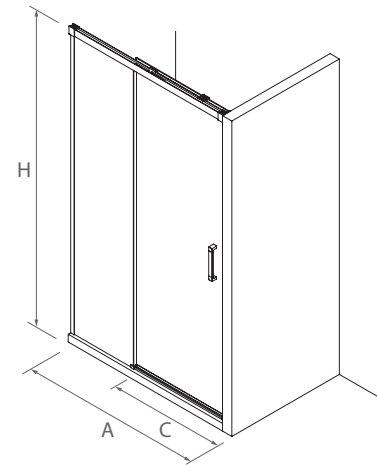

SÉRIE COPENHAGUE Paroi douche

PAROI FAÇADE DOUCHE UNE PORTE ET UN ÉLÉMENT FIXE

- Verre transparent trempé Norme EN- 12150 de 6 mm sur porte et élément fixe.
- Expansion 20 mm
- Hauteur 1950 mm
- Finition profil aluminium Argenté brillant et poignées chromées.
- Sans profilé sol
- Réversible.
- Paliers cachés
- Traitement anticalcaire inclus