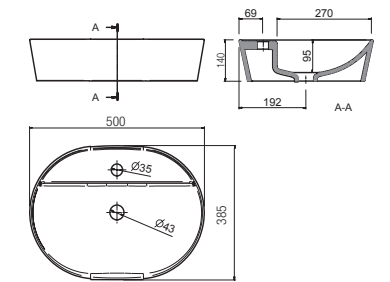

Vasque à poser ALTIRO Porcelaine
blanche mat
sans siphon ni bonde de vidage
Ø 390 x 140 mm
24555 215 €