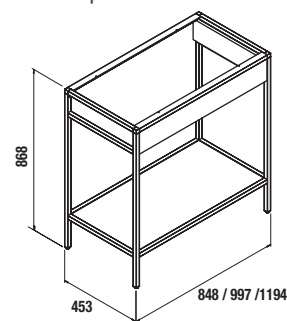

SÉRIE VINCI

STRUCTURE A POSER AU SOL ET COQUETTE 2 TIROIRS

STRUCTURE VINCI A POSER AU SOL ET A ASSOCIER AVEC UN PLAN VASQUE

Structure VINCI en aluminium laqué noir mat avec étagère en finition CHÊNE AFRICAÏN, pieds ajustables, (la structure est fournie montée, combinable avec les plans vasques indiqués ci-dessous et, une coquette en fonction des compositions).

Chêne africain		
COD.		€
850	26723	509
1000	26724	521
1200	26725	557

COQUETTE SUSPENDUE VINCI 2 TIROIRS

Coquette suspendue VINCI, finition CHÊNE AFRICAÏN et poignée en aluminium noir mat, avec 2 tiroirs en bois avec glissières à ouverture large et, finition intérieure Carbon-TX (à combiner en fonction des compositions).