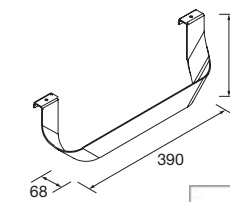

PORTE-SERVIETTE DOUBLE JAZZ

Porte-serviette double JAZZ

Blanc		Noir		Anodisé brillant	
COD.	€	COD.	€	COD.	€
23028	56	27043	56	23025	56

PIEDS POUR COMPOSITIONS AVEC VASQUE A POSER ET VENETO HAUTEUR 230 MM