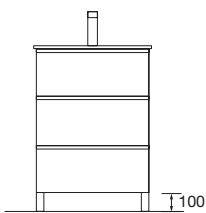

Jeu de pieds nécessaires pour les meubles 3 tiroirs, hauteur 100 mm