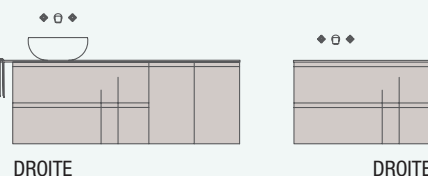

→990
→1290
→1590

Plan de toilette Mam en Solid Surface blanc mat avec porte-serviettes. Droite ou gauche.

COMBINEZ-LES

GAUCHE

GAUCHE

DROITE

DROITE

COD.	DESCRIPTION	€	OPTION	COD.	DESCRIPTION	€
COMPOSITION DE MEUBLE DE 900						
1	91031 Meuble suspendu MAM 900 Black velvet gauche, 2 tiroirs métalliques à fermeture amortie 897 x 540 x 505 mm	953	4	91131	Miroir OASIS 800 circulaire Ø 800 mm	89
2	85968 Plan de toilette MAM 900 gauche avec porte-serviette Solid surface pour plan vasque à poser 990 x 12 x 510 mm	377	5	91238	Applicque GILDA 90 x 2 Ø 90 mm	98
3	26536 Vasque à poser BØL Solid surface sans siphon ni bonde de vidage clic-clac Ø 390 x 140 mm	219	6	16994	Siphon avec bonde Laiton chromé	70
PRIX TOTAL DE L'ENSEMBLE		1549				

MAM 900/D MACCHIATO

DEUX TIROIRS À FERMETURE AMORTIE

COD.	DESCRIPTION	€
COMPOSITION DE MEUBLE DE 900		
1	83856 Meuble suspendu MAM 900 Macchiato droite, 2 tiroirs métalliques à fermeture amortie 897 x 540 x 505 mm	953
2	85903 Plan vasque MAM 900 coquette à droite Charge minérale blanc brillant sans siphon ni bonde de vidage clic-clac ni mitigeur 910 x 16 x 510 mm	207
PRIX TOTAL DE L'ENSEMBLE		1160
OPTION		
COD.	DESCRIPTION	€
3	23406 Miroir CANDEM 1000 horizontal vertical avec led (15 W) IP 44 1000 x 600 mm	460
4	13663 Siphon avec bonde clicker Laiton chromé	81
COMPLEMENT		
COD.	DESCRIPTION	€
5	81730 Colonne suspendue ALLIANCE Macchiato gauche/droite 2 portes avec système push 350 x 1600 x 349 mm	381
6	26126 Étagère porte-serviette 400 Solid surface 400 x 60 x 120 mm	72