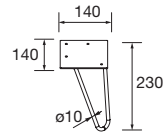

PIEDS POUR COMPOSITIONS AVEC VASQUE A POSER ET VENETO HAUTEUR 230 MM

JEU DE 2 PIEDS UNIQ 230

Jeu de 2 pieds optionnel en acier pour meubles suspendus, 3 finitions disponibles, hauteur 230 mm, pour une utilisation avec une vasque à poser.

Blanc		Noir		Chrome	
COD.	€	COD.	€	COD.	€
24716	27	24717	27	24718	27