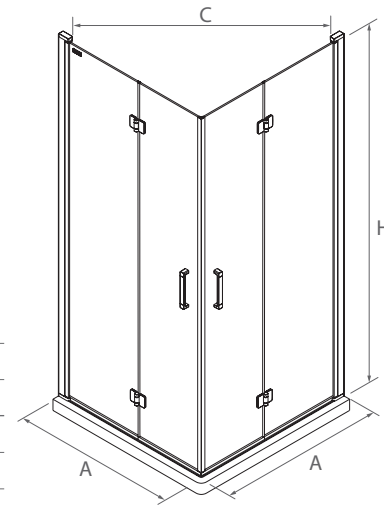

SÉRIE ODENSE D'angle douche

PAROI DE DOUCHE D'ANGLE AVEC 2 PORTES PIVOTANTES

- Verre transparent trempé Norme EN- 12150 de 6 mm sur porte et élément fixe.
- Expansion 20 mm
- Hauteur 2050 mm
- Profil aluminium finition argenté brillant
- Réversible.
- Traitement anticalcaire inclus
- Kit magnétique inclus

FAÇADE DOUCHE

En Stock	FAÇADE DOUCHE						Verre
	MESURE (A)	HAUTEUR (H)	ACCÈS (C)	FINITION	N° DE COLIS	COD.	€
	670 - 690	2050	642	Argenté brillant	1	26731	517
	770 - 790	2050	770	Argenté brillant	1	26732	547
	870 - 890	2050	842	Argenté brillant	1	26733	574
	970 - 990	2050	942	Argenté brillant	1	26734	602