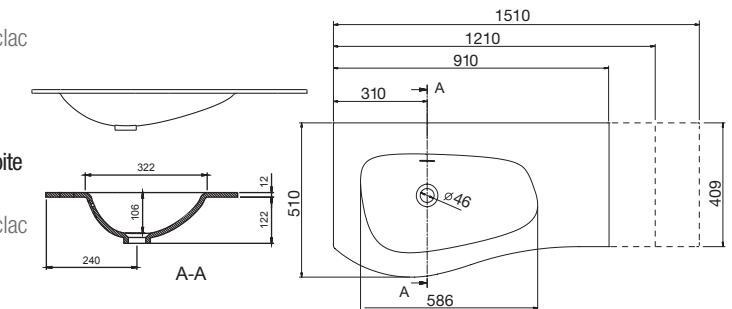

Plan vasque MAM 1510 coquette à droite
Solid surface

sans siphon ni bonde de vidage clic-clac
910 x 12 x 510 mm

87593 401 €

Plan vasque MAM 1200 coquette à gauche
Solid surface

sans siphon ni bonde de vidage clic-clac
1210 x 12 x 510 mm

87595 508 €

sans siphon ni bonde de vidage clic-clac
1510 x 12 x 510 mm

91123 599 €