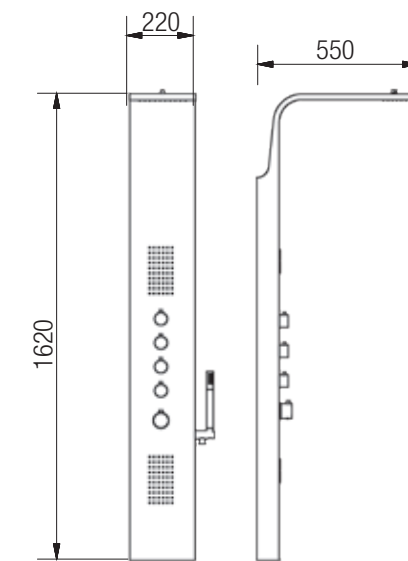

Hydro colonne NOVA Inox chrome
16145 780 €