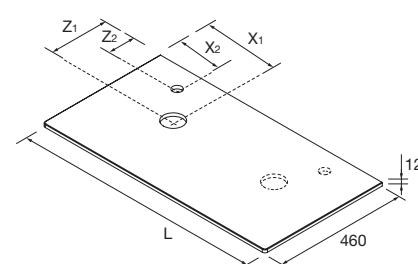

SERIE LIVE MATT

GAMME PLANS DE TOILETTE 12, 40 ET 50 MM

PLANS DE TOILETTE EPAISSEUR 40 ET 50 MM

Plans de toilette épaisseur 50mm pour la finition Carbon et, épaisseur 40mm pour la finition Chêne Africain. Largeurs en stock entre 600 et 1200mm, sans perçage. Finitions en stratifié haute pression (HPL) et mélaminé.

Stock	40		50	
	Chêne africain		Carbon	
	COD.	€	COD.	€
600	23016	176	22994	182
800	23017	224	22997	229
1000	23018	277	23000	288
1200	23019	324	23003	336

NOTES: Retrouvez toutes nos solutions dans le chapitre 4 sur mesure

PLANS DE TOILETTE DE 12 MM D'ÉPAISSEUR

Plans de toilette en solid surface blanc et compact ardoise noire de 12 mm d'épaisseur, dimensions spéciales avec ou sans pre-perçés. Pour simple ou double vasque.

Sur mesure	Solid blanc		Ardoise noire		
	COD.	€	COD.	€	
	< 1000	24460	239	91259	329
1001 - 1400	24461	312	91260	369	
1401 - 1800	24462	386	91261	469	
1801 - 2000	24463	471	91262	569	
2001 - 2400	24464	545	91263	669	

Téléchargez le bon de commande

NOTE: d'autres modèles de plans de toilette disponibles dans le chapitre 4 sur les produits sur mesure.

NOTE: délai de livraison de 4 a 6 semaines pour les plans de toilette sur mesure.

VINCINI

INDUSTRIEL