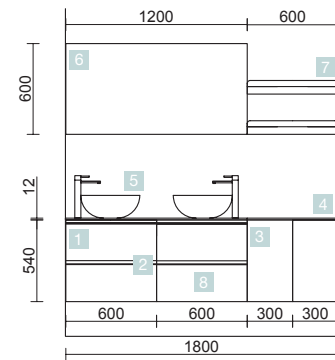

COD.	DESCRIPTION	€
COMPOSITION DE 1800 NATUREL		
1	26815 Meuble suspendu SPIRIT 600 Chêne naturel x 2 2 tiroirs métalliques à fermeture amortie 598 x 540 x 450 mm	828
2	90986 Poignée SPIRIT 600 Blanc soft x 4	60
3	87515 Coquette suspendue ALLIANCE 300 Chêne naturel x 2 Gauche / droite 1 porte ouverture push, fond réduit 300 x 540 x 250 mm	296
4	87980 Plan de toilette Solid surface Deux profondeurs différentes, de 1501 jusqu'à 1800 pour vasque à poser 1501 - 1800 x 12 x 460 mm	408
5	26536 Vasque à poser BOL Solid surface x 2 sans siphon ni bonde de vidage clic-clac Ø 390 x 140 mm	438
PRIX TOTAL DE L'ENSEMBLE		2030