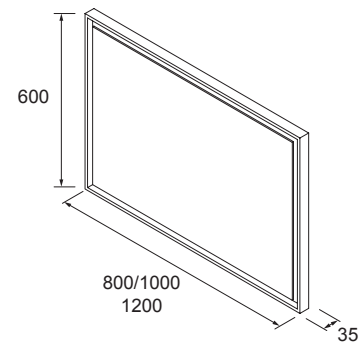

- Miroir ROMA 800**
horizontal vertical avec blanc framework, lumière led (15W) IP 44
600 x 800 mm
92650 **319 €**
- Miroir ROMA 1000**
horizontal vertical avec blanc framework, lumière led (15W) IP 44
1000 x 600 mm
92651 **347 €**
- Miroir ROMA 1200**
horizontal vertical avec blanc framework, lumière led (15W) IP 44
1200 x 600 mm
92652 **399 €**