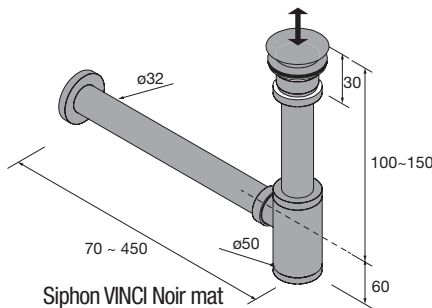

Siphon VINCI Noir mat
avec siphon et bonde de vidage clic-clac
26985 106 €