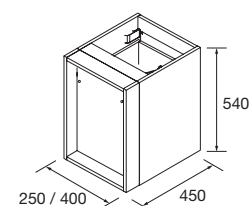

SERIE SPIRIT

MEUBLES 3 TIROIRS, PIEDS ET, POIGNEES

MEUBLE SUSPENDU SPIRIT 3 TIROIRS AVEC DÉCOUPE POUR SIPHON

Meuble suspendu avec 3 tiroirs métalliques avec ouverture totale, avec découpe pour siphon, intérieurs finition Carbon-TX et fermetures amorties. Poignées non incluses. 3 finitions au choix. Séparateur de rangement inclus dans le tiroir supérieur, avec 2 parties latérales amovibles. Poignées et pieds non inclus et en option dans 3 finition.

	Blanc brillant		Gris brillant		Sbiancato		Chêne naturel		Chêne africain		Pin bahia		Alsace	
	COD.	€	COD.	€	COD.	€	COD.	€	COD.	€	COD.	€	COD.	€
600	90934	539	90997	539	91000	539	90998	539	91002	539	90999	539	91001	539
700	91003	572	91004	572	91007	572	91005	572	91009	572	91006	572	91008	572
800	91010	610	91011	610	91014	610	91012	610	91016	610	91013	610	91015	610
900	91017	625	91018	625	91021	625	91019	625	91023	625	91020	625	91022	625
1000	91024	655	91025	655	91028	655	91026	655	91030	655	91027	655	91029	655

FINITIONS OPTIONS: POIGNEES SPIRIT ET ACCESSOIRES POUR LES MEUBLES

	Blanc soft		Noir soft		Anodisé brillant	
	COD.	€	COD.	€	COD.	€
250	90980	9	90981	9	90979	9
400	90983	12	90984	12	90982	12
600	90986	15	90987	15	90985	15
700	90989	17	90990	17	90988	17
800	90992	18	90993	18	90991	18
900	90995	22	90996	22	90994	22
1000	90974	25	90975	25	90973	25
1200	90976	35	90977	35	90978	35

Attention: ces poignées sont vendues à l'unité et ne sont pas vendues en lots ou ensembles. La quantité de poignées doit être commandée en fonction du nombre de tiroirs ou de portes.

JEU DE 4 PIEDS

Jeu de 4 pieds nécessaires pour les meubles 3 tiroirs, hauteur 100 mm

	Blanc		Noir mat		Chrome brillant	
	COD.	€	COD.	€	COD.	€
83817	13	83425	13	83819	13	

Jeu de pieds nécessaires pour les meubles 3 tiroirs, hauteur 100 mm

SERIE SPIRIT

COQUETTE SUSPENDUE 2 NICHERS, CUBES DECORATIFS ET COQUETTE SUSPENDUE