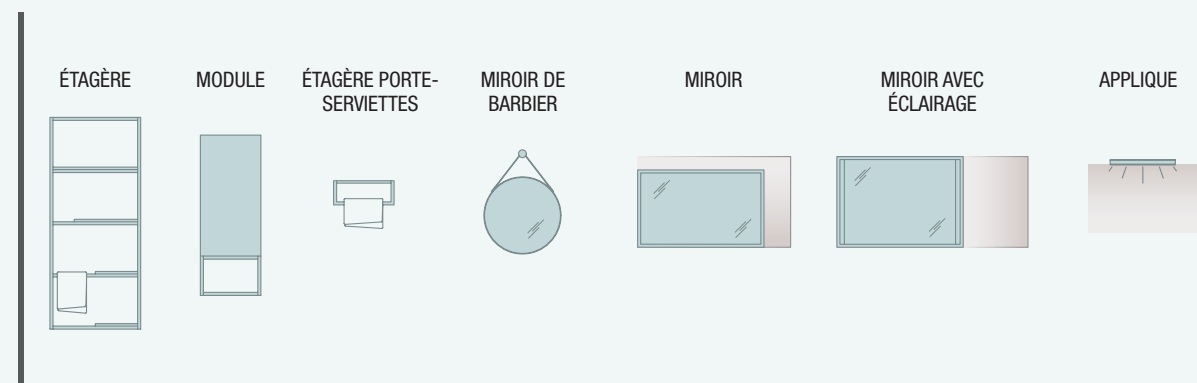

COQUETTE 2 TIROIRS

ENSEMBLE SUR PIED

ENSEMBLE SUSPENDU

COMPLÉMENT

COD.	DESCRIPTION	€	COMPLEMENT
COMPOSITION ENSEMBLE MEUBLE 800+VASQUE			
1	26428 Meuble VINCI 800 Chêne africain avec vasque Veneto 797 x 892 x 450 mm	759	
5	25760 Module VINCI 1060 Chêne africain gauche/droit 1 porte avec système d'ouverture PUSH et cadre en aluminium laque noir mate 400 x 1060 x 240 mm	557	
PRIX TOTAL DE L'ENSEMBLE		759	
OPTION			
COD.	DESCRIPTION	€	
2	26425 Miroir VINCI 600 horizontal-vertical avec cadre en aluminium laque noir mate 600 x 800 mm	221	
3	26343 Applique VINCI 300 noir LED avec éclairage bi directionnel (1x8W)IP44 support multiple 300 x 83 x 38 mm	104	
4	26985 Siphon VINCI Noir mat avec siphon et bonde de vidage clic-clac	106	