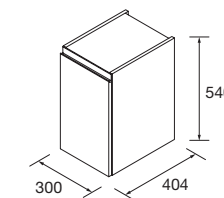

DROITE

White cotton		Black velvet		Macchiato		Blue fog		Night blue	
COD.	€	COD.	€	COD.	€	COD.	€	COD.	€
83870	202	91034	202	83866	202	83867	202	83869	202

COQUETTE MAM 1 PORTE G

Coquette 1 porte ouverture vers la gauche avec fermeture amortie. Finition intérieure Carbon-TX.