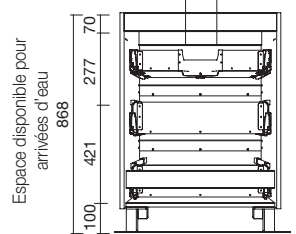

Blanc brillant		Gris brillant		Sbiancato		Chêne naturel		Chêne africain		Pin bahia		Alsace	
	COD.	€	COD.	€	COD.	€	COD.	€	COD.	€	COD.	€	COD.	€
600	90934	539	90997	539	91000	539	90998	539	91002	539	90999	539	91001	539
700	91003	572	91004	572	91007	572	91005	572	91009	572	91006	572	91008	572
800	91010	610	91011	610	91014	610	91012	610	91016	610	91013	610	91015	610
900	91017	625	91018	625	91021	625	91019	625	91023	625	91020	625	91022	625
1000	91024	655	91025	655	91028	655	91026	655	91030	655	91027	655	91029	655