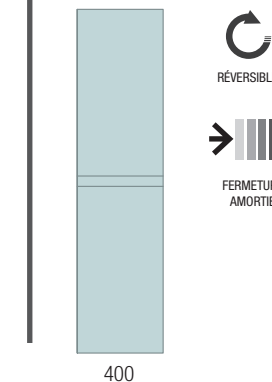

NATUREL

La tendance du retour aux origines, au naturel, à un style sans artifices qui privilégie les détails et l'importance du temps personnel pour le soin de soi et le bien-être. Faites de votre intérieur un havre de paix.

FINITIONS

PURE - FRÊNE NATUREL
Simplicité, minimalisme, essence et calme

REAL - CHÊNE RUSTIQUE
Caractère, personnalité, atemporalité et durabilité

INTENSE - NOYER
Authentique, élégant, cosmopolite et raffiné

Façades, côtés et structure en panneaux de bouleau multicouche + placages 100% naturel en bois de frêne, chêne et noyer. Épaisseur de 19 mm.

MEUBLE 1 TIROIR

MEUBLE 2 TIROIRS

MEUBLE 3 TIROIRS

TIROIRS EN BOIS NATUREL

GRASS

BOULEAU

ORGANISEUR TIROIR

Complétez les tiroirs Moment avec des organisateurs intérieurs à compartiments

COQUETTE 2 PORTES

COQUETTE 1 PORTE

COLONNE

MODULES

PLANS DE TOILETTE

COMPLÉMENT

ÉTAGÈRE PORTE-SERVIETTES

ÉTAGÈRE 800

TABLETTE MIROIR

COMBINEZ-LES

MEUBLE 2 TIROIRS+ COQUETTE 2 PORTES

MEUBLE 2 TIROIRS+ COQUETTE 1 PORTE

MEUBLE 1 TIROIR

MEUBLE 1 TIROIR+ MEUBLE 3 TIROIRS