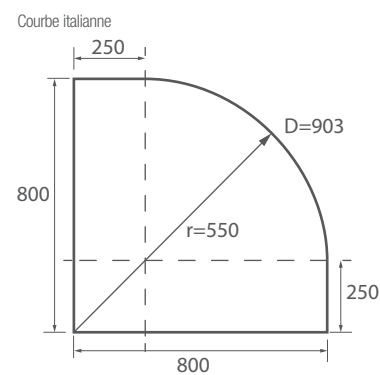

SEMI-CIRCULAIRE DOUCHE

En Stock	RECEVEUR*	MESURE (A)	MESURE (B)	HAUTEUR (H)	ACCÈS (C)	FINITION	N° DE COLIS	Verre		
								COD.	€	
	750 x 750	725 - 750	725 - 750	1950	455	Argenté brillant	1	16712	714	
	800 x 800	765 - 790	765 - 790	1950	490	Argenté brillant	1	16714	721	Courbe roc
	800 x 800	765 - 790	765 - 790	1950	500	Argenté brillant	1	16715	721	Courbe roc
	900 x 900	865 - 890	865 - 890	1950	560	Argenté brillant	1	16716	740	Courbe italienne
	900 x 900	865 - 890	865 - 890	1950	570	Argenté brillant	1	16717	740	Courbe italienne