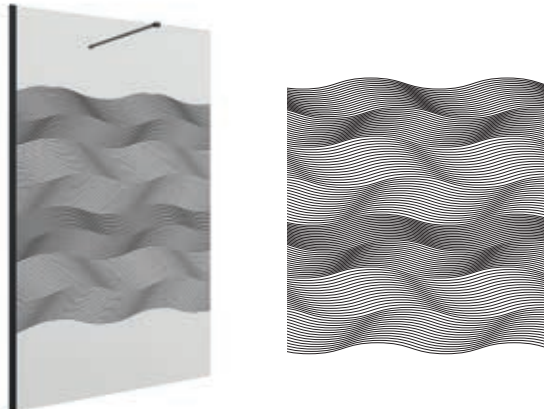

Kit de connexion entre deux tendeurs

Verre transparent

Satiné

Fumé

SÉRIE BLACK HEAVEN WALK-IN

PAROI DE DOUCHE WALK-IN TRANSPARENT AVEC SÉRIGRAPHIE

OPTIONS
DIMENSIONS
SUR MESURE

WALK-IN SUR MESURE - MOIRE