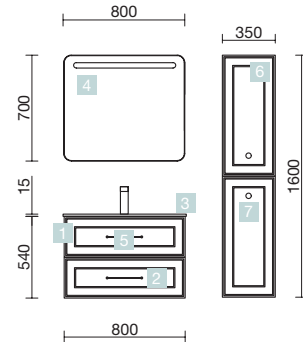

COD.	DESCRIPTION	€
COMPOSITION MEUBLE 800		
1	91305 Meuble suspendu RENOIR 800 White cotton 2 tiroirs métalliques à fermeture amortie 797 x 540 x 450 mm	559
2	91335 Poignée STYLE 192 Black matt x 2	42
3	19099 Plan vasque SOFIA 805 MineralMarmo sans siphon ni bonde de vidage clic-clac 805 x 15 x 460 mm	406
PRIX TOTAL DE L'ENSEMBLE		1007

OPTION		
COD.	DESCRIPTION	€
4	87860 Miroir APOLO 800 Noir horizontal avec bandeau éclairage LED (10 W) IP 44 800 x 700 x 110 mm	384
5	26985 Siphon VINCI Noir mat avec siphon et bonde de vidage clic-clac	106

COMPLEMENT		
COD.	DESCRIPTION	€
6	91317 Colonne suspendue RENOIR White cotton 2 portes sans poignée et fermetures amorties 350 x 1600 x 349 mm	399
7	91331 Poignée STYLE 35 Black matt x 2	30