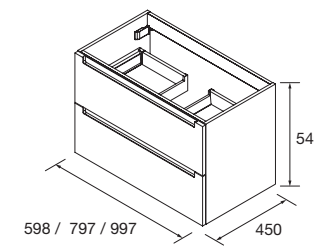

MEUBLE SUSPENDU MONTERREY 2 TIROIRS AVEC DÉCOUPE POUR SIPHON

Meuble suspendu avec 2 tiroirs métallique ouverture totale, découpe pour siphon, intérieurs finition Carbone TX. Séparateurs de rangement pour tiroir haut inclus, avec 2 parties amovibles.