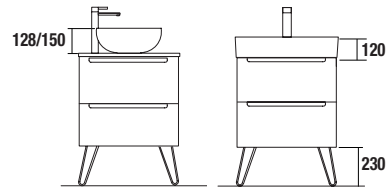

PIEDS POUR COMPOSITIONS AVEC VASQUE A POSER ET VENETO HAUTEUR 230 MM

JEU DE 2 PIEDS UNIQ 230

Jeu de 2 pieds optionnel en acier pour meubles suspendus, 3 finitions disponibles, hauteur 230 mm, pour une utilisation avec une vasque à poser.

Blanc		Noir		Chrome	
COD.	€	COD.	€	COD.	€
24716	27	24717	27	24718	27

JEU DE 2 PIEDS KLIM 230

Jeu de 2 pieds optionnel en aluminium pour meubles suspendus, 3 finitions disponibles, hauteur 230 mm, pour une utilisation avec une vasque à poser.

Blanc		Noir		Anodisé	
COD.	€	COD.	€	COD.	€
84135	22	84136	22	84137	22

JEU DE 2 PIEDS DEVA 230

Jeu de 2 pieds optionnel en acier pour meubles suspendus, 3 finitions disponibles, hauteur 230 mm, pour une utilisation avec une vasque à poser.

Blanc		Noir		Chrome	
COD.	€	COD.	€	COD.	€
84128	50	84129	50	84130	50

JEU DE 2 PIEDS DANNA 230

Option de jeu de 2 pieds en bois meubles. 3 finitions au choix. Hauteur 230 mm. Pour compositions avec vasque a poser.

Blanc		Noir		Pin	
COD.	€	COD.	€	COD.	€
84141	24	84142	24	84143	24