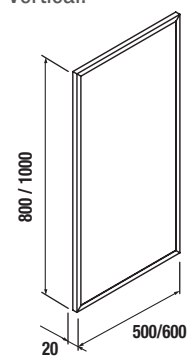

Miroir circulaire avec sangle et accroche murale Diam 60mm. Cadre et sangle en effet cuir.

COD.	€
24789	149

MIROIR VINCI

Miroir VINCI avec cadre aluminium laque noir mate Horizontale/ Verticale.

	COD.	€
500 X 1000	25641	232
600 X 800	26425	221
1000 X 600	25640	246