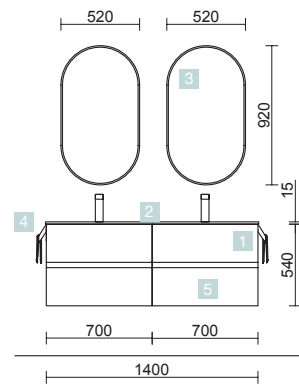

FUSSION LINE DOUBLE 1405 NATUREL

DEUX MEUBLES DE 700

COD.	DESCRIPTION	€
COMPOSITION DOUBLE 1405 NATUREL		
1	23321 Meuble suspendu FUSSION LINE 700 Chêne naturel x 2 2 tiroirs à poignée ergonomique et fermeture amortie 697 x 540 x 450 mm	622
2	24337 Plan vasque SOFIA 1405 double MineralMarmo sans siphon ni bonde de vidage clic-clac 1405 x 15 x 460 mm	618
PRIX TOTAL DE L'ENSEMBLE		1240
OPTION		
COD.	DESCRIPTION	€
3	87862 Miroir OLIMPIA 920 White cotton vertical avec luminaire led (20 W.) IP44 920 x 520 x 30 mm	311
4	23025 Porte-serviette double JAZZ Anodisé brillant x 2 profondeur 45 y 50 385 x 125 x 68 mm	112
5	13663 Siphon avec bonde clicker Laiton chromé x 2	162