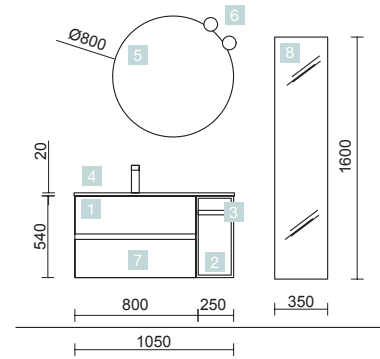

COD.	DESCRIPTION	€
COMPOSITION 1055/D ALSACE		
1	23326 Meuble suspendu FUSSION LINE 800 Alsace 2 tiroirs à poignée ergonomique et fermeture amortie 797 x 540 x 450 mm	324
2	26839 Coquette suspendue ALLIANCE 250 porte-serviette amovible Alsace avec tiroirs intérieurs 250 x 540 x 450 mm	212
3	26913 Poignée PORTE-SEVIETTE 250 Anodisé brillant	23
4	21092 Plan vasque IBERIA 1055 coquette à droite Porcelaine blanche sans siphon ni bonde de vidage clic-clac 1055 x 20 x 460 mm	289
PRIX TOTAL DE L'ENSEMBLE		848

OPTION		
COD.	DESCRIPTION	€
5	91131 Miroir OASIS 800 circulaire Ø 800 mm	89
6	91238 Applique GILDA 90 x 2 Ø 90 mm	98
7	13663 Siphon avec bonde clicker Laiton chromé	81

COMPLEMENT		
COD.	DESCRIPTION	€
8	26867 Colonne suspendue ALLIANCE Alsace gauche/droite 1 porte miroir avec poignée et fermetures amorties 350 x 1600 x 349 mm	425