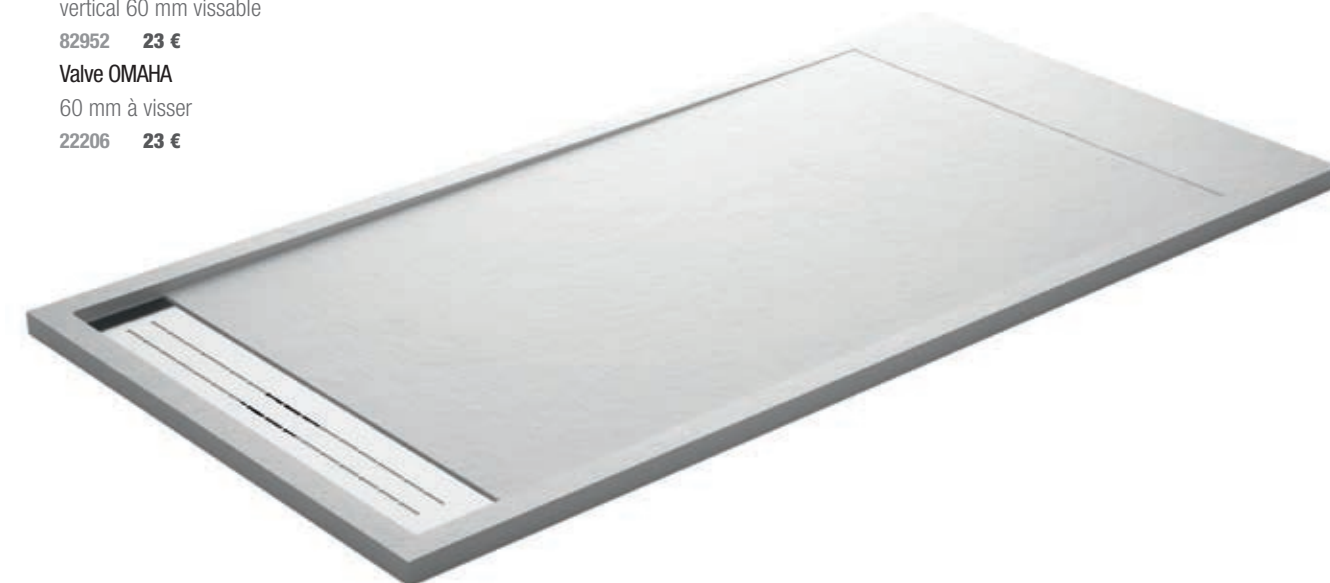

En Stock

Valve UTAH
vertical 60 mm vissable
82952 **23 €**

Valve OMAHA
60 mm à visser
22206 **23 €**