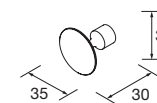

POIGNEE STYLE

Poignée Style pour meuble et colonne