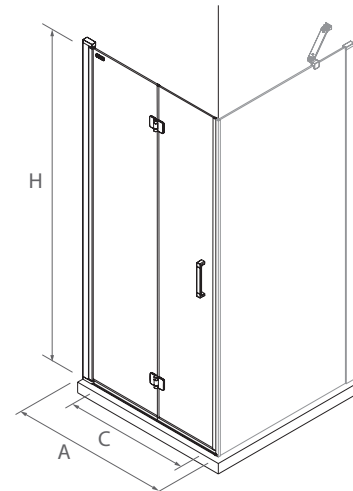

SÉRIE ODENSE Façade douche

PAROI FAÇADE DOUCHE UNE PORTE ET UN ÉLÉMENT FIXE

- Verre transparent trempé Norme EN- 12150 de 6 mm sur porte et élément fixe.
- Expansion avec réglage de 20 mm
- Hauteur 2050 mm
- Profil aluminium finition argenté brillant
- Réversible.
- Traitement anticalcaire inclus

FAÇADE DOUCHE

En Stock	FAÇADE DOUCHE						Verre
	MESURE (A)	HAUTEUR (H)	ACCÈS (C)	FINITION	N° DE COLIS	COD.	€
	670 - 690	2050	642	Argenté brillant	1	26731	517
	770 - 790	2050	770	Argenté brillant	1	26732	547
	870 - 890	2050	842	Argenté brillant	1	26733	574
	970 - 990	2050	942	Argenté brillant	1	26734	602

FAÇADE DOUCHE