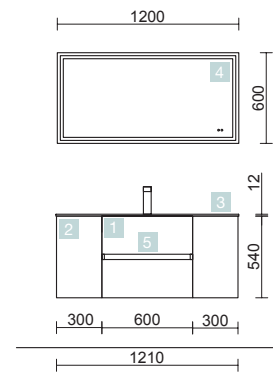

COD.	DESCRIPTION	€
COMPOSITION DE 1200 NATUREL		
1	23315 Meuble suspendu FUSSION LINE 600 Chêne naturel 2 tiroirs à poignée ergonomique et fermeture amortie 598 x 540 x 450 mm	296
2	87515 Coquette suspendue ALLIANCE 300 Chêne naturel x 2 Gauche / droite 1 porte ouverture push, fond réduit 300 x 540 x 250 mm	296
3	87983 Vasque sur mesure Solid surface Deux profondeurs différentes, sans siphon ni bonde de vidage clic-clac, vasque 46 cm 900 - 1200 x 12 x 460 mm	543
PRIX TOTAL DE L'ENSEMBLE		1135

OPTION		
COD.	DESCRIPTION	€
4	87855 Miroir CHICAGO II 1200 horizontal/vertical lumière led, sensor et antibuée (30 W.) IP44 1200 x 600 mm	505
5	13663 Siphon avec bonde clicker Laiton chromé	81