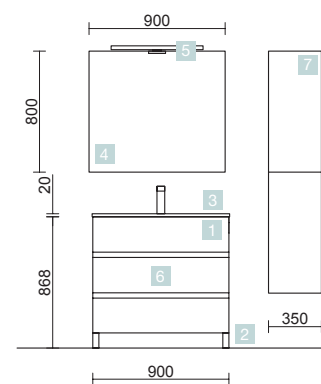

COD.	DESCRIPTION	€	OPTION	COD.	DESCRIPTION	€
COMPOSITION DE MEUBLE DE 900						
1	91063 Meuble FUSSION LINE 900 Chêne africain 3 tiroirs à fermeture amortie 897 x 768 x 450 mm	415	4	16911 Miroir SENA 900 horizontal-vertical verre 5 mm 900 x 800 mm	95	
2	83425 Ensemble de 4 pieds Noir mat 100 mm	13	5	91134 Applique DOVER 60 noir, luminaire led (9,6 W) IP 44 fixation multiple 600 x 46 x 115 mm	106	
3	26780 Plan vasque CONSTANZA 910 Porcelaine blanche sans siphon ni bonde de vidage clic-clac 910 x 20 x 460 mm	199	6	26985 Siphon VINCI Noir mat avec siphon et bonde de vidage clic-clac	106	
PRIX TOTAL DE L'ENSEMBLE		627	COMPLEMENT			
COMPLEMENT						
COD.	DESCRIPTION	€				
7	91073 Colonne suspendue ALLIANCE Chêne africain gauche/droite 2 portes avec système push 350 x 1600 x 349 mm	381