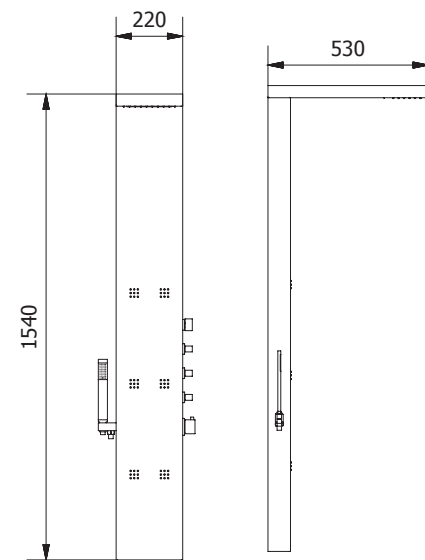

KIT DE DOUCHE

AVEC ROBINETTERIE THERMOSTATIQUE

CARACTÉRISTIQUES TECHNIQUES COLONNES

1. Colonne multifonction
2. Robinetterie thermostatique
3. Pommeau en laiton avec flexible inclus
4. Robinets de réglages/fonctions

POINTS ESSENTIELS POUR UN BON FONCTIONNEMENT DES COLONNES D'HYDROMASSAGE

- Valve de réduction de pression
- Pression minimum de l'eau 2,5 bars, recommandée à 3 bars, toujours à l'entrée de la colonne et 5 bars maximum.
- Les valves de réduction "RÉDUFIX" sont recommandées à l'entrée des prises d'eau (3 bars en usine)
- Débit d'eau minimum de 15 à 17 litres/min.
- Diamètres des tuyauteries et production d'eau chaude normalisés.
- Différence de pression entre eau chaude et eau froide ne dépassant par 1 bar.
- Réglage de la température de la colonne thermostatique selon les indications du produit.
- Éviter de pincer les flexibles avant et après le montage.
- Purger l'installation pour éliminer toutes les impuretés.
- Nettoyer régulièrement les filtres du mitigeur thermostatique.
- LIRE ATTENTIVEMENT LE MANUEL D'INSTALLATION ET D'UTILISATION DU PRODUIT.

Hydro colonne DUPLO Inox chrome
17863 901 €