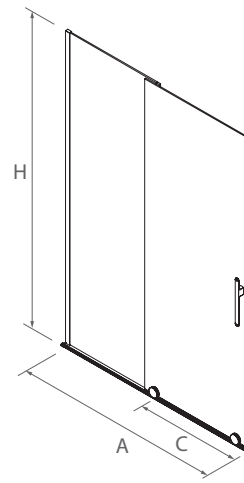

SERIE REIKIAVIK Façade douche

FAÇADE DE DOUCHE 1 PORTE + 1 FIXE

- Verre trempé transparent, Norme EN-12150, de 8 mm sur portes et parties fixes.
- Expansion 15 mm
- Tendeurs non inclus
- Hauteur 2000 mm
- Profil de guidage et tendeurs en finition aluminium
- Réversible.
- Roulements en acier
- Traitement anticalcaire double face de série