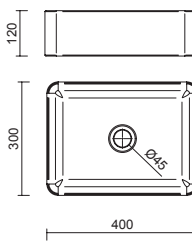

Vasque à poser VERILA Porcelaine blanche

sans siphon ni bonde de vidage
400 x 120 x 300 mm

91487 169 €

Plan vasque CONSTANZA 610 Porcelaine blanche

sans siphon ni bonde de vidage clic-clac
610 x 20 x 460 mm