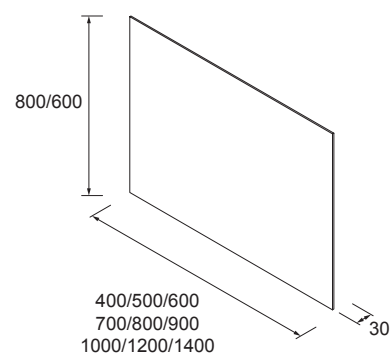

- Miroir SENA 400 vertical verre 5 mm 400 x 800 mm 16906 58 € - Miroir SENA 500 vertical verre 5 mm 500 x 800 mm 16907 69 € - Miroir SENA 600 horizontal-vertical verre 5 mm 600 x 800 mm 16908 75 € - Miroir SENA 700 horizontal-vertical verre 5 mm 700 x 800 mm 16909 81 € - Miroir SENA 800 horizontal-vertical verre 5 mm 800 x 800 mm 16910 89 €	- Miroir SENA 900 horizontal-vertical verre 5 mm 900 x 800 mm 16911 95 € - Miroir SENA 1000 horizontal-vertical verre 5 mm 1000 x 800 mm 16912 100 € - Miroir SENA 1200 horizontal-vertical verre 5 mm 1200 x 600 mm 17893 106 €	- Miroir SENA 1200 horizontal verre 5 mm 1200 x 800 mm 87584 131 € - Miroir SENA 1400 horizontal-vertical verre 5 mm 1400 x 600 mm 84861 120 € - Miroir SENA 1400 horizontal verre 5 mm 1400 x 800 mm 87585 143 €

Applique non incluse