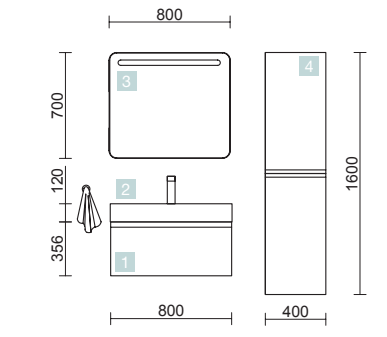

- Façades des meubles de 19 mm de Épaisseur. Côtés et structure de 16 mm.
- Tiroirs en bois, avec finition Carbone Textile . Glissières d'extraction plus et fermeture amortie, marque HETTICH, capacité 25 Kg.

- Structure interne fabriquée avec panneaux de particules de bois de bois mélaminés avec finition neutre et chants en pvc.
- Façades, côtés et structure des meubles de 16 mm de épaisseur.
- Tiroirs en bois, avec finition Carbone Textile Glissières d'extraction plus et fermeture amortie, marque HETTICH, capacité 25 Kg.

- Polyester Haute Brillance UV, et poignée ergonomique.
- Structure interne fabriquée avec panneaux de particules de bois mélaminés avec finition neutre et chants en pvc. Façades des meubles de 19 mm de Épaisseur. Côtés et structure de 16 mm.
- Tiroirs métalliques, avec finition Anthracite et Carbone Textile Glissières d'extraction totale et fermeture amortie, marque HETTICH, capacité 30 Kg.

MEUBLE 1 TIROIR

MEUBLE 1 TIROIR+ MEUBLE 3 TIROIRS

MOMENT 800 PURE

UN TIROIR À FERMETURE AMORTIE

COD.	DESCRIPTION	€
COMPOSITION DE MEUBLE DE 800		
1	91359 Meuble suspendu MOMENT 800 PURE 1 tiroir à fermeture amortie 797 x 356 x 452 mm	849
2	87727 Plan vasque VENETO 810 avec support Porcelaine blanche un vasque sans siphon ni bonde de vidage clic-clac 810 x 120 x 460 mm	251
PRIX TOTAL DE L'ENSEMBLE		1100