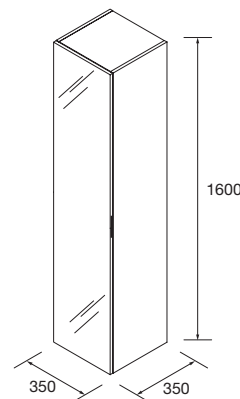

COLONNE ALLIANCE 1600 AVEC 1 PORTE MIROIR

Colonne réversible 1 porte miroir avec charnières à fermeture amortie. Finition intérieure Carbon-TX. Avec 4 étagères en verre ajustables en hauteur. Charnières avec ouverture large 110°. Pris de main intégrée dans la façade porte.

	Blanc Brillant		Gris Brillant		Sbiancato		Naturel		Chêne Africain		Pino bahía		Alsace	
	COD.	€	COD.	€	COD.	€	COD.	€	COD.	€	COD.	€	COD.	€
350	26861	425	26862	425	26866	425	26864	425	91074	425	26865	425	26867	425