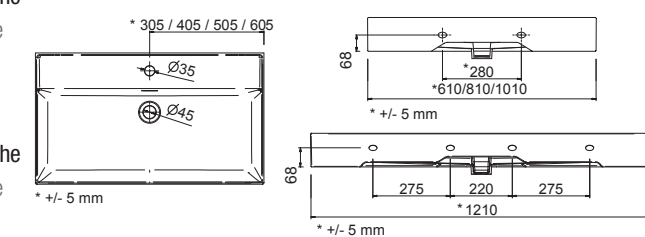

Plan vasque VENETO 1210 double Porcelaine blanche
sans siphon ni bonde de vidage clic-clac