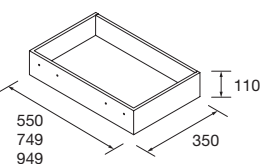

Sans découpe siphon

Carbon-TX		
COD.	€	
600	24956	48
800	24958	54
1000	24960	58