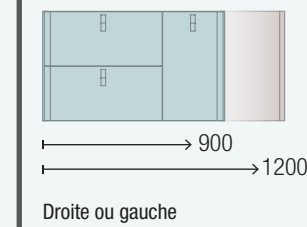

Façades de 19 mm d'épaisseur et côtés de 16 mm en panneaux MDF. Structure du meuble en panneaux de particules stratifiés de 16 mm d'épaisseur.

MEUBLE 2 TIROIRS + 1 PORTE

COLONNE 2 PORTES

TIROIR EN BOIS

VASQUES ET PLANS DE TOILETTE