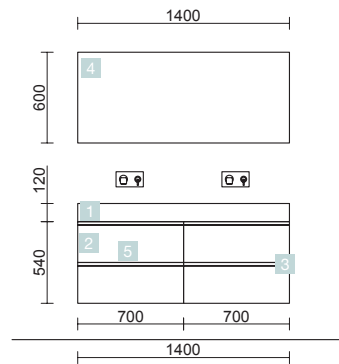

COMPAKT 1400 CIMENT

VASQUE INTÉGRÉE

COD.	DESCRIPTION	€
COMPOSITION 1400 CIMENT		
1	83401 Plan de toilette COMPAKT 46 Ciment de 1400 jusqu'à 1600 mm, avec deux grandes vasques intégrées 1400 - 1600 x 460 x 120 mm	1507
2	90942 Meuble suspendu SPIRIT 700 Alsace x 2 2 tiroirs métalliques à fermeture amortie 697 x 540 x 450 mm	896
3	90990 Poignée SPIRIT 700 Noir soft x 4	68
PRIX TOTAL DE L'ENSEMBLE		2471
OPTION		
COD.	DESCRIPTION	€
4	91115 Miroir REFLEXO 1400 horizontal vertical avec led WJ IP 44 1400 x 600 mm	429
5	16994 Siphon avec bonde Laiton chromé	70