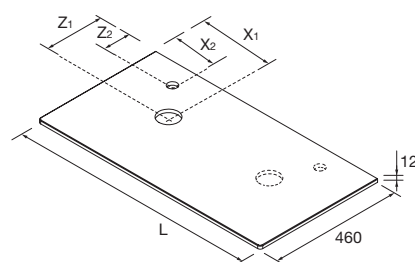

PLANS DE TOILETTE DE 12 MM D'ÉPAISSEUR

Plans de toilette en solid surface blanc et compact ardoise noire de 12 mm d'épaisseur, dimensions spéciales avec ou sans pre-perçés. Pour simple ou double vasque.

	Solid blanc		Ardoise noire	
	COD.	€	COD.	€
Sur mesure	< 1000	24460 239	91259	329
	1001 - 1400	24461 312	91260	369
	1401 - 1800	24462 386	91261	469
	1801 - 2000	24463 471	91262	569
	2001 - 2400	24464 545	91263	669

Téléchargez le bon de commande

NOTE: délai de livraison de 4 a 6 semaines pour les plans de toilette sur mesure.

NOTE: d'autres modèles de plans de toilette disponibles dans le chapitre 4 sur les produits sur mesure.

UniiQ