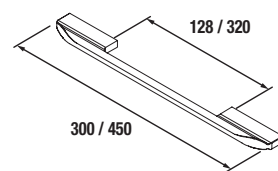

POIGNÉES PERSONNALISABLES

	Blanc mat	Noir mat	Chrome brillant		
	COD.	€	COD.	€	
Pour meuble de 600	300 (128)	26827	19	26824	19
Pour meuble de 800 / 1000	450 (320)	26828	23	26825	23