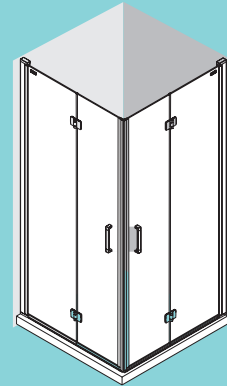

PAROI D'ANGLE 2 PORTES PLIANTES