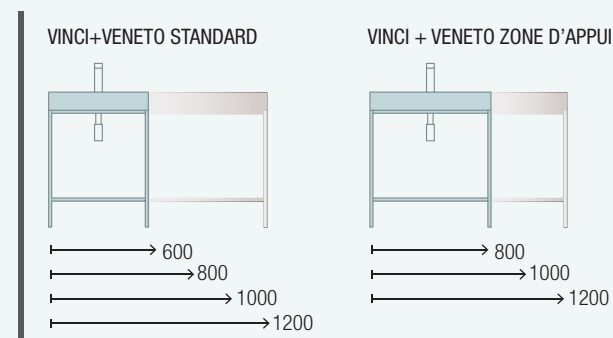

ENSEMBLE SUR PIED