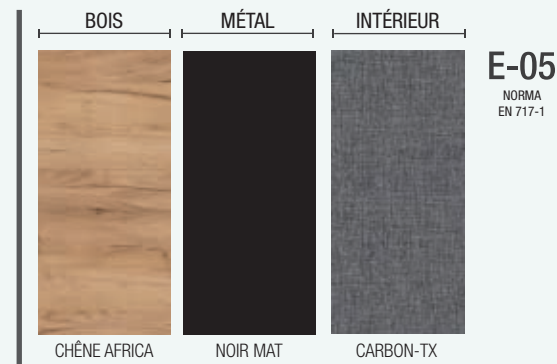

VINCINI

INDUSTRIEL

INDUSTRIEL

Le style industriel est immédiatement obtenu dès que le métal noir est privilégié et associé à la noblesse de la finition chêne Africa.

ACABADOS

E-05
NORMA
EN 717-1

STRUCTURE VINCI