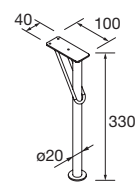

JEU DE 2 PIEDS DEVA 330

Jeu de 2 pieds optionnel en acier pour meubles suspendus, 3 finitions disponibles, hauteur 330 mm, pour une utilisation avec plan vasque intégrée.

Blanc		Noir		Chrome	
COD.	€	COD.	€	COD.	€
84125	54	84126	54	84127	54