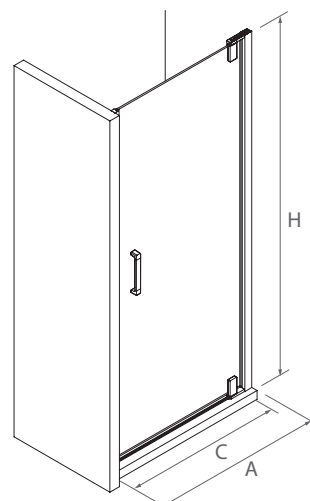

SÉRIE MALMÖ Façade douche

PAROI FAÇADE DOUCHE UNE PORTE

- Ouverture 180°.
- Fermeture magnétique.
- Verre transparent trempé Norme EN- 12150 de 6 mm sur porte et élément fixe.
- Expansion 20 mm
- Tendeur de fixation murale de l'élément fixe compris.
- Hauteur 1960 mm
- Profil aluminium finition argenté brillant
- Réversible.
- Traitement anticalcaire inclus

FAÇADE DOUCHE

	FAÇADE DOUCHE						Verre
	MESURE (A)	HAUTEUR (H)	ACCÈS (C)	FINITION	N° DE COLIS	COD.	€
En Stock	770 - 790	1960	690	Argenté brillant	1	26739	479
	870 - 890	1960	790	Argenté brillant	1	26740	506
	970 - 990	1960	890	Argenté brillant	1	26741	533