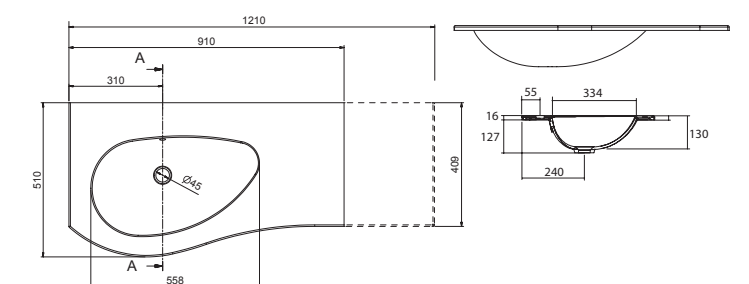

Plan vasque MAM 900 coquette à
gauche Charge minérale blanc mat
sans siphon ni bonde de vidage clic-
clac
910 x 16 x 510 mm
83946 **207 €**