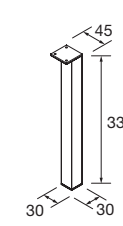

PORTE-SERVIETTE DOUBLE JAZZ

Porte-serviette double JAZZ

Blanc		Noir		Anodisé brillant	
COD.	€	COD.	€	COD.	€
23028	56	27043	56	23025	56

JEU DE 2 PIEDS FINITION CHROME

Ensemble de 2 pieds chromés hauteur 330. 30 x 30 x 330 mm