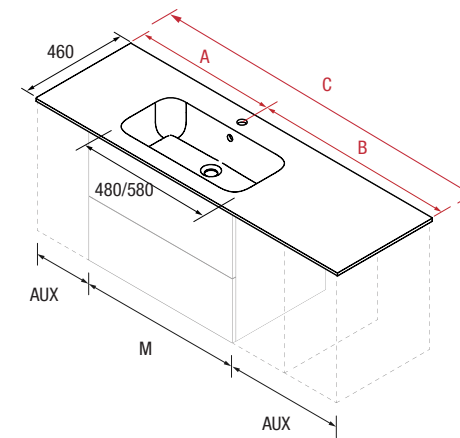

PLAN VASQUE SOFIA SUR MESURE

POUR LES AUXILAIRES DES DEUX CÔTÉS

Taille des meubles (M)	C	COD.	€
600 / 700 / 800 / 900 / 1000 (CUVE LARGEUR 480)	605 - 1105	24402	606
700 / 800 / 90 / 1000 / 1200 (CUVE LARGEUR 580)	705 - 2005	24403	763

Note: délai de livraison de 4 a 6 semaines pour les plans sur mesure.

Telechargez votre plan sur mesure