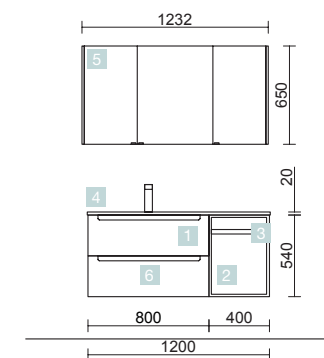

Profondeur 45

MONTERREY 1210/D GRIS BRILLANT

MEUBLE 800+COQUETTE 400

COD.	DESCRIPTION	€	OPTION	COD.	DESCRIPTION	€	
COMPOSITION DE 1210 GRIS BRILLANT							
1	26679	Meuble suspendu MONTERREY 800 Gris brillant 2 tiroirs métalliques à fermeture amortie 797 x 540 x 450 mm	519	5	83223	Armoire ALLIANCE 1200 3 portes miroir double avec interrupteur et prise et bandes lumière led latérales, IP44 (21,5W) 1222 x 650 x 150 mm	890
2	26841	Coquette suspendue ALLIANCE 400 porte-serviette amovible Gris brillant avec tiroirs intérieurs 400 x 540 x 450 mm	236	6	13663	Siphon avec bonde clicker Laiton chromé	81
3	26919	Poignée PORTE-SERVETTE 400 Noir mat	26				
4	20747	Plan vasque IBERIA 1210 coquette à droite Porcelaine blanche sans siphon ni bonde de vidage clic-clac 1210 x 20 x 460 mm	361				
PRIX TOTAL DE L'ENSEMBLE		1142