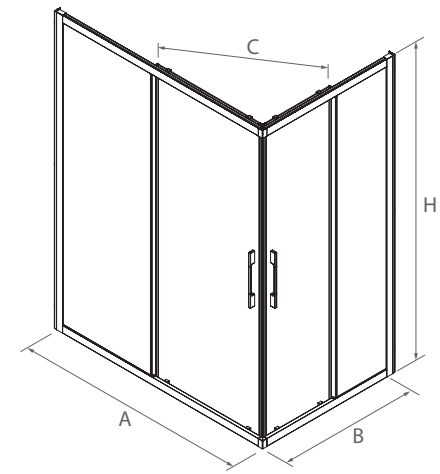

SÉRIE CLEAR d'angle douche

PAROI ANGLE DOUCHE DEUX PORTES ET DEUX ÉLÉMENT FIXES

- Verre transparent trempé Norme EN- 12150 de 6 mm sur porte et élément fixe.
- Expansion 25 mm
- Côté fixe verre en option.
- Finition profil aluminium Argenté brillant et poignées chromées.
- Réversible.
- Roulement supérieur en tandem réglable et roulement en tandem inférieur à ressort.