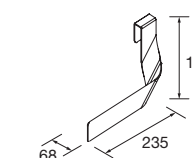

SERIE FUSSION LINE

PIEDS POUR MEUBLE

COQUETTE SUSPENDUE PORTE SERVIETTES ET EXTRACTION AVANT ALLIANCE

Coquette suspendue avec tiroir a ouverture par extraction avant, finition intérieure Carbon-TX, avec glissières invisibles a ouverture totale et espace sèche-cheveux. Poignée non incluse et disponible dans 3 finitions. Peut être combinée avec les Séries: Fussion Line / spirit / Monterrey.

	Blanc brillant		Gris brillant		Sbiancato		Chêne naturel		Chêne africain		Pin bahia		Alsace	
	COD.	€	COD.	€	COD.	€	COD.	€	COD.	€	COD.	€	COD.	€
250	26833	212	26834	212	26838	212	26836	212	91077	212	26837	212	26839	212
400	26840	236	26841	236	26845	236	26843	236	91078	236	26844	236	26846	236

POIGNEE PORTE-SERVIETTES POUR COQUETTE SUSPENDUE EXTRACTION AVANT ALLIANCE

Poignée por coquete Alliance, disponible dans différentes finitions. Poignée en option, non fournie avec la coquette

	Blanc mat		Noir mat		Anodisé brillant	
	COD.	€	COD.	€	COD.	€
250	26915	23	26914	23	26913	23
400	26920	26	26919	26	26918	26

COQUETTE FAIBLE PROFONDEUR 250 ALLIANCE

Coquette suspendue de profondeur 250mm. Avec système d'ouverture PUSH et finition intérieure Carbon-TX. Réversible. A ombiner avec des plans de travail et des vasque double profondeur sur mesure. Peut être combinée avec les Séries Monterrey, Spirit, Fussion Line.

	Blanc brillant		Gris brillant		Sbiancato		Chêne naturel		Chêne africain		Pin bahia		Alsace	
	COD.	€	COD.	€	COD.	€	COD.	€	COD.	€	COD.	€	COD.	€
	87512	148	87513	148	87517	148	87515	148	91079	148	87516	148	87518	148

COQUETTE A POSER ALLIANCE

Coquette à poser réversible avec 1 porte avec système d'ouverture Push et finition intérieure Carbon-TX. Charnières avec ouverture large 110°. Avec étagères intérieures réglables en hauteur.