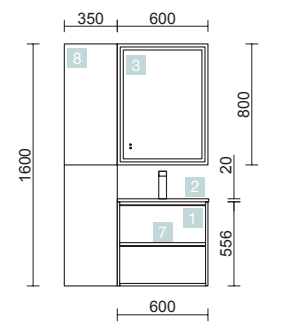

SERIE 40 500/600/800 NATUREL

2 TIROIRS À POIGNÉE ERGONOMIQUE

COD.	DESCRIPTION	€
COMPOSITION MEUBLE 500		
1	23272 Meuble suspendu S40 500 Chêne naturel 2 tiroirs à fermeture amortie 497 x 556 x 385 mm	316
2	21564 Plan vasque Fond 40 IBERIA 510 Porcelaine blanche sans siphon ni bonde de vidage clic-clac 510 x 20 x 395 mm	122
PRIX TOTAL DE L'ENSEMBLE		438
COMPOSITION MEUBLE 600		
1	23273 Meuble suspendu S40 600 Chêne naturel 2 tiroirs à fermeture amortie 598 x 556 x 385 mm	340
2	21360 Plan vasque Fond 40 IBERIA 610 Porcelaine blanche sans siphon ni bonde de vidage clic-clac 610 x 20 x 395 mm	134
PRIX TOTAL DE L'ENSEMBLE		474
COMPOSITION MEUBLE 800		
1	23274 Meuble suspendu S40 800 Chêne naturel 2 tiroirs à fermeture amortie 797 x 556 x 385 mm	379
2	21565 Plan vasque Fond 40 IBERIA 810 Porcelaine blanche sans siphon ni bonde de vidage clic-clac 810 x 20 x 395 mm	160
PRIX TOTAL DE L'ENSEMBLE		539
OPTION		
3	87853 Miroir CHICAGO II 800 horizontal/vertical lumière led, sensor et antibuée (30 W.) IP44 800 x 600 mm	427
4	22077 Séparateurs Carbon-TX pour tiroir inférieur S40 500 423 x 80 x 274 mm	68
5	22078 Séparateurs Carbon-TX pour tiroir inférieur S35/S40 600 523 x 80 x 274 mm	75
6	22079 Séparateurs Carbon-TX pour tiroir inférieur S35/S40 800 724 x 80 x 274 mm	89
7	13663 Siphon avec bonde clicker Laiton chromé	81
COMPLEMENT		
8	22831 Colonne suspendue ALLIANCE Chêne naturel gauche/droite 2 portes avec système push 350 x 1600 x 349 mm	381