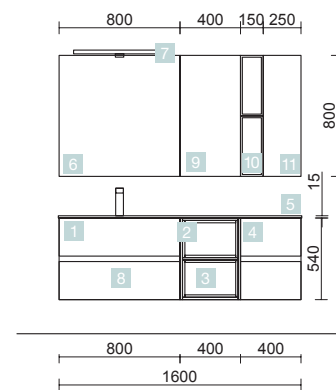

FUSSION LINE 1605/D CHÊNE AFRICAIN

MEUBLE 800+COQUETTE 400+COQUETTE 400

COD.	DESCRIPTION	€
COMPOSITION 1605/D CHÊNE AFRICAIN		
1	91057 Meuble suspendu FUSSION LINE 800 Chêne africain 2 tiroirs à poignée ergonomique et fermeture amortie 797 x 540 x 450 mm	324
2	91076 Coquette suspendue ALLIANCE 400 Chêne africain 2 espaces 400 x 540 x 434 mm	123
3	23345 Ensemble 2 cubes intérieurs ALLIANCE 400 Carbon-TX pour coquette 400 367 x 244 x 428 mm	81
4	91066 Coquette suspendue FUSSION LINE 400 Chêne africain 2 tiroirs à poignée ergonomique et fermeture amortie 400 x 540 x 450 mm	228
5	24334 Plan vasque SOFIA 1605 coquette à droite MineralMarmo sans siphon ni bonde de vidage clic-clac 1605 x 15 x 460 mm	662
PRIX TOTAL DE L'ENSEMBLE		1418
OPTION		
COD.	DESCRIPTION	€
6	16910 Miroir SENA 800 horizontal-vertical verre 5 mm 800 x 800 mm	89
7	91134 Applique DOVER 60 noir, luminaire led (9,6 W) IP 44 fixation multiple 600 x 46 x 115 mm	106
8	26985 Siphon VINCI Noir mat avec siphon et bonde de vidage clic-clac	106
COMPLEMENT		
COD.	DESCRIPTION	€
9	91070 Module ALLIANCE 400 Chêne africain gauche/droite 1 porte avec système push 400 x 800 x 162 mm	207
10	22900 Module ALLIANCE 400 Carbon-TX x 2 horizontal vertical 1 niche 400 x 150 x 162 mm	104
11	91069 Module ALLIANCE 250 Chêne africain gauche/droite 1 porte avec système push 250 x 800 x 162 mm	193