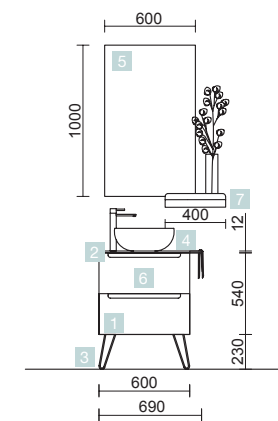

COLONNE ALLIANCE

COMPLÉMENT

COD.	DESCRIPTION	€	OPTION	COD.	DESCRIPTION	€	
COMPOSITION MONTERREY AVEC MEUBLE DE 600							
1	81714	Meuble suspendu MONTERREY 600 White cotton 2 tiroirs métalliques à fermeture amortie 598 x 540 x 450 mm	463	5	20741	Miroir REFLEXO 1000 horizontal vertical avec led (15,36 W) IP 44 1000 x 600 mm	339
2	24465	Plan de toilette Solid blanc jusqu'à 1000 pour vasque à poser avec porte-serviette 1000 x 12 x 460 mm	326	6	16994	Siphon avec bonde Laiton chromé	70
3	24716	Jeu 2 pieds UNIQ Blanc 230 mm	27	COMPLEMENT			
4	26536	Vasque à poser BOL Solid surface sans siphon ni bonde de vidage clic-clac Ø 390 x 140 mm	219	COD.	DESCRIPTION	€	
PRIX TOTAL DE L'ENSEMBLE			1035	7	82333	Étagère 400 Solid surface 400 x 88 x 120 mm	110