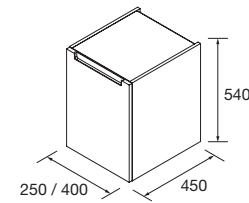

SERIE MONTERREY

COQUETTES DE PORTES ET COQUETTES NICHES

COQUETTE MONTERREY 1 PORTE DROITE

Coquette 1 porte ouverture à droite et fermeture amortie. Finition intérieure Carbon TX.

	Blanc brillant		Gris brillant		Sbiancato		Chêne naturel		Chêne africain		Pin bahia		Alsace	
	COD.	€	COD.	€	COD.	€	COD.	€	COD.	€	COD.	€	COD.	€
250	26687	174	26688	174	23452	174	23975	174	91051	174	23973	174	23454	174
400	26690	197	26691	197	23456	197	23979	197	91052	197	23977	197	23458	197