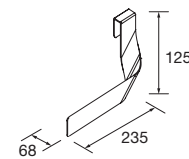

PORTE-SERVIETTE LATÉRAL POUR MEUBLE

Porte-serviette JAZZ