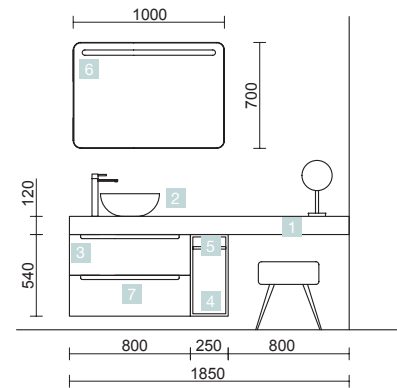

COMPAKT 1850 CHÊNE HAVANA

VASQUE À POSER

COD.	DESCRIPTION	€
COMPOSITION 1850 HAVANA		
1	84047 Plan de toilette COMPAKT 46 Havana de 1801 jusqu'à 2000 mm, avec une vasque à poser 1801 - 2000 x 460 x 120 mm	1182
2	87734 Vasque à poser LOKUM Porcelaine noire mat sans siphon ni bonde de vidage clic-clac Ø 375 x 135 mm	215
3	26678 Meuble suspendu MONTERREY 800 Blanc brillant 2 tiroirs métalliques à fermeture amortie 797 x 540 x 450 mm	519
4	26833 Coquette suspendue ALLIANCE 250 porte-serviette amovible Blanc brillant avec tiroirs intérieurs 250 x 540 x 450 mm	212
5	26914 Poignée PORTE-SERVETTE 250 Noir mat	23
PRIX TOTAL DE L'ENSEMBLE		2151
OPTION		
COD.	DESCRIPTION	€
6	87861 Miroir APOLO 1000 Noir horizontal avec bandeau éclairage LED (12 W) IP 44 1000 x 700 x 110 mm	436
7	16994 Siphon avec bonde Laiton chromé	70