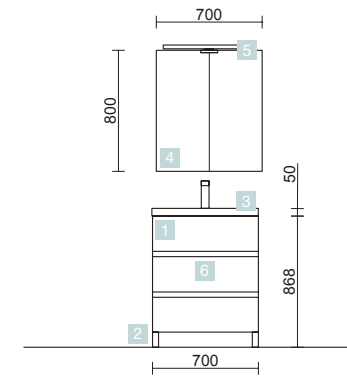

COD.	DESCRIPTION	€	OPTION	COD.	DESCRIPTION	€
COMPOSITION DE MEUBLE DE 700						
1	26565 Meuble FUSSION LINE 700 Pin bahia 3 tiroirs à fermeture amortie 697 x 768 x 450 mm	386	4	24591 Armoire ALLIANCE 700 2 portes miroir double avec interrupteur et prise 698 x 650 x 150 mm	0	
2	83819 Ensemble de 4 pieds Chrome brillant 100 mm	13	5	23535 Applique PANDORA 608 chrome brillante, luminaire led (1x12 W) IP 44 fixation multiple 608 x 112 x 32 mm	89	
3	20749 Plan vasque TOSCANA 705 Charge minéral blanc sans siphon ni bonde de vidage clic-clac 705 x 50 x 460 mm	228	6	13663 Siphon avec bonde clicker Laiton chromé	81	
PRIX TOTAL DE L'ENSEMBLE		627