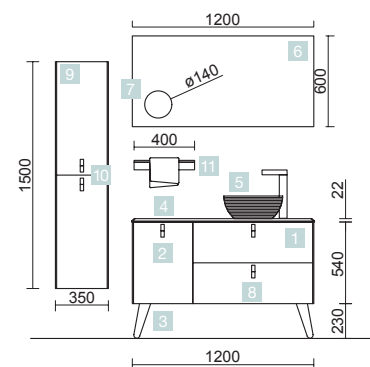

COD.	DESCRIPTION	€
COMPOSITION DE MEUBLE DE 1200		
1	83101 Meuble suspendu UNIQ 1200 Macchiato gauche 1 porte et 2 tiroirs et fermeture amortie 1194 x 540 x 450 mm	583
2	24723 Poignée UNIQ Blanc Jeu de 3 poignées pour meuble	23
3	84141 Jeu 2 pieds DANNA Blanc 230 mm	24
4	85171 Plan de toilette UNIQ 1200 gauche Calacatta pour plan vasque à poser 1210 x 22 x 460 mm	534
5	21854 Vasque à poser Ultra-fine SEDUCTION Porcelaine blanche sans siphon ni bonde de vidage Ø 390 x 150 mm	194
PRIX TOTAL DE L'ENSEMBLE		1358

OPTION		
COD.	DESCRIPTION	€
6	20742 Miroir REFLEXO 1200 horizontal / vertical avec led (17,28 W) IP 44 1200 x 600 mm	359
7	26777 Miroir BEAUTY grossissant mobile Ø140 mm	66
8	16994 Siphon avec bonde Laiton chromé	70

COMPLEMENT		
COD.	DESCRIPTION	€
9	83088 Colonne suspendue UNIQ Macchiato gauche/droite 2 portes et fermeture amortie 350 x 1500 x 350 mm	537
10	24719 Poignée UNIQ Blanc Jeu de 2 poignées pour colonne	16
11	26126 Étagère porte-serviette 400 Solid surface 400 x 60 x 120 mm	72