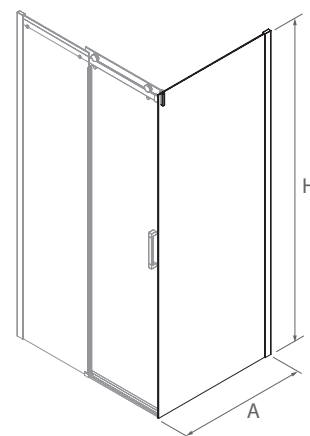

OPTIONS

En Stock	COD.	DESCRIPTION	€
	22769	Ensemble fermeture aimantée	10
	22770	Ultra-Protect (traitement anticalcaire)	39