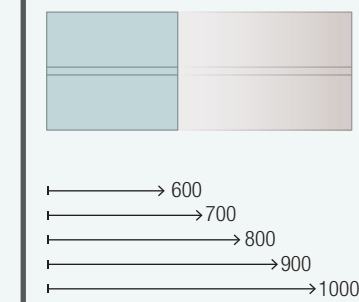

MINIMALISTE

Les lignes droites et simples sont les principales caractéristiques de cette série simple et fonctionnelle qui s'adapte à n'importe quel ambiance. Moins, c'est plus, telle est la devise de la famille Fussion Line.

FINITIONS

LAQUE HAUTE BRILLANCE BOIS INTÉRIEUR

BLANC BRILLANT GRIS BRILLANT SBIANCATO NATUREL CHÊNE AFRICA PIN BAHIA ALSACIA CARBON-TX

E-05
NORME EN 717-1

Façades, côtés et structure en panneaux de particules stratifiés de 16 mm d'épaisseur.

MEUBLE 2 TIROIRS