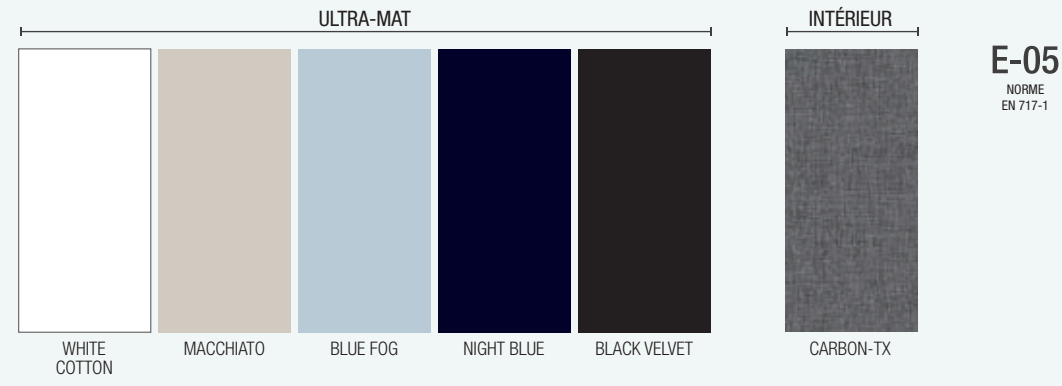

SOFT

Cette série présente un choix de produits exceptionnels dans une finition ultra-mate. Les tons du Live Matt évoquent des émotions qui dépassent les limites du toucher.

FINITIONS

FUSSION CHROME LIVE MATT