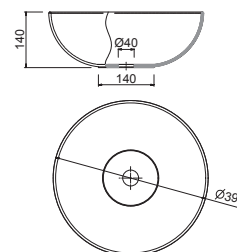

Plan vasque MARTHA 555 Solid surface blanc mat

sans siphon ni bonde de vidage clic-clac
555 x 35 x 225 mm

24785 201 €