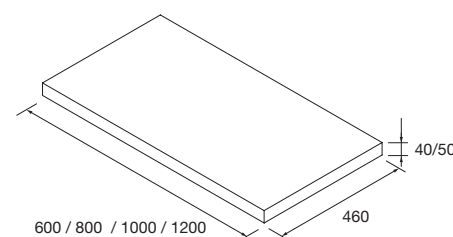

SERIE LIVE MATT

GAMME PLANS DE TOILETTE 12, 40 ET 50 MM

PLANS DE TOILETTE EPAISSEUR 40 ET 50 MM

Plans de toilette épaisseur 50mm pour la finition Carbon et, épaisseur 40mm pour la finition Chêne Africain. Largeurs en stock entre 600 et 1200mm, sans perçage. Finitions en stratifié haute pression (HPL) et mélaminé.

Stock	40		50	
	Chêne africain		Carbon	
	COD.	€	COD.	€
600	23016	176	22994	182
800	23017	224	22997	229
1000	23018	277	23000	288
1200	23019	324	23003	336

NOTES: Retrouvez toutes nos solutions dans le chapitre 4 sur mesure