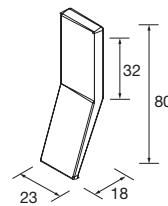

Soyez curieux et choisissez vos couleurs en toute simplicité pour votre combinaison souhaitée

SÉRIE UNIQ
2 TIROIRS , 1 PORTE

MEUBLE SUSPENDU UNIQ 2 TIROIRS / 1 PORTE DROITE

Meuble suspendu à 2 tiroirs en bois avec coulisses invisibles avec extraction plus et, 1 porte avec fermeture amortie. Finition intérieure Carbon-TX.

Stock	Blanc mat		Anthracite mat		Cielo		Bosque	
	COD.	€	COD.	€	COD.	€	COD.	€
900	24604	432	24603	432	24618	523	24624	523
1200	24626	490	24625	490	24640	583	24646	583

REMARQUE: Autres finitions sur commande, voir page 90.

MEUBLE SUSPENDU UNIQ 2 TIROIRS / 1 PORTE GAUCHE

Meuble suspendu à 2 tiroirs en bois avec coulisses invisibles avec extraction plus et, 1 porte avec fermeture amortie. Finition intérieure Carbon-TX.

Stock	Blanc mat		Anthracite mat		Cielo		Bosque	
	COD.	€	COD.	€	COD.	€	COD.	€
900	24648	432	24647	432	24662	523	24668	523
1200	24670	490	24669	490	24684	583	24690	583

REMARQUE: Autres finitions sur commande, voir page 90.

JEU DE 3 POIGNEES UNIQ

Jeu de 3 poignées pour meubles UNIQ. Existe dans 3 finitions. Poignées au choix vendues séparément du meuble.

Blanc		Noir		Chrome	
COD.	€	COD.	€	COD.	€
24723	23	24724	23	24725	23

COLONNE SUSPENDUE UNIQ

Colonne suspendue réversible et fermeture amortie.

Stock	Blanc mat		Anthracite mat		Cielo		Bosque	
	COD.	€	COD.	€	COD.	€	COD.	€
24692	443	24691	443	24706	537	24712	537	

JEU DE 2 POIGNEES UNIQ

Jeu de 2 poignées pour les colonnes UNIQ. Existe dans 3 finitions. Poignées au choix vendues séparément de la colonne.

Blanc		Noir		Chrome	
COD.	€	COD.	€	COD.	€
24719	16	24720	16	24721	16