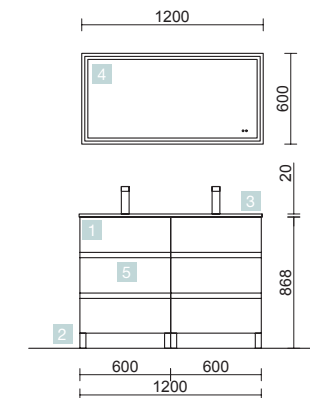

COD.	DESCRIPTION	€	OPTION
COMPOSITION DE MEUBLE DE 1000			
1	23252 Meuble FUSSION LINE 1000 Blanc brillant 3 tiroirs à fermeture amortie 997 x 768 x 450 mm	428	
2	83819 Ensemble de 4 pieds Chrome brillant 100 mm	13	
3	20752 Plan vasque TOSCANA 1005 Charge minéral blanc sans siphon ni bonde de vidage clic-clac 1005 x 50 x 460 mm	263	
PRIX TOTAL DE L'ENSEMBLE		704	

COD.	DESCRIPTION	€
4	83238 Armoire ALLIANCE 1000 Blanc brillant 3 portes miroir double avec interrupteur et prise et lumière led supérieur/inferieur, IP44 (25,5W) 1030 x 666 x 150 mm	779
5	13663 Siphon avec bonde clicker Laiton chromé	81