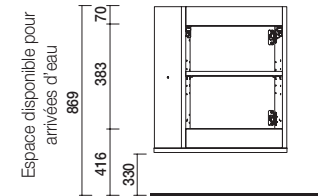

MARTHA

MEUBLE 1 PORTE ET NICHES

NORME EN 717-1 FERMETURE AMORTIE

MEUBLES SUSPENDUS PORTE ET NICHES

Meuble suspendu avec 1 porte avec fermeture amortie et 1 étagère intérieure. Finition intérieure Carbone-TX. Poignée finition chrome brillant. Meuble réversible avec ouverture a gauche ou a droite.

Sbiancato		Alsace	
COD.	€	COD.	€
24786	131	26832	131

Plan vasque MARTHA (solid surface)

COD.	€
24785	201

3 Meubles auxiliaires