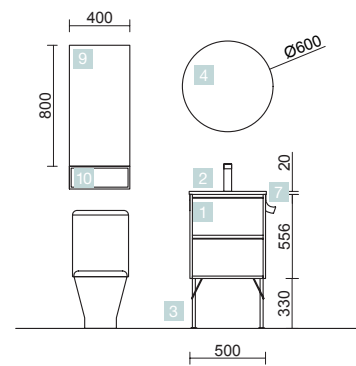

COD.	DESCRIPTION	€
OPTION		
4	91120 Miroir MOON 600 circulaire avec luminaire (4,8 W.) IP44 Ø 600 mm	289
5	83963 Miroir MOON 800 circulaire avec luminaire LED (4,8 W.) IP44 Ø 800 mm	306
6	83964 Miroir MOON 1000 circulaire avec luminaire led (4,8 W.) IP44 Ø 1000 mm	384
7	23024 Porte-serviette JAZZ Anodisé brillant profondeur 35, 40, 45 y 50 235 x 125 x 68 mm	39
COMPLEMENT		
COD.	DESCRIPTION	€
9	22824 Module ALLIANCE 400 Blanc brillant gauche/droite 1 porte avec système push 400 x 800 x 162 mm	207
10	23226 Module ALLIANCE 400 Blanc-TX horizontal vertical 1 niche 400 x 150 x 162 mm	52