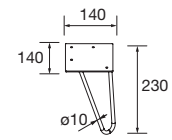

PIEDS POUR PLANS VASQUE CLASSIQUES HAUTEUR 330 mm

JEU DE 2 PIEDS UNIIQ 230

Jeu de 2 pieds optionnel en acier pour meubles suspendus, 3 finitions disponibles, hauteur 230 mm, pour une utilisation avec une vasque à poser.