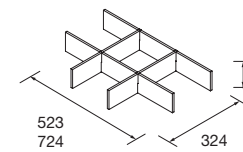

SÉPARATEUR INTÉRIEUR TIROIR

Organiseur/séparateur pour tiroir Carbon TX.

Carbon-TX	
COD.	€
523	22058 81
724	22060 95