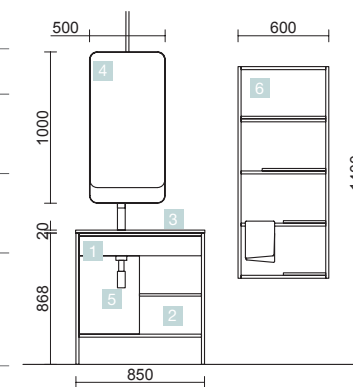

COD.	DESCRIPTION	€
COMPOSITION DE MEUBLE DE 850		
1	26723 Meuble VINCI 850 Chêne africain 848 x 453 x 868 mm	509
2	26726 Coquette suspendue VINCI 400 Chêne africain 2 tiroirs à fermeture amortie 400 x 540 x 450 mm	267
3	21090 Plan vasque IBERIA 855 coquette à droite Porcelaine blanche sans siphon ni bonde de vidage clic-clac 855 x 20 x 460 mm	240
PRIX TOTAL DE L'ENSEMBLE		1016

COD.	DESCRIPTION	€
OPTION		
4	83916 Miroir BLACK STREAM 500 Vertical et sur cadre métallique rotatif 500 x 1000 mm	440
5	26985 Siphon VINCI Noir mat avec siphon et bonde de vidage clic-clac	106
COMPLEMENT		
6	26426 Étagère VINCI 1400 Chêne africain avec cadre en aluminium laque noir mate 598 x 1400 x 145 mm	554