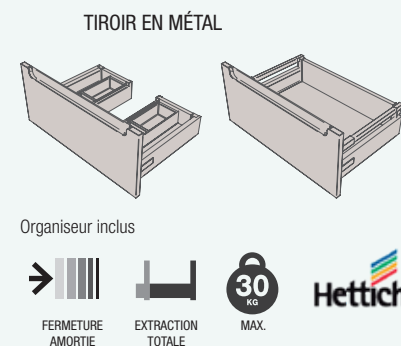

FINITIONS

FUSSION CHROME LIVE MATT

Façades, côtés et structure du meuble en panneaux de particules stratifiés de 16 mm d'épaisseur.

MONTERREY LIVE MATT

Façades en panneaux MDF de 19 mm d'épaisseur, côtés et structure du meuble en panneaux de particules stratifiés de 16 mm d'épaisseur.