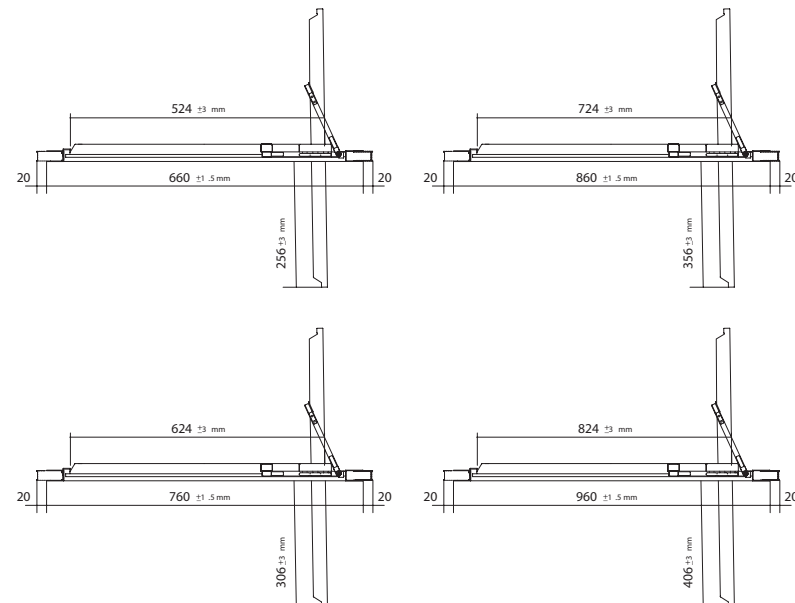

CÔTÉ FIXE SUR MESURE / par façade douche

Sur Mesure	CÔTÉ FIXE SUR MESURE / par façade douche				
	MESURE (A)	HAUTEUR (H)	FINITION	N° DE COLIS	COD. €
	< 600	1950	Argenté brillant	1	25747 270
	600 - 800	1950	Argenté brillant	1	25748 290
	800 - 1000	1950	Argenté brillant	1	25749 321
	1000 - 1200	1950	Argenté brillant	1	25750 355

* Consultez votre distributeur habituel pour les délais de livraison