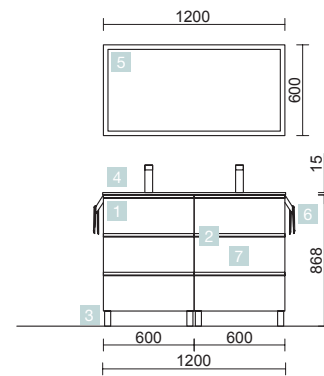

SPIRIT 1200 CHÊNE NATUREL

DEUX MEUBLES 3 TIROIRS 600

COD.	DESCRIPTION	€
COMPOSITION DOUBLE 1200 NATUREL		
1	90998 Meuble SPIRIT 600 Chêne naturel x 2 3 tiroirs métalliques à fermeture amortie 598 x 768 x 450 mm	1078
2	90986 Poignée SPIRIT 600 Blanc soft x 6	90
3	83817 Ensemble de 4 pieds Blanc x 2 100 mm	26
4	91237 Plan vasque VILNA 1205 double Mineralsolid mat sans siphon ni bonde de vidage clic-clac 1205 x 460 x 15 mm	439
PRIX TOTAL DE L'ENSEMBLE		1633
OPTION		
COD.	DESCRIPTION	€
5	92652 Miroir ROMA 1200 horizontal vertical avec blanc framework, lumière led (15W) IP 44 1200 x 600 mm	399
6	23028 Porte-serviette double JAZZ Blanc x 2 profondeur 45 y 50 385 x 125 x 68 mm	112
7	13663 Siphon avec bonde clicker Laiton chromé x 2	162