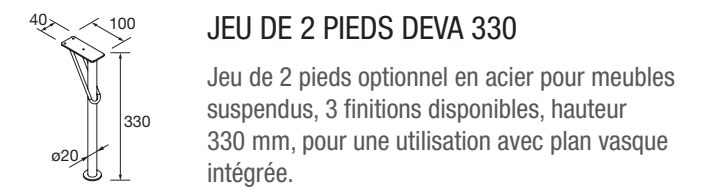

Blanc		Noir		Chrome	
COD.	€	COD.	€	COD.	€
84125	54	84126	54	84127	54