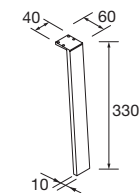

JEU DE 2 PIEDS KLIM 330

Jeu de 2 pieds optionnel en aluminium pour meubles suspendus, 3 finitions disponibles, hauteur 330 mm, pour une utilisation avec plan vasque intégrée.

Blanc		Noir		Anodisé	
COD.	€	COD.	€	COD.	€
84131	28	84132	28	84134	28