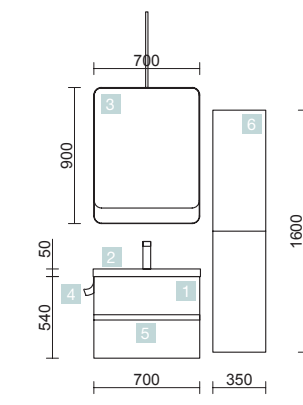

TIROIR EN BOIS

COD.	DESCRIPTION	€	OPTION	COD.	DESCRIPTION	€
COMPOSITION MEUBLE 700						
1	91056	311	Meuble suspendu FUSSION LINE 700 Chêne africain 2 tiroirs à poignée ergonomique et fermeture amortie 697 x 540 x 450 mm	3	83915	505
				4	27042	39
				5	26985	106
PRIX TOTAL DE L'ENSEMBLE		539				

COMPLEMENT		
COD.	DESCRIPTION	€
6	91073	381
Colonne suspendue ALLIANCE Chêne africain gauche/droite 2 portes avec système push 350 x 1600 x 349 mm