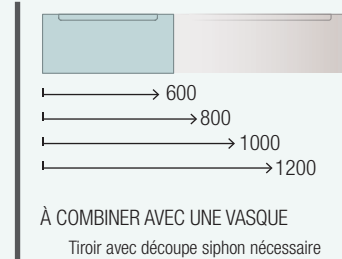

FINITIONS

Façades en panneaux MDF de 19 mm d'épaisseur. Côtés et structure du meuble en panneaux de particules stratifiés de 16 mm d'épaisseur.

MEUBLE 2 TIROIRS

COQUETTE 1 TIROIR

COQUETTE 1 PORTE

COMPLÉMENT