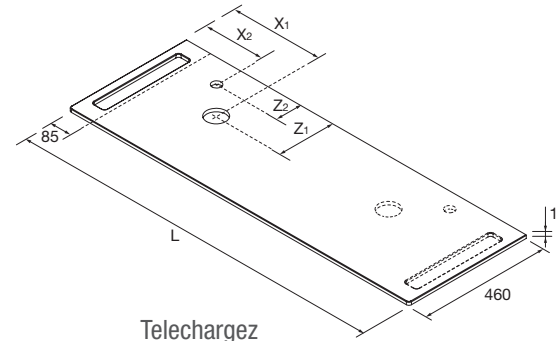

PLANS DE TOILETTE AVEC PORTE-SERVIETTES DE 12 MM D'ÉPAISSEUR

Plans de toilette de solid surface avec porte-serviettes de 12 mm d'épaisseur, en mesures spéciales avec ou sans usinage. IL EST NÉCESSAIRE D'INDIQUER LE CÔTÉ DU PORTE-SERVIETTES

Telechargez votre plan sur mesure

Commande Spéciale	Blanc Mat		Ardoise noire	
	COD.	€	COD.	€
< 1000	24465	326	91254	379
1001 - 1400	24466	398	91255	419
1401 - 1800	24467	472	91256	519
1801 - 2000	24468	557	91257	619
2001 - 2400	24469	631	91258	719

Note: délai de livraison de 4 a 6 semaines pour les plans sur mesure.