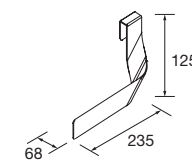

PORTE-SERVIETTE LATÉRAL POUR MEUBLE

Porte-serviette JAZZ

	Blanc		Noir		Anodisé brillant	
	COD.	€	COD.	€	COD.	€
	23027	39	27042	39	23024	39