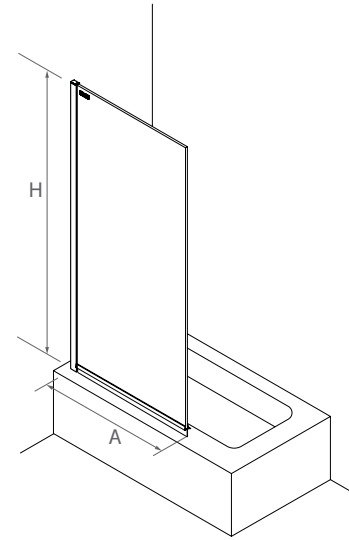

SÉRIE HEAVEN BATH Façade pivotante pour baignoire

PAROI FAÇADE DOUCHE PIVOTANTE POUR BAIGNOIRE

- Verre trempé De 8 mm
- Profil aluminium finition argenté brillant
- Réversible.
- Traitement anticalcaire inclus

En Stock	FAÇADE PIVOTANTE POUR BAIGNOIRE							
	MESURE (A)	HAUTEUR (H)	FINITION	N° DE COLIS	Verre		Sérigraphie road	
					COD.	€	COD.	€
	800	1400	Argenté brillant	1	26727	249	26729	263
	900	1400	Argenté brillant	1	26728	263	26730	276