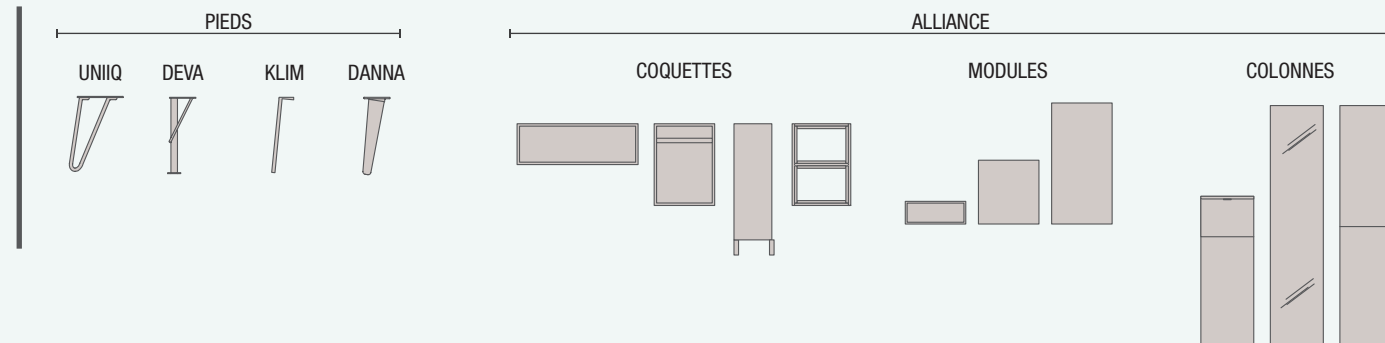

COMPLÉMENT

COD.	DESCRIPTION	€	OPTION	COD.	DESCRIPTION	€
COMPOSITION DE MEUBLE DE 1200						
1	Coquette suspendue SPIRIT 1200 Chêne naturel 1 tiroir métallique à fermeture amortie 1194 x 270 x 450 mm	324	5	20729	Miroir ROTA 400 x 2 vertical 400 x 800 mm	142
2	Tiroir complet métallique Carbon-TX tiroir haut pour meuble de 1200 mm avec découpe siphon, profondeur 45 1141 x 140 x 350 mm	85	6	21735	Applicque PANDORA 308 x 2 chrome brillant, luminaire led (8 W) IP 44 fixation multiple 308 x 112 x 32 mm	110
3	Poignée SPIRIT 1200 Blanc soft	35	7	23028	Porte-serviette double JAZZ Blanc x 2 profondeur 45 y 50 385 x 125 x 68 mm	112
4	Plan vasque VENETO 1210 avec support Porcelaine blanche un vasque, deux robinet, sans siphon ni bonde de vidage clic-clac 1210 x 120 x 460 mm	399	8	24569	Miroir Augmente (x3), avec fixation multipositions en verre Ø140 mm	55
PRIX TOTAL DE L'ENSEMBLE		843	9	13663	Siphon avec bonde clicker Laiton chromé	81

COMPLEMENT

COD.	DESCRIPTION	€
10	Colonne suspendue ALLIANCE Chêne naturel gauche/droite 2 portes avec système push 350 x 1600 x 349 mm	381