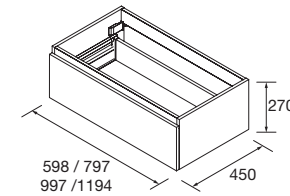

SERIE SPIRIT
COQUETTES 1 TIROIR, MEUBLES 2 TIROIRS ET, COQUETTE SUSPENDUE 1 PORTE

COQUETTE SUSPENDUE SPIRIT 1 TIROIR SANS DÉCOUPE POUR SIPHON

Coquette suspendue avec 1 tiroir métallique avec ouverture totale, avec découpe pour siphon, intérieurs finition Carbon-TX et, fermeture amortie. Poignée non incluse. 3 finitions au choix.

	Blanc brillant	Gris brillant	Sbiancato	Chêne naturel	Chêne africain	Pin bahia	Alsace							
	COD.	€	COD.	€	COD.	€	COD.	€						
600	22630	237	22784	237	26618	237	22786	237	90951	237	22785	237	26619	237
800	22631	272	22790	272	26621	272	22792	272	90952	272	22791	272	26622	272
1000	22632	298	22796	298	26624	298	22798	298	90953	298	22797	298	26625	298
1200	26626	324	26627	324	26630	324	26629	324	90954	324	26632	324	26631	324

MEUBLE SUSPENDU SPIRIT 2 TIROIRS AVEC DÉCOUPE POUR SIPHON

Meuble suspendu avec 2 tiroirs métalliques avec ouverture totale, avec découpe pour siphon, intérieurs finition Carbon-TX et fermetures amorties. Poignées non incluses. 3 finitions au choix. Séparateur de rangement inclus dans le tiroir supérieur, avec 2 parties latérales amovibles.