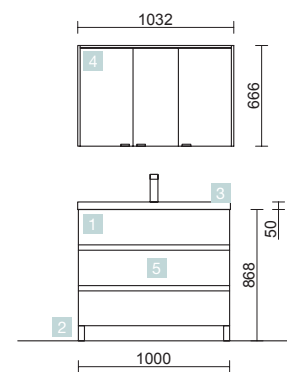

COD.	DESCRIPTION	€	OPTION
COMPOSITION DE MEUBLE DE 1000			
1	23252 Meuble FUSSION LINE 1000 Blanc brillant 3 tiroirs à fermeture amortie 997 x 768 x 450 mm	428	
2	83819 Ensemble de 4 pieds Chrome brillant 100 mm	13	
3	20752 Plan vasque TOSCANA 1005 Charge minéral blanc sans siphon ni bonde de vidage clic-clac 1005 x 50 x 460 mm	263	
PRIX TOTAL DE L'ENSEMBLE		704	

COD.	DESCRIPTION	€
4	83238 Armoire ALLIANCE 1000 Blanc brillant 3 portes miroir double avec interrupteur et prise et lumière led supérieur/inferieur, IP44 (25,5W) 1030 x 666 x 150 mm	779
5	13663 Siphon avec bonde clicker Laiton chromé	81