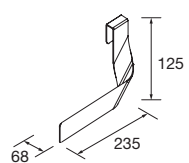

PORTE-SERVIETTE LATÉRAL POUR MEUBLE

Porte-serviette JAZZ

Blanc		Noir		Anodisé brillant	
COD.	€	COD.	€	COD.	€
23027	39	27042	39	23024	39