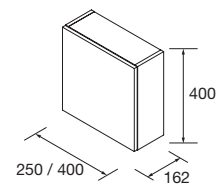

MODULE ALLIANCE 400 1 PORTE

Module 1 porte avec ouverture à système push et intérieurs finition Carbon TX. Charnières à ouverture 110° gauche/droite. 1 étagère en verre réglable en hauteur.

	Blanc Brillant		Gris Brillant		Sbiancato		Naturel		Chêne Africain		Pino bahía		Alsace	
	COD.	€	COD.	€	COD.	€	COD.	€	COD.	€	COD.	€	COD.	€
250	22902	163	22903	163	23211	163	22905	163	91067	163	22904	163	23212	163
400	22820	176	22821	176	23214	176	22823	176	91068	176	22822	176	23215	176