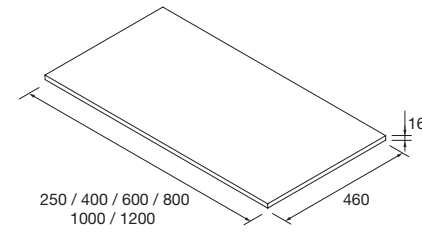

SERIE MONTERREY

PLAN DES TRAVAIL ÉPAISSEUR 12,16,40, ET 50 MM

E-05
NORME
EN 717-1

PLANS DE TOILETTE ÉPAISSEUR 16 MM

Plans de toilette épaisseur 16 mm, dimensions de 250 à 1200 et sur mesure. Finitions en mélaminé et stratifié haute pression (HPL).