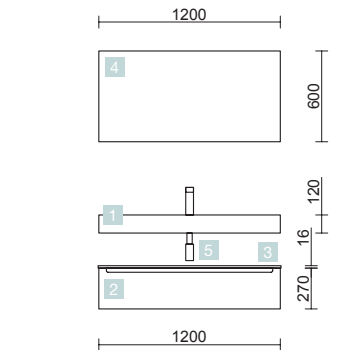

COD.	DESCRIPTION	€
COMPOSITION 1210 PIN BAHÍA		
1 24177	Plan vasque VENETO 1210 Porcelaine blanche un vasque sans siphon ni bonde de vidage clic-clac 1210 x 120 x 460 mm	390
2 23986	Coquette suspendue MONTERREY 1200 Pin bahía 1 tiroir métallique à fermeture amortie 1197 x 270 x 450 mm	371
3 22974	Plan de toilette Pin bahía pour meuble et coquette, sans usinage 1200 x 16 x 460 mm	160
PRIX TOTAL DE L'ENSEMBLE		921

OPTION		
COD.	DESCRIPTION	€
4 20742	Miroir REFLEXO 1200 horizontal / vertical avec led (17,28 W) IP 44 1200 x 600 mm	359
5 23033	Siphon SMART Chrome avec siphon et bonde de vidage clic-clac	96