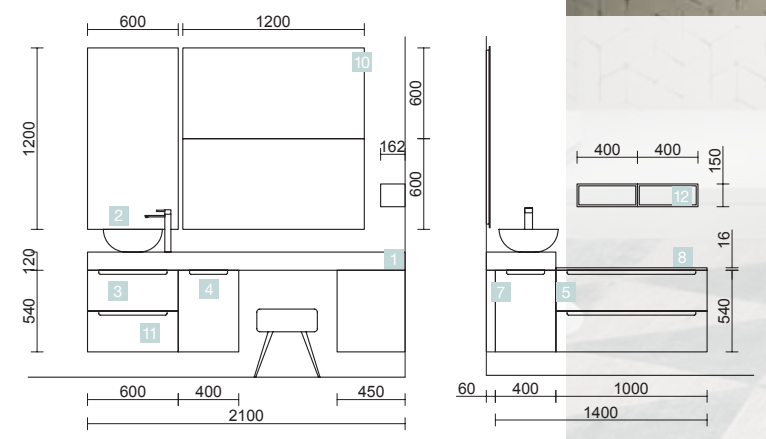

COD.	DESCRIPTION	€
COMPOSITION 2100 GRIS PIERRE		
1	26039 Plan de toilette COMPAKT 46 Gris pierre de 2001 jusqu'à 2500 mm, avec une vasque à poser 2001 - 2500 x 460 x 120 mm	1538
2	21854 Vasque à poser Ultra-fine SEDUCTION Porcelaine blanche sans siphon ni bonde de vidage Ø 390 x 150 mm	194
3	23929 Meuble suspendu MONTERREY 600 Pin bahia 2 tiroirs métalliques à fermeture amortie 598 x 540 x 450 mm	463
4	23977 Coquette suspendue MONTERREY 400 Pin bahia 1 porte droite et fermeture amortie 400 x 540 x 450 mm	197
5	23937 Meuble suspendu MONTERREY 1000 Pin bahia 2 tiroirs métalliques à fermeture amortie 997 x 540 x 450 mm	572
6	24963 Tiroir complet métallique Carbon-TX tiroir haut pour meuble de 1000 mm, profondeur 45 944 x 140 x 350 mm	81
7	23976 Coquette suspendue MONTERREY 400 Pin bahia 1 porte gauche et fermeture amortie 400 x 540 x 450 mm	197
8	22970 Plan de toilette Pin bahia pour meuble et coquette, sans usinage 1000 x 16 x 460 mm	128
9	24317 Crédence ALLIANCE 540 Pin bahia 100 x 16 x 540 mm	12
PRIX TOTAL DE L'ENSEMBLE		3382

COD.	DESCRIPTION	€
OPTION		
10	20742 Miroir REFLEXO 1200 x 3 horizontal / vertical avec led (17,28 W) IP 44 1200 x 600 mm	1077
11	16994 Siphon avec bonde Laiton chromé	70
COMPLEMENT		
12	22900 Module ALLIANCE 400 Carbon-TX x 2 horizontal vertical 1 niche 400 x 150 x 162 mm	104