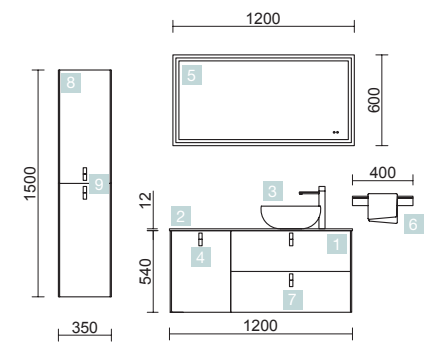

UNIQ 1200/G NATA

DEUX TIROIRS ET UNE PORTE

COD.	DESCRIPTION	€
COMPOSITION DE MEUBLE DE 1200		
1	24671 Meuble suspendu UNIQ 1200 Nata gauche 1 porte et 2 tiroirs et fermeture amortie 1194 x 540 x 450 mm	583
2	24728 Plan de toilette UNIQ 1200 Solid surface pour plan vasque à poser 1205 x 12 x 460 mm	248
3	26536 Vasque à poser BOL Solid surface sans siphon ni bonde de vidage clic-clac Ø 390 x 140 mm	219
4	24725 Poignée UNIQ Chrome Jeu de 3 poignées pour meuble	23
PRIX TOTAL DE L'ENSEMBLE		1073
OPTION		
COD.	DESCRIPTION	€
5	87855 Miroir CHICAGO II 1200 horizontal/vertical lumière led, sensor et antibuée (30 W.) IP44 1200 x 600 mm	505
6	26126 Étagère porte-serviette 400 Solid surface 400 x 60 x 120 mm	72
7	16994 Siphon avec bonde Laiton chromé	70
COMPLEMENT		
COD.	DESCRIPTION	€
8	24693 Colonne suspendue UNIQ Nata gauche/droite 2 portes et fermeture amortie 350 x 1500 x 350 mm	537
9	24721 Poignée UNIQ Chrome Jeu de 2 poignées pour colonne	16