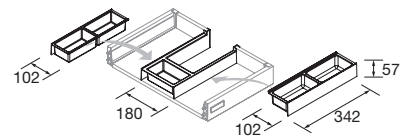

Blanc brillant		Gris brillant		Sbiancato		Chêne naturel		Chêne africain		Pin bahia		Alsace	
	COD.	€	COD.	€	COD.	€	COD.	€	COD.	€	COD.	€	COD.	€
600	26675	463	26676	463	23443	463	23930	463	91046	463	23929	463	23444	463
800	26678	519	26679	519	23445	519	23934	519	91047	519	23933	519	23446	519
1000	26681	572	26682	572	23447	572	23938	572	91048	572	23937	572	23448	572
1200	26684	614	26685	614	23449	614	23942	614	91049	614	23941	614	23450	614