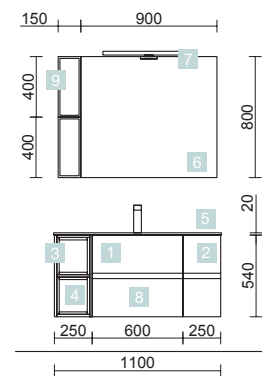

COD.	DESCRIPTION	€
COMPOSITION 1105/C BLANC BRILLANT		
1	23311 Meuble suspendu FUSSION LINE 600 Blanc brillant 2 tiroirs à poignée ergonomique et fermeture amortie 598 x 540 x 450 mm	296
2	23372 Coquette suspendue FUSSION LINE 250 Blanc brillant 2 tiroirs à poignée ergonomique et fermeture amortie 250 x 540 x 450 mm	213
3	23348 Coquette suspendue ALLIANCE 250 Blanc brillant 2 espaces 250 x 540 x 434 mm	110
4	23344 Ensemble 2 cubes intérieurs ALLIANCE 250 Carbon-TX pour coquette 250 217 x 244 x 428 mm	67
5	20745 Plan vasque IBERIA 1105 Porcelaine blanche sans siphon ni bonde de vidage clic-clac 1105 x 20 x 460 mm	301
PRIX TOTAL DE L'ENSEMBLE		987

OPTION		
COD.	DESCRIPTION	€
6	16911 Miroir SENA 900 horizontal-vertical verre 5 mm 900 x 800 mm	95
7	23535 Applique PANDORA 608 chrome brillante, luminaire led (1x12 W) IP 44 fixation multiple 608 x 112 x 32 mm	89
8	13663 Siphon avec bonde clicker Laiton chromé	81

COMPLEMENT		
COD.	DESCRIPTION	€
9	22900 Module ALLIANCE 400 Carbon-TX x 2 horizontal vertical 1 niche 400 x 150 x 162 mm	104