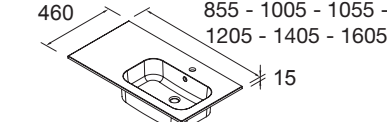

**Plan vasque SOFIA 1405 coquette à gauche
MineralMarmo**
sans siphon ni bonde de vidage clic-clac, pour
meuble de 700
1405 x 15 x 460 mm
24806 **618 €**

Plan vasque VILNA 605 Mineralsolid mat
sans siphon ni bonde de vidage clic-clac
605 x 460 x 15 mm