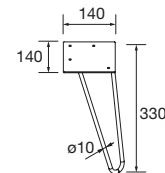

PIEDS POUR PLANS VASQUES CLASSIQUES. HAUTEUR 330 MM

JEU DE 2 PIEDS UNIQ 330

Jeu de 2 pieds optionnel en acier pour meubles suspendus, 3 finitions disponibles, hauteur 330 mm, pour une utilisation avec plan vasque intégrée.

Blanc		Noir		Chrome	
COD.	€	COD.	€	COD.	€
24713	32	24714	32	24715	32