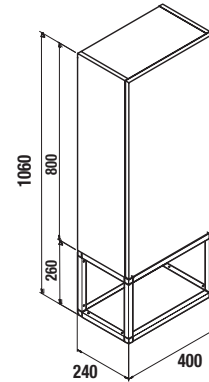

SÉRIE VINCI

MEUBLES AUXILIAIRES , MIROIRS ET APPLIQUES

MODULE VINCI

Module VINCI en finition Chêne Africain, avec porte réversible et système d'ouverture Push-Open. 2 étagères en verre ajustables en hauteur.