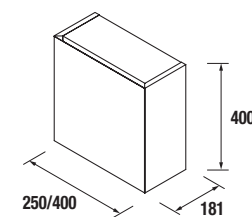

MODULE MOMENT 400 1 PORTE

Module réversible à 1 porte, avec charnières à large ouverture et fermeture douce. Intérieur en bois naturel. Avec 1 étagères en verre ajustable.

	PURE		REAL		INTENSE	
	COD.	€	COD.	€	COD.	€
250	91461	429	91463	429	91464	429
400	91458	499	91459	499	91460	499