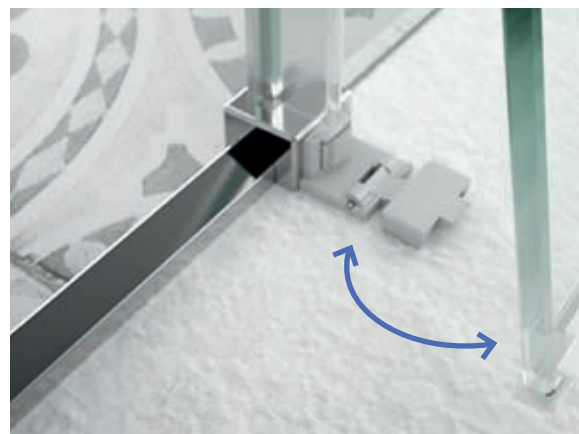

OPTIONS

En Stock	COD.	DESCRIPTION	€
	22769	Ensemble fermeture aimantée	10

Nouveau profil anti-goutte

Système facile à nettoyer

Système d'ouverture facile qui facilite le nettoyage de verre.

508_ www.salgar.net