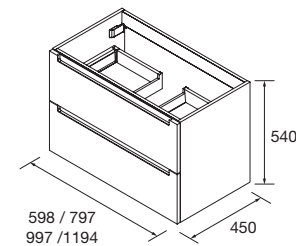

MEUBLE SUSPENDU MONTERREY 2 TIROIRS AVEC DÉCOUPE POUR SIPHON

Meuble suspendu avec 2 tiroirs métallique ouverture totale, découpe pour siphon, intérieurs finition Carbon TX et fermeture amortie. Séparateurs de rangement pour tiroir haut inclus, avec 2 parties amovibles.