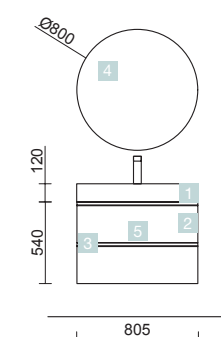

COD.	DESCRIPTION	€	OPTION	DESCRIPTION	€
COMPOSITION 900 BALI					
1	91168	696		Plan de toilette COMPAKT 46 Bali de 801 jusqu'à 1000 mm, avec grande vasque intégrée 801 - 1000 x 460 x 120 mm	
2	22634	457		Meuble suspendu SPIRIT 800 Blanc brillant 2 tiroirs métalliques à fermeture amortie 797 x 540 x 450 mm	
3	90992	36		Poignée SPIRIT 800 Blanc soft x 2	
PRIX TOTAL DE L'ENSEMBLE		1189			
4	83963	306		Miroir MOON 800 circulaire avec luminaire LED (4,8 W.) IP44 Ø 800 mm	
5	16994	70		Siphon avec bonde Laiton chromé	