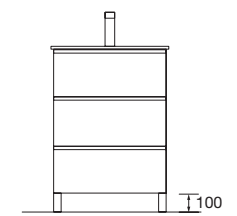

Jeu de pieds nécessaires pour les meubles 3 tiroirs, hauteur 100 mm