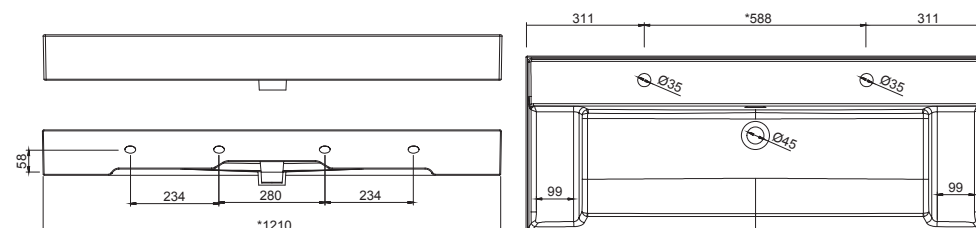

Plan vasque Fond 40 IBERIA 510 Porcelaine blanche

sans siphon ni bonde de vidage clic-clac
510 x 20 x 395 mm

21564 **122 €**

Plan vasque Fond 40 IBERIA 610 Porcelaine blanche

sans siphon ni bonde de vidage clic-clac
610 x 20 x 395 mm

21565 **160 €**

sans siphon ni bonde de vidage clic-clac
610 x 20 x 395 mm

21360 **134 €**

sans siphon ni bonde de vidage clic-clac
810 x 20 x 395 mm

21565 **160 €**