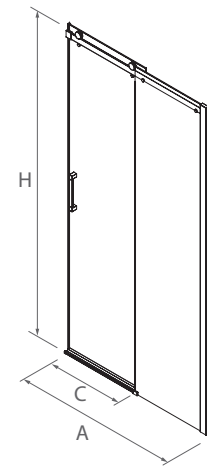

SERIE HELSINKI Sur mesure

PAROI DE DOUCHE EN FAÇADE 1 PORTE ET 1 FIXE

- Avec système de démontage des portes pour faciliter l'entretien.
- Verre transparent trempé Norme EN- 12150 de 6 mm sur porte et élément fixe.
- Expansion 20 mm
- Hauteur 1950 mm
- Finition profil aluminium Argenté brillant et poignées chromées.
- Sans profilé sol
- Réversible.