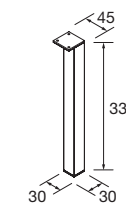

JEU DE 2 PIEDS FINITION CHROME

Ensemble de 2 pieds chromés hauteur 330.
30 x 30 x 330 mm

	Chrome	
	COD.	€
	23899	22