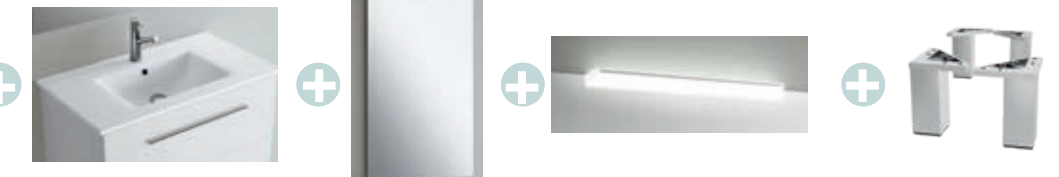

Plan vasque Iberia   Miroir Sena   Applique Boreal   Jeu de 4 pieds chromés

	Sbiancato		Chêne naturel		Chêne africa		Pin bahia		Alsace		Plan vasque Iberia		Miroir Sena		Applique Boreal		j. 4 pieds (chromés)	
	COD.	€	COD.	€	COD.	€	COD.	€	COD.	€	COD.	€	COD.	€	COD.	€	COD.	€
600	23260	376	23262	376	91060	376	26558	376	23261	376	14711	138	16908	75	84122	59	83819	13
700	26563	386	26562	386	91061	386	26565	386	26564	386	16191	155	16909	81	84122	59	83819	13
800	23266	398	23268	398	91062	398	26566	398	23267	398	14712	169	16910	89	84122	59	83819	13
900	26571	415	26570	415	91063	415	26573	415	26572	415	19358	186	16911	95	84122	59	83819	13
1000	23254	428	23256	428	91064	428	26574	428	23255	428	14713	216	16912	100	84122	59	83819	13