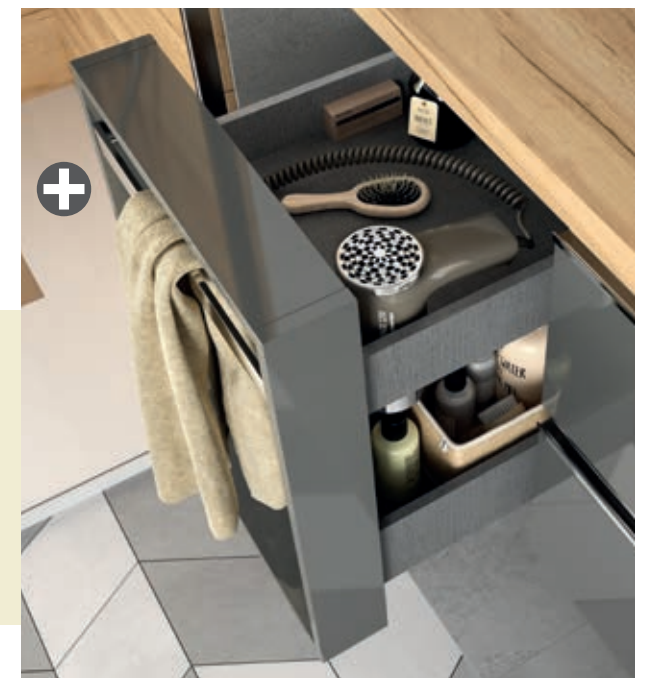

Choisissez parmi les 3 finitions proposées

Poignée Porte serviettes finition anodisée brillante

Poignée Porte serviettes finition blanche

Poignée Porte serviettes finition noire

 A l'ouverture de la façade, vous découvrirez des tablettes de rangements avec un espace rangement adapté si vous souhaitez ranger votre sèche-cheveux.