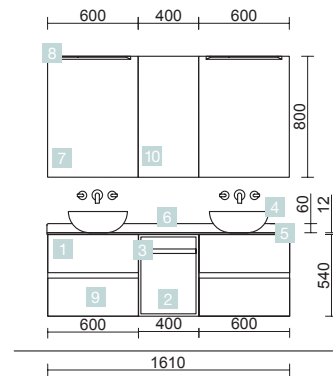

FUSSION LINE 1600 ALSACE

MEUBLE 600+COQUETTE 400+ MEUBLE 600

COD.	DESCRIPTION	€
COMPOSITION DE 1600 ALSACE		
1	23314 Meuble suspendu FUSSION LINE 600 Alsace x 2 2 tiroirs à poignée ergonomique et fermeture amortie 598 x 540 x 450 mm	592
2	26846 Coquette suspendue ALLIANCE 400 porte- serviette amovible Alsace avec tiroirs intérieurs 400 x 540 x 450 mm	236
3	26919 Poignée PORTE-SEVETTE 400 Noir mat	26
4	91491 Vasque à poser BULKAN Solid surface noir x 2 sans siphon ni bonde de vidage clic-clac Ø 400 x 140 mm	438
5	91261 Plan de toilette Ardoise noire de 1401 jusqu'à 1800 pour vasque à poser sans porte-serviette 1401 - 1800 x 12 x 460 mm	469
6	91266 Crédence Ardoise noire de 1401 jusqu'à 1800 mm 1401-1800 mm	89
PRIX TOTAL DE L'ENSEMBLE		1850
OPTION		
COD.	DESCRIPTION	€
7	16908 Miroir SENA 600 x 2 horizontal-vertical verre 5 mm 600 x 800 mm	150
8	84123 Applique BOREAL 500 x 2 blanc luminaire led (8 W.) IP 44 (568lm) (5700 K)	182
9	16994 Siphon avec bonde Laiton chromé x 2	140
COMPLEMENT		
COD.	DESCRIPTION	€
10	23221 Module ALLIANCE 400 Alsace gauche/droite 1 porte avec système push 400 x 800 x 162 mm	207