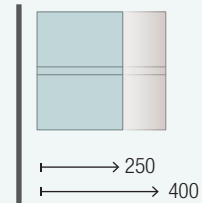

COQUETTE 2 TIROIRS