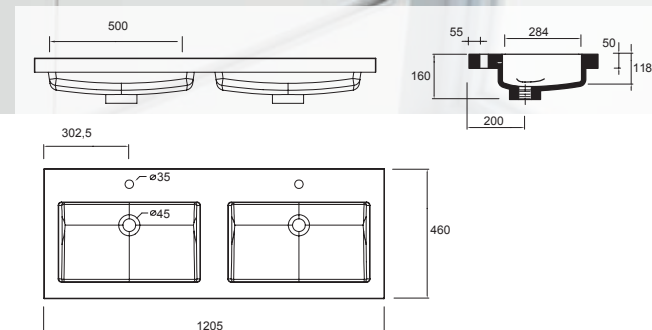

27144 **429 €**

Plan vasque TOSCANA 1205 double Charge minéral blanc
sans siphon ni bonde de vidage clic-clac
1205 x 50 x 460 mm

20753 **379 €**

Siphon avec bonde Laiton chromé
9699 57 €

Siphon avec bonde Laiton chromé
16994 70 €