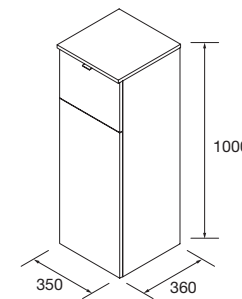

COLONNE ALLIANCE COIFFEUSE 1000, 1 TIROIR Y 1 POTE

Colonne alliance contenant un miroir intérieur sur la façade amovible supérieure. Tiroir en bois avec fermeture amortie, 1 porte réversible avec système d'ouverture push. Intérieurs Carbon-TX avec 1 étagère en verre réglable. Charnières à ouverture 110° ..

	Blanc Brillant		Gris Brillant		Sbiancato		Naturel		Chêne Africain		Pino bahía		Alsace	
	COD.	€	COD.	€	COD.	€	COD.	€	COD.	€	COD.	€	COD.	€
350	83441	381	83442	381	83445	381	83444	381	91072	381	83448	381	83447	381