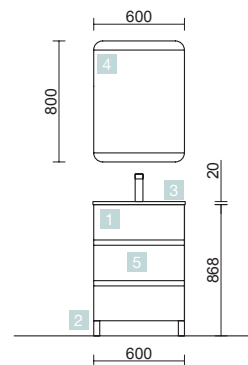

COD.	DESCRIPTION	€	OPTION	COD.	DESCRIPTION	€
COMPOSITION DE MEUBLE DE 600						
1	23261 Meuble FUSSION LINE 600 Alsace 3 tiroirs à fermeture amortie 598 x 768 x 450 mm	376	4	23405 Miroir CANDEM 800 horizontal vertical avec led (15 W) IP 44 800 x 600 mm	401	
2	83819 Ensemble de 4 pieds Chrome brillant 100 mm	13	5	13663 Siphon avec bonde clicker Laiton chromé	81	
3	14711 Plan vasque IBERIA 610 Porcelaine blanche sans siphon ni bonde de vidage clic-clac 610 x 20 x 460 mm	138				
PRIX TOTAL DE L'ENSEMBLE		527