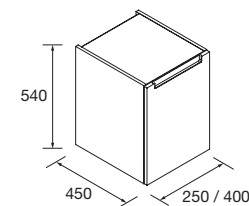

COQUETTE MONTERREY 1 PORTE GAUCHE

Coquette 1 porte ouverture à gauche et fermeture amortie. Finition intérieure Carbon TX.

	Blanc brillant		Gris brillant		Sbiancato		Chêne naturel		Chêne africain		Pin bahia		Alsace	
	COD.	€	COD.	€	COD.	€	COD.	€	COD.	€	COD.	€	COD.	€
250	26693	174	26694	174	23451	174	23974	174	91053	174	23972	174	23453	174
400	26696	197	26697	197	23455	197	23978	197	91054	197	23976	197	23457	197