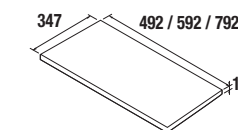

* Il faut combiner le jeu de pieds avec une étagère en bois (voir ci-dessous)

Noir		Chrome	
COD.	€	COD.	€
24346	158	24345	158

TABLETTE ALLIANCE

Étagère en bois, épaisseur 16 mm 492 - 592 - 792 x 347 x 16 mm