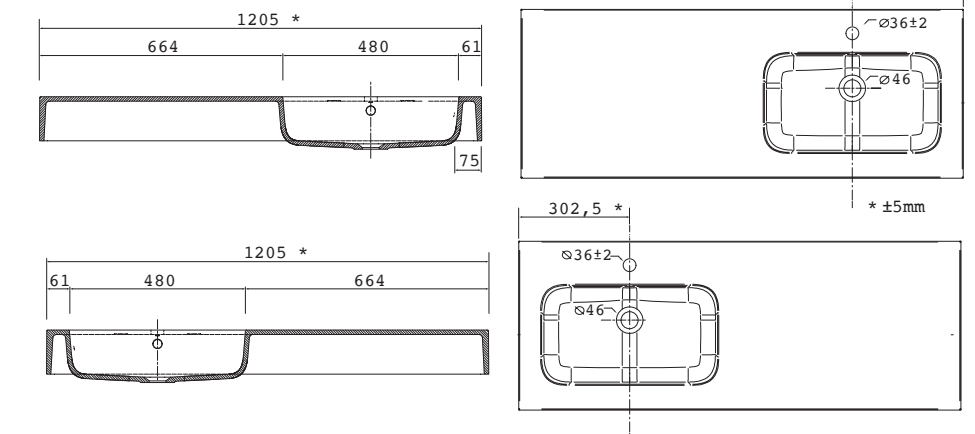

Plan vasque ESCOCIA 1205 double MineralMarmo

sans siphon ni bonde de vidage clic-clac

1205 x 120 x 460 mm

22685 740 €

Plan vasque ESCOCIA 1405 double MineralMarmo

sans siphon ni bonde de vidage clic-clac

1405 x 120 x 460 mm

22686 853 €