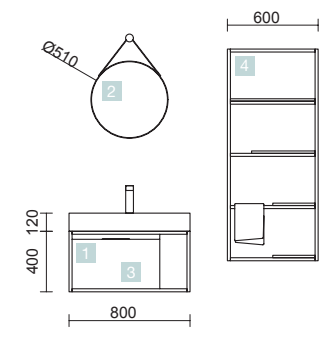

COD.	DESCRIPTION	€	OPTION	COD.	DESCRIPTION	€
COMPOSITION DE MEUBLE DE 800						
1	26436	1181		2	24789	149
Meuble suspendu VINCI 800 avec vasque Veneto 800 Chêne africain gauche / droite 1 tiroir à fermeture amortie 797 x 400 x 450 mm				Miroir BARBERO 50 noir Ø 510 mm		
PRIX TOTAL DE L'ENSEMBLE		1181		3	19366	61
				Siphon court avec valve clicker		
COMPLEMENT						
				4	26426	554
				Étagère VINCI 1400 Chêne africain avec cadre en aluminium laque noir mate 598 x 1400 x 145 mm