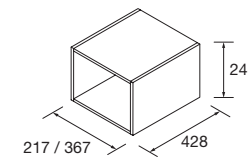

CUBE DÉCORATIF COQUETTE 2 NICHES ALLIANCE

Ensemble de 2 cubes décoratifs pour coquettes Alliance de 250 et 400 mm de large. Livraison en kit.

	Blanc Brillant		Carbon -TX	
	COD.	€	COD.	€
250	23342	67	23344	67
400	21976	81	23345	81