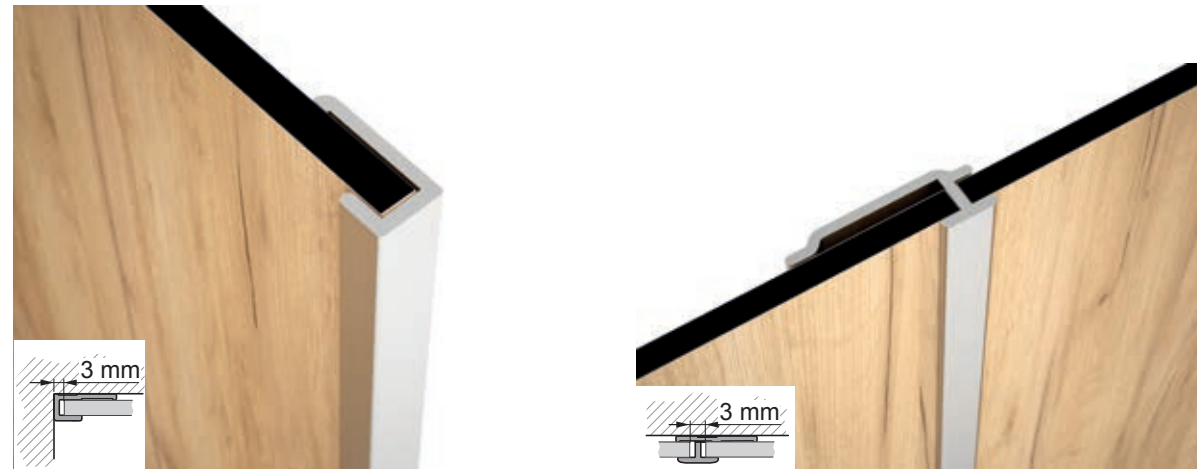

PROFILE D'UNION ENTRE 2 PANNEAUX

Profilés en aluminium anodisé brillant pour panneaux de douche

Les panneaux de 4 mm peuvent être installés directement en les fixant l'un à côté de l'autre. Vous pouvez également fixer les panneaux en utilisant les profilés en aluminium anodisé que nous avons conçu pour assembler les panneaux de différentes manières: fixation entre panneaux, fixation en angles, ou en finition. L'installation est simple et permet de corriger les imperfections des murs. Nous vous recommandons son utilisation car vous obtiendrez un résultat final très esthétique.

Pour faciliter au maximum l'installation, nous vous proposons de commander les panneaux ATLAS sur mesure, mais si vous le souhaitez, vous pouvez les découper directement chez vous avec tout outil classique de découpe.

PROFILE DE FINITION