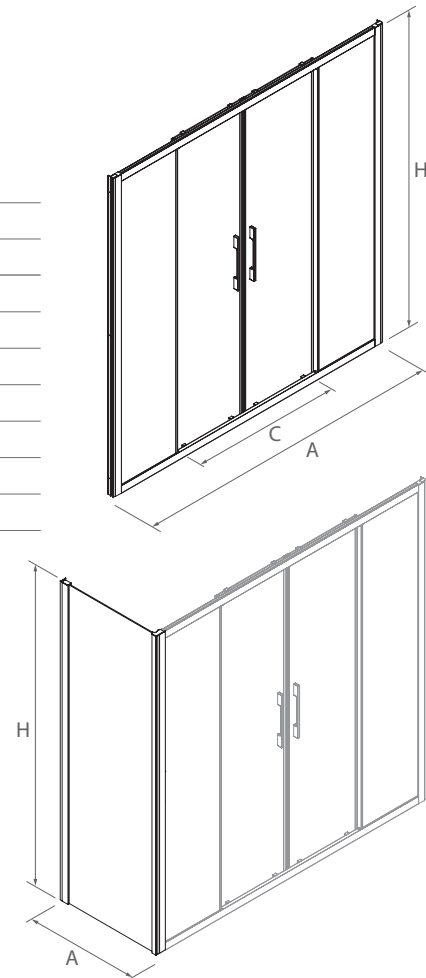

SÉRIE CLEAR façade douche

PAROI FAÇADE DOUCHE DEUX PORTES ET DEUX ÉLÉMENTS FIXES

- Verre transparent trempé Norme EN- 12150 de 6 mm sur porte et élément fixe.
- Expansion 25 mm
- Côté fixe verre en option.
- Finition profil aluminium Argenté brillant et poignées chromées.
- Réversible.
- Roulement supérieur en tandem réglable et roulement en tandem inférieur à ressort.

FAÇADE DOUCHE

En Stock	FAÇADE DOUCHE					
	MESURE (A)	HAUTEUR (H)	ACCÈS (C)	FINITION	N° DE COLIS	COD. €
	1440 - 1490	1950	595	Argenté brillant	1	16776 760
	1490 - 1540	1950	618	Argenté brillant	1	17039 767
	1540 - 1590	1950	640	Argenté brillant	1	16777 767
	1590 - 1640	1950	663	Argenté brillant	1	17040 781
	1640 - 1690	1950	685	Argenté brillant	1	16778 781
	1690 - 1740	1950	708	Argenté brillant	1	17041 786
	1740 - 1790	1950	730	Argenté brillant	1	16779 786

Pour dimensions spéciales supplément de 25 % sur la dimension inférieure
Largeur minimum : 1200 mm, largeur maximum : 2000 mm / hauteur minimum : 1000 mm, hauteur maximum : 2000 mm