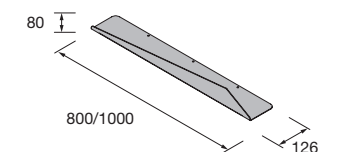

Miroir APOLO 800 Or
horizontal avec bandeau éclairage LED
(10 W.) IP 44
800 x 700 x 110 mm
87856 **384 €**

Miroir APOLO 1000 Or
horizontal avec bandeau éclairage LED
(12 W.) IP 44
1000 x 700 x 110 mm
87857 **436 €**

Miroir APOLO 800 Blanc
horizontal avec bandeau éclairage LED
(10 W.) IP 44
800 x 700 x 110 mm
87858 **384 €**

Miroir APOLO 1000 Blanc
horizontal avec bandeau éclairage LED
(12 W.) IP 44
1000 x 700 x 110 mm
87859 **436 €**

Miroir APOLO 800 Noir
horizontal avec bandeau éclairage LED
(10 W.) IP 44
800 x 700 x 110 mm
87860 **384 €**

Miroir APOLO 1000 Noir
horizontal avec bandeau éclairage LED
(12 W.) IP 44
1000 x 700 x 110 mm
87861 **436 €**

Miroir OLIMPIA 920 White cotton
vertical avec luminaire led (20 W.) IP44
920 x 520 x 30 mm
87862 **311 €**

Miroir OLIMPIA 920 Macchiato
vertical avec luminaire led (20 W.) IP44
920 x 520 x 30 mm
87863 **311 €**

Miroir OLIMPIA 920 Blue fog
vertical avec luminaire led (20 W.) IP44
920 x 520 x 30 mm
87864 **311 €**

Miroir OLIMPIA 920 Black velvet
vertical avec luminaire LED (20 W.)
IP44
920 x 520 x 30 mm
91121 **311 €**

Miroir OLIMPIA 920 Night blue
vertical avec luminaire led (20 W.) IP44
920 x 520 x 30 mm
87866 **311 €**

Miroir MOON 600
circulaire avec luminaire (4,8 W.) IP44
Ø 600 mm
91120 **289 €**

Miroir MOON 800
circulaire avec luminaire LED (4,8 W.)
IP44
Ø 800 mm
83963 **306 €**

Miroir MOON 1000
circulaire avec luminaire led (4,8 W.)
IP44
Ø 1000 mm
83964 **384 €**

Miroir SUNRISE 800
Circulaire avec LED (4,8 W.)
IP 44
Ø 800 mm
86287 **235 €**

Miroir SUNRISE 1000
Circulaire éclairage LED (4,8 W.) IP 44
Ø 1000 mm
86289 **265 €**

Étagère SUNRISE 800 Blanc
800 x 80 x 126 mm
86288 **150 €**

Étagère SUNRISE 1000 Blanc
1000 x 80 x 126 mm
86290 **181 €**

Étagère SUNRISE 800 Noir mat
800 x 80 x 126 mm
91113 **150 €**

Étagère SUNRISE 1000 Noir mat
1000 x 80 x 126 mm
91114 **181 €**