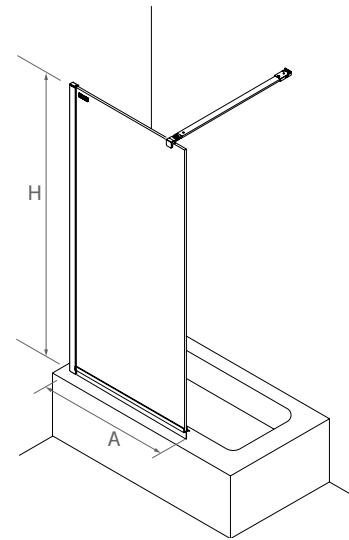

SÉRIE HEAVEN BATH WALK-IN pour baignoire

PAROI DE DOUCHE WALK-IN SUR MESURE

- Verre trempé De 8 mm
- Tendeur de fixation murale de l'élément fixe compris.
- Profil aluminium finition argenté brillant
- Réversible.
- Traitement anticalcaire inclus

WALK-IN SUR MESURE

Sur Mesure

MESURE (A)	HAUTEUR (H)	FINITION	N° DE COLIS	Verre		Fumé		Transparent	
				COD.	€	COD.	€	COD.	€
< 400	1500	Argenté brillant	1	26868	222	26871	289	26874	249
400 - 800	1500	Argenté brillant	1	26869	315	26872	433	26875	381
800 - 1000	1500	Argenté brillant	1	26870	408	26873	526	26876	513

* Consultez votre distributeur habituel pour les délais de livraison