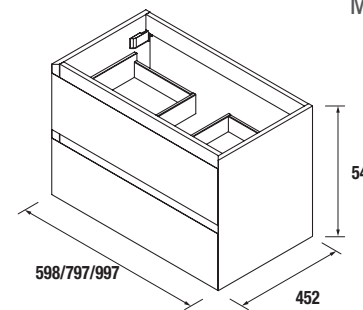

MEUBLE SUSPENDU MOMENT 2 TIROIRS AVEC DÉCOUPE POUR SIPHON

Meuble suspendu avec 2 tiroirs en bois à ouverture totale avec fermeture progressive, capacité 40 kg.

	PURE		REAL		INTENSE	
	COD.	€	COD.	€	COD.	€
600	91368	1099	91369	1099	91370	1099
800	91371	1299	91372	1299	91373	1299
1000	91374	1399	91375	1399	91376	1399