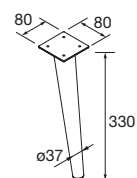

JEU DE 2 PIEDS DANNA 330

Option de jeu de 2 pieds en bois meubles. 3 finitions au choix. Hauteur 330 mm. Pour utilisation avec plan vasque classique.

Blanc		Noir		Pin	
COD.	€	COD.	€	COD.	€
84138	29	84139	29	84140	29