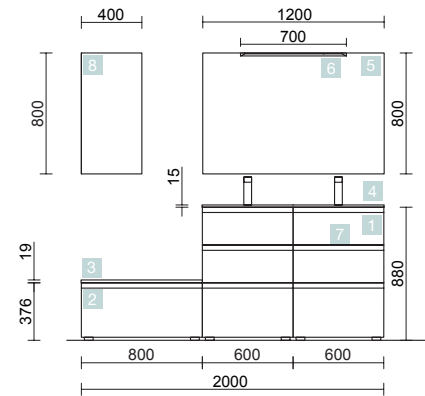

MOMENT 1600 REAL

DEUX MEUBLES DE 800

COD.	DESCRIPTION	€
COMPOSITION DE 1600		
1	91399 Meuble MOMENT 800 REAL 3 tiroirs à fermeture amortie 797 x 880 x 452 mm	1679
2	91360 Meuble suspendu MOMENT 800 REAL 1 tiroir à fermeture amortie 797 x 356 x 452 mm	849
3	91418 Plan de toilette REAL jusqu'à 1000 pour meuble et coquette, avec ou sans usinage <1000 x 19 x 460 mm	340
4	91235 Plan vasque VILNA 805 Mineralsolid mat sans siphon ni bonde de vidage clic-clac 805 x 460 x 15 mm	329
PRIX TOTAL DE L'ENSEMBLE		3197

OPTION		
COD.	DESCRIPTION	€
5	91117 Miroir ROMA 800 horizontal vertical avec noir framework, lumière led (15W) IP 44 600 x 800 mm	319
6	91119 Miroir ROMA 1200 horizontal vertical avec noir framework, lumière led (15W) IP 44 1200 x 600 mm	399
7	13663 Siphon avec bonde clicker Laiton chromé	81

MOMENT 2000 INTENSE

2 MUBLES 600+ MEUBLE 800

COD.	DESCRIPTION	€
COMPOSITION 2000 INTENSE		
1	91397 Meuble MOMENT 600 INTENSE x 2 3 tiroirs à fermeture amortie 598 x 880 x 452 mm	2958
2	91361 Meuble suspendu MOMENT 800 INTENSE 1 tiroir à fermeture amortie 797 x 356 x 452 mm	849
3	91423 Plan de toilette INTENSE jusqu'à 1000 pour meuble et coquette, avec ou sans usinage <1000 x 19 x 460 mm	340
4	91237 Plan vasque VILNA 1205 double Mineralsolid mat sans siphon ni bonde de vidage clic-clac 1205 x 460 x 15 mm	439
PRIX TOTAL DE L'ENSEMBLE		4586