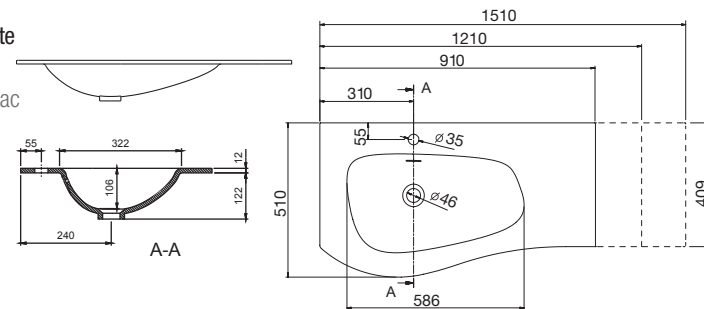

Plan vasque MAM 900 coquette à droite
Solid surface

sans siphon ni bonde de vidage clic-clac
ni mitigeur

910 x 12 x 510 mm

87596 401 €

Plan vasque MAM 1200 coquette à droite
Solid surface

sans siphon ni bonde de vidage clic-clac
ni mitigeur

1210 x 12 x 510 mm

87598 508 €

sans siphon ni bonde de vidage clic-clac
ni mitigeur

1510 x 12 x 510 mm

91124 599 €