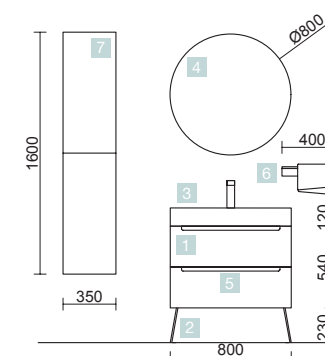

COD.	DESCRIPTION	€	OPTION	COD.	DESCRIPTION	€
COMPOSITION MONTERREY AVEC MEUBLE DE 800						
1	81721 Meuble suspendu MONTERREY 800 Blue fog 2 tiroirs métalliques à fermeture amortie 797 x 540 x 450 mm	519	4	83963 Miroir MOON 800 circulaire avec luminaire LED (4,8 W) IP44 Ø 800 mm	306	
2	84135 Jeu 2 pieds KLIM Blanc 230 mm	22	5	13663 Siphon avec bonde clicker Laiton chromé	81	
3	87727 Plan vasque VENETO 810 avec support Porcelaine blanche un vasque sans siphon ni bonde de vidage clic-clac 810 x 120 x 460 mm	251				
PRIX TOTAL DE L'ENSEMBLE		792				
COMPLEMENT						
	COD.	DESCRIPTION				€
6	26126	Étagère porte-serviette 400 Solid surface 400 x 60 x 120 mm				72
7	81731	Colonne suspendue ALLIANCE Blue fog gauche/droite 2 portes avec système push 350 x 1600 x 349 mm				381