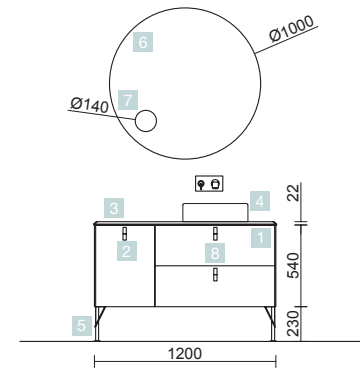

COD.	DESCRIPTION	€
COMPOSITION DE MEUBLE DE 1200		
1	83107 Meuble suspendu UNIQ 1200 Night blue gauche 1 porte et 2 tiroirs et fermeture amortie 1194 x 540 x 450 mm	583
2	24725 Poignée UNIQ Chrome Jeu de 3 poignées pour meuble	23
3	85172 Plan de toilette UNIQ 1200 gauche Noir Marquina pour plan vasque à poser 1210 x 22 x 460 mm	534
4	91489 Vasque à poser KANDY Porcelaine blanche sans siphon ni bonde de vidage Ø 360 x 120 mm	191
5	84130 Jeu 2 pieds DEVA Chrome 230 mm	50
PRIX TOTAL DE L'ENSEMBLE		1381