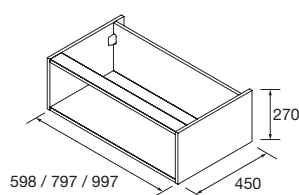

COQUETTE SUSPENDUE ALLIANCE 1 NICHE OUVERTE

Coquette suspendue SPIRIT Carbon-TX 1 niche ouverte.

	Carbon-TX	
	COD.	€
600	22811	150
800	22815	174
1000	22819	201