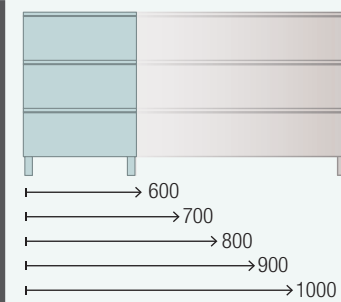

MEUBLE 3 TIROIRS