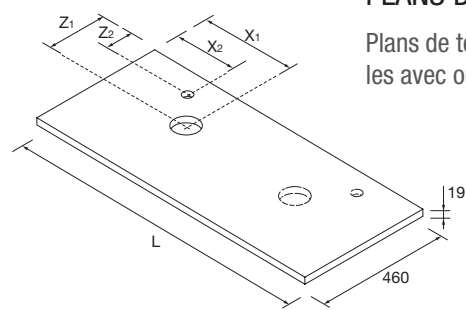

SERIE MOMENT

PLANS DE TOILETTE ÉPAISSEUR 12 ET 19 MM

PLANS DE TOILETTE ÉPAISSEUR 19 MM

Plans de toilette contreplaqué Bouleau finition au choix épaisseur 19 mm et, sur mesure. Dimensions spéciales avec ou sans pre-perçés.

Sur commande	PURE		REAL		INTENSE		
	COD.	€	COD.	€	COD.	€	
	< 1000	91413	340	91418	340	91423	340
1001 - 1400	91414	430	91419	430	91424	430	
1401 - 1800	91415	520	91420	520	91425	520	
1801 - 2000	91416	610	91421	610	91426	610	
2001 - 2400	91417	700	91422	700	91427	700	

NOTE: délai de livraison de 4 a 6 semaines pour les plans de toilette sur mesure.

Téléchargez le bon de commande