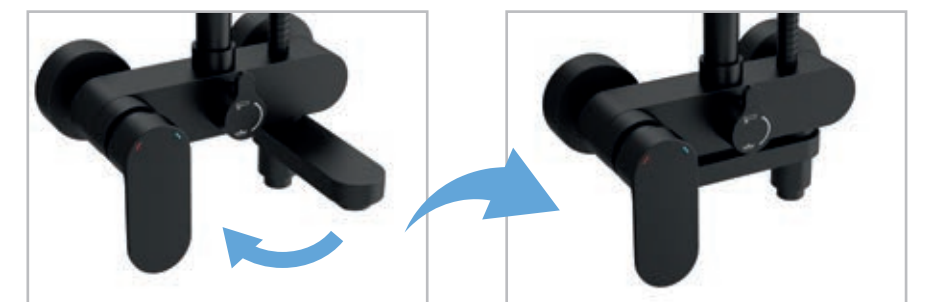

Robinet bras articulé