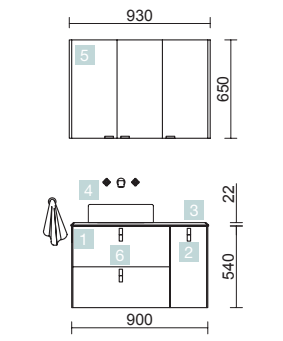

COD.	DESCRIPTION	€
COMPOSITION DE MEUBLE DE 900		
1	24604 Meuble suspendu UNIQ 900 Blanc mat droite 1 porte et 2 tiroirs et fermeture amortie 897 x 540 x 450 mm	432
2	24723 Poignée UNIQ Blanc Jeu de 3 poignées pour meuble	23
3	83941 Plan de toilette UNIQ 900 droite Gris polaire pour plan vasque à poser 910 x 22 x 460 mm	415
4	91488 Vasque à poser ELLEN Porcelaine blanche sans siphon ni bonde de vidage 430 x 140 x 430 mm	179
PRIX TOTAL DE L'ENSEMBLE		1049