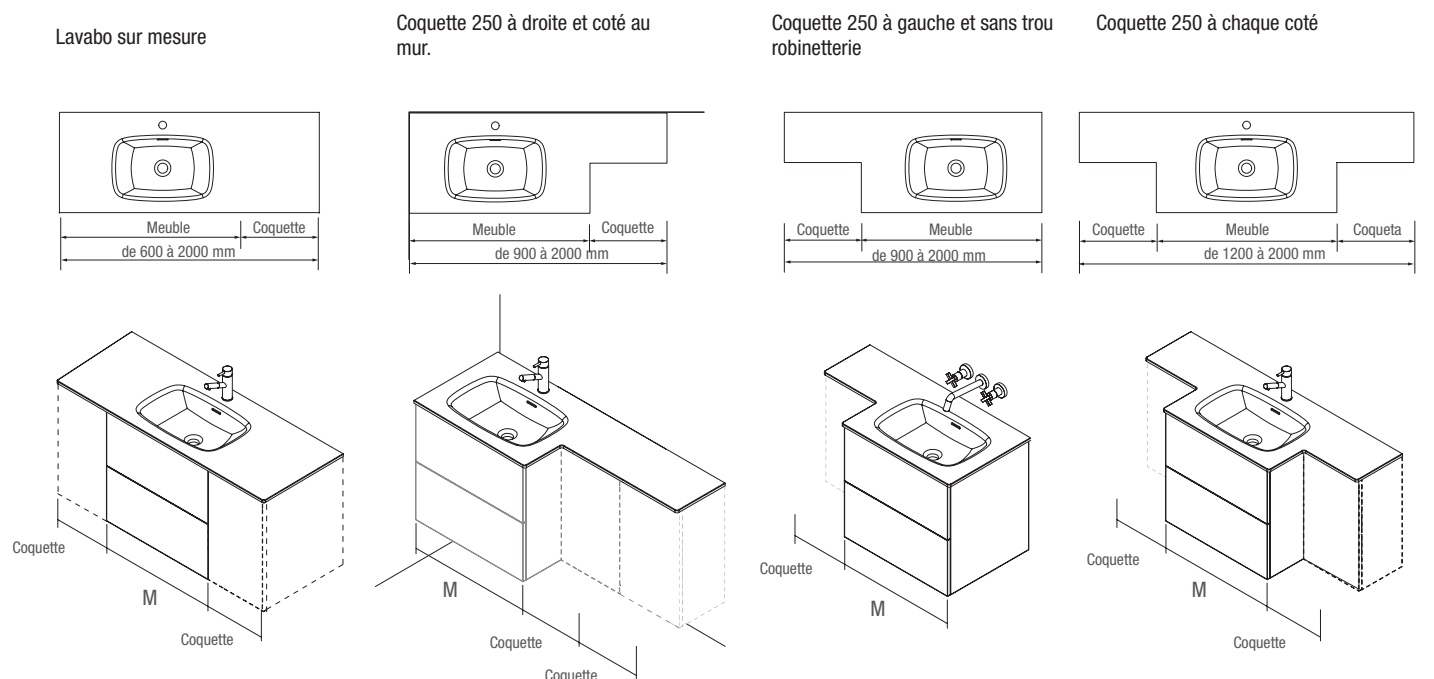

Note: délai de livraison de 4 à 6 semaines pour les plans sur mesure.

DE NOMBREUSES POSSIBILITEES

De multiples combinaisons de meubles et de coquettes peuvent être réalisées avec les nouvelles coquettes Alliance double profondeur.