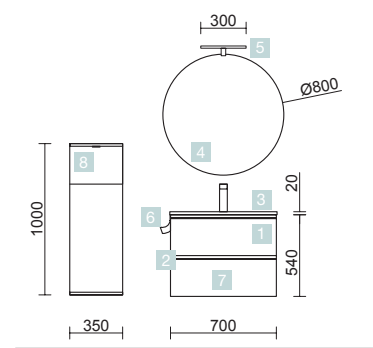

COMPLEMENT

COD.	DESCRIPTION	€
10	Colonne suspendue ALLIANCE Chêne naturel gauche/droite 2 portes avec système push 350 x 1600 x 349 mm	381

SPIRIT 700 BLANC BRILLANT

DEUX TIROIRS À FERMETURE AMORTIE

COD.	DESCRIPTION	€
COMPOSITION DE MEUBLE DE 700		
1	83040 Meuble suspendu SPIRIT 700 Blanc brillant 2 tiroirs métalliques à fermeture amortie 697 x 540 x 450 mm	448
2	90990 Poignée SPIRIT 700 Noir soft x 2	34
3	16191 Plan vasque IBERIA 710 Porcelaine blanche sans siphon ni bonde de vidage clic-clac 710 x 20 x 460 mm	155
PRIX TOTAL DE L'ENSEMBLE		637
OPTION		
COD.	DESCRIPTION	€
4	91131 Miroir OASIS 800 circulaire Ø 800 mm	89
5	86729 Applique DOVER 30 noir, luminaire led (4,9 W) IP 44 fixation multiple 300 x 46 x 115 mm	65
6	27043 Porte-serviette double JAZZ Noir profondeur 45 y 50 385 x 125 x 68 mm	56
7	26985 Siphon VINCI Noir mat avec siphon et bonde de vidage clic-clac	106
8	83441 Coiffeuse alliance ALLIANCE Blanc brillant avec porte, tiroir et miroir pivotante 352 x 1000 x 360 mm	381