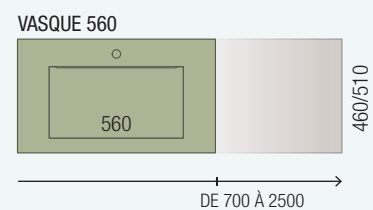

COMPAKT 1 VASQUE