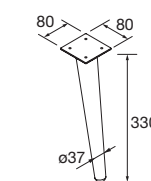

JEU DE 2 PIEDS DANNA 330

Option de jeu de 2 pieds en bois meubles. 3 finitions au choix. Hauteur 330 mm. Pour utilisation avec plan vasque classique.

Blanc		Noir		Pin	
COD.	€	COD.	€	COD.	€
84138	29	84139	29	84140	29