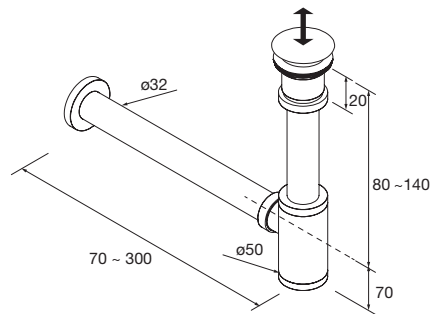

Siphon SMART Chrome
avec siphon et bonde de vidage clic-clac
23033 96 €