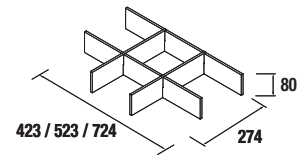

SERIE 40

COMPLEMENTS POUR MEUBLES

ORGANISATION INTERIEURE DES TIROIRS

Organiseur/séparateur pour tiroir, 423 - 523 - 724 x 274 x 80 mm