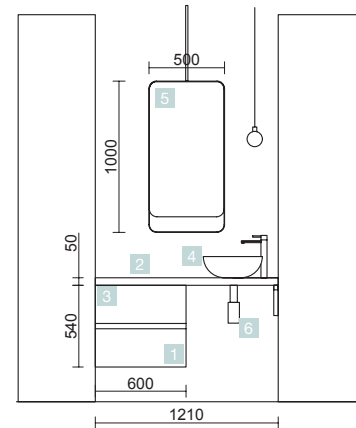

DEUX TIROIRS À FERMETURE AMORTIE

COD.	DESCRIPTION	€
COMPOSITION AVEC MEUBLE DE 600		
1 23312	Meuble suspendu FUSSION LINE 600 Gris brillant 2 tiroirs à poignée ergonomique et fermeture amortie 598 x 540 x 450 mm	296
2 23003	Plan de toilette Carbon pour meuble et coquette, sans usinage 1200 x 50 x 460 mm	336
3 24956	Tiroir complet Du bois Carbon-TX tiroir haut pour meuble de 600 mm, profondeur 45 550 x 110 x 350 mm	48
4 87734	Vasque à poser LOKUM Porcelaine noire mat sans siphon ni bonde de vidage clic-clac Ø 375 x 135 mm	215
PRIX TOTAL DE L'ENSEMBLE		895