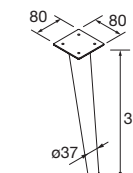

Blanc		Noir		Anodisé	
COD.	€	COD.	€	COD.	€
84131	28	84132	28	84134	28

JEU DE 2 PIEDS DANNA 330

Option de jeu de 2 pieds en bois meubles. 3 finitions au choix. Hauteur 330 mm. Pour utilisation avec plan vasque classique.