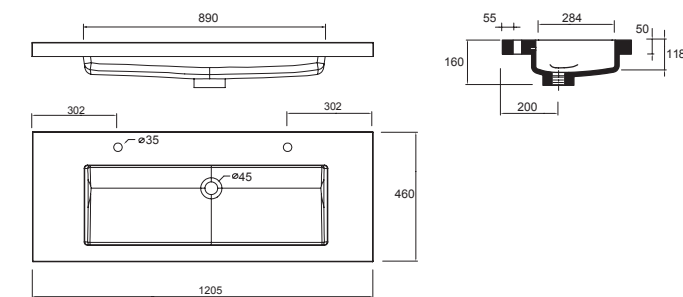

Plan vasque TOSCANA 1400 doble Charge minéral blanc
sans siphon ni bonde de vidage clic-clac
1405 x 50 x 460 mm

27144 **429 €**