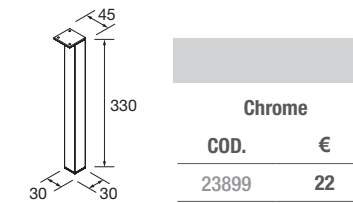

SERIE 40
COMPLEMENTES POUR MEUBLES

JEU DE 2 PIEDS FINITION CHROME
Ensemble de 2 pieds chromés hauteur 330.
30 x 30 x 330 mm