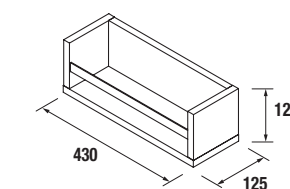

ETAGERE PORTE SERVIETTES MOMENT

Étagère porte-serviettes réversible. Fourni montée.

	PURE		REAL		INTENSE	
	COD.	€	COD.	€	COD.	€
	91465	229	91466	229	91467	229