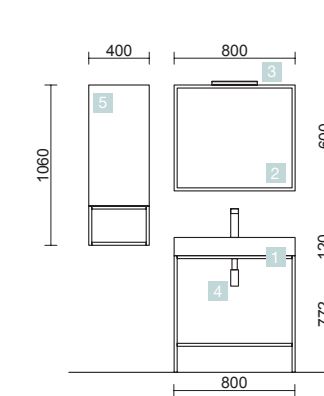

COMPLÉMENT

COD.	DESCRIPTION	€	COMPLEMENT
COMPOSITION ENSEMBLE MEUBLE 800+VASQUE			
1	26428 Meuble VINCI 800 Chêne africain avec vasque Veneto 797 x 892 x 450 mm	759	
5	25760 Module VINCI 1060 Chêne africain gauche/droit 1 porte avec système d'ouverture PUSH et cadre en aluminium laque noir mate 400 x 1060 x 240 mm	557	
PRIX TOTAL DE L'ENSEMBLE		759	
OPTION			
COD.	DESCRIPTION	€	
2	26425 Miroir VINCI 600 horizontal-vertical avec cadre en aluminium laque noir mate 600 x 800 mm	221	
3	26343 Applique VINCI 300 noir LED avec éclairage bi directionnel (1x8W)IP44 support multiple 300 x 83 x 38 mm	104	
4	26985 Siphon VINCI Noir mat avec siphon et bonde de vidage clic-clac	106