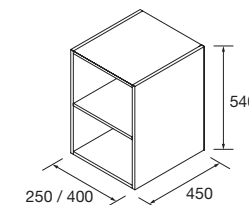

COQUETTE SUSPENDUE ALLIANCE 2 NICHES.

Coquette suspendue à 2 niches. Peut être combinée avec les séries : Fussion Line / Spirit / Monterrey

	Blanc brillant		Gris brillant		Sbiancato		Chêne naturel		Chêne africain		Pin bahia		Alsace	
	COD.	€	COD.	€	COD.	€	COD.	€	COD.	€	COD.	€	COD.	€
250	23348	110	23349	110	23350	110	23352	110	91075	110	24742	110	23351	110
400	23657	123	23355	123	23356	123	23358	123	91076	123	24743	123	23357	123