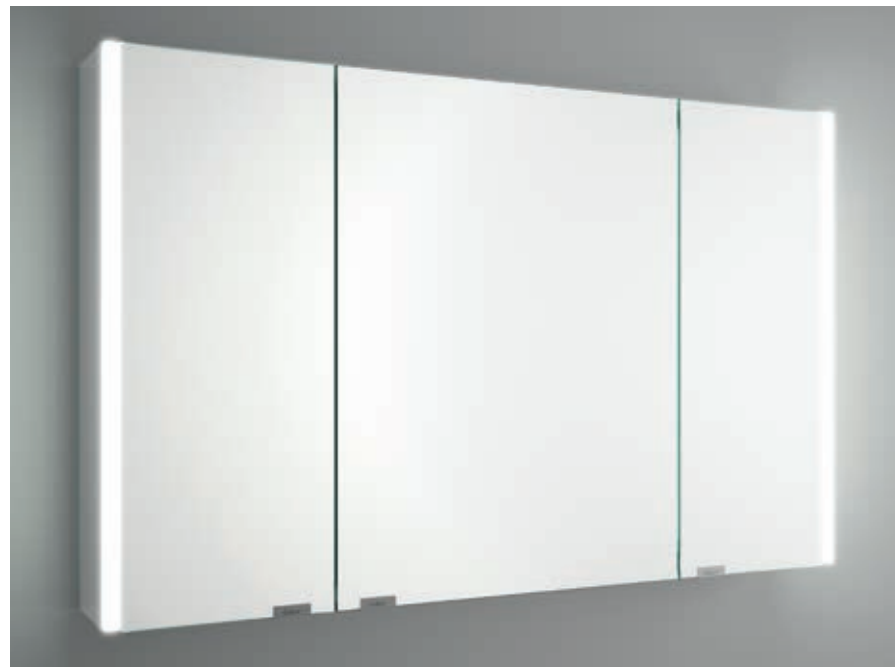

Armoire ALLIANCE 800

2 portes miroir double avec interrupteur et prise et bandes lumière led latérales, IP44 (21,5W)
830 x 650 x 150 mm

83220 **667 €**

Armoire ALLIANCE 900

3 portes miroir double avec interrupteur et prise et bandes lumière led latérales, IP44 (21,5W)
930 x 650 x 150 mm

83221 **722 €**

Armoire ALLIANCE 1000

3 portes miroir double avec interrupteur et prise et bandes lumière led latérales, IP44 (21,5W)
1030 x 650 x 150 mm

83222 **779 €**

Armoire ALLIANCE 1200

3 portes miroir double avec interrupteur et prise et bandes lumière led latérales, IP44 (21,5W)
1222 x 650 x 150 mm

83223 **890 €**