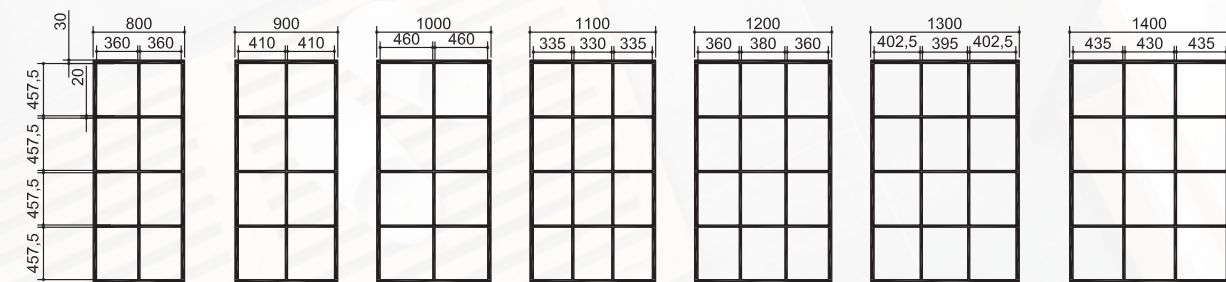

SÉRIE BLACK HEAVEN WALK-IN

PAROI DE DOUCHE WALK-IN TRANSPARENT AVEC SÉRIGRAPHIE

OPTIONS
DIMENSIONS
SUR MESURE

MOIRE

MESURE (A)	HAUTEUR (H)	FINITION	N° DE COLIS	COD.	€
< 400	1950	Noir mat	1	26374	391
400 - 600	1950	Noir mat	1	26375	446
600 - 800	1950	Noir mat	1	26376	490
800 - 1000	1950	Noir mat	1	26377	575
1000 - 1200	1950	Noir mat	1	26378	660
1200 - 1400	1950	Noir mat	1	26379	712

* Consultez votre distributeur habituel pour les délais de livraison

FRAME

MESURE (A)	HAUTEUR (H)	FINITION	N° DE COLIS	COD.	€
< 400	1950	Noir mat	1	26362	391
400 - 600	1950	Noir mat	1	26363	446
600 - 800	1950	Noir mat	1	26364	490
800 - 1000	1950	Noir mat	1	26365	575
1000 - 1200	1950	Noir mat	1	26366	660
1200 - 1400	1950	Noir mat	1	26367	712

* Consultez votre distributeur habituel pour les délais de livraison

WALK-IN - LIVRAISON SOUS 10 JOURS - FRAME

FRAME

MESURE (A)	HAUTEUR (H)	FINITION	N° DE COLIS	COD.	€
800	1950	Argenté brillant	1	82275	490
1000	1950	Noir mat	1	82276	575
1200	1950	Noir mat	1	82277	660
1400	1950	Noir mat	1	82278	712

Sur Mesure

SÉRIE BLACK HEAVEN WALK-IN

PAROI DE DOUCHE WALK-IN FUMÉ AVEC SÉRIGRAPHIE

Fumé MOIRE

MESURE (A)	HAUTEUR (H)	FINITION	N° DE COLIS	COD.	€
< 400	1950	Noir mat	1	26380	494
400 - 600	1950	Noir mat	1	26381	548
600 - 800	1950	Noir mat	1	26382	687
800 - 1000	1950	Noir mat	1	26383	815
1000 - 1200	1950	Noir mat	1	26384	899
1200 - 1400	1950	Noir mat	1	26386	1009

* Consultez votre distributeur habituel pour les délais de livraison

Fumé FRAME

MESURE (A)	HAUTEUR (H)	FINITION	N° DE COLIS	COD.	€
< 400	1950	Noir mat	1	26368	494
400 - 600	1950	Noir mat	1	26369	548
600 - 800	1950	Noir mat	1	26370	687
800 - 1000	1950	Noir mat	1	26371	815
1000 - 1200	1950	Noir mat	1	26372	899
1200 - 1400	1950	Noir mat	1	26373	1009

* Consultez votre distributeur habituel pour les délais de livraison