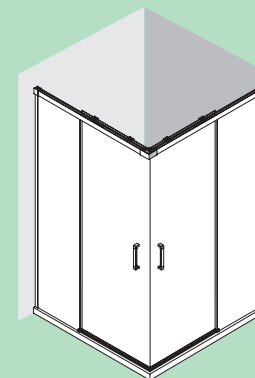

PAROI D'ANGLE 2 FIXES + 2 PORTES

Ultra-Protect

Traitement anticalcaire inclus.

Service immédiat pour les références en stock.

Certifié par TUV EN-14428

Norme EN-14428

Ne pas utiliser de produits abrasifs.

Système facile à nettoyer

Profilés discrets

Hauteur 1950

Épaisseur de verre de 6 mm

Expansion +20°

Fermeture magnétique disponible

Réversible