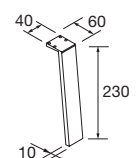

JEU DE 2 PIEDS KLIM 230

Jeu de 2 pieds optionnel en aluminium pour meubles suspendus, 3 finitions disponibles, hauteur 230 mm, pour une utilisation avec une vasque à poser.

Blanc		Noir		Anodisé	
COD.	€	COD.	€	COD.	€
84135	22	84136	22	84137	22