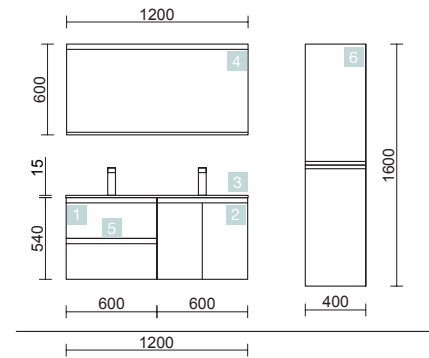

- Structure interne fabriquée avec panneaux de particules de bois de bois mélaminés avec finition neutre et chants en pvc.
- Façades, côtés et structure des meubles de 16 mm de épaisseur.
- Tiroirs en bois, avec finition Carbone Textile Glissières d'extraction plus et fermeture amortie, marque HETTICH, capacité 25 Kg.

- Polyester Haute Brillance UV, et poignée ergonomique.
- Structure interne fabriquée avec panneaux de particules de bois mélaminés avec finition neutre et chants en pvc. Façades des meubles de 19 mm de Épaisseur. Côtés et structure de 16 mm.
- Tiroirs métalliques, avec finition Anthracite et Carbone Textile Glissières d'extraction totale et fermeture amortie, marque HETTICH, capacité 30 Kg.

OPTION		
COD.	DESCRIPTION	€
3	83964 Miroir MOON 1000 circulaire avec luminaire led (4,8 W) IP44 Ø 1000 mm	384
4	91471 Étagère MOMENT 430 gauche REAL 430 x 137 x 89 mm	129
5	13663 Siphon avec bonde clicker Laiton chromé	81

COMPLEMENT		
COD.	DESCRIPTION	€
6	91447 Colonne suspendue MOMENT 1600 REAL gauche/droite 2 portes et fermeture amortie 400 x 1600 x 352 mm	1699

MOMENT 1200 INTENSE

DEUX MEUBLES DE 600

COD.	DESCRIPTION	€
COMPOSITION 1200 INTENSE		
1	91370 Meuble suspendu MOMENT 600 INTENSE 2 tiroirs à fermeture amortie 598 x 540 x 452 mm	1099
2	91406 Meuble suspendu MOMENT 600 INTENSE 2 portes et fermetures amorties 598 x 540 x 452 mm	999
3	91237 Plan vasque VILNA 1205 double Mineralsolid mat sans siphon ni bonde de vidage clic-clac 1205 x 460 x 15 mm	439
PRIX TOTAL DE L'ENSEMBLE		2537