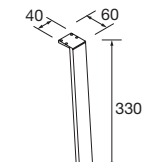

JEU DE 2 PIEDS KLIM 330

Jeu de 2 pieds optionnel en aluminium pour meubles suspendus, 3 finitions disponibles, hauteur 330 mm, pour une utilisation avec plan vasque intégrée.

Blanc		Noir		Anodisé	
COD.	€	COD.	€	COD.	€
84131	28	84132	28	84134	28