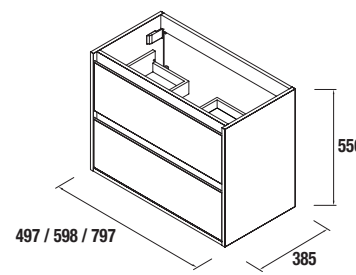

SERIE 40
MEUBLE 2 TIROIRS BOIS

MEUBLE SUSPENDU S40 2 TIROIRS AVEC DÉCOUPE POUR SIPHON

Meuble suspendu à 2 tiroirs en bois avec sortie Plus, intérieurs carbone TX et fermeture amortie. Poignée finition anodisée brillant.

	Blanc brillant		Chêne naturel		Pin bahia	
	COD.	€	COD.	€	COD.	€
500	24074	316	23272	316	24075	316
600	21615	340	23273	340	21617	340
800	21618	379	23274	379	21620	379

Espace disponible pour arrivées d'eau