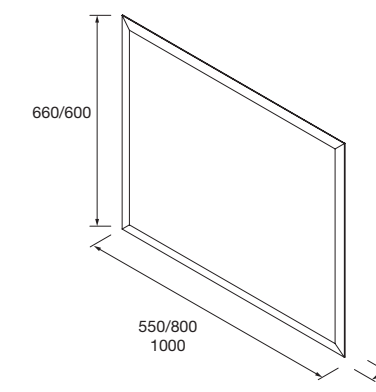

- **Miroir GALIA 550**
  horizontal-vertical cadre transparent
  550 x 660 mm
  16944 **66 €**
- **Miroir GALIA 600**
  horizontal-vertical cadre transparent
  600 x 800 mm
  16087 **70 €**
- **Miroir GALIA 1000**
  horizontal-vertical cadre transparent
  1000 x 600 mm
  16088 **81 €**