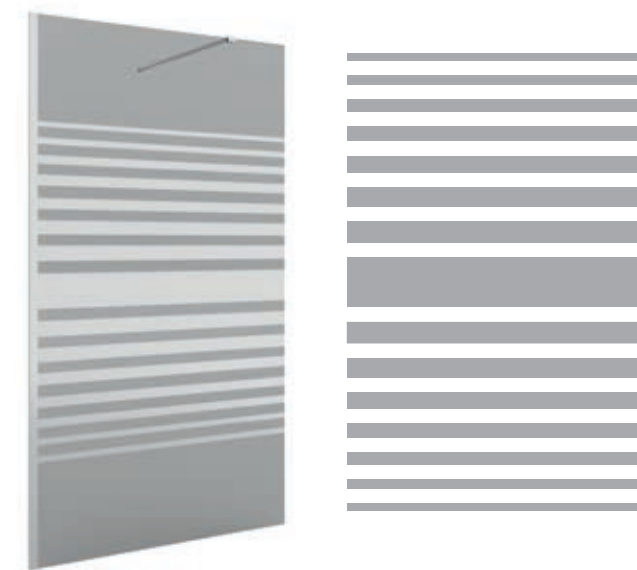

PAROI DE DOUCHE WALK-IN FUMÉ SUR MESURE SÉRIGRAPHIE DECO 6

Sur Mesure	Fumé DECO 6					
	MESURE (A)	HAUTEUR (H)	FINITION	N° DE COLIS	COD.	€
< 400	1950	Argenté brillant	1	25725	493	
400 - 600	1950	Argenté brillant	1	25726	548	
600 - 800	1950	Argenté brillant	1	25727	687	
800 - 1000	1950	Argenté brillant	1	25728	815	
1000 - 1200	1950	Argenté brillant	1	25729	899	
1200 - 1400	1950	Argenté brillant	1	25730	1009	

* Consultez votre distributeur habituel pour les délais de livraison