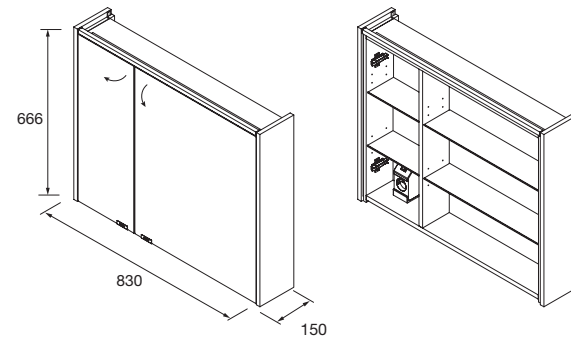

ARMOIRE ALLIANCE 830

	CODE	€
BLANC BRILLANT	83231	667
GRIS BRILLANT	83232	667
BOIS SBIANCATO	83235	667
CHÊNE NATUREL	83234	667
CHÊNE AFRICA	92890	667
PIN BAHÍA	83237	667
ALSACE	83236	667

Sur commande, délais de livraison additionel 15 jours

ARMOIRE ALLIANCE 1030

	CODE	€
BLANC BRILLANT	83238	779
GRIS BRILLANT	83239	779
BOIS SBIANCATO	83242	779
CHÊNE NATUREL	83241	779
CHÊNE AFRICA	92892	779
PIN BAHÍA	83244	779
ALSACE	83243	779

Sur commande, délais de livraison additionel 15 jours

ARMOIRE ALLIANCE 1222

	CODE	€
BLANC BRILLANT	83245	890
GRIS BRILLANT	83246	890
BOIS SBIANCATO	83249	890
CHÊNE NATUREL	83248	890
CHÊNE AFRICA	92893	890
PIN BAHÍA	83251	890
ALSACE	83250	890

Sur commande, délais de livraison additionel 15 jours