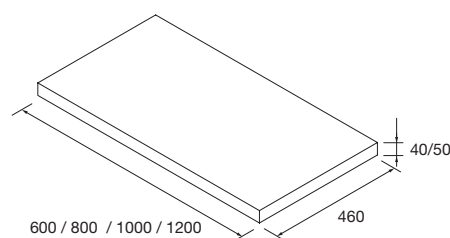

PLANS DE TOILETTE EPAISSEUR 40 ET 50 MM

Plans de toilette épaisseur 50mm pour la finition Carbon et, épaisseur 40mm pour la finition Chêne Africain. Largeurs en stock entre 600 et 1200mm, sans perçage. Finitions en stratifié haute pression (HPL) et mélaminé.