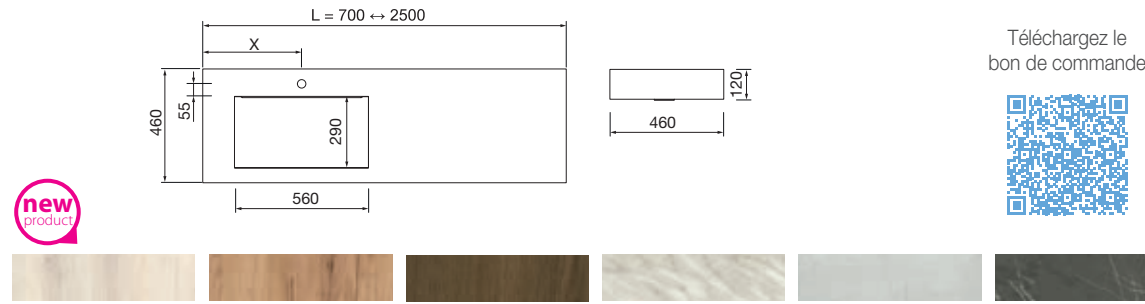

PLANS COMPAKT AVEC VASQUE INTÉGRÉE (560) PROFONDEUR 460 MM

Plans sur mesure avec vasque intégrée 560 x 290 mm et cuve en abs avec traitement antibactérien. Supports réglables 105 x 415 mm et équerres de fixation incluses.

	Bali		Chêne africain		Havana		Marbre blanc		Ciment		Gris pierre	
	COD.	€	COD.	€	COD.	€	COD.	€	COD.	€	COD.	€
700 - 800	91167	583	83287	583	84096	583	83340	583	83392	583	83366	583
801 - 1000	91168	696	83288	696	84097	696	83341	696	83393	696	83367	696
1001 - 1200	91169	810	83289	810	84098	810	83342	810	83394	810	83368	810
1201 - 1400	91170	923	83290	923	84099	923	83343	923	83395	923	83369	923
1401 - 1600	91171	1037	83291	1037	84100	1037	83344	1037	83396	1037	83370	1037
1601 - 1800	91172	1150	83292	1150	84101	1150	83345	1150	83397	1150	83371	1150
1801 - 2000	91173	1264	83293	1264	84102	1264	83346	1264	83398	1264	83372	1264
2001 - 2500	91174	1718	83294	1718	84103	1718	83347	1718	83399	1718	83373	1718

Note: délai de livraison de 4 a 6 semaines pour les plans sur mesure.