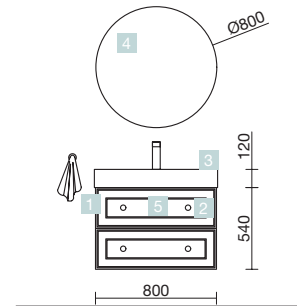

DEUX TIROIRS À POIGNÉE ERGONOMIQUE

COD.	DESCRIPTION	€
COMPOSITION MEUBLE 800		
1	91307 Meuble suspendu RENOIR 800 Macchiato 2 tiroirs métalliques à fermeture amortie 797 x 540 x 450 mm	599
2	91329 Poignée STYLE 35 Silver x 4	60
3	23401 Plan vasque VENETO 810 Porcelaine blanche un vasque sans siphon ni bonde de vidage clic-clac 810 x 120 x 460 mm	251
PRIX TOTAL DE L'ENSEMBLE		910