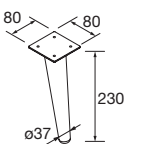

JEU DE 2 PIEDS DANNA 230

Option de jeu de 2 pieds en bois meubles. 3 finitions au choix. Hauteur 230 mm. Pour compositions avec vasque à poser.

Blanc		Noir		Pin	
COD.	€	COD.	€	COD.	€
84141	24	84142	24	84143	24