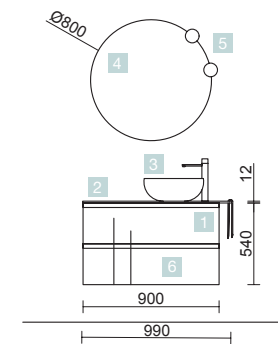

→990
→1290
→1590

Plan de toilette Mam en Solid Surface blanc mat avec porte-serviettes. Droite ou gauche.

COMBINEZ-LES

GAUCHE

GAUCHE

DROITE

DROITE

COD.	DESCRIPTION	€	OPTION	COD.	DESCRIPTION	€
COMPOSITION DE MEUBLE DE 900						
1	91031 Meuble suspendu MAM 900 Black velvet gauche, 2 tiroirs métalliques à fermeture amortie 897 x 540 x 505 mm	953	4	91131	Miroir OASIS 800 circulaire Ø 800 mm	89
2	85968 Plan de toilette MAM 900 gauche avec porte-serviette Solid surface pour plan vasque à poser 990 x 12 x 510 mm	377	5	91238	Applicque GILDA 90 x 2 Ø 90 mm	98
3	26536 Vasque à poser BØL Solid surface sans siphon ni bonde de vidage clic-clac Ø 390 x 140 mm	219	6	16994	Siphon avec bonde Laiton chromé	70
PRIX TOTAL DE L'ENSEMBLE		1549				