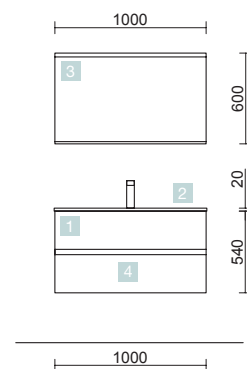

COD.	DESCRIPTION	€	OPTION
COMPOSITION DE MEUBLE DE 1000			
1	26557 Meuble suspendu FUSSION LINE 1000 Pin bahía 2 tiroirs à poignée ergonomique et fermeture amortie 997 x 540 x 450 mm	369	
2	14713 Plan vasque IBERIA 1010 Porcelaine blanche sans siphon ni bonde de vidage clic-clac 1010 x 20 x 460 mm	216	
PRIX TOTAL DE L'ENSEMBLE		585	

COD.	DESCRIPTION	€
3	21737 Miroir UP&DOWN 1000 horizontal avec led (9,6 / 4,8 W) IP 44 1000 x 600 mm	383
4	13663 Siphon avec bonde clicker Laiton chromé	81