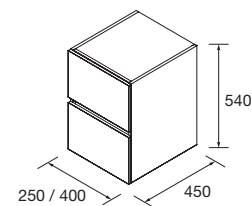

COQUETTE SUSPENDUE FUSSION LINE 2 TIROIRS

Coquette suspendue 2 tiroirs en bois, finition intérieure Carbon TX, Tiroirs à ouverture totale avec coulisses invisibles.

	Blanc brillant		Gris brillant		Sbiancato		Chêne naturel		Chêne africain		Pin bahia		Alsace	
	COD.	€	COD.	€	COD.	€	COD.	€	COD.	€	COD.	€	COD.	€
250	23372	213	23373	213	23374	213	23376	213	91065	213	26575	213	23375	213
400	23378	228	23379	228	23380	228	23382	228	91066	228	26576	228	23381	228