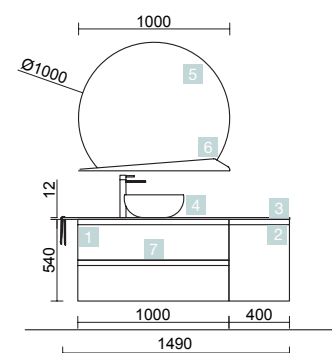

COD.	DESCRIPTION	€
COMPOSITION 1490 PURE		
1	91374 Meuble suspendu MOMENT 1000 PURE 2 tiroirs à fermeture amortie 997 x 540 x 452 mm	1399
2	91410 Coquette suspendue MOMENT 400 PURE 1 porte gauche / droite et fermeture amortie 400 x 540 x 452 mm	799
3	24467 Plan de toilette Solid blanc de 1401 jusqu'à 1800 pour vasque à poser avec porte-serviette 1401 - 1800 x 12 x 460 mm	472
4	26536 Vasque à poser BOL Solid surface sans siphon ni bonde de vidage clic-clac Ø 390 x 140 mm	219
PRIX TOTAL DE L'ENSEMBLE		2889