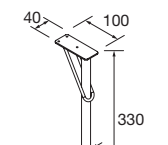

JEU DE 2 PIEDS DEVA 330

Jeu de 2 pieds optionnel en acier pour meubles suspendus, 3 finitions disponibles, hauteur 330 mm, pour une utilisation avec plan vasque intégrée.

Blanc		Noir		Chrome	
COD.	€	COD.	€	COD.	€
84125	54	84126	54	84127	54