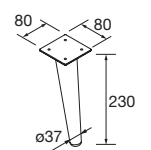

JEU DE 2 PIEDS DANNA 230

Option de jeu de 2 pieds en bois meubles. 3 finitions au choix. Hauteur 230 mm. Pour compositions avec vasque à poser.

Blanc		Noir		Pin	
COD.	€	COD.	€	COD.	€
84141	24	84142	24	84143	24