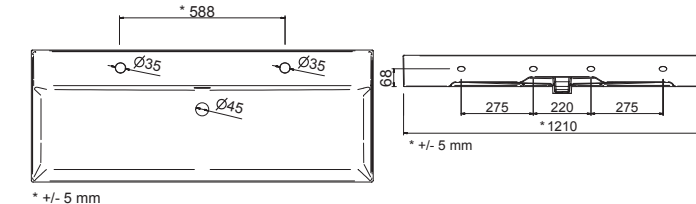

1210 x 120 x 460 mm

23398 **409 €**

Plan vasque VENETO 1210 Porcelaine blanche

un vasque, deux robinet, sans siphon ni bonde de vidage clic-clac

1210 x 120 x 460 mm

23399 **399 €**

Plan vasque VENETO 1010 Porcelaine blanche