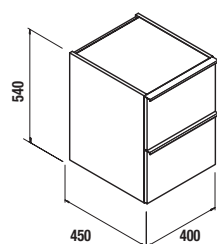

Chêne africain		
COD.		€
26726		267

POSSIBILITES DE COMPOSITIONS AVEC PLANS VASQUES ET COQUETTES

LARGEUR 850

PLAN VASQUE AVEC PLAN DE TRAVAIL ET COQUETTE A DROITE

PLANS VASQUES AVEC PLAN DE TRAVAIL ET COQUETTE A GAUCHE

LARGEUR 1000

PLAN VASQUE AVEC CUVE CENTREE (combinable avec 1 ou 2 coquettes)

LARGEUR 1200

PLAN VASQUE AVEC PLAN DE TRAVAIL ET COQUETTE A DROITE

PLAN VASQUE AVEC PLAN DE TRAVAIL ET COQUETTE A GAUCHE

PLAN VASQUE AVEC CUVE CENTREE (combinable avec 1 ou 2 coquettes)

PLAN VASQUE DOUBLE CUVES

SIPHON VINCI
Siphon Noir avec bonde Clic-clac

Noir mat	
COD.	€
26985	106

Tuyau complémentaire
hauteur pour tout siphon. Noir
Ø32 x 400 mm

Noir	
COD.	€
85679	28

SIPHON SMART
Siphon avec bonde Clic-clac

Chrome	
COD.	€
23033	96

Tuyau complémentaire
hauteur pour tout siphon. Chromé
Ø32 x 400 mm

Chrome	
COD.	€
7787	32

SIPHON COURT
Siphon court avec valve clic-clac

COD.		€	
19366		61	

SÉRIE VINCI

PLANS VASQUES

Plans Vasques Ibéria (Porcelaine blanche)

855/D	855/G	1005/D	1005/G	1010/C					
COD.	€	COD.	€	COD.	€				
21090	240	21091	240	20744	264	20743	264	14713	216
1210/D	1210/G	1210/C	1210/2 unités						
COD.	€	COD.	€	COD.	€				
20747	361	20746	361	23701	361	15459	399		

Plans vasques Sofia (minéralmarmo)

855/D	855/G	1005/D	1005/G	1005/C					
COD.	€	COD.	€	COD.	€				
18686	441	18685	441	18688	510	18689	510	19100	510
1205/D	1205/G	1205/C	1205/2 unités						
COD.	€	COD.	€	COD.	€				
18684	578	18683	578	21073	474	18691	578