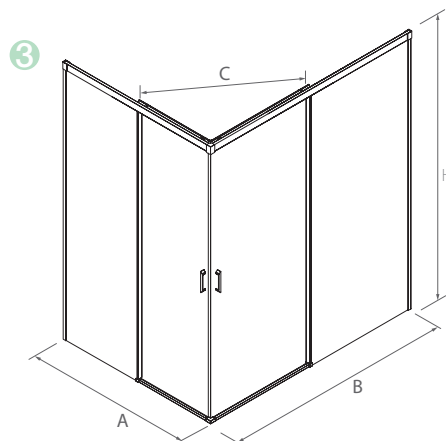

En Stock

▷ SÉRIGRAPHIES DIGITALES

S1

S2

S3

S4

1 PAROI DOUCHE UNE PORTE ET UN FIXE

Verre transparent trempé Norme EN- 12150 de 6 mm sur porte et élément fixe.
Expansion avec réglage de 10 mm
Sans profilé sol
Hauteur 1985 mm
Roulements doubles
Possibilité de 4 sérigraphies impression numérique
Facilité de libération de la porte coulissante.
Pince métallique
Traitement anticalcaire inclus