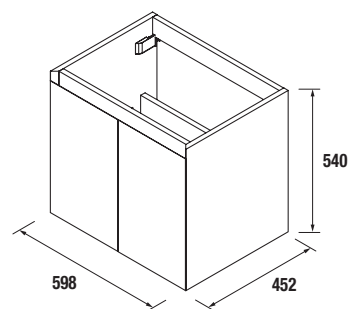

SERIE MOMENT

2 PORTES, COQUETTE À PORTE ET COLONNE

MEUBLE SUSPENDU MOMENT 2 PORTES

Meuble suspendu 2 portes, avec charnières à large ouverture et fermeture douce. Intérieur en bois naturel avec étagère en contreplaqué ajustable en hauteur.

PURE		REAL		INTENSE	
COD.	€	COD.	€	COD.	€
91404	999	91405	999	91406	999