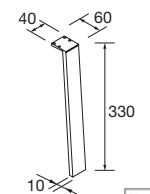

JEU DE 2 PIEDS KLIM 330

Jeu de 2 pieds optionnel en aluminium pour meubles suspendus, 3 finitions disponibles, hauteur 330 mm, pour une utilisation avec plan vasque intégrée.

Blanc		Noir		Anodisé	
COD.	€	COD.	€	COD.	€
84131	28	84132	28	84134	28