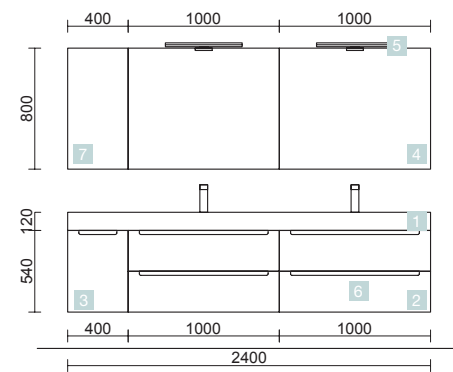

COMPAKT 2400 GRIS PIERRE

VASQUE INTÉGRÉE

COD.	DESCRIPTION	€
COMPOSITION 2400 GRIS PIERRE		
1	25451 Plan de toilette COMPAKT 46 Gris pierre de 2001 jusqu'à 2500 mm, avec deux vasques intégrée 2001 - 2500 x 460 x 120 mm	2156
2	23937 Meuble suspendu MONTERREY 1000 Pin bahia x 2 2 tiroirs métalliques à fermeture amortie 997 x 540 x 450 mm	1144
3	23977 Coquette suspendue MONTERREY 400 Pin bahia 1 porte droite et fermeture amortie 400 x 540 x 450 mm	197
PRIX TOTAL DE L'ENSEMBLE		3497
OPTION		
COD.	DESCRIPTION	€
4	16912 Miroir SENA 1000 x 2 horizontal-vertical verre 5 mm 1000 x 800 mm	200
5	23534 Applique PANDORA 458 x 2 chrome brillant, luminaire led (1x10 W) IP 44 fixation multiple 458 x 112 x 32 mm	142
6	16994 Siphon avec bonde Laiton chromé x 2	140
COMPLEMENT		
COD.	DESCRIPTION	€
7	22826 Module ALLIANCE 400 Pin bahia gauche/droite 1 porte avec système push 400 x 800 x 162 mm	207