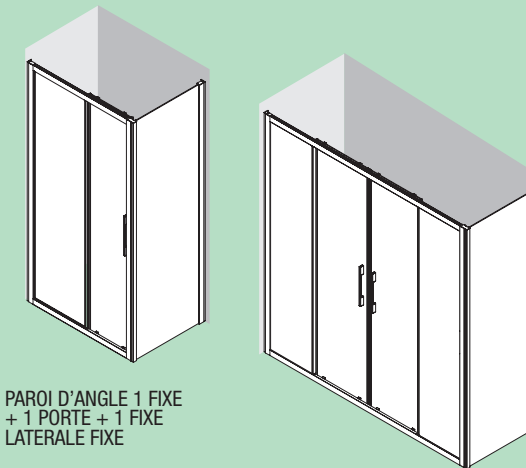

PAROI D'ANGLE 1 FIXE
+ 1 PORTE + 1 FIXE
LATERALE FIXE

PAROI D'ANGLE 2 FIXES + 2
PORTES + 1 FIXE LATERALE FIXE