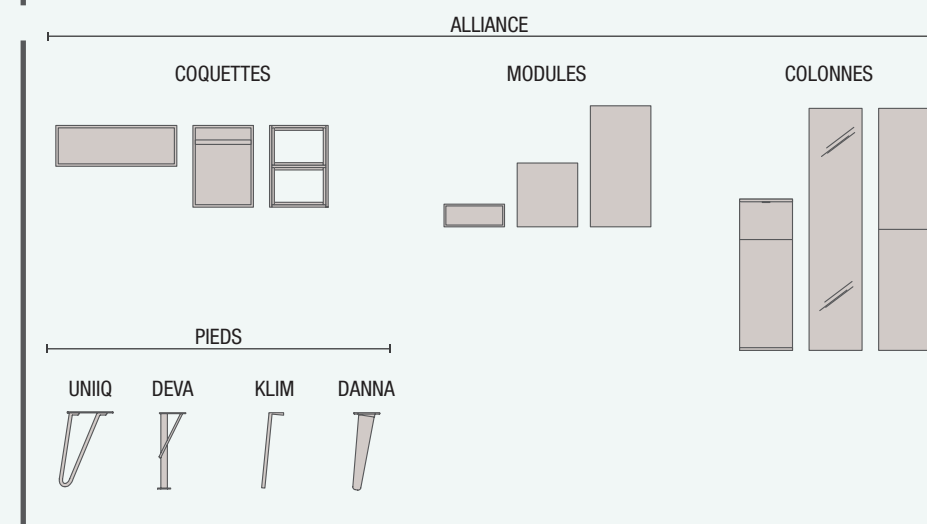

TECHNOLOGIQUE

Grâce à la technologie de revêtement 3D, la famille Monterrey présente les différentes finitions de notre sélection bois qui, avec les laques haute brillance, caractérisent cette série élégante et unique.

FINITIONS

Façades en panneaux MDF de 19 mm d'épaisseur. Côtés et structure du meuble en panneaux de particules stratifiés de 16 mm d'épaisseur.

MEUBLE 2 TIROIRS

COQUETTE 1 TIROIR

COQUETTE 1 PORTE

COMPLÉMENT

TIROIR EN MÉTAL

COD.	DESCRIPTION	€	OPTION	COD.	DESCRIPTION	€	
COMPOSITION DE MEUBLE DE 1200							
1	23442	Coquette suspendue MONTERREY 1200 Alsace 1 tiroir métallique à fermeture amortie 1197 x 270 x 450 mm	371	4	83964	Miroir MOON 1000 circulaire avec luminaire led (4,8 W) IP44 Ø 1000 mm	384
2	26938	Plan vasque TOSCANA 1200 Charge minéral blanc un vasque, deux robinet, sans siphon ni bonde de vidage clic-clac 1205 x 50 x 460 mm	371	5	23033	Siphon SMART Chrome avec siphon et bonde de vidage clic-clac	96
3	90972	Tiroir complet métallique Carbon-TX tiroir haut pour meuble de 1200 mm avec découpe siphon, profondeur 45 1141 x 140 x 350 mm	85				
PRIX TOTAL DE L'ENSEMBLE		827					
COMPLEMENT							
6	83447	Coiffeuse alliance ALLIANCE Alsace avec porte, tiroir et miroir pivotante 352 x 1000 x 360 mm	381