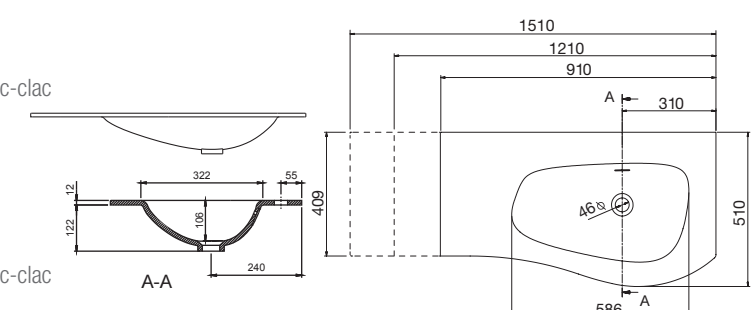

1210 x 12 x 510 mm

87599 508 €

Plan vasque MAM 1510 coquette à gauche
Solid surface

sans siphon ni bonde de vidage clic-clac
ni mitigeur

1510 x 12 x 510 mm

91125 599 €

PLANS DE TOILETTE COMPLETS CHARGE MINÉRALE