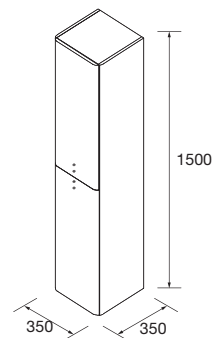

Soyez curieux et choisissez vos couleurs en toute simplicité pour votre combinaison souhaitée

SÉRIE UNIQ
2 TIROIRS , 1 PORTE

MEUBLE SUSPENDU UNIQ 2 TIROIRS / 1 PORTE DROITE

Meuble suspendu à 2 tiroirs en bois avec coulisses invisibles avec extraction plus et, 1 porte avec fermeture amortie. Finition intérieure Carbon-TX.

Stock	Blanc mat		Anthracite mat		Cielo		Bosque	
	COD.	€	COD.	€	COD.	€	COD.	€
900	24604	432	24603	432	24618	523	24624	523
1200	24626	490	24625	490	24640	583	24646	583

REMARQUE: Autres finitions sur commande, voir page 90.

MEUBLE SUSPENDU UNIQ 2 TIROIRS / 1 PORTE GAUCHE

Meuble suspendu à 2 tiroirs en bois avec coulisses invisibles avec extraction plus et, 1 porte avec fermeture amortie. Finition intérieure Carbon-TX.

Stock	Blanc mat		Anthracite mat		Cielo		Bosque	
	COD.	€	COD.	€	COD.	€	COD.	€
900	24648	432	24647	432	24662	523	24668	523
1200	24670	490	24669	490	24684	583	24690	583

REMARQUE: Autres finitions sur commande, voir page 90.

JEU DE 3 POIGNEES UNIQ

Jeu de 3 poignées pour meubles UNIQ. Existe dans 3 finitions. Poignées au choix vendues séparément du meuble.

Blanc		Noir		Chrome	
COD.	€	COD.	€	COD.	€
24723	23	24724	23	24725	23

COLONNE SUSPENDUE UNIQ

Colonne suspendue réversible et fermeture amortie.

Stock	Blanc mat		Anthracite mat		Cielo		Bosque	
	COD.	€	COD.	€	COD.	€	COD.	€
24692	443	24691	443	24706	537	24712	537	

JEU DE 2 POIGNEES UNIQ

Jeu de 2 poignées pour les colonnes UNIQ. Existe dans 3 finitions. Poignées au choix vendues séparément de la colonne.

Blanc		Noir		Chrome	
COD.	€	COD.	€	COD.	€
24719	16	24720	16	24721	16