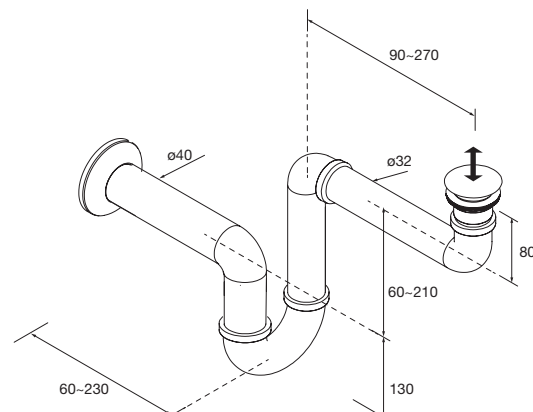

Siphon court avec valve clicker
19366 61 €