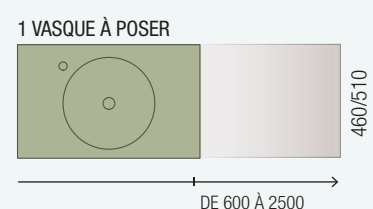

COMPAKT 1 VASQUE