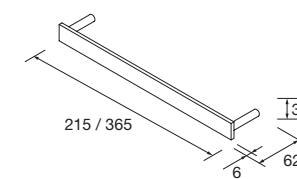

POIGNÉE PORTE-SERVIETTES POUR COQUETTE SUSPENDUE EXTRACTION AVANT ALLIANCE

Poignée pour coquette Alliance, disponible dans différentes finitions. Poignée en option, non fournie avec la coquette.

	Blanc		Noir		Anodisé brillant	
	COD.	€	COD.	€	COD.	€
250	26915	23	26914	23	26913	23
400	26920	26	26919	26	26918	26