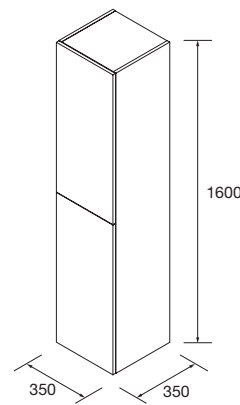

SÉRIE ALLIANCE

MEUBLES AUXILIAIRES PROFONDEUR 350 - HAUTEUR 1600

COLONNE ALLIANCE 1600 AVEC 2 PORTES

Colonne réversible 2 portes avec système d'ouverture push. Finition intérieure Carbon-TX. Avec 4 étagères en verre ajustables en hauteur. Charnières avec ouverture large 110°.

	Blanc Brillant		Gris Brillant		Sbiancato		Naturel		Chêne Africain		Pino bahía		Alsace	
	COD.	€	COD.	€	COD.	€	COD.	€	COD.	€	COD.	€	COD.	€
350	22828	381	22829	381	23223	381	22831	381	91073	381	22830	381	23225	381