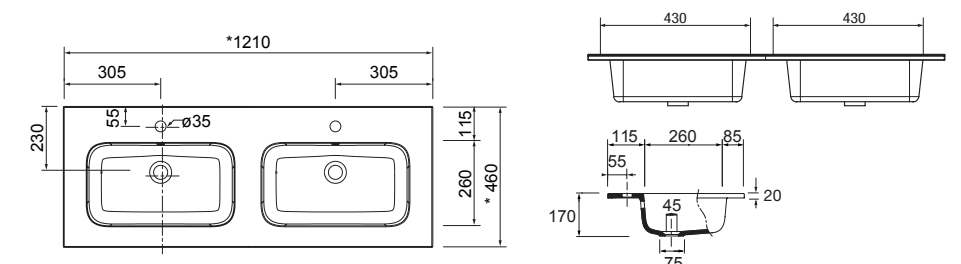

24785 201 €

Plan vasque CONSTANZA 1210 double Porcelaine blanche

sans siphon ni bonde de vidage clic-clac
1210 x 20 x 460 mm

26778 419 €

Plan vasque IBERIA 610 Porcelaine blanche
sans siphon ni bonde de vidage clic-clac
610 x 20 x 460 mm