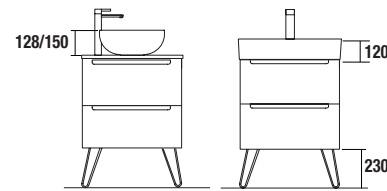

PIEDS POUR PLANS VASQUE CLASSIQUES HAUTEUR 330 mm

JEU DE 2 PIEDS UNIIQ 230

Jeu de 2 pieds optionnel en acier pour meubles suspendus, 3 finitions disponibles, hauteur 230 mm, pour une utilisation avec une vasque à poser.