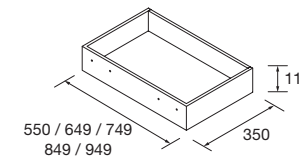

TIROIRS COMPLETS

Tiroir haut pour meuble sans découpe siphon, intérieur Carbone TX

Carbon-TX		
COD.		€
600	24956	48
700	24957	51
800	24958	54
900	24959	56
1000	24960	58