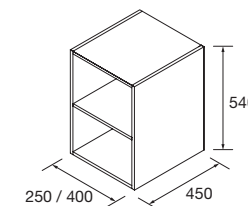

JEU DE 4 PIEDS

Jeu de 4 pieds nécessaires pour les meubles 3 tiroirs, hauteur 100 mm

Blanc		Noir mat		Chrome brillant	
COD.	€	COD.	€	COD.	€
83817	13	83425	13	83819	13

Jeu de pieds nécessaires pour les meubles 3 tiroirs, hauteur 100 mm