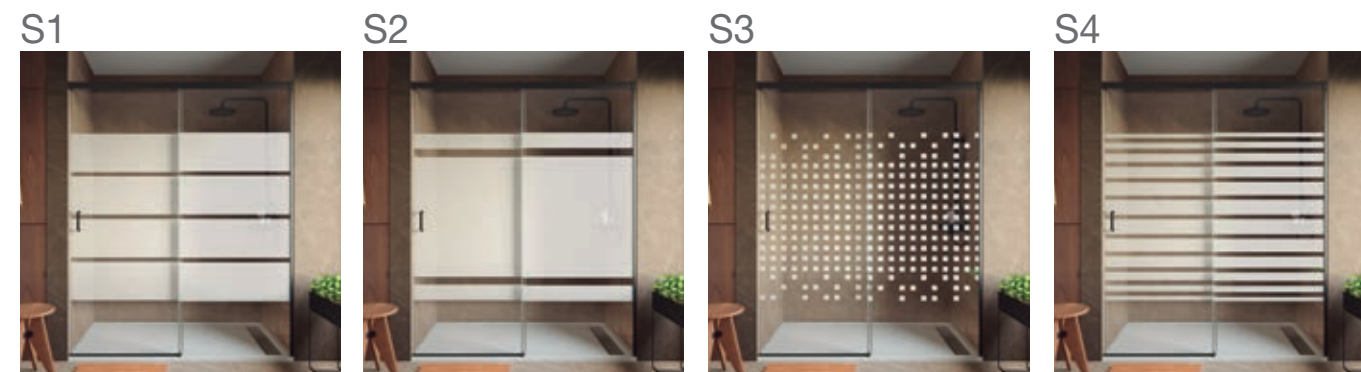

▷ SÉRIGRAPHIES DIGITALES