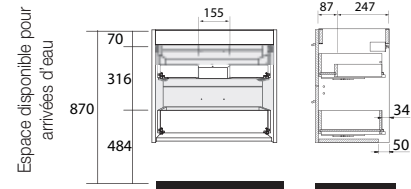

600/C		800/C	
COD.	€	COD.	€
21684	136	21685	157

POIGNÉES PERSONNALISABLES

Attention: ces poignées sont vendues à l'unité et ne sont pas vendues en lots ou ensembles. La quantité de poignées doit être commandée en fonction du nombre de tiroirs ou de portes.