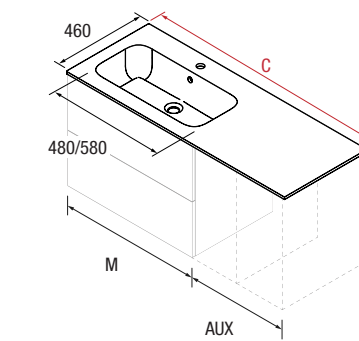

POUR LES COQUETTES À DROITE

Taille des meubles (M)	C	COD.	€
600 (CUVE LARGEUR 480)	605 - 855	24390	470
	605 - 1005	24391	538
	605 - 1405	24394	643
700 (CUVE LARGEUR 580)	705 - 1405	25505	643
	805 - 1055	24392	570
800 (CUVE LARGEUR 580)	805 - 1205	24393	606
	805 - 1605	24395	686

Note: délai de livraison de 4 a 6 semaines pour les plans sur mesure.

Telechargez votre plan sur mesure