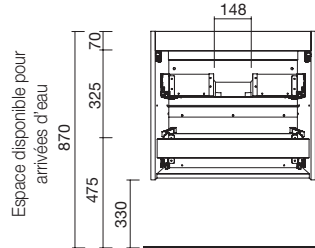

Blanc brillant		Gris brillant		Sbiancato		Chêne naturel		Chêne africain		Pin bahia		Alsace	
	COD.	€	COD.	€	COD.	€	COD.	€	COD.	€	COD.	€	COD.	€
600	26675	463	26676	463	23443	463	23930	463	91046	463	23929	463	23444	463
800	26678	519	26679	519	23445	519	23934	519	91047	519	23933	519	23446	519
1000	26681	572	26682	572	23447	572	23938	572	91048	572	23937	572	23448	572
1200	26684	614	26685	614	23449	614	23942	614	91049	614	23941	614	23450	614