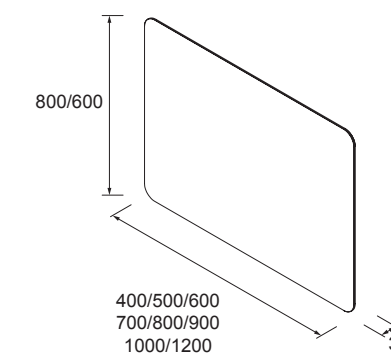

- Miroir ROTA 400 vertical 400 x 800 mm 20729 71 € - Miroir ROTA 500 vertical 500 x 800 mm 20730 84 € - Miroir ROTA 600 horizontal vertical 600 x 800 mm 16943 86 € - Miroir ROTA 700 horizontal vertical 700 x 800 mm 20731 97 € - Miroir ROTA 800 horizontal vertical 800 x 800 mm 20732 103 €	- Miroir ROTA 900 horizontal vertical 900 x 800 mm 20733 108 € - Miroir ROTA 1000 horizontal vertical 1000 x 800 mm 20734 114 € - Miroir ROTA 1200 horizontal 1200 x 600 mm 20735 138 €