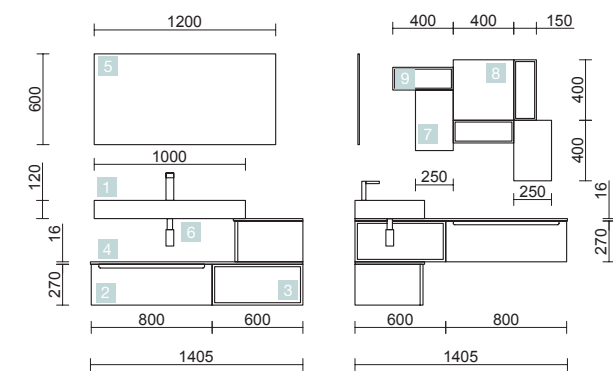

MONTERREY 1010 NATUREL

VASQUE+COQUETTE

COD.	DESCRIPTION	€
COMPOSITION 1010 NATUREL		
1	23397 Plan vasque VENETO 1010 Porcelaine blanche un vasque sans siphon ni bonde de vidage clic-clac 1010 x 120 x 460 mm	283
2	23983 Coquette suspendue MONTERREY 800 Chêne naturel x 2 1 tiroir métallique à fermeture amortie 797 x 270 x 450 mm	612
3	22811 Coquette suspendue ALLIANCE 600 Carbon-TX x 2 1 espace 598 x 270 x 450 mm	300
4	22983 Plan de toilette Chêne naturel x 2 de 1001 jusqu'à 1400 pour meuble et coquette, sans usinage 1001 - 1400 x 16 x 460 mm	484
PRIX TOTAL DE L'ENSEMBLE		1679

OPTION		
COD.	DESCRIPTION	€
5	20742 Miroir REFLEJO 1200 horizontal / vertical avec led (17,28 W) IP 44 1200 x 600 mm	359
6	23033 Siphon SMART Chrome avec siphon et bonde de vidage clic-clac	96

COMPLEMENT		
COD.	DESCRIPTION	€
7	22902 Module ALLIANCE 250 Blanc brillant x 2 gauche/droite 1 porte avec système push 250 x 400 x 162 mm	326
8	22820 Module ALLIANCE 400 Blanc brillant gauche/droite 1 porte avec système push 400 x 400 x 162 mm	176
9	22900 Module ALLIANCE 400 Carbon-TX x 3 horizontal vertical 1 niche 400 x 150 x 162 mm	156