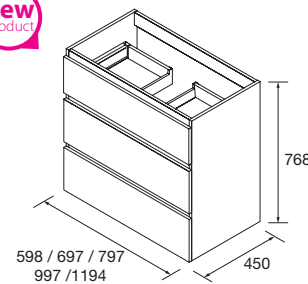

SERIE SPIRIT

MEUBLES 3 TIROIRS, PIEDS ET, POIGNEES

MEUBLE SUSPENDU SPIRIT 3 TIROIRS AVEC DÉCOUPE POUR SIPHON

Meuble suspendu avec 3 tiroirs métalliques avec ouverture totale, avec découpe pour siphon, intérieurs finition Carbon-TX et fermetures amorties. Poignées non incluses. 3 finitions au choix. Séparateur de rangement inclus dans le tiroir supérieur, avec 2 parties latérales amovibles. Poignées et pieds non inclus et en option dans 3 finition.