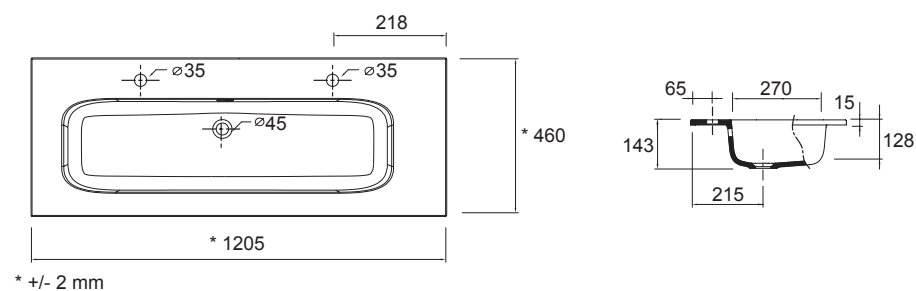

**Plan vasque SOFIA 1205 double
MineralMarmo**
sans siphon ni bonde de vidage clic-clac
1205 x 15 x 460 mm
18691 **578 €**

**Plan vasque SOFIA 1605 double
MineralMarmo**
sans siphon ni bonde de vidage clic-clac
1605 x 15 x 460 mm
24338 **662 €**