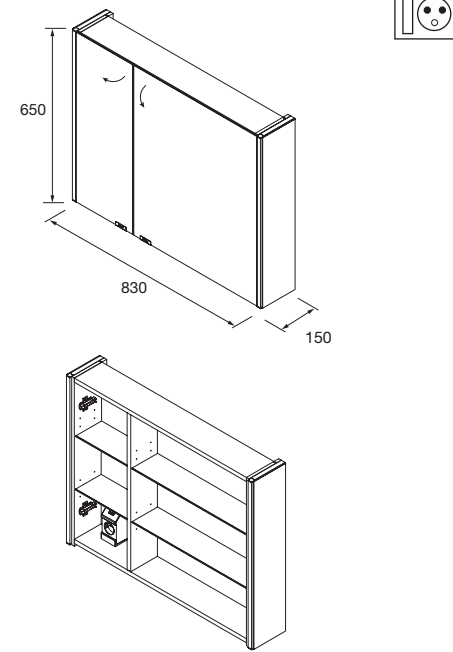

Armoire ALLIANCE 800

2 portes miroir double avec interrupteur et prise et bandes lumière led latérales, IP44 (21,5W)
830 x 650 x 150 mm

83220 **667 €**

Armoire ALLIANCE 900

3 portes miroir double avec interrupteur et prise et bandes lumière led latérales, IP44 (21,5W)
930 x 650 x 150 mm

83221 **722 €**

Armoire ALLIANCE 1000

3 portes miroir double avec interrupteur et prise et bandes lumière led latérales, IP44 (21,5W)
1030 x 650 x 150 mm

83222 **779 €**

Armoire ALLIANCE 1200

3 portes miroir double avec interrupteur et prise et bandes lumière led latérales, IP44 (21,5W)
1222 x 650 x 150 mm

83223 **890 €**

ARMOIRE ALLIANCE 630

	CODE	€
BLANC BRILLANT	83224	556
GRIS BRILLANT	83225	556
BOIS SBIANCATO	83228	556
CHÊNE NATUREL	83227	556
CHÊNE AFRICA	92889	556
PIN BAHÍA	83230	556
ALSACE	83229	556

Sur commande, délais de livraison additionnel 15 jours