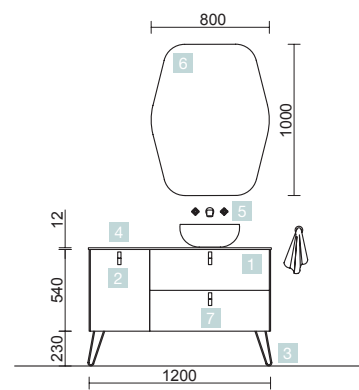

UNIIQ 1200/G BOSQUE

DEUX TIROIRS ET UNE PORTE

COD.	DESCRIPTION	€
COMPOSITION DE MEUBLE 1200		
1	24690 Meuble suspendu UNIIQ 1200 Bosque gauche 1 porte et 2 tiroirs et fermeture amortie 1194 x 540 x 450 mm	583
2	24724 Poignée UNIIQ Noir Jeu de 3 poignées pour meuble	23
3	24717 Jeu 2 pieds UNIIQ Noir 230 mm	27
4	24728 Plan de toilette UNIIQ 1200 Solid surface pour plan vasque à poser 1205 x 12 x 460 mm	248
5	24555 Vasque à poser ALTIRO Porcelaine blanche mat sans siphon ni bonde de vidage Ø 390 x 140 mm	215
PRIX TOTAL DE L'ENSEMBLE		1096

OPTION		
COD.	DESCRIPTION	€
6	26776 Miroir ORGANIC 800 horizontal / vertical avec luminaire LED (15 W) IP44 800 x 1000 mm	354
7	16994 Siphon avec bonde Laiton chromé	70