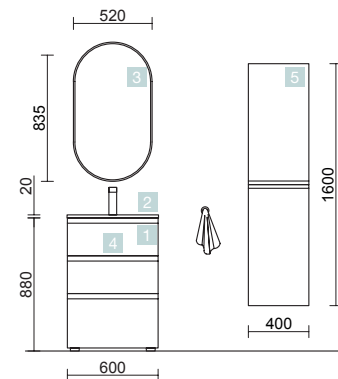

COD.	DESCRIPTION	€
COMPOSITION MEUBLE 600		
1	91397 Meuble MOMENT 600 INTENSE 3 tiroirs à fermeture amortie 598 x 880 x 452 mm	1479
2	26783 Plan vasque CONSTANZA 610 Porcelaine blanche sans siphon ni bonde de vidage clic-clac 610 x 20 x 460 mm	157
PRIX TOTAL DE L'ENSEMBLE		1636

OPTION		€
COD.	DESCRIPTION	€
3	91121 Miroir OLIMPIA 920 Black velvet vertical avec luminaire LED (20 W.) IP44 920 x 520 x 30 mm	311
4	13663 Siphon avec bonde clicker Laiton chromé	81
COMPLEMENT		
COD.	DESCRIPTION	€
5	91451 Colonne suspendue MOMENT 1600 INTENSE gauche/droite 2 portes et fermeture amortie 400 x 1600 x 352 mm	1699

MEUBLE SUSPENDU OU A POSER MOMENT 1 TIROIR

Meuble suspendu ou a poser avec 1 tiroir en bois à ouverture totale avec fermeture progressive, capacité 40 kg. Nécessite un siphon réduit pour les vasques intégrées. Pieds ABS ajustables (20mm), inclus.

	PURE		REAL		INTENSE	
	COD.	€	COD.	€	COD.	€
600	91356	749	91357	749	91358	749
800	91359	849	91360	849	91361	849
1000	91362	949	91366	949	91367	949