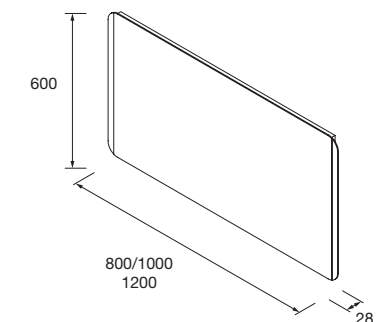

Miroir CANDEM 800
horizontal vertical avec led (15 W) IP 44
800 x 600 mm
23405 **401 €**

Miroir CANDEM 1000
horizontal vertical avec led (15 W) IP 44
1000 x 600 mm
23406 **460 €**

Miroir CANDEM 1200
horizontal vertical avec led (15 W) IP 44
1200 x 600 mm
23407 **517 €**