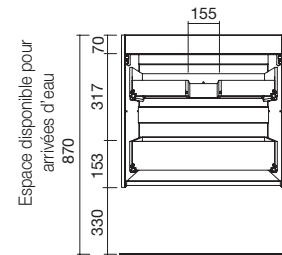

MEUBLE FUSSION LINE 2 TIROIRS

Meuble suspendu 2 tiroirs en bois avec finition intérieure Carbon-TX, avec glissières invisibles ouverture plus large et freins de fermeture. Séparateur de rangement inclus dans le tiroir supérieur.

	Blanc brillant		Gris brillant		Sbiancato		Chêne naturel		Chêne africain		Pin bahia		Alsace	
	COD.	€	COD.	€	COD.	€	COD.	€	COD.	€	COD.	€	COD.	€
600	23311	296	23312	296	23313	296	23315	296	91055	296	26553	296	23314	296
700	23317	311	23318	311	23319	311	23321	311	91056	311	26554	311	23320	311
800	23323	324	23324	324	23325	324	23327	324	91057	324	26555	324	23326	324
900	23329	347	23330	347	23331	347	23333	347	91058	347	26556	347	23332	347
1000	23305	369	23306	369	23307	369	23309	369	91059	369	26557	369	23308	369