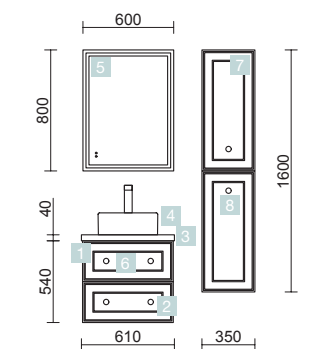

NOUVEAU CLASSIQUE

Les panneaux de cette famille sont élégants et particuliers. Ils rappellent le mobilier classique aux airs renouvelés avec leurs lignes et finitions ultra-mates. Le résultat de ce mélange est pour le moins particulier.

FINITIONS

STOCK | **SUR COMMANDE** | **INTÉRIEUR**

WHITE COTTON | BLACK VELVET | MACCHIATO | BLUE FOG | GREEN FOREST | ANTHRACITE MAT | NIGHT BLUE | CARBON-TX

E-05
NORME EN 717-1

Façades en panneaux MDF de 19 mm d'épaisseur. Côtés et structure du meuble en panneaux de particules stratifiés de 16 mm d'épaisseur.

MEUBLE 2 TIROIRS

→ 600
→ 800
→ 1000

Façades de tiroirs prépercées

COLONNE 2 PORTES

350

FERMETURE AMORTIE
RÉVERSIBLE
Portes prépercées

TIROIR EN MÉTAL

FERMETURE AMORTIE | EXTRACTION TOTALE | 40 KG MAX. | GRASS

POIGNÉES

STYLE | **FOLK**

Black matt | Silver | Gold | Brass

Black matt | Silver | Gold

Poignée non incluse

COMBINEZ-LES

POIGNÉE ET BOUTON STYLE | BOUTON STYLE | COQUILLE FOLK

COD.	DESCRIPTION	€	OPTION	COD.	DESCRIPTION	€	
COMPOSITION DE MEUBLE DE 600							
1	91303	Meuble suspendu RENOIR 600 Green forest 2 tiroirs métalliques à fermeture amortie 598 x 540 x 450 mm	539	5	87853	Miroir CHICAGO II 800 horizontal/vertical lumière led, sensor et antibuée (30 W.) IP44 800 x 600 mm	427
2	91331	Poignée STYLE 35 Black matt x 4	60	6	16994	Siphon avec bonde Laiton chromé	70
3	23016	Plan de toilette Chêne africain pour meuble et coquette, sans usinage 600 x 40 x 460 mm	176	COMPLEMENT			
4	91487	Vasque à poser VERILA Porcelaine blanche sans siphon ni bonde de vidage 400 x 120 x 300 mm	169	COD. DESCRIPTION €			
PRIX TOTAL DE L'ENSEMBLE			944	7	91321	Colonne suspendue RENOIR Green forest 2 portes sans poignée et fermetures amorties 350 x 1600 x 349 mm	459
				8	91331	Poignée STYLE 35 Black matt x 2	30