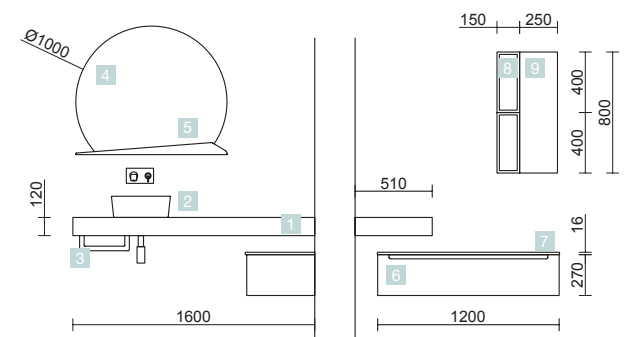

COMPAKT 1600 BALI

VASQUE À POSER

COD.	DESCRIPTION	€
COMPOSITION 1600 BALI		
1	91208 Plan de toilette COMPAKT 51 Bali de 1401 jusqu'à 1600 mm, avec une vasque à poser 1401 - 1600 x 510 x 120 mm	1034
2	91490 Vasque à poser NESLA Porcelaine blanche sans siphon ni bonde de vidage 395 x 145 x 395 mm	169
3	26195 Porte-serviette COMPAKT Noir mat 330 x 100 mm	90
PRIX TOTAL DE L'ENSEMBLE		1293
OPTION		
COD.	DESCRIPTION	€
4	86289 Miroir SUNRISE 1000 Circulaire éclairage LED (4,8 W.) IP 44 Ø 1000 mm	265
5	91114 Étagère SUNRISE 1000 Noir mat 1000 x 80 x 126 mm	181

COMPLEMENT		
COD.	DESCRIPTION	€
6	26673 Coquette suspendue MONTERREY 1200 Gris brillant 1 tiroir métallique à fermeture amortie 1197 x 270 x 450 mm	371
7	22973 Plan de toilette Gris brillant pour meuble et coquette, sans usinage 1200 x 16 x 460 mm	160
8	22900 Module ALLIANCE 400 Carbon-TX x 2 horizontal vertical 1 niche 400 x 150 x 162 mm	104
9	22907 Module ALLIANCE 250 Gris brillant gauche/droite 1 porte avec système push 250 x 800 x 162 mm	193