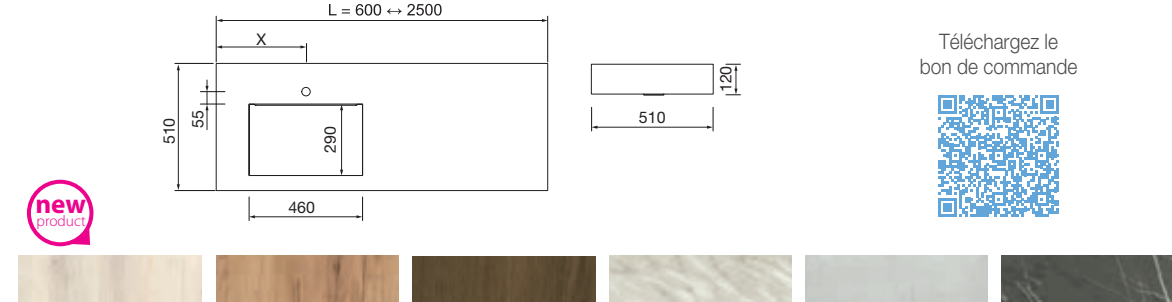

Bali		Chêne africain		Havana		Marbre blanc		Ciment		Gris pierre		
	COD.	€	COD.	€	COD.	€	COD.	€	COD.	€	COD.	€	
1 Plan vasque	600 - 800	91155	605	25452	605	83986	605	25478	605	25606	605	25491	605
	801 - 1000	91156	724	25453	724	83987	724	25479	724	25607	724	25492	724
	1001 - 1200	91157	844	25454	844	83988	844	25480	844	25608	844	25493	844
	1201 - 1400	91158	962	25455	962	83989	962	25481	962	25609	962	25494	962
	1401 - 1600	91159	1081	25456	1081	83990	1081	25482	1081	25610	1081	25495	1081
	1601 - 1800	91160	1200	25457	1200	83991	1200	25483	1200	25611	1200	25496	1200
	1801 - 2000	91584	1319	25458	1319	83992	1319	25484	1319	25612	1319	25497	1319
	2001 - 2500	91161	1795	25459	1795	83993	1795	25485	1795	25613	1795	25498	1795

Note: délai de livraison de 4 a 6 semaines pour les plans sur mesure.