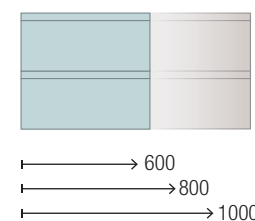

MEUBLE 2 TIROIRS