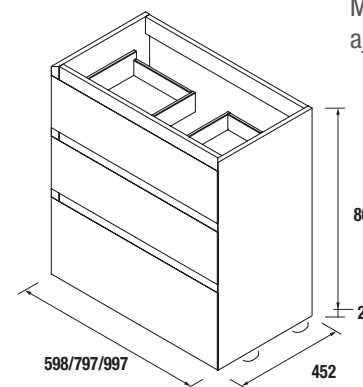

MEUBLE MOMENT 3 TIROIRS

Meuble à poser avec 3 tiroirs en bois à ouverture totale avec fermeture amortie, capacité 40 kg. Pieds ABS ajustables (20mm), inclus.

	PURE		REAL		INTENSE	
	COD.	€	COD.	€	COD.	€
600	91395	1479	91396	1479	91397	1479
800	91398	1679	91399	1679	91400	1679
1000	91401	1879	91402	1879	91403	1879