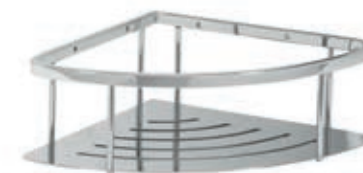

Porte-savon d'angle rectangulaire S1
273 x 80 x 200 mm
23508 **54 €**