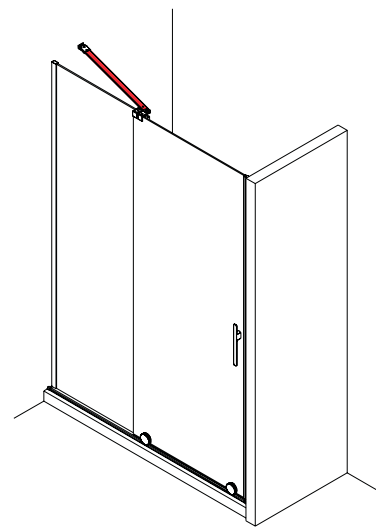

Solution de façade entre 2 murs avec tendeur sur mur latéral (Page 500)+ kit de fermeture magnétique en option