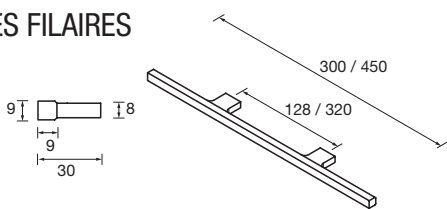

POIGNEES FILAIRES

Chrome brillant	
COD.	€
Pour meuble de 600	300 (128) 16277 24
Pour meuble de 800	450 (320) 16278 40