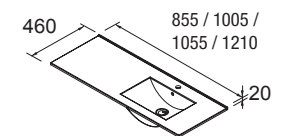

Plan vasque IBERIA 855 coquette à gauche Porcelaine blanche
sans siphon ni bonde de vidage clic-clac
855 x 20 x 460 mm

21091 **240 €**

Plan vasque IBERIA 1005 coquette à gauche Porcelaine blanche
sans siphon ni bonde de vidage clic-clac
1005 x 20 x 460 mm

20743 **264 €**

Plan vasque IBERIA 1055 coquette à gauche Porcelaine blanche
sans siphon ni bonde de vidage clic-clac
1055 x 20 x 460 mm

21093 **289 €**

Plan vasque IBERIA 1210 coquette à gauche Porcelaine blanche
sans siphon ni bonde de vidage clic-clac
1210 x 20 x 460 mm

20746 **361 €**