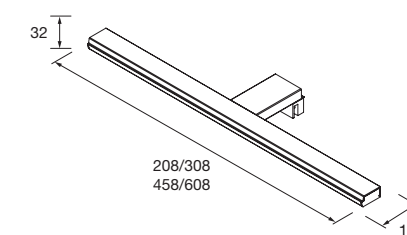

Applique PANDORA 308
chrome brillant, luminaire led (8 W) IP 44 fixation multiple
308 x 112 x 32 mm
21735 **55 €**