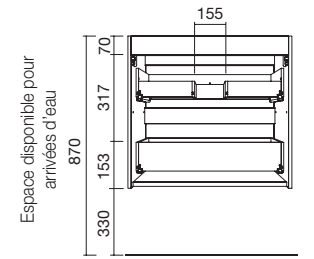

White cotton	Black velvet	Macchiato	Blue fog	Night blue	
	COD.	€	COD.	€	COD.	€
600	81699	296	91036	296	81702	296
800	81700	324	91037	324	81703	324
1000	81701	369	91038	369	81704	369