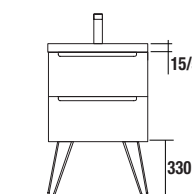

PIEDS POUR PLANS VASQUES CLASSIQUES. HAUTEUR 330 MM

JEU DE 2 PIEDS UNIQ 330

Jeu de 2 pieds optionnel en acier pour meubles suspendus, 3 finitions disponibles, hauteur 330 mm, pour une utilisation avec plan vasque intégrée.

Blanc		Noir		Chrome	
COD.	€	COD.	€	COD.	€
24713	32	24714	32	24715	32