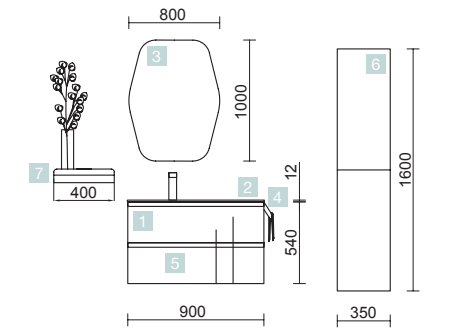

COD.	DESCRIPTION	€
COMPOSITION DE MEUBLE DE 900		
1	83859 Meuble suspendu MAM 900 Night blue droite, 2 tiroirs métalliques à fermeture amortie 897 x 540 x 505 mm	953
2	83945 Plan vasque MAM 900 coquette à droite Charge minérale blanc mat sans siphon ni bonde de vidage clic-clac 910 x 16 x 510 mm	207
PRIX TOTAL DE L'ENSEMBLE		1160

OPTION		
COD.	DESCRIPTION	€
3	26776 Miroir ORGANIC 800 horizontal / vertical avec luminaire LED (15 W.) IP44 800 x 1000 mm	354
4	23027 Porte-serviette JAZZ Blanc profondeur 35, 40, 45 y 50 235 x 125 x 68 mm	39
5	13663 Siphon avec bonde clicker Laiton chromé	81

COMPLEMENT		
COD.	DESCRIPTION	€
6	81733 Colonne suspendue ALLIANCE Night blue gauche/droite 2 portes avec système push 350 x 1600 x 349 mm	381
7	82333 Étagère 400 Solid surface 400 x 88 x 120 mm	110