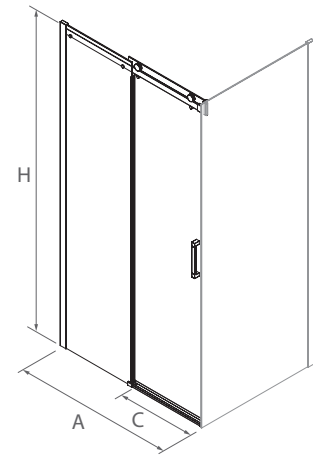

SERIE HELSINKI Sur mesure

PAROI DOUCHE UNE PORTE ET UN FIXE AVEC FIXE

- Avec système de démontage des portes pour faciliter l'entretien.
- Verre transparent trempé Norme EN- 12150 de 8 mm sur porte et élément fixe.
- Expansion 20 mm
- Hauteur 1950 mm
- Finition profil aluminium Argenté brillant et poignées chromées.
- Sans profilé sol
- Réversible.