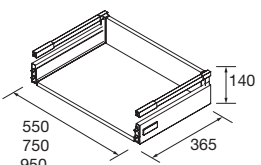

TIROIRS COMPLETS

Tiroir métallique haut pour meuble, intérieur Carbone-TX, Sans découpe siphon

Sans découpe siphon

Carbon-TX		
COD.	€	
600	24961	68
800	24962	75
1000	24963	81