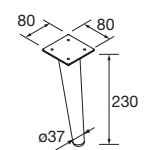

JEU DE 2 PIEDS DANNA 230

Option de jeu de 2 pieds en bois meubles. 3 finitions au choix. Hauteur 230 mm. Pour compositions avec vasque a poser.

Blanc		Noir		Pin	
COD.	€	COD.	€	COD.	€
84141	24	84142	24	84143	24