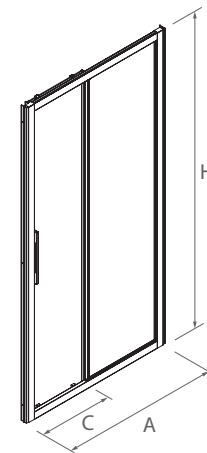

FAÇADE DOUCHE

En Stock	FAÇADE DOUCHE					
	MESURE (A)	HAUTEUR (H)	ACCÈS (C)	FINITION	N° DE COLIS	COD. €
	*940 - 990	1950	<400	Argenté brillant	1	16770 581
	990 - 1040	1950	420	Argenté brillant	1	17048 588
	1040 - 1090	1950	440	Argenté brillant	1	16771 588
	1090 - 1140	1950	440	Argenté brillant	1	17049 588
	1140 - 1190	1950	490	Argenté brillant	1	16740 588
	1190 - 1240	1950	490	Argenté brillant	1	17050 595
	1240 - 1290	1950	540	Argenté brillant	1	16741 595
	1290 - 1340	1950	540	Argenté brillant	1	17051 600
	1340 - 1390	1950	590	Argenté brillant	1	16742 600
	1390 - 1440	1950	590	Argenté brillant	1	17052 615
	1440 - 1490	1950	615	Argenté brillant	1	16743 615
	1490 - 1540	1950	615	Argenté brillant	1	17053 622
	1540 - 1590	1950	615	Argenté brillant	1	16744 622
	1590 - 1640	1950	615	Argenté brillant	1	17054 627
	1640 - 1690	1950	615	Argenté brillant	1	16745 627
	1690 - 1740	1950	615	Argenté brillant	1	17055 680
	1740 - 1790	1950	615	Argenté brillant	1	16772 680

* Accès réduit < 400 mm
Largeur minimum: 1000 mm, largeur maximum: 1800 mm / hauteur minimum: 1000 mm, hauteur maximum: 2000 mm

**Lorsque nous n'indiquons pas une dimension dans la colonne "RECEVEUR", le receveur n'existe pas en standard dans cette dimensions et doit être commandé sur mesure.