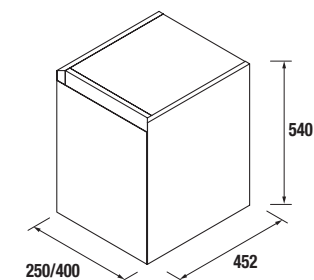

COQUETTE MOMENT 1 PORTE

Coquette réversible à 1 porte, avec charnières à large ouverture et fermeture douce. Intérieur en bois naturel avec étagère en contreplaqué ajustable en hauteur.

	PURE		REAL		INTENSE	
	COD.	€	COD.	€	COD.	€
250	91407	689	91408	689	91409	689
400	91410	799	91411	799	91412	799