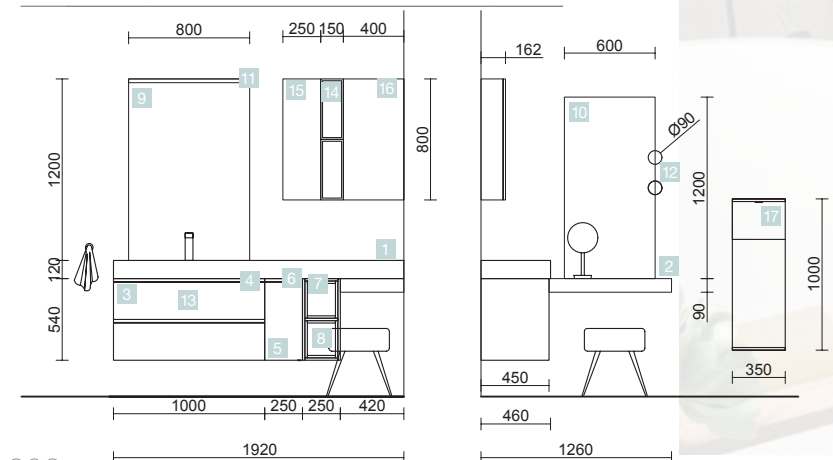

COD.	DESCRIPTION	€
COMPOSITION 1920 BALI		
1	91173 Plan de toilette COMPAKT 46 Bali de 1801 jusqu'à 2000 mm, avec grande vasque intégrée 1801 - 2000 x 460 x 120 mm	1264
2	91229 Étagère COMPAKT 42 Bali de 1201 jusqu'à 1400 mm 1201 - 1400 x 420 x 90 mm	808
3	22635 Meuble suspendu SPIRIT 1000 Blanc brillant 2 tiroirs métalliques à fermeture amortie 997 x 540 x 450 mm	490
4	90975 Poignée SPIRIT 1000 Noir soft x 2	50
5	22636 Coquette suspendue SPIRIT 250 Blanc brillant 1 porte gauche / droite et fermeture amortie 250 x 540 x 450 mm	155
6	90981 Poignée SPIRIT 250 Noir soft	9
7	23348 Coquette suspendue ALLIANCE 250 Blanc brillant 2 espaces 250 x 540 x 434 mm	110
8	23344 Ensemble 2 cubes intérieurs ALLIANCE 250 Carbon-TX pour coquette 250 217 x 244 x 428 mm	67
PRIX TOTAL DE L'ENSEMBLE		2953
OPTION		
COD.	DESCRIPTION	€
9	87584 Miroir SENA 1200 horizontal verre 5 mm 1200 x 800 mm	131
10	17893 Miroir SENA 1200 horizontal-vertical verre 5 mm 1200 x 600 mm	106
11	87812 Applique OPTIMUS 800 chrome brillant, luminaire led (5 W) IP 44 800 x 25 x 25 mm	61
12	91238 Applique GILDA 90 x 2 Ø 90 mm	98
13	16994 Siphon avec bonde Laiton chromé	70
COMPLEMENT		
COD.	DESCRIPTION	€
14	22900 Module ALLIANCE 400 Carbon-TX x 2 horizontal vertical 1 niche 400 x 150 x 162 mm	104
15	22906 Module ALLIANCE 250 Blanc brillant gauche/droite 1 porte avec système push 250 x 800 x 162 mm	193
16	22824 Module ALLIANCE 400 Blanc brillant gauche/droite 1 porte avec système push 400 x 800 x 162 mm	207
17	83441 Coiffeuse alliance ALLIANCE Blanc brillant avec porte, tiroir et miroir pivotante 352 x 1000 x 360 mm	381