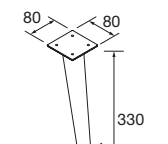

JEU DE 2 PIEDS DANNA 330

Option de jeu de 2 pieds en bois meubles. 3 finitions au choix. Hauteur 330 mm. Pour utilisation avec plan vasque classique.

Blanc		Noir		Pin	
COD.	€	COD.	€	COD.	€
84138	29	84139	29	84140	29

Plans Vasques Vlna (minérale solide mat)

605/C		805/C		1005/C		1205/C		1205/2 unités	
COD.	€	COD.	€	COD.	€	COD.	€	COD.	€
91234	269	91235	329	91236	389	91327	419	91237	439

Plans Vasques Ibéria (Porcelaine blanche)

610/C		710/C		810/C		910/C		1010/C		1210/C	
COD.	€	COD.	€	COD.	€	COD.	€	COD.	€	COD.	€
14711	138	16191	155	14712	169	19358	186	14713	216	23701	361

855/D		855/G		1005/D		1005/G		1055/D		1055/G		1105/C	
COD.	€	COD.	€	COD.	€	COD.	€	COD.	€	COD.	€	COD.	€
21090	240	21091	240	20744	264	20743	264	21092	289	21093	289	20745	301

Plans Vasques CONSTANZA (Porcelaine blanche)

610/C		710/C		810/C		910/C		1010/C		1210/2 unités	
COD.	€	COD.	€	COD.	€	COD.	€	COD.	€	COD.	€
26783	157	26782	167	26781	188	26780	199	26779	209	26778	419