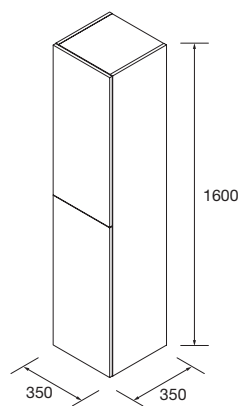

VASQUES À POSER

COD.	€
26536	219

COD.	€
24555	215

COLONNE ALLIANCE 1600 AVEC 2 PORTES

Colonne réversible 2 portes avec système d'ouverture push. Finition intérieure Carbon-TX. Avec 4 étagères en verre ajustables en hauteur. Charnières avec ouverture large 110°.

White cotton		Black velvet		Macchiato		Blue fog		Night blue	
COD.	€	COD.	€	COD.	€	COD.	€	COD.	€
81729	381	91035	381	81730	381	81731	381	81733	381

PORTE-SERVIETTE LATÉRAL POUR MEUBLE

Porte-serviette JAZZ

Blanc		Noir		Anodisé brillant	
COD.	€	COD.	€	COD.	€
23027	39	27042	39	23024	39