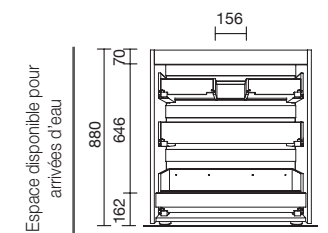

MOMENT 600 INTENSE

TROIS TIROIRS À FERMETURE AMORTIE

COD.	DESCRIPTION	€
COMPOSITION MEUBLE 600		
1	91397 Meuble MOMENT 600 INTENSE 3 tiroirs à fermeture amortie 598 x 880 x 452 mm	1479
2	26783 Plan vasque CONSTANZA 610 Porcelaine blanche sans siphon ni bonde de vidage clic-clac 610 x 20 x 460 mm	157
PRIX TOTAL DE L'ENSEMBLE		1636

OPTION		€
COD.	DESCRIPTION	€
3	91121 Miroir OLIMPIA 920 Black velvet vertical avec luminaire LED (20 W.) IP44 920 x 520 x 30 mm	311
4	13663 Siphon avec bonde clicker Laiton chromé	81
COMPLEMENT		
COD.	DESCRIPTION	€
5	91451 Colonne suspendue MOMENT 1600 INTENSE gauche/droite 2 portes et fermeture amortie 400 x 1600 x 352 mm	1699

MEUBLE SUSPENDU OU A POSER MOMENT 1 TIROIR

Meuble suspendu ou a poser avec 1 tiroir en bois à ouverture totale avec fermeture progressive, capacité 40 kg. Nécessite un siphon réduit pour les vasques intégrées. Pieds ABS ajustables (20mm), inclus.

	PURE		REAL		INTENSE	
	COD.	€	COD.	€	COD.	€
600	91356	749	91357	749	91358	749
800	91359	849	91360	849	91361	849
1000	91362	949	91366	949	91367	949

MEUBLE SUSPENDU MOMENT 2 TIROIRS AVEC DÉCOUPE POUR SIPHON

Meuble suspendu avec 2 tiroirs en bois à ouverture totale avec fermeture progressive, capacité 40 kg.

	PURE		REAL		INTENSE	
	COD.	€	COD.	€	COD.	€
600	91368	1099	91369	1099	91370	1099
800	91371	1299	91372	1299	91373	1299
1000	91374	1399	91375	1399	91376	1399

MEUBLE MOMENT 3 TIROIRS

Meuble à poser avec 3 tiroirs en bois à ouverture totale avec fermeture amortie, capacité 40 kg. Pieds ABS ajustables (20mm), inclus.

	PURE		REAL		INTENSE	
	COD.	€	COD.	€	COD.	€
600	91395	1479	91396	1479	91397	1479
800	91398	1679	91399	1679	91400	1679
1000	91401	1879	91402	1879	91403	1879