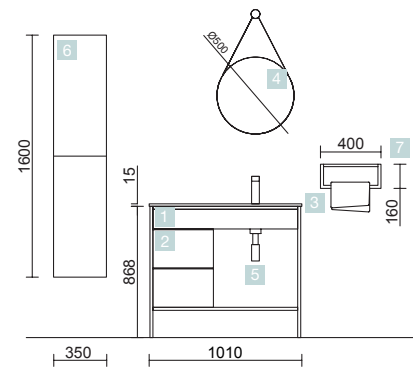

VINCI 1005/G MEUBLE

MEUBLE 1000+COQUETTE 400

COD.	DESCRIPTION	€
COMPOSITION DE MEUBLE DE 1000		
1	26724 Meuble VINCI 1000 Chêne africain 997 x 453 x 868 mm	521
2	26726 Coquette suspendue VINCI 400 Chêne africain 2 tiroirs à fermeture amortie 400 x 540 x 450 mm	267
3	18689 Plan vasque SOFIA 1005 coquette à gauche MineralMarmo sans siphon ni bonde de vidage clic-clac 1005 x 15 x 460 mm	510
PRIX TOTAL DE L'ENSEMBLE		1298
OPTION		
COD.	DESCRIPTION	€
4	24789 Miroir BARBERO 50 noir Ø 510 mm	149
5	26985 Siphon VINCI Noir mat avec siphon et bonde de vidage clic-clac	106
COMPLEMENT		
COD.	DESCRIPTION	€
6	91073 Colonne suspendue ALLIANCE Chêne africain gauche/droite 2 portes avec système push 350 x 1600 x 349 mm	381
7	25645 Étagère porte-serviette VINCI 400 Chêne africain x 2 avec cadre en aluminium laque noir mate 398 x 160 x 162 mm	442