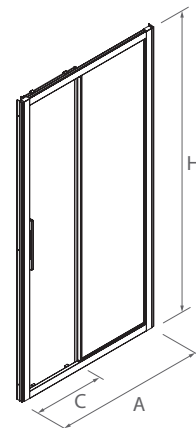

SERIE JOY Façade de douche

PAROI FAÇADE DOUCHE UNE PORTE

- Verre transparent trempé Norme EN- 12150 de 6 mm sur porte et élément fixe.
- Expansion 25 mm
- Côté fixe verre en option.
- Profilé aluminium finition en blanc et poignées blanches
- Réversible.
- Roulement supérieur en tandem réglable et roulement en tandem inférieur à ressort.

PAROI FAÇADE DOUCHE

En Stock	Sérigraphie road						
	RECEVEUR*	MESURE (A)	HAUTEUR (H)	ACCÈS (C)	FINITION	N° DE COLIS	COD. €
	1000	*940 - 990	1950	<400	Argenté brillant	1	86081 399
	1100	1040 - 1090	1950	440	Argenté brillant	1	86082 409
	1200	1140 - 1190	1950	490	Argenté brillant	1	86083 415
	1300	1240 - 1290	1950	540	Argenté brillant	1	86084 425
	1400	1340 - 1390	1950	590	Argenté brillant	1	86085 435
	1500	1440 - 1490	1950	615	Argenté brillant	1	86094 445
	1600	1540 - 1590	1950	615	Argenté brillant	1	86095 459
	1700	1640 - 1690	1950	615	Argenté brillant	1	86096 465
	1800	1740 - 1790	1950	615	Argenté brillant	1	86097 479

* Accès réduit < 400 mm
Largeur minimum: 1000 mm, largeur maximum: 1800 mm / hauteur minimum: 1000 mm, hauteur maximum: 2000 mm