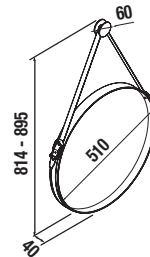

Miroir circulaire avec sangle et accroche murale Diam 60mm. Cadre et sangle en effet cuir.

COD.	€
24789	149

MIROIR VINCI

Miroir VINCI avec cadre aluminium laque noir mate Horizontale/ Verticale.

	COD.	€
500 X 1000	25641	232
600 X 800	26425	221
1000 X 600	25640	246