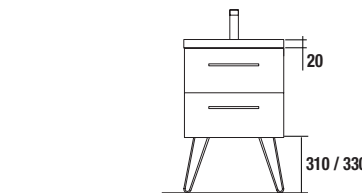

POIGNEES FILAIRES

Chrome brillant	
COD.	€
Pour meuble de 600	300 (128) 16277 24
Pour meuble de 800	450 (320) 16278 40

POIGNEES PALMA

Anodisé	
COD.	€
Pour meuble de 600	300 (128) 19474 11
Pour meuble de 800	450 (320) 19475 15