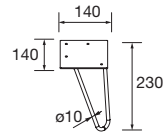

PORTE-SERVIETTE DOUBLE JAZZ

Porte-serviette double JAZZ

Blanc		Noir		Anodisé brillant	
COD.	€	COD.	€	COD.	€
23028	56	27043	56	23025	56

PIEDS POUR COMPOSITIONS AVEC VASQUE A POSER ET VENETO HAUTEUR 230 MM