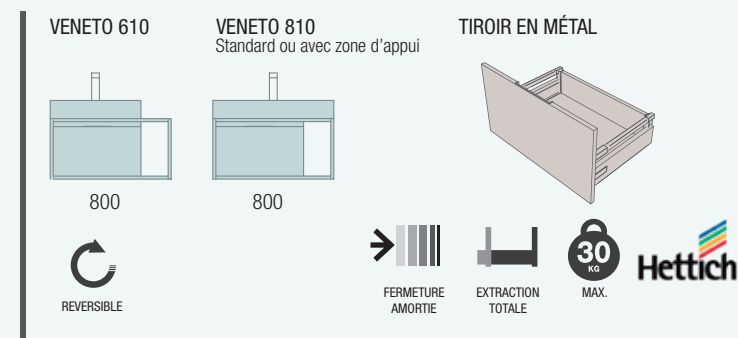

VINCINI

INDUSTRIEL

INDUSTRIEL

Le style industriel est immédiatement obtenu dès que le métal noir est privilégié et associé à la noblesse de la finition chêne Africa.

ACABADOS

E-05
NORMA
EN 717-1

STRUCTURE VINCI

COQUETTE 2 TIROIRS

ENSEMBLE SUR PIED

ENSEMBLE SUSPENDU

COMPLÉMENT

COD.	DESCRIPTION	€	COMPLEMENT
COMPOSITION ENSEMBLE MEUBLE 800+VASQUE			
1	26428 Meuble VINCI 800 Chêne africain avec vasque Veneto 797 x 892 x 450 mm	759	
5	25760 Module VINCI 1060 Chêne africain gauche/droit 1 porte avec système d'ouverture PUSH et cadre en aluminium laque noir mate 400 x 1060 x 240 mm	557	
PRIX TOTAL DE L'ENSEMBLE		759	
OPTION			
COD.	DESCRIPTION	€	
2	26425 Miroir VINCI 600 horizontal-vertical avec cadre en aluminium laque noir mate 600 x 800 mm	221	
3	26343 Applique VINCI 300 noir LED avec éclairage bi directionnel (1x8W)IP44 support multiple 300 x 83 x 38 mm	104	
4	26985 Siphon VINCI Noir mat avec siphon et bonde de vidage clic-clac	106	