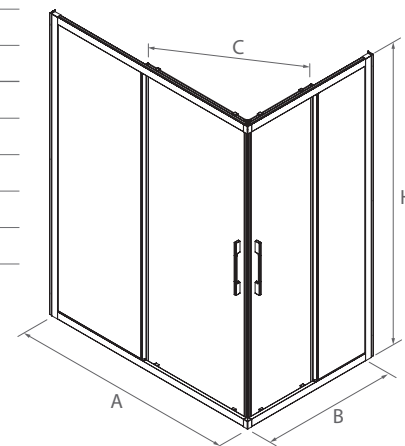

D'ANGLE DOUCHE

En Stock	Sérigraphie road								
	RECEVEUR*	MESURE (A)	MESURE (B)	HAUTEUR (H)	ACCÈS (C)	FINITION	N° DE COLIS	COD.	€
	700 x 900	665 - 690	868 - 890	1950	440	Argenté brillant	1	86101	499
	700 x 1000	665 - 690	965 - 990	1950	480	Argenté brillant	1	86075	515
	700 x 1200	665 - 690	1165 - 1190	1950	570	Argenté brillant	1	86076	525
	800 x 1000	765 - 790	965 - 990	1950	510	Argenté brillant	1	86077	519
	800 x 1200	765 - 790	1165 - 1190	1950	595	Argenté brillant	1	86079	535

Largeur minimum: 600 mm, largeur maximum: 1400 mm / hauteur minimum: 1000 mm, hauteur maximum: 2000 mm