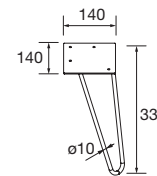

JEU DE 2 PIEDS UNIIQ 330

Jeu de 2 pieds optionnel en acier pour meubles suspendus, 3 finitions disponibles, hauteur 330 mm, pour une utilisation avec plan vasque intégrée.

Blanc		Noir		Chrome	
COD.	€	COD.	€	COD.	€
24713	32	24714	32	24715	32