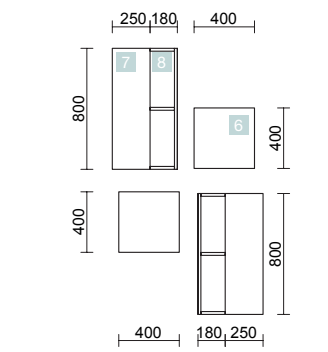

OPTION		
COD.	DESCRIPTION	€
4	20742 Miroir REFLEXO 1200 horizontal / vertical avec led (17,28 W) IP 44 1200 x 600 mm	359
5	91470 Étagère MOMENT 430 droite REAL 430 x 137 x 89 mm	129

COMPLEMENT		
COD.	DESCRIPTION	€
6	91459 Module MOMENT 400 REAL x 2 1 porte gauche / droite et fermeture amortie 400 x 400 x 181 mm	998
7	91453 Module MOMENT 250 REAL x 2 1 porte gauche / droite et fermeture amortie 250 x 800 x 181 mm	1118
8	91476 Étagère MOMENT 800 REAL x 2 180 x 800 x 180 mm	498