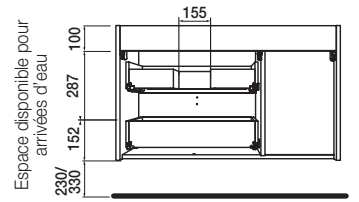

Meuble suspendu à 2 tiroirs en bois avec coulisses invisibles avec extraction plus et, 1 porte avec fermeture amortie. Finition intérieure Carbon-TX.

Stock	Blanc mat		Anthracite mat		Cielo		Bosque	
	COD.	€	COD.	€	COD.	€	COD.	€
900	24604	432	24603	432	24618	523	24624	523
1200	24626	490	24625	490	24640	583	24646	583