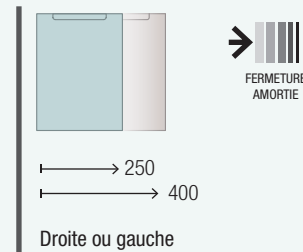

FINITIONS

Façades en panneaux MDF de 19 mm d'épaisseur. Côtés et structure du meuble en panneaux de particules stratifiés de 16 mm d'épaisseur.

MEUBLE 2 TIROIRS

COQUETTE 1 TIROIR

COQUETTE 1 PORTE

COMPLÉMENT