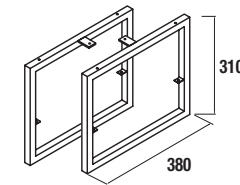

* Il faut combiner le jeu de pieds avec une étagère en bois (voir ci-dessous)

Noir		Chrome	
COD.	€	COD.	€
24346	158	24345	158

TABLETTE ALLIANCE

Étagère en bois, épaisseur 16 mm 492 - 592 - 792 x 347 x 16 mm