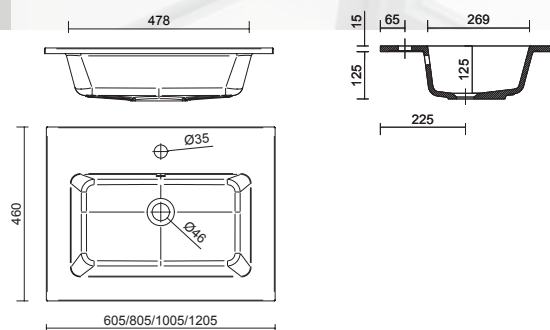

Plan vasque UNIQQ 905 coquette à droite Mineralsolid mat

sans siphon ni bonde de vidage clic-clac
905 x 15 x 460 mm

24543 **364 €**

Plan vasque UNIQQ 1205 coquette à droite Mineralsolid mat

sans siphon ni bonde de vidage clic-clac
1205 x 15 x 460 mm

24545 **417 €**