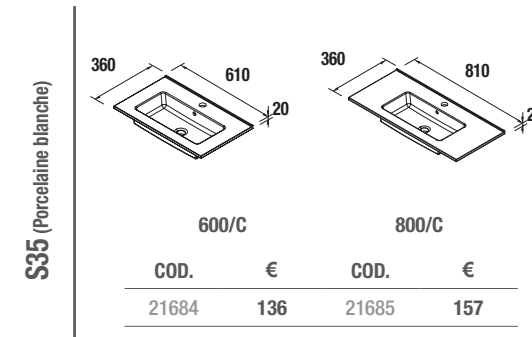

600/C		800/C	
COD.	€	COD.	€
21684	136	21685	157

POIGNÉES PERSONNALISABLES

Attention: ces poignées sont vendues à l'unité et ne sont pas vendues en lots ou ensembles. La quantité de poignées doit être commandée en fonction du nombre de tiroirs ou de portes.