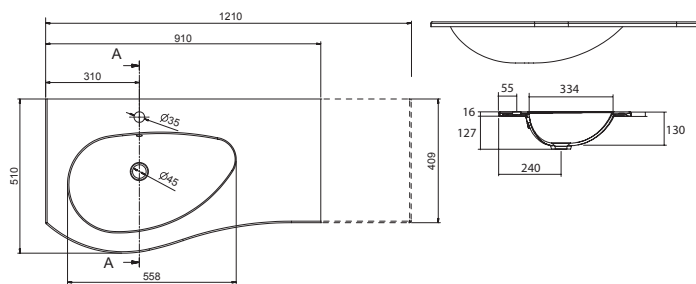

PLANS DE TOILETTE COMPLETS CHARGE MINÉRALE

PLANS DE TOILETTE COMPLETS CHARGE MINÉRALE