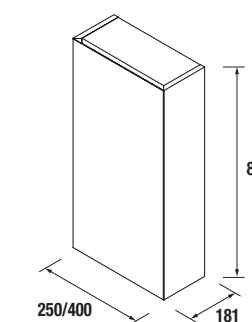

MODULE MOMENT 800 1 PORTE

Module réversible à 1 porte, avec charnières à large ouverture et fermeture douce. Intérieur en bois naturel. 2 étagères en verre ajustable en hauteur.

	PURE		REAL		INTENSE	
	COD.	€	COD.	€	COD.	€
250	91452	559	91453	559	91454	559
400	91455	669	91456	669	91457	669