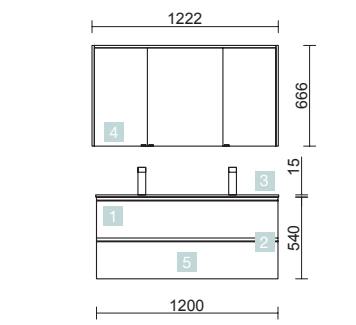

SPIRIT 1200 BLANC BRILLANT

2 TIROIRS FERMETURE AMORTIE

COD.	DESCRIPTION	€
COMPOSITION 1200 BLANC BRILLANT		
1	23890 Meuble suspendu SPIRIT 1200 Blanc brillant 2 tiroirs métalliques à fermeture amortie 1194 x 540 x 450 mm	506
2	90976 Poignée SPIRIT 1200 Blanc soft x 2	70
3	21073 Plan vasque SOFIA 1205 MineralMarmo un vasque, deux robinet, sans siphon ni bonde de vidage clic-clac 1205 x 15 x 460 mm	474
PRIX TOTAL DE L'ENSEMBLE		1050
OPTION		
COD.	DESCRIPTION	€
4	83245 Armoire ALLIANCE 1200 Blanc brillant 3 portes miroir double avec interrupteur et prise et lumière led supérieur/inferieur, IP44 (30W) 1222 x 666 x 150 mm	890
5	13663 Siphon avec bonde clicker Laiton chromé	81