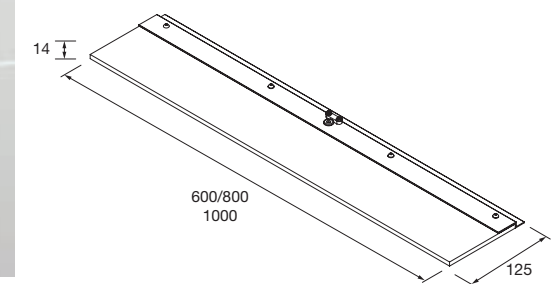

luminaire led (6 W)

23411 **153 €**

Armoire ALLIANCE 600

2 portes miroir double avec interrupteur et prise

600 x 650 x 150 mm

24061 **445 €**

Armoire ALLIANCE 700

2 portes miroir double avec interrupteur et prise