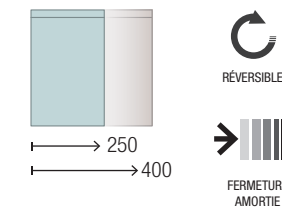

COQUETTE 1 PORTE