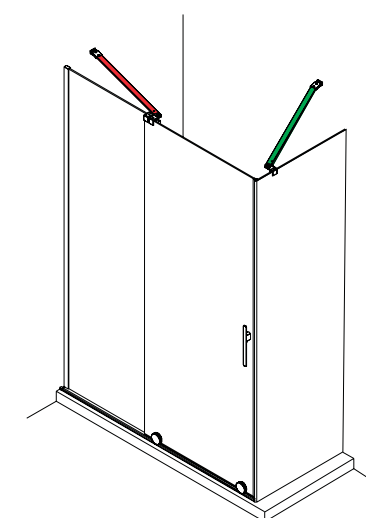

Solution d'angle (page 502) composée de tendeurs opposé et arrière d'un kit magnétique avant. Autre possibilité de configuration