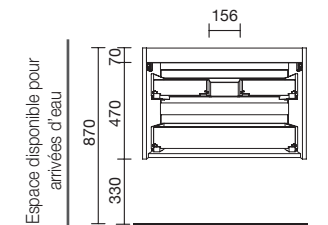

MOMENT 600 INTENSE

TROIS TIROIRS À FERMETURE AMORTIE

COD.	DESCRIPTION	€
COMPOSITION MEUBLE 600		
1	91397 Meuble MOMENT 600 INTENSE 3 tiroirs à fermeture amortie 598 x 880 x 452 mm	1479
2	26783 Plan vasque CONSTANZA 610 Porcelaine blanche sans siphon ni bonde de vidage clic-clac 610 x 20 x 460 mm	157
PRIX TOTAL DE L'ENSEMBLE		1636

OPTION		€
COD.	DESCRIPTION	€
3	91121 Miroir OLIMPIA 920 Black velvet vertical avec luminaire LED (20 W.) IP44 920 x 520 x 30 mm	311
4	13663 Siphon avec bonde clicker Laiton chromé	81
COMPLEMENT		
COD.	DESCRIPTION	€
5	91451 Colonne suspendue MOMENT 1600 INTENSE gauche/droite 2 portes et fermeture amortie 400 x 1600 x 352 mm	1699

MEUBLE SUSPENDU OU A POSER MOMENT 1 TIROIR

Meuble suspendu ou a poser avec 1 tiroir en bois à ouverture totale avec fermeture progressive, capacité 40 kg. Nécessite un siphon réduit pour les vasques intégrées. Pieds ABS ajustables (20mm), inclus.

	PURE		REAL		INTENSE	
	COD.	€	COD.	€	COD.	€
600	91356	749	91357	749	91358	749
800	91359	849	91360	849	91361	849
1000	91362	949	91366	949	91367	949

MEUBLE SUSPENDU MOMENT 2 TIROIRS AVEC DÉCOUPE POUR SIPHON

Meuble suspendu avec 2 tiroirs en bois à ouverture totale avec fermeture progressive, capacité 40 kg.

	PURE		REAL		INTENSE	
	COD.	€	COD.	€	COD.	€
600	91368	1099	91369	1099	91370	1099
800	91371	1299	91372	1299	91373	1299
1000	91374	1399	91375	1399	91376	1399

MEUBLE MOMENT 3 TIROIRS

Meuble à poser avec 3 tiroirs en bois à ouverture totale avec fermeture amortie, capacité 40 kg. Pieds ABS ajustables (20mm), inclus.

	PURE		REAL		INTENSE	
	COD.	€	COD.	€	COD.	€
600	91395	1479	91396	1479	91397	1479
800	91398	1679	91399	1679	91400	1679
1000	91401	1879	91402	1879	91403	1879