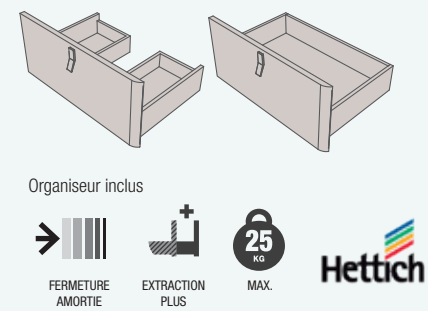

Façades de 19 mm d'épaisseur et côtés de 16 mm en panneaux MDF. Structure du meuble en panneaux de particules stratifiés de 16 mm d'épaisseur.

MEUBLE 2 TIROIRS + 1 PORTE

COLONNE 2 PORTES

TIROIR EN BOIS

VASQUES ET PLANS DE TOILETTE

POIGNÉE UNIQ

COMBINEZ-LES

PIED UNIQ

COD.	DESCRIPTION	€	OPTION	COD.	DESCRIPTION	€
COMPOSITION DE MEUBLE DE 900						
1	24612 Meuble suspendu UNIQ 900 Paja droite 1 porte et 2 tiroirs et fermeture amortie 897 x 540 x 450 mm	523	6	83963	Miroir MOON 800 circulaire avec luminaire LED (4,8 W) IP44 Ø 800 mm	306
2	24723 Poignée UNIQ Blanc Jeu de 3 poignées pour meuble	23	7	26126	Étagère porte-serviette 400 Solid surface 400 x 60 x 120 mm	72
3	24716 Jeu 2 pieds UNIQ Blanc 230 mm	27	8	16994	Siphon avec bonde Laiton chromé	70
4	24727 Plan de toilette UNIQ 900 Solid surface pour plan vasque à poser 905 x 12 x 460 mm	198				
5	24555 Vasque à poser ALTIRO Porcelaine blanche mat sans siphon ni bonde de vidage Ø 390 x 140 mm	215				
PRIX TOTAL DE L'ENSEMBLE		986				