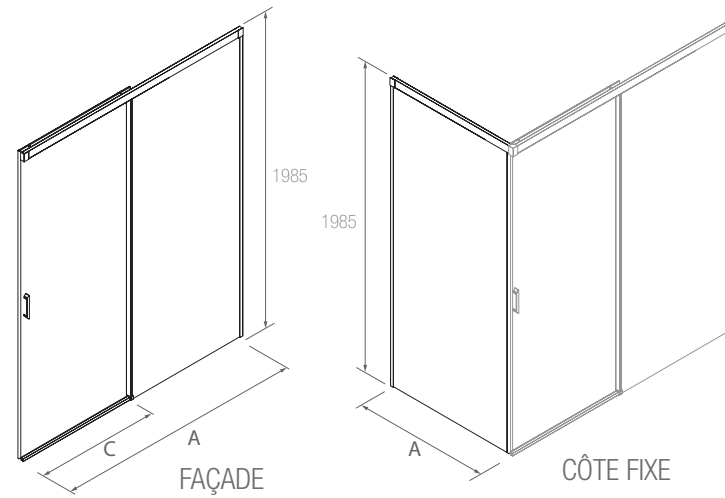

OPTIONS		
COD.	DESCRIPTION	€
90564	Profilé magnétique noir	59
Stock		

SERIE KAAMI Façade de douche avec élément latéral fixe
 Profilé noir

PAROI DOUCHE UNE PORTE ET UN FIXE AVEC FIXE

- Verre transparent trempé Norme EN- 12150 de 6 mm.
- Expansion avec réglage de 10 mm
- Sans profilé sol
- Hauteur 1985 mm
- Possibilité de 4 sérigraphies impression numérique
- Traitement anticalcaire inclus