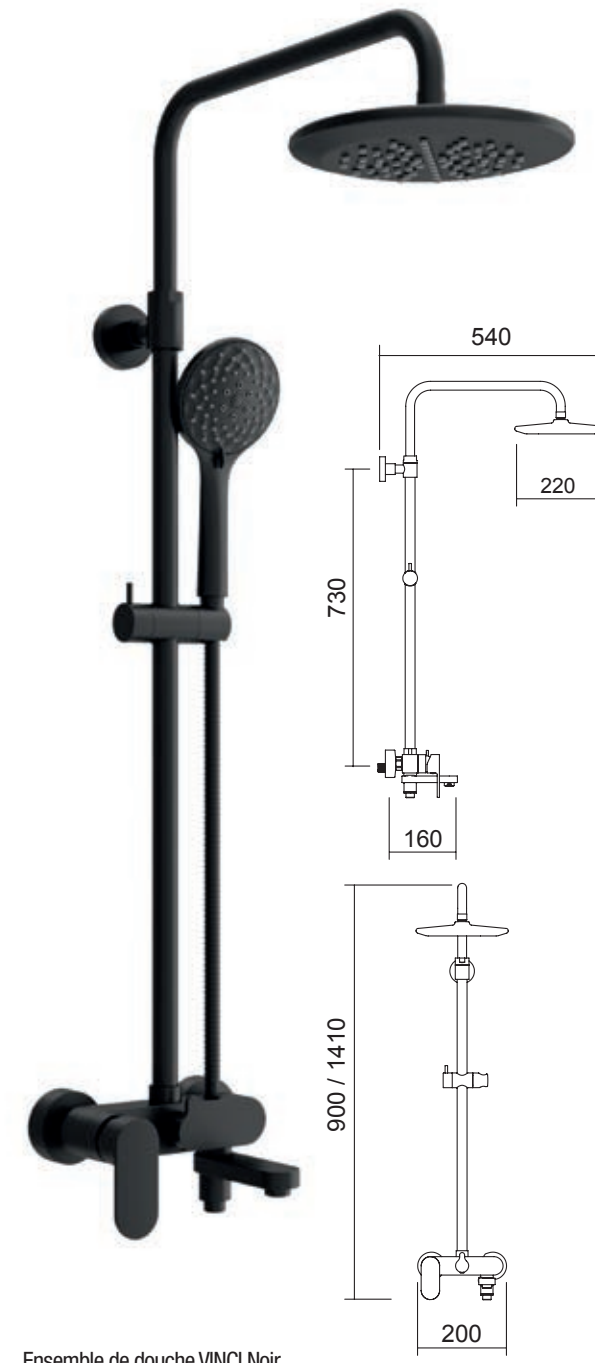

26766 542 €

Sélecteur et thermostatique

Robinet inverseur

Ensemble de douche CALGARY Chromé/
blanc

Ensemble de douche avec
thermostatique

26765 542 €

Sélecteur et thermostatique

Robinet inverseur