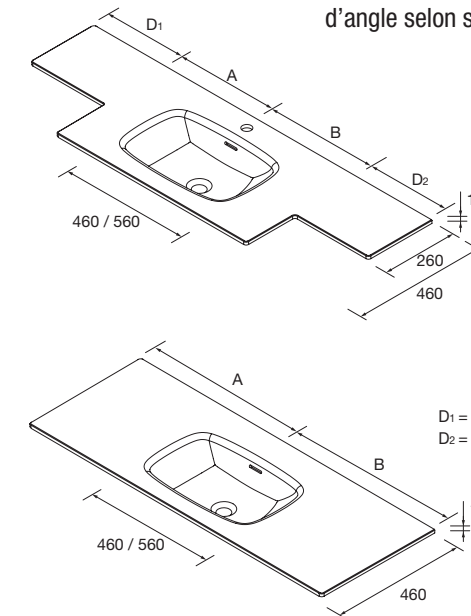

PLANS VASQUE SOLID SURFACE DOUBLE PROFONDEUR DE 12 MM D'ÉPAISSEUR

Lavabos en solid surface de 12 mm d'épaisseur. Lavabos sur mesure jusqu'à 2000 mm de long. Choisissez la taille de la cuve (460 ou 560 mm), la position selon sa combinaison avec des coquettes de 450 mm de profondeur ou avec armoires de profondeur 250 mm, avec ou sans trou pour robinetterie et terminaison d'angle selon si les côtés vont au mur.