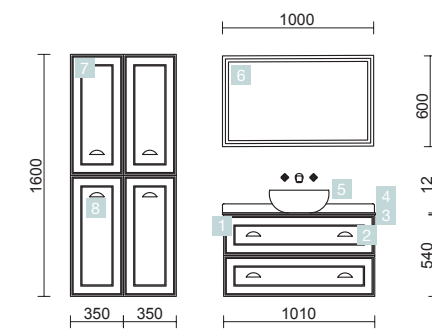

RENOIR 1000 BLUE FOG

DEUX TIROIRS À POIGNÉE ERGONOMIQUE

COD.	DESCRIPTION	€
COMPOSITION DE MEUBLE DE 1000		
1	91326 Meuble suspendu RENOIR 1000 Blue fog 2 tiroirs métalliques à fermeture amortie 997 x 540 x 450 mm	669
2	91339 Poignée FOLK Black matt x 4	44
3	91260 Plan de toilette Ardoise noire de 1001 jusqu'à 1400 pour vasque à poser sans porte-serviette 1001 - 1400 x 12 x 460 mm	369
4	91264 Crédence Ardoise noire jusqu'à 1000 mm <1000 mm	49
5	91491 Vasque à poser BULKAN Solid surface noir sans siphon ni bonde de vidage clic-clac Ø 400 x 140 mm	219
PRIX TOTAL DE L'ENSEMBLE		1350
OPTION		
COD.	DESCRIPTION	€
6	91118 Miroir ROMA 1000 horizontal vertical avec noir framework, lumière led (15W) IP 44 1000 x 600 mm	347
COMPLEMENT		
COD.	DESCRIPTION	€
7	91323 Colonne suspendue RENOIR Blue fog x 2 2 portes sans poignée et fermetures amorties 350 x 1600 x 349 mm	918
8	91339 Poignée FOLK Black matt x 4	44