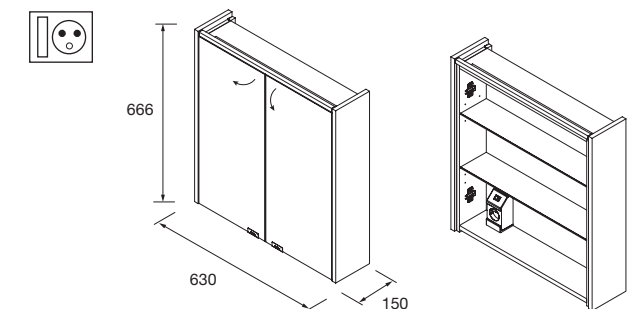

ARMOIRE ALLIANCE 630

	CODE	€
BLANC BRILLANT	83224	556
GRIS BRILLANT	83225	556
BOIS SBIANCATO	83228	556
CHÊNE NATUREL	83227	556
CHÊNE AFRICA	92889	556
PIN BAHÍA	83230	556
ALSACE	83229	556

Sur commande, délais de livraison additionnel 15 jours