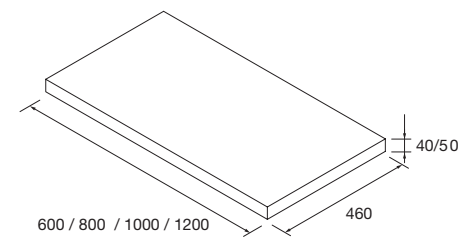

PLANS DE TOILETTE ÉPAISSEUR 40 ET 50 MM

Plans de toilette en épaisseur 50 mm pour les finitions Blanc brillant, Gris brillant et Carbon. Et, en épaisseur 40 mm pour les finitions Chêne africain, en largeurs de 600 à 1200mm et sur mesure. Finitions en mélaminé et stratifié haute pression (HPL).

Stock	Blanc brillant		Gris brillant		Chêne africain		Carbon		
	COD.	€	COD.	€	COD.	€	COD.	€	
	600	22992	182	22993	182	23016	176	22994	182
800	22995	229	22996	229	23017	224	22997	229	
1000	22998	288	22999	288	23018	277	23000	288	
1200	23001	336	23002	336	23019	324	23003	336	

NOTES: Retrouvez toutes nos solutions dans le chapitre 4 sur mesure