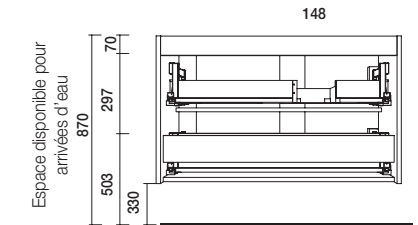

White cotton		Black velvet		Macchiato		Blue fog		Night blue	
COD.	€	COD.	€	COD.	€	COD.	€	COD.	€
83860	953	91032	953	83861	953	83862	953	83859	953

MEUBLE MAM SUSPENDU 2 TIROIRS GAUCHE

Meuble incurvé suspendu avec 2 tiroirs métalliques avec ouverture totale. Finition intérieure Carbon-TX et fermeture amortie.