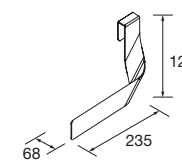

PORTE-SERVIETTE LATÉRAL POUR MEUBLE

Porte-serviette JAZZ

Blanc		Noir		Anodisé brillant	
COD.	€	COD.	€	COD.	€
23027	39	27042	39	23024	39