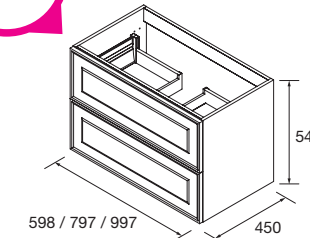

SERIE RENOIR

2 TIROIRS MÉTALLIQUES , COLONNE ET COMPLÉMENTS DE MUEBLES