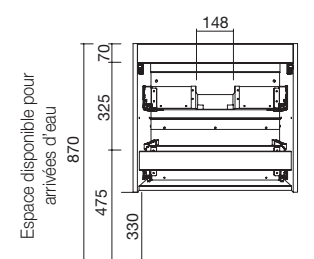

White cotton	Black velvet	Macchiato	Blue fog	Night blue	
	COD.	€	COD.	€	COD.	€
600	81714	463	91039	463	81717	463
800	81715	519	91040	519	81718	519
1000	81716	572	91041	572	81719	572