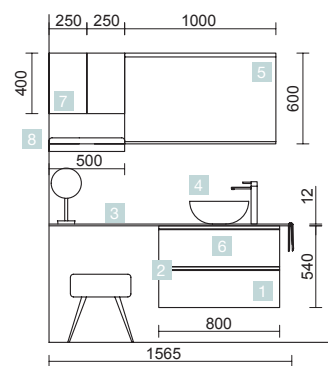

COD.	DESCRIPTION	€
COMPOSITION DE MEUBLE DE 800		
1	22803 Meuble suspendu SPIRIT 800 Pin bahía 2 tiroirs métalliques à fermeture amortie 797 x 540 x 450 mm	457
2	90992 Poignée SPIRIT 800 Blanc soft x 2	36
3	24467 Plan de toilette Solid blanc de 1401 jusqu'à 1800 pour vasque à poser avec porte-serviette 1401 - 1800 x 12 x 460 mm	472
4	24555 Vasque à poser ALTIRO Porcelaine blanche mat sans siphon ni bonde de vidage Ø 390 x 140 mm	215
PRIX TOTAL DE L'ENSEMBLE		1180

OPTION		
COD.	DESCRIPTION	€
5	21737 Miroir UP&DOWN 1000 horizontal avec led (9,6 / 4,8 W) IP 44 1000 x 600 mm	383
6	16994 Siphon avec bonde Laiton chromé	70

COMPLEMENT		
COD.	DESCRIPTION	€
7	22902 Module ALLIANCE 250 Blanc brillant x 2 gauche/droite 1 porte avec système push 250 x 400 x 162 mm	326
8	26127 Étagère porte-serviette 500 Solid surface 500 x 60 x 120 mm	97