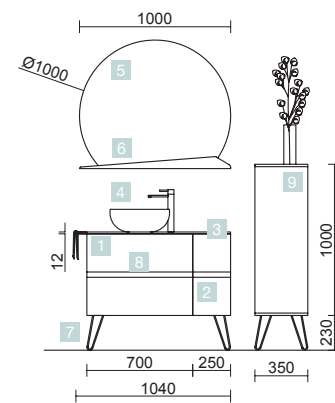

COD.	DESCRIPTION	€
COMPOSITION 1030 PIN BAHÍA		
1	26554 Meuble suspendu FUSSION LINE 700 Pin bahía 2 tiroirs à poignée ergonomique et fermeture amortie 697 x 540 x 450 mm	311
2	26575 Coquette suspendue FUSSION LINE 250 Pin bahía 2 tiroirs à poignée ergonomique et fermeture amortie 250 x 540 x 450 mm	213
3	24466 Plan de toilette Solid blanc de 1001 jusqu'à 1400 pour vasque à poser avec porte-serviette 1001 - 1400 x 12 x 460 mm	398
4	26536 Vasque à poser BOL Solid surface sans siphon ni bonde de vidage clic-clac Ø 390 x 140 mm	219
PRIX TOTAL DE L'ENSEMBLE		1141

COMPLEMENT		
COD.	DESCRIPTION	€
9	24736 Module ALLIANCE 1000 Pin bahía gauche/droite 1 porte avec système push 352 x 1000 x 352 mm	306