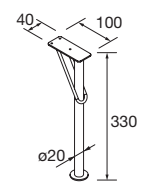

JEU DE 2 PIEDS DEVA 330

Jeu de 2 pieds optionnel en acier pour meubles suspendus, 3 finitions disponibles, hauteur 330 mm, pour une utilisation avec plan vasque intégrée.

Blanc		Noir		Chrome	
COD.	€	COD.	€	COD.	€
84125	54	84126	54	84127	54