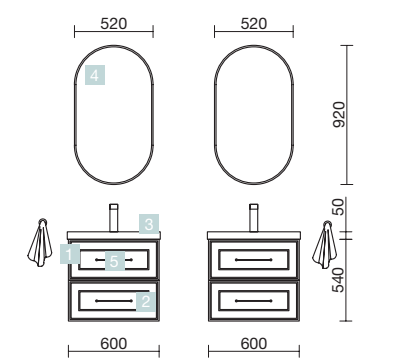

RENOIR 600 BLACK VELVET

DEUX MUEBLES DE 600

COD.	DESCRIPTION	€
COMPOSITION DE 2 MEUBLES 600		
1	91300 Meuble suspendu RENOIR 600 Black velvet x 2 2 tiroirs métalliques à fermeture amortie 598 x 540 x 450 mm	998
2	91333 Poignée STYLE 192 Silver x 4	84
3	20748 Plan vasque TOSCANA 605 Charge minéral blanc x 2 sans siphon ni bonde de vidage clic-clac 605 x 50 x 460 mm	436
PRIX TOTAL DE L'ENSEMBLE		1518
OPTION		
COD.	DESCRIPTION	€
4	91121 Miroir OLIMPIA 920 Black velvet x 2 vertical avec luminaire LED (20 W) IP44 920 x 520 x 30 mm	622
5	26985 Siphon VINCI Noir mat x 2 avec siphon et bonde de vidage clic-clac	212