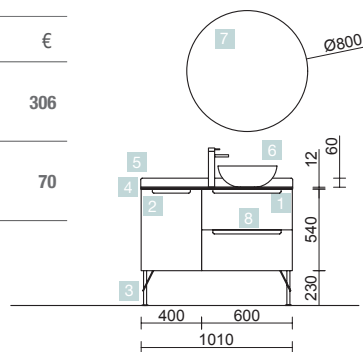

COD.	DESCRIPTION	€	OPTION	COD.	DESCRIPTION	€	
COMPOSITION DE 1000							
1	23929	Meuble suspendu MONTERREY 600 Pin bahía 2 tiroirs métalliques à fermeture amortie 598 x 540 x 450 mm	463	7	83963	Miroir MOON 800 circulaire avec luminaire LED (4,8 W) IP44 Ø 800 mm	306
2	23976	Coquette suspendue MONTERREY 400 Pin bahía 1 porte gauche et fermeture amortie 400 x 540 x 450 mm	197	8	16994	Siphon avec bonde Laiton chromé	70
3	84128	Jeu 2 pieds DEVA Blanc 230 mm	50				
4	24461	Plan de toilette Solid blanc de 1001 jusqu'à 1400 pour vasque à poser sans porte-serviette 1001 - 1400 x 12 x 460 mm	312				
5	85487	Crédence Solid blanc de 1001 jusqu'à 1400 mm	82				
6	21854	Vasque à poser Ultra-fine SEDUCTION Porcelaine blanche sans siphon ni bonde de vidage Ø 390 x 150 mm	194				
PRIX TOTAL DE L'ENSEMBLE		1298					