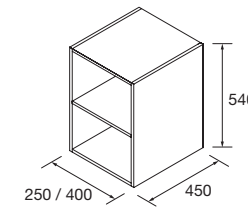

Auxiliaires

SÉRIE ALLIANCE

COQUETTES

COQUETTE SUSPENDUE ALLIANCE 2 NICHES.

Coquette suspendue à 2 niches. À combiner avec les séries : Fusion Line / Spirit / Monterrey

	Blanc Brillant		Gris Brillant		Sbiancato		Naturel		Chêne Africain		Pino bahía		Alsace	
	COD.	€	COD.	€	COD.	€	COD.	€	COD.	€	COD.	€	COD.	€
250	23348	110	23349	110	23350	110	23352	110	91075	110	24742	110	23351	110
400	23657	123	23355	123	23356	123	23358	123	91076	123	24743	123	23357	123