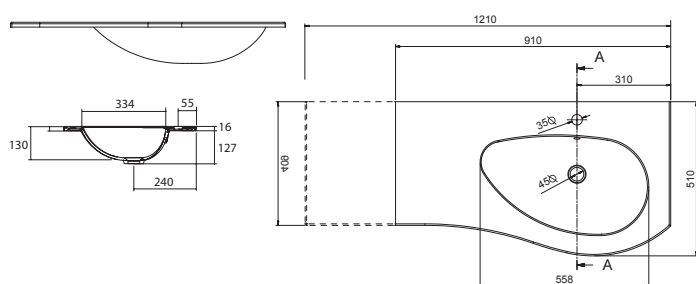

PLANS DE TOILETTE COMPLETS CHARGE MINÉRALE

PLANS DE TOILETTE COMPLETS CHARGE MINÉRALE