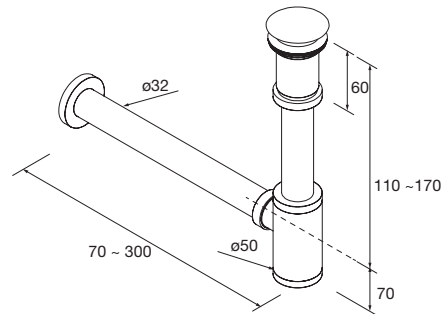

Siphon SMART
Siphon avec bonde
23032 92 €