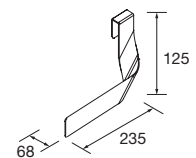

PORTE-SERVIETTE LATÉRAL POUR MEUBLE

Porte-serviette JAZZ

Blanc		Noir		Anodisé brillant	
COD.	€	COD.	€	COD.	€
23027	39	27042	39	23024	39