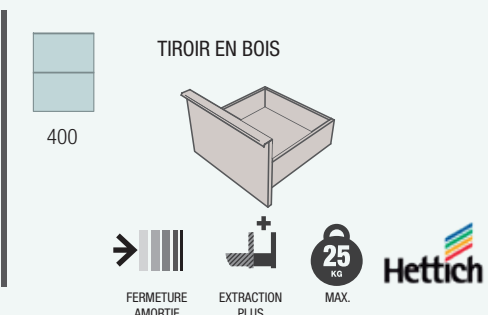

COQUETTE 2 TIROIRS