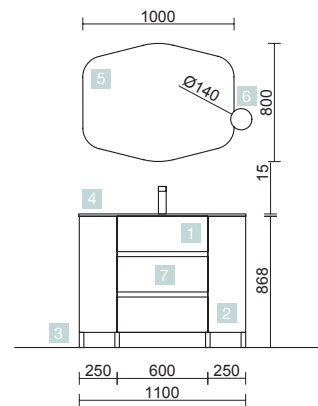

COD.	DESCRIPTION	€
COMPOSITION 1105 SBIANCATO		
1	23260 Meuble FUSSION LINE 600 Sbiancato 3 tiroirs à fermeture amortie 598 x 768 x 450 mm	376
2	26852 Coqueta ALLIANCE 250 Sbiancato x 2 gauche/droite 1 porte avec système push 250 x 868 x 450 mm	400
3	83819 Ensemble de 4 pieds Chrome brillant 100 mm	13
4	18687 Plan vasque SOFIA 1105 MineralMarmo sans siphon ni bonde de vidage clic-clac 1105 x 15 x 460 mm	578
PRIX TOTAL DE L'ENSEMBLE		1367

OPTION		
COD.	DESCRIPTION	€
5	26776 Miroir ORGANIC 800 horizontal / vertical avec luminaire LED (15 W.) IP44 800 x 1000 mm	354
6	24569 Miroir Augmente (x3), avec fixation multipositions en verre Ø140 mm	55
7	13663 Siphon avec bonde clicker Laiton chromé	81