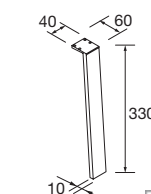

JEU DE 2 PIEDS KLIM 330

Jeu de 2 pieds optionnel en aluminium pour meubles suspendus, 3 finitions disponibles, hauteur 330 mm, pour une utilisation avec plan vasque intégrée.

Blanc		Noir		Anodisé	
COD.	€	COD.	€	COD.	€
84131	28	84132	28	84134	28