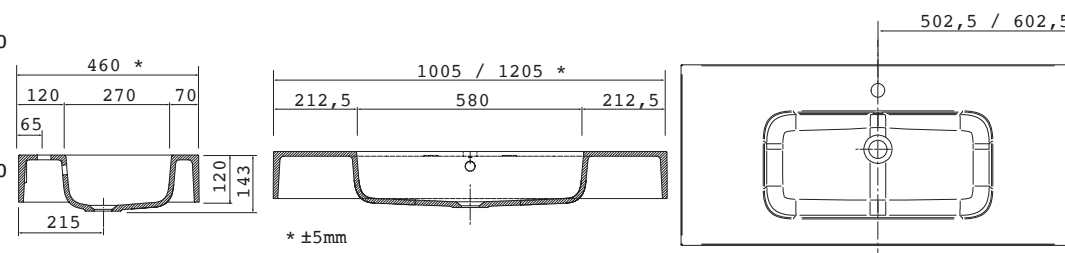

Plan vasque ESCOCIA 1205 MineralMarmo

sans siphon ni bonde de vidage clic-clac
1205 x 120 x 460 mm

22683 699 €

Plan vasque ESCOCIA 1205 coquette à droite MineralMarmo

sans siphon ni bonde de vidage clic-clac
1205 x 120 x 460 mm

22684 699 €