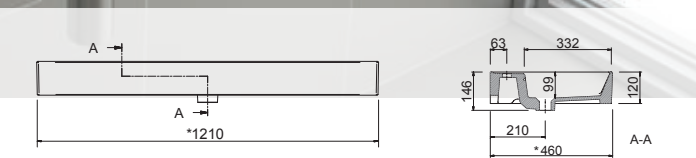

1210 x 120 x 460 mm

23398 **409 €**

Plan vasque VENETO 1210 Porcelaine blanche

un vasque, deux robinet, sans siphon ni bonde de vidage clic-clac

1210 x 120 x 460 mm

23399 **399 €**