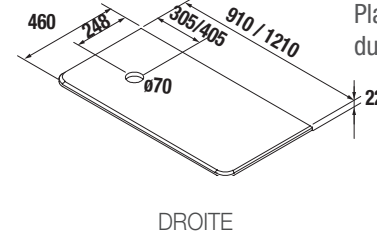

Calacatta		Noir Marquina		Gris polaire	
COD.	€	COD.	€	COD.	€
900	83914 415	83940	415	83941	415
1200	83942 534	83943	534	83944	534

PLANS DE TOILETTE UNIQ (PIERRE COMPACTE) GAUCHE

Plans de toilette Uniq en pierre compacte naturelle. Avec 2 options de pré-perçage pour choisir la position du mitigeur en fonction de la vasque à poser.