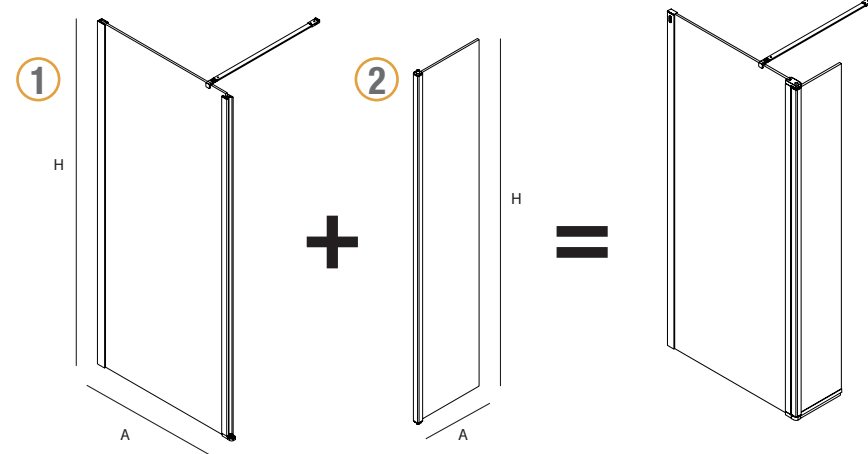

VOLET PIVOTANT
OPTIONS

PAROI FIXE AVEC VOLET PIVOTANT

SERIE HEAVEN Ouverte avec partie pivotante

WALK-IN FIXE + VOLET PIVOTANT

- Verre trempé de 8 mm transparent.
- Tendeur de fixation murale de l'élément fixe compris (1200 mm).
- Profil aluminium finition argenté brillant
- Traitement anticalcaire inclus

WALK-IN FIXE + VOLET PIVOTANT

En Stock	WALK-IN FIXE + VOLET PIVOTANT					Verre
	MESURE (A)	HAUTEUR (H)	FINITION	N° DE COLIS	COD.	€
	800 - 810	1950	Argenté brillant	1	21714	422
	900 - 910	1950	Argenté brillant	1	21715	432
	1000 - 1010	1950	Argenté brillant	1	21716	465

Tendeur de fixation murale de l'élément fixe compris (1200 mm).

1

FIXES SUR MESURE

Sur Mesure	FIXES SUR MESURE					Verre
	MESURE (A)	HAUTEUR (H)	FINITION	N° DE COLIS	COD.	€
	< 400	1950	Argenté brillant	1	25647	292
	400 - 600	1950	Argenté brillant	1	25648	332
	600 - 800	1950	Argenté brillant	1	25649	378
	800 - 1000	1950	Argenté brillant	1	25650	446
	1000 - 1200	1950	Argenté brillant	1	25651	506
	1200 - 1400	1950	Argenté brillant	1	25652	550

* Consultez votre distributeur habituel pour les délais de livraison

2

VOLETS PIVOTANTS POUR FIXE SUR MESURE

Sur Mesure	VOLETS PIVOTANTS POUR FIXE SUR MESURE					Verre
	MESURE (A)	HAUTEUR (H)	FINITION	N° DE COLIS	COD.	€
	300	1950	Argenté brillant	1	24550	197
	400	1950	Argenté brillant	1	25407	212

PAROI FIXE