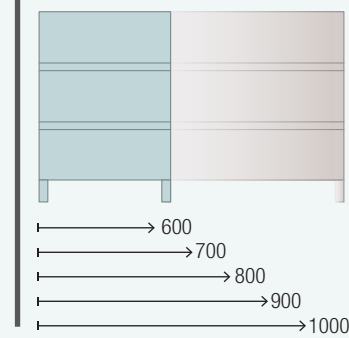

MEUBLE 3 TIROIRS