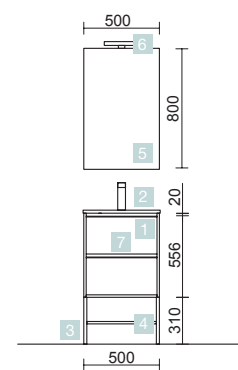

COD.	DESCRIPTION	€
COMPOSITION DE MEUBLE DE 500		
1	24074 Meuble suspendu S40 500 Blanc brillant 2 tiroirs à fermeture amortie 497 x 556 x 385 mm	316
2	21564 Plan vasque Fond 40 IBERIA 510 Porcelaine blanche sans siphon ni bonde de vidage clic-clac 510 x 20 x 395 mm	122
3	24345 Jeu 2 pieds ALLIANCE Chrome pour profondeur 40 310 mm	158
4	24347 Étagère ALLIANCE Blanc brillant pour meuble de 500, profondeur 40 492 x 347 x 16 mm	22
PRIX TOTAL DE L'ENSEMBLE		618

OPTION		€
COD.	DESCRIPTION	
5	16907 Miroir SENA 500 vertical verre 5 mm 500 x 800 mm	69
6	21735 Applique PANDORA 308 chrome brillant, luminaire led (8 W) IP 44 fixation multiple 308 x 112 x 32 mm	55
7	13663 Siphon avec bonde clicker Laiton chromé	81