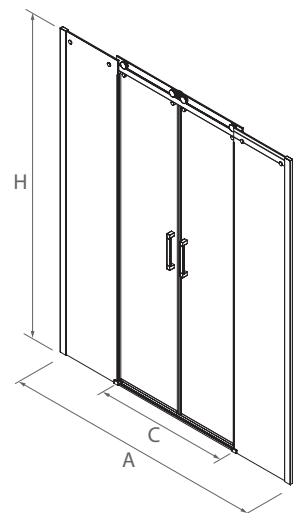

OPTIONS

	COD.	DESCRIPTION	€
En Stock	22769	Ensemble fermeture aimantée	10
	22770	Ultra-Protect (traitement anticalcaire)	39

SERIE HELSINKI Façade de douche

PAROI DOUCHE DEUX PORTES ET DEUX FIXES

- Avec système de démontage des portes pour faciliter l'entretien.
- Verre transparent trempé Norme EN- 12150 de 6 mm sur porte et élément fixe.
- Expansion 20 mm
- Hauteur 1950 mm
- Finition profil aluminium Argenté brillant et poignées chromées.
- Sans profilé sol
- Réversible.