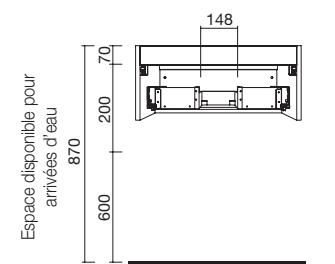

SERIE SPIRIT
ACCESSOIRES EN OPTION

TIROIR COMPET HAUT SANS DÉCOUPE SIPHON

Tiroir métallique haut pour meuble, intérieur Carbon-TX.

Carbon-TX		
COD.	€	
600	24961	68
700	90968	72
800	24962	75
900	90970	76
1000	24963	81
1200	24964	104

ORGANISATION INTÉRIEURE DES TIROIRS

Organiseur/séparateur pour tiroir métallique Carbone-TX
150 x 342 x 66 mm

Carbon-TX	
COD.	€
23030	23

JEU DE 2 PIEDS FINITION CHROME

Ensemble de 2 pieds chromés hauteur 330.
30 x 30 x 330 mm

Chrome	
COD.	€
23899	22