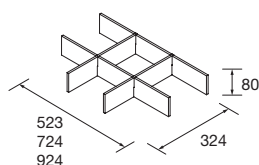

ORGANISATION INTERIEURE DES TIROIRS

Organiseur/séparateur pour tiroir Carbone TX

Carbon-TX		
COD.	€	
523	22058	81
724	22060	95
924	22062	106