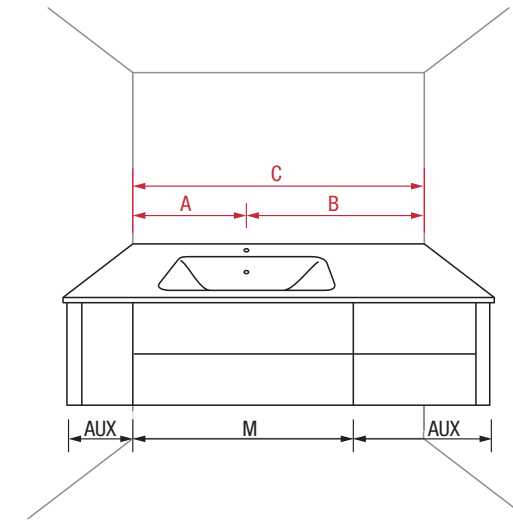

Vasque excentrée

M = Largeur du meuble sous vasque (600 / 700 / 800 / 900 / 1000 / 1200)
AUX = Coquettes et fileurs souhaités