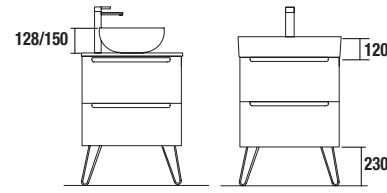

PORTE-SERVIETTE DOUBLE JAZZ

Porte-serviette double JAZZ

Blanc		Noir		Anodisé brillant	
COD.	€	COD.	€	COD.	€
23028	56	27043	56	23025	56

PIEDS POUR COMPOSITIONS AVEC VASQUE A POSER ET VENETO HAUTEUR 230 MM