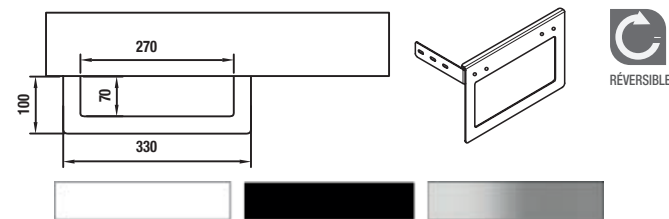

Blanc mat		Noir mat		Chrome	
COD.	€	COD.	€	COD.	€
26194	90	26195	90	26193	90

JEU DE 2 ÉQUERRES DE SUPPORT RÉGLABLE

Equerre de support réglable pour plans de toilette.

	COD.	€
340 X 80	26197	72
415 X 105	26196	77