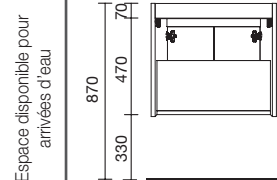

Espace disponible pour arrivées d'eau