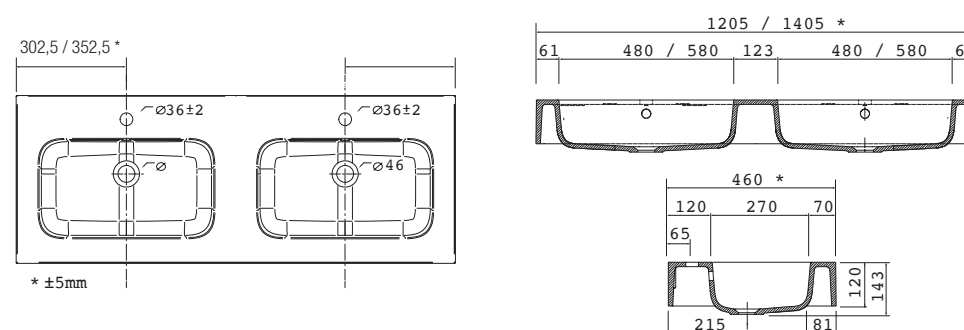

Plan vasque SOFIA 805 MineralMarmo

sans siphon ni bonde de vidage clic-clac
805 x 15 x 460 mm

19099 406 €

Plan vasque SOFIA 1005 MineralMarmo

sans siphon ni bonde de vidage clic-clac
1005 x 15 x 460 mm

19100 510 €

Plan vasque SOFIA 1105 MineralMarmo

sans siphon ni bonde de vidage clic-clac
1105 x 15 x 460 mm

18687 578 €

sans siphon ni bonde de vidage clic-clac
2005 x 15 x 460 mm

24332 738 €