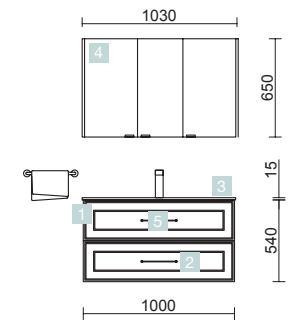

RENOIR 1000 ANTHRACITE MAT

DEUX TIROIRS À POIGNÉE ERGONOMIQUE

COD.	DESCRIPTION	€
COMPOSITION DE MEUBLE DE 1000		
1	91316 Meuble suspendu RENOIR 1000 Anthracite 2 tiroirs métalliques à fermeture amortie 997 x 540 x 450 mm	669
2	91332 Poignée STYLE 192 Gold x 2	42
3	91236 Plan vasque VILNA 1005 Mineralsolid mat sans siphon ni bonde de vidage clic-clac 1005 x 460 x 15 mm	389
PRIX TOTAL DE L'ENSEMBLE		1100
OPTION		
COD.	DESCRIPTION	€
4	83222 Armoire ALLIANCE 1000 3 portes miroir double avec interrupteur et prise et bandes lumière led latérales, IP44 (21,5W) 1030 x 650 x 150 mm	779
5	13663 Siphon avec bonde clicker Laiton chromé	81