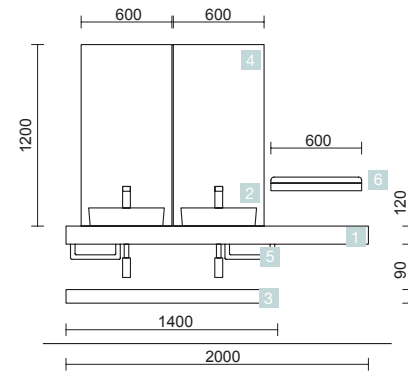

COD.	DESCRIPTION	€
COMPOSITION 2000 CHÊNE AFRICAIN		
1	26004 Plan de toilette COMPAKT 46 Chêne africain de 1801 jusqu'à 2000 mm, avec deux vasques à poser 1801 - 2000 x 460 x 120 mm	1301
2	24553 Vasque à poser VARMEGA 515 Porcelaine blanche x 2 sans siphon ni bonde de vidage 500 x 385 x 140 mm	288
PRIX TOTAL DE L'ENSEMBLE		1589
OPTION		
COD.	DESCRIPTION	€
3	25622 Étagère COMPAKT 38 Chêne africain de 1201 à 1400 mm 1201 - 1400 x 380 x 90 mm	797
4	20742 Miroir REFLEXO 1200 x 2 horizontal / vertical avec led (17,28 W) IP 44 1200 x 600 mm	718
5	26195 Porte-serviette COMPAKT Noir mat x 2 330 x 100 mm	180
6	82335 Étagère 600 Solid surface 600 x 88 x 120 mm	184