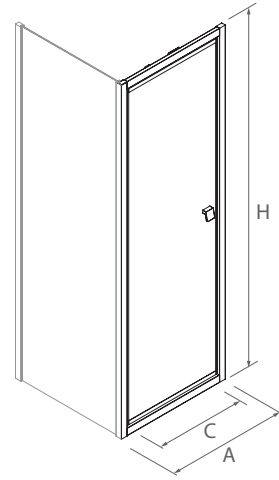

SERIE HABITAT façade douche avec fixe

PAROI FAÇADE DOUCHE AVEC FIXE

- Verre transparent trempé Norme EN-12150 de 6 mm en porte
- Expansion 20 mm
- Hauteur 1950 mm
- Profil aluminium finition argenté brillant
- Réversible.
- Traitement anticalcaire inclus

FAÇADE DOUCHE

En Stock	FAÇADE DOUCHE				
	MESURE (A)	HAUTEUR (H)	ACCÈS (C)	FINITION	COD. €
	660 - 700	1950	524	Argenté brillant	23413 493
	760 - 800	1950	624	Argenté brillant	23414 519
	860 - 900	1950	724	Argenté brillant	23415 547
	960 - 1000	1950	824	Argenté brillant	23416 574