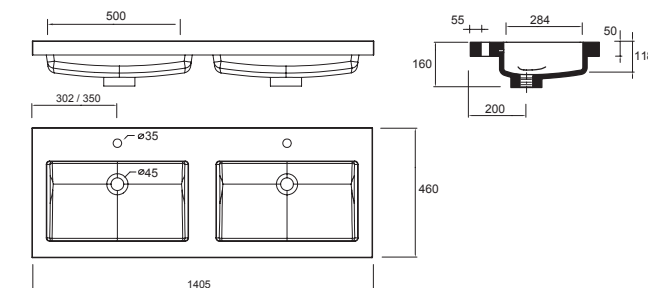

27144 **429 €**

Plan vasque TOSCANA 1205 double Charge minéral blanc
sans siphon ni bonde de vidage clic-clac
1205 x 50 x 460 mm

20753 **379 €**

Siphon avec bonde Laiton chromé
9699 57 €

Siphon avec bonde Laiton chromé
16994 70 €