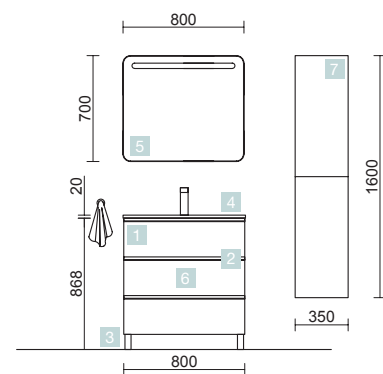

SPIRIT 800 CHÊNE AFRICAIN

MEUBLE SPIRIT 3 TIROIRS

COD.	DESCRIPTION	€
COMPOSITION MEUBLE 800		
1	91016 Meuble SPIRIT 800 Chêne africain 3 tiroirs métalliques à fermeture amortie 797 x 768 x 450 mm	610
2	90993 Poignée SPIRIT 800 Noir soft x 3	54
3	83425 Ensemble de 4 pieds Noir mat 100 mm	13
4	14712 Plan vasque IBERIA 810 Porcelaine blanche sans siphon ni bonde de vidage clic-clac 810 x 20 x 460 mm	169
PRIX TOTAL DE L'ENSEMBLE		846
OPTION		
COD.	DESCRIPTION	€
5	87860 Miroir APOLLO 800 Noir horizontal avec bandeau éclairage LED (10 W.) IP 44 800 x 700 x 110 mm	384
6	13663 Siphon avec bonde clicker Laiton chromé	81
COMPLEMENT		
COD.	DESCRIPTION	€
7	91073 Colonne suspendue ALLIANCE Chêne africain gauche/droite 2 portes avec système push 350 x 1600 x 349 mm	381