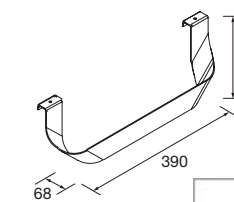

PORTE-SERVIETTE DOUBLE JAZZ

Porte-serviette double JAZZ

	Blanc		Noir		Anodisé brillant	
	COD.	€	COD.	€	COD.	€
	23028	56	27043	56	23025	56

PIEDS POUR COMPOSITIONS AVEC VASQUE A POSER ET VENETO
HAUTEUR 230 MM