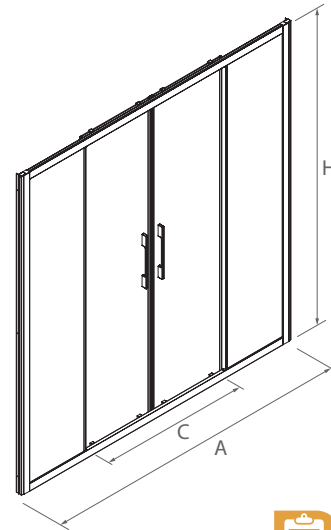

WALK-IN SUR MESURE

Mesure (A)	Hauteur (H)	Accès (C)	Finition	N° de colis	COD.	Verre		Fumé	
						€	COD.	€	
1400 - 1600	1950	595 - 640	Argenté brillant	1	82295	706	82384	920	
1600 - 1800	1950	640 - 730	Argenté brillant	1	82296	717	82385	931	
1800 - 2000	1950	730 - 790	Argenté brillant	1	82300	749	82386	964	