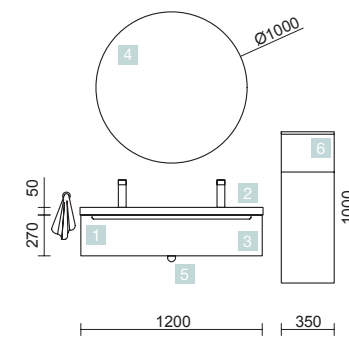

TIROIR EN MÉTAL

COD.	DESCRIPTION	€	OPTION	COD.	DESCRIPTION	€	
COMPOSITION DE MEUBLE DE 1200							
1	23442	Coquette suspendue MONTERREY 1200 Alsace 1 tiroir métallique à fermeture amortie 1197 x 270 x 450 mm	371	4	83964	Miroir MOON 1000 circulaire avec luminaire led (4,8 W) IP44 Ø 1000 mm	384
2	26938	Plan vasque TOSCANA 1200 Charge minéral blanc un vasque, deux robinet, sans siphon ni bonde de vidage clic-clac 1205 x 50 x 460 mm	371	5	23033	Siphon SMART Chrome avec siphon et bonde de vidage clic-clac	96
3	90972	Tiroir complet métallique Carbon-TX tiroir haut pour meuble de 1200 mm avec découpe siphon, profondeur 45 1141 x 140 x 350 mm	85				
PRIX TOTAL DE L'ENSEMBLE		827					
COMPLEMENT							
6	83447	Coiffeuse alliance ALLIANCE Alsace avec porte, tiroir et miroir pivotante 352 x 1000 x 360 mm	381				