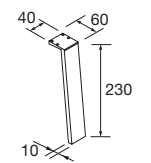

JEU DE 2 PIEDS KLIM 230

Jeu de 2 pieds optionnel en aluminium pour meubles suspendus, 3 finitions disponibles, hauteur 230 mm, pour une utilisation avec une vasque à poser.

Blanc		Noir		Anodisé	
COD.	€	COD.	€	COD.	€
84135	22	84136	22	84137	22