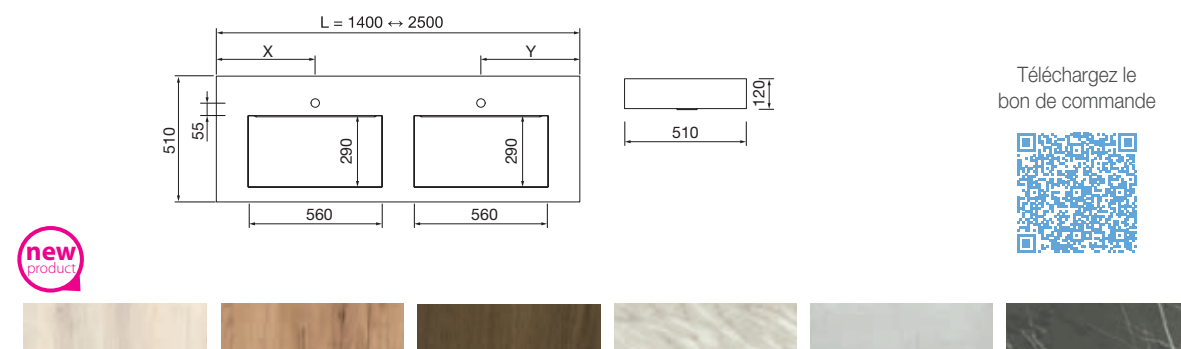

Bali		Chêne africain		Havana		Marbre blanc		Ciment		Gris pierre	
	COD.	€	COD.	€	COD.	€	COD.	€	COD.	€	COD.	€
1400 - 1600	91187	1589	83310	1589	84118	1589	83362	1589	83414	1589	83388	1589
1601 - 1800	91188	1709	83311	1709	84119	1709	83363	1709	83415	1709	83389	1709
1801 - 2000	91189	1827	83312	1827	84120	1827	83364	1827	83416	1827	83390	1827
2001 - 2500	91190	2303	83313	2303	84121	2303	83365	2303	83417	2303	83391	2303

Note: délai de livraison de 4 a 6 semaines pour les plans sur mesure.