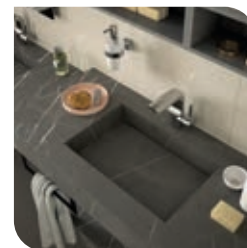

COMPAKT

- BALI - CHENE AFRICAIN - CIMENT - HAVANA - GRIS PIERRE - MARBRE BLANC
- Structure fabriquée en panneaux Phénoliques Compactes, hydrofuges et ignifuges, avec surface résistant à l'usure et aux produits d'entretiens.
- Possibilités de plans de toilette avec vasque intégrée, vasque

- semi encastrée, avec vasques à poser ou, étagère.
- Cuve intérieure en ABS, avec matériau antibactérien.
- Supports métalliques muraux supplémentaires, selon le modèle et la taille.
- Produit 100% certifié avec norme EN 14688: 2016.