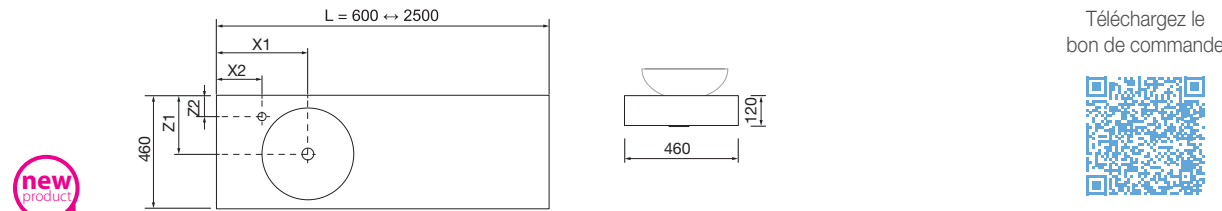

PLANS COMPAKT AVEC VASQUES À POSER PROFONDEUR 460 MM

Plans sur mesure pour vasques à poser. Supports réglables 105 x 415 mm et équerres de fixation incluses. (Vasque à poser non incluse)

Téléchargez le bon de commande

1 Plan vasque	Bali		Chêne africain		Havana		Marbre blanc		Ciment		Gris pierre		
	COD.	€	COD.	€	COD.	€	COD.	€	COD.	€	COD.	€	
	600 - 800	91191	469	25993	469	84040	469	26019	469	26045	469	26032	469
801 - 1000	91192	587	25994	587	84041	587	26020	587	26046	587	26033	587	
1001 - 1200	91193	706	25995	706	84042	706	26021	706	26047	706	26034	706	
1201 - 1400	91194	825	25996	825	84043	825	26022	825	26048	825	26035	825	
1401 - 1600	91195	943	25997	943	84045	943	26023	943	26049	943	26036	943	
1601 - 1800	91196	1063	25998	1063	84046	1063	26024	1063	26050	1063	26037	1063	
1801 - 2000	91197	1182	25999	1182	84047	1182	26025	1182	26051	1182	26038	1182	
2001 - 2500	91198	1538	26000	1538	84048	1538	26026	1538	26052	1538	26039	1538	

Note: délai de livraison de 4 a 6 semaines pour les plans sur mesure.

PLANS COMPAKT AVEC VASQUES À POSER PROFONDEUR 510 MM

Plans sur mesure pour vasques à poser. Supports réglables 105 x 415 mm et équerres de fixation incluses. (Vasque à poser non incluse)