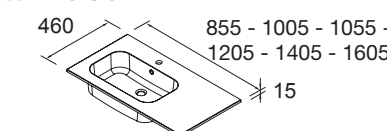

**Plan vasque SOFIA 1055 coquette à droite
MineralMarmo**
sans siphon ni bonde de vidage clic-clac
1005 x 15 x 460 mm
18688 **510 €**

**Plan vasque SOFIA 1405 coquette à droite
MineralMarmo**
sans siphon ni bonde de vidage clic-clac, pour
meuble de 600
1405 x 15 x 460 mm
24336 **618 €**

**Plan vasque SOFIA 1405 coquette à droite
MineralMarmo**
sans siphon ni bonde de vidage clic-clac, pour
meuble de 700
1405 x 15 x 460 mm
24807 **618 €**