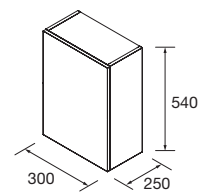

COQUETTE FAIBLE PROFONDEUR 250 ALLIANCE

Coquette suspendue de profondeur 250mm. Avec système d'ouverture PUSH et finition intérieure Carbon-TX. Reversible. A ombiner avec des plans de travail et des vasque double profondeur sur mesure. Peut être combinée avec les Séries Monterrey, Spirit, Fussion Line.

	Blanc brillant		Gris brillant		Sbiancato		Chêne naturel		Chêne africain		Pin bahia		Alsace	
	COD.	€	COD.	€	COD.	€	COD.	€	COD.	€	COD.	€	COD.	€
	87512	148	87513	148	87517	148	87515	148	91079	148	87516	148	87518	148