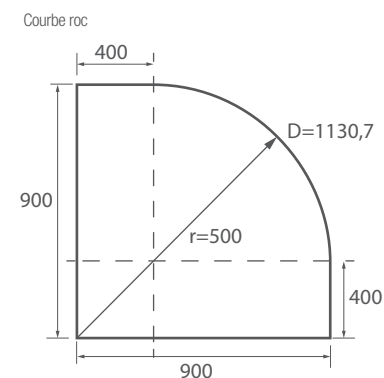

SEMI-CIRCULAIRE DOUCHE

En Stock	RECEVEUR*	MESURE (A)	MESURE (B)	HAUTEUR (H)	ACCÈS (C)	FINITION	N° DE COLIS	Verre		
								COD.	€	
	750 x 750	725 - 750	725 - 750	1950	455	Argenté brillant	1	16712	714	
	800 x 800	765 - 790	765 - 790	1950	490	Argenté brillant	1	16714	721	Courbe roc
	800 x 800	765 - 790	765 - 790	1950	500	Argenté brillant	1	16715	721	Courbe roc
	900 x 900	865 - 890	865 - 890	1950	560	Argenté brillant	1	16716	740	Courbe italienne
	900 x 900	865 - 890	865 - 890	1950	570	Argenté brillant	1	16717	740	Courbe italienne