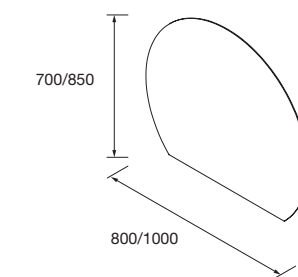

Miroir APOLO 800 Or
horizontal avec bandeau éclairage LED
(10 W.) IP 44
800 x 700 x 110 mm
87856 **384 €**

Miroir APOLO 1000 Or
horizontal avec bandeau éclairage LED
(12 W.) IP 44
1000 x 700 x 110 mm
87857 **436 €**

Miroir APOLO 800 Blanc
horizontal avec bandeau éclairage LED
(10 W.) IP 44
800 x 700 x 110 mm
87858 **384 €**

Miroir APOLO 1000 Blanc
horizontal avec bandeau éclairage LED
(12 W.) IP 44
1000 x 700 x 110 mm
87859 **436 €**

Miroir APOLO 800 Noir
horizontal avec bandeau éclairage LED
(10 W.) IP 44
800 x 700 x 110 mm
87860 **384 €**

Miroir APOLO 1000 Noir
horizontal avec bandeau éclairage LED
(12 W.) IP 44
1000 x 700 x 110 mm
87861 **436 €**

Miroir OLIMPIA 920 White cotton
vertical avec luminaire led (20 W.) IP44
920 x 520 x 30 mm
87862 **311 €**

Miroir OLIMPIA 920 Macchiato
vertical avec luminaire led (20 W.) IP44
920 x 520 x 30 mm
87863 **311 €**

Miroir OLIMPIA 920 Blue fog
vertical avec luminaire led (20 W.) IP44
920 x 520 x 30 mm
87864 **311 €**

Miroir OLIMPIA 920 Black velvet
vertical avec luminaire LED (20 W.)
IP44
920 x 520 x 30 mm
91121 **311 €**

Miroir OLIMPIA 920 Night blue
vertical avec luminaire led (20 W.) IP44
920 x 520 x 30 mm
87866 **311 €**

Miroir MOON 600
circulaire avec luminaire (4,8 W.) IP44
Ø 600 mm
91120 **289 €**

Miroir MOON 800
circulaire avec luminaire LED (4,8 W.)
IP44
Ø 800 mm
83963 **306 €**

Miroir MOON 1000
circulaire avec luminaire led (4,8 W.)
IP44
Ø 1000 mm
83964 **384 €**

Miroir SUNRISE 800
Circulaire avec LED (4,8 W.)
IP 44
Ø 800 mm
86287 **235 €**

Miroir SUNRISE 1000
Circulaire éclairage LED (4,8 W.) IP 44
Ø 1000 mm
86289 **265 €**

Étagère SUNRISE 800 Blanc
800 x 80 x 126 mm
86288 **150 €**

Étagère SUNRISE 1000 Blanc
1000 x 80 x 126 mm
86290 **181 €**

Étagère SUNRISE 800 Noir mat
800 x 80 x 126 mm
91113 **150 €**

Étagère SUNRISE 1000 Noir mat
1000 x 80 x 126 mm
91114 **181 €**