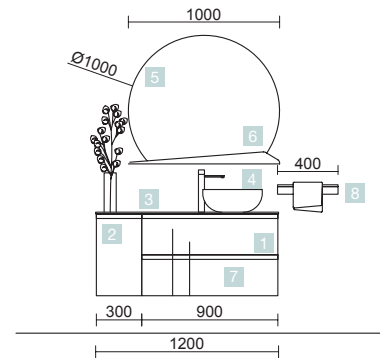

COD.	DESCRIPTION	€
COMPOSITION 1200/G		
1	83865 Meuble suspendu MAM 900 White cotton gauche, 2 tiroirs métalliques à fermeture amortie 897 x 540 x 505 mm	953
2	83875 Coquette suspendue MAM 300 White cotton 1 porte gauche et fermeture amortie 300 x 540 x 404 mm	202
3	83883 Plan de toilette MAM 1200 gauche Solid surface pour plan vasque à poser 1210 x 12 x 510 mm	359
4	26536 Vasque à poser BOL Solid surface sans siphon ni bonde de vidage clic-clac Ø 390 x 140 mm	219
PRIX TOTAL DE L'ENSEMBLE		1733

OPTION		
COD.	DESCRIPTION	€
5	86289 Miroir SUNRISE 1000 Circulaire éclairage LED (4,8 W.) IP 44 Ø 1000 mm	265
6	86290 Étagère SUNRISE 1000 Blanc 1000 x 80 x 126 mm	181
7	16994 Siphon avec bonde Laiton chromé	70

COMPLEMENT		
COD.	DESCRIPTION	€
8	26126 Étagère porte-serviette 400 Solid surface 400 x 60 x 120 mm	72