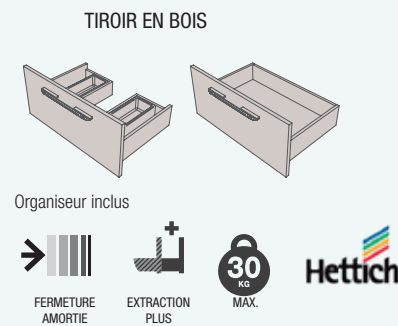

FUSSION CHROME LIVE MATT

Façades, côtés et structure du meuble en panneaux de particules stratifiés de 16 mm d'épaisseur.