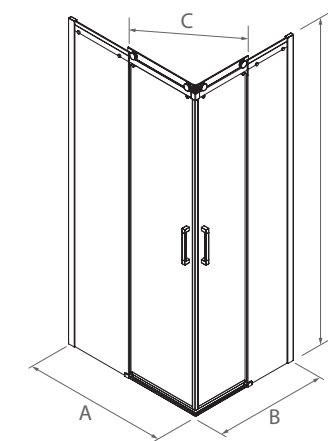

Parois de douche