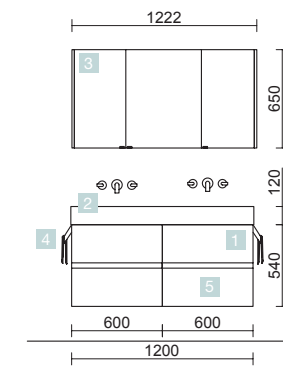

FUSSION LINE 1000 PIN BAHÍA
DEUX TIROIRS À FERMETURE AMORTIE

COD.	DESCRIPTION	€	OPTION
COMPOSITION DE MEUBLE DE 1000			
1	26557 Meuble suspendu FUSSION LINE 1000 Pin bahía 2 tiroirs à poignée ergonomique et fermeture amortie 997 x 540 x 450 mm	369	
2	14713 Plan vasque IBERIA 1010 Porcelaine blanche sans siphon ni bonde de vidage clic-clac 1010 x 20 x 460 mm	216	
PRIX TOTAL DE L'ENSEMBLE		585	

COD.	DESCRIPTION	€
3	21737 Miroir UP&DOWN 1000 horizontal avec led (9,6 / 4,8 W) IP 44 1000 x 600 mm	383
4	13663 Siphon avec bonde clicker Laiton chromé	81

Profondeur 45

FUSSION LINE 1200 BLANC BRILLANT
DEUX MEUBLES DE 600

COD.	DESCRIPTION	€	OPTION
COMPOSITION DOUBLE 1200 BLANC BRILLANT			
1	23311 Meuble suspendu FUSSION LINE 600 Blanc brillant x 2 2 tiroirs à poignée ergonomique et fermeture amortie 598 x 540 x 450 mm	592	
2	85913 Plan vasque VENETO 1210 double Porcelaine blanche deux vasques sans siphon, ni bonde de vidage clic-clac, ni mitigeur 1210 x 120 x 460 mm	409	
PRIX TOTAL DE L'ENSEMBLE		1001	

COD.	DESCRIPTION	€
3	83223 Armoire ALLIANCE 1200 3 portes miroir double avec interrupteur et prise et bandes lumière led latérales, IP44 (21,5W) 1222 x 650 x 150 mm	890
4	23025 Porte-serviette double JAZZ Anodisé brillant x 2 profondeur 45 y 50 385 x 125 x 68 mm	112
5	13663 Siphon avec bonde clicker Laiton chromé x 2	162