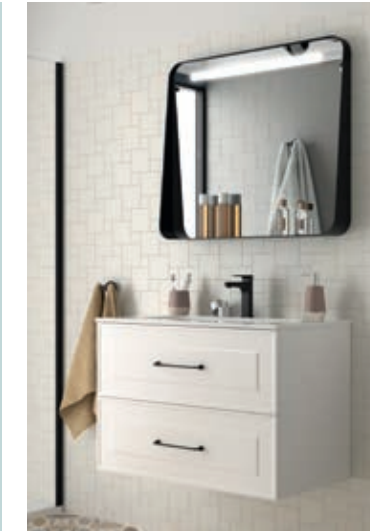

Renoir P. 49

Uniq P. 69