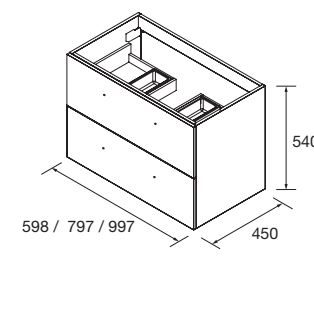

MEUBLE FUSSION CHROME 2 TIROIRS

Meuble suspendu avec 2 tiroirs bois et finition intérieure Carbon-TX, avec glissières invisibles et ouverture Plus. Séparateur de rangement inclus dans le tiroir supérieur. Poignées non incluses et en option dans 3 finitions.