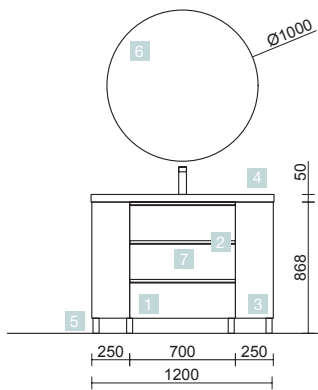

COD.	DESCRIPTION	€
8	22906 Module ALLIANCE 250 Blanc brillant gauche/droite 1 porte avec système push 250 x 800 x 162 mm	193

SPIRIT 1200 ALSACE

COQUETTE 250+ MEUBLE 3 TIROIRS 700+COQUETTE 250

COD.	DESCRIPTION	€	OPTION	COD.	DESCRIPTION	€
COMPOSITION 1200 ALSACE						
1	91008 Meuble SPIRIT 700 Alsace 3 tiroirs métalliques à fermeture amortie 697 x 768 x 450 mm	572	6	83964 Miroir MOON 1000 circulaire avec luminaire led (4,8 W) IP44 Ø 1000 mm	384	
2	90990 Poignée SPIRIT 700 Noir soft x 3	51	7	13663 Siphon avec bonde clicker Laiton chromé	81	
3	26853 Coqueta ALLIANCE 250 Alsace x 2 gauche/droite 1 porte avec système push 250 x 868 x 450 mm	400				
4	23396 Plan vasque TOSCANA 1205 Charge minéral blanc un vasque sans siphon ni bonde de vidage clic-clac 1205 x 50 x 460 mm	357				
5	83425 Ensemble de 4 pieds Noir mat 100 mm	13				
PRIX TOTAL DE L'ENSEMBLE		1393				