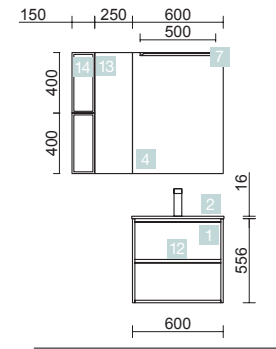

SERIE 40 500/600/800 PIN BAHÍA

2 TIROIRS À POIGNÉE ERGONOMIQUE