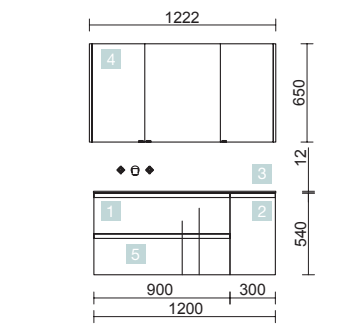

COD.	DESCRIPTION	€
COMPOSITION 1200/D		
1	83856 Meuble suspendu MAM 900 Macchiato droite, 2 tiroirs métalliques à fermeture amortie 897 x 540 x 505 mm	953
2	83866 Coquette suspendue MAM 300 Macchiato 1 porte droite et fermeture amortie 300 x 540 x 404 mm	202
3	87598 Plan vasque MAM 1200 coquette à droite Solid surface sans siphon ni bonde de vidage clic-clac ni mitigeur 1210 x 12 x 510 mm	508
PRIX TOTAL DE L'ENSEMBLE		1663