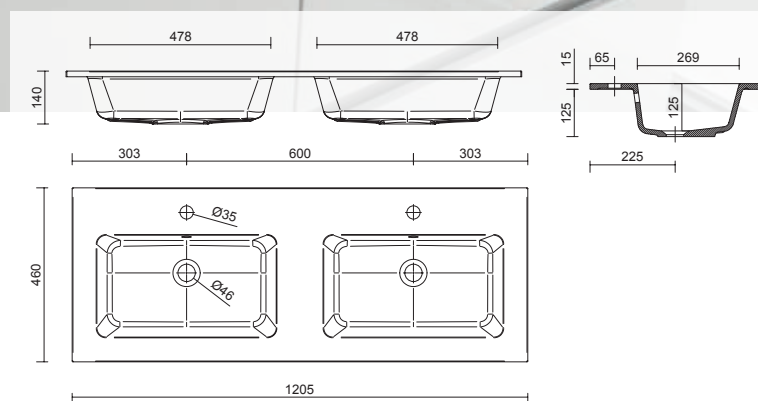

Plan vasque UNIQQ 905 coquette à gauche Mineralsolid mat

sans siphon ni bonde de vidage clic-clac
905 x 15 x 460 mm

24544 **364 €**

Plan vasque UNIQQ 1205 coquette à gauche Mineralsolid mat

sans siphon ni bonde de vidage clic-clac
1205 x 15 x 460 mm

24546 **417 €**