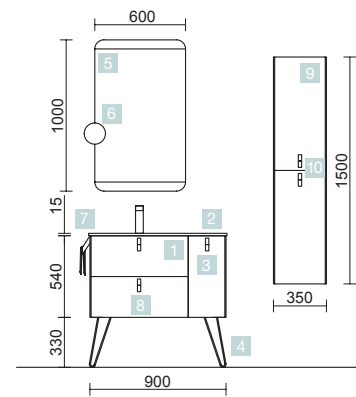

COD.	DESCRIPTION	€
COMPOSITION DE MEUBLE DE 900		
1	24617 Meuble suspendu UNIQ 900 Granate droite 1 porte et 2 tiroirs et fermeture armotie 897 x 540 x 450 mm	523
2	24543 Plan vasque UNIQ 905 coquette à droite Mineralsolid mat sans siphon ni bonde de vidage clic-clac 905 x 15 x 460 mm	364
3	24725 Poignée UNIQ Chrome Jeu de 3 poignées pour meuble	23
4	24715 Jeu 2 pieds UNIQ Chrome 330 mm	32
PRIX TOTAL DE L'ENSEMBLE		942

OPTION		
COD.	DESCRIPTION	€
5	23406 Miroir CANDEM 1000 horizontal vertical avec led (15 W) IP 44 1000 x 600 mm	460
6	24569 Miroir Augmente (x3), avec fixation multipositions en verre Ø140 mm	55
7	23024 Porte-serviette JAZZ Anodisé brillant profondeur 35, 40, 45 y 50 235 x 125 x 68 mm	39
8	13663 Siphon avec bonde clicker Laiton chromé	81

COMPLEMENT		
COD.	DESCRIPTION	€
9	24705 Colonne suspendue UNIQ Granate gauche/droite 2 portes et fermeture armotie 350 x 1500 x 350 mm	537
10	24721 Poignée UNIQ Chrome Jeu de 2 poignées pour colonne	16