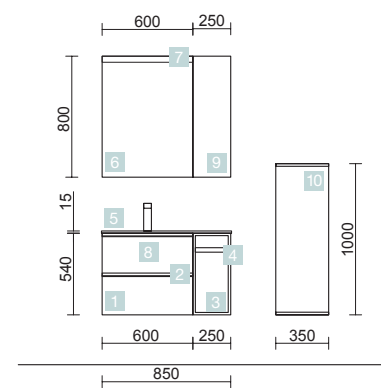

COD.	DESCRIPTION	€	OPTION	COD.	DESCRIPTION	€
COMPOSITION 855/D PIN BAHÍA						
1	22800 Meuble suspendu SPIRIT 600 Pin bahía 2 tiroirs métalliques à fermeture amortie 598 x 540 x 450 mm	414	6	16908 Miroir SENA 600 horizontal-vertical verre 5 mm 600 x 800 mm	75	
2	90985 Poignée SPIRIT 600 Anodisé brillant x 2	30	7	87811 Applique OPTIMUS 600 chrome brillant, luminaire led (5 W) IP 44 600 x 25 x 25 mm	57	
3	26837 Coquette suspendue ALLIANCE 250 porte-serviette amovible Pin bahía avec tiroirs intérieurs 250 x 540 x 450 mm	212	8	13663 Siphon avec bonde clicker Laiton chromé	81	
4	26913 Poignée PORTE-SEVIETTE 250 Anodisé brillant	23	COMPLEMENT			
5	18686 Plan vasque SOFIA 855 coquette à droite MineralMarmo sans siphon ni bonde de vidage clic-clac 855 x 15 x 460 mm	441	9	22908 Module ALLIANCE 250 Pin bahía gauche/droite 1 porte avec système push 250 x 800 x 162 mm	193	
PRIX TOTAL DE L'ENSEMBLE		1120	10	24736 Module ALLIANCE 1000 Pin bahía gauche/droite 1 porte avec système push 352 x 1000 x 352 mm	306