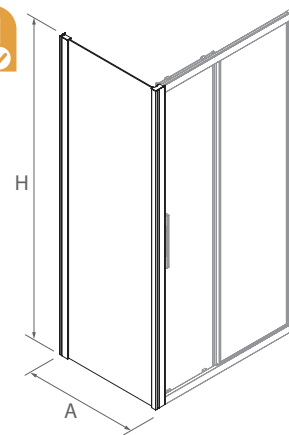

CÔTÉ FIXE / pour façade douche

MESURE (A)	HAUTEUR (H)	FINITION	N° DE COLIS	Verre		Fumé	
				COD.	€	COD.	€
< 600	1950	Argenté brillant	1	25751	258	82279	369
600 - 800	1950	Argenté brillant	1	25752	290	82280	411
800 - 1000	1950	Argenté brillant	1	25753	321	82281	455
1000 - 1200	1950	Argenté brillant	1	25754	355	82282	498

* Consultez votre distributeur habituel pour les délais de livraison
Largeur minimum: 1000 mm, largeur maximum: 1800 mm / hauteur minimum: 1000 mm, hauteur maximum: 2000 mm