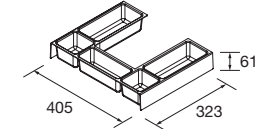

MEUBLE FUSSION LINE 2 TIROIRS

Meuble suspendu 2 tiroirs en bois avec finition intérieure Carbon-TX, avec glissières invisibles ouverture plus large et freins de fermeture. Séparateur de rangement inclus dans le tiroir supérieur.

	Blanc brillant		Gris brillant		Sbiancato		Chêne naturel		Chêne africain		Pin bahia		Alsace	
	COD.	€	COD.	€	COD.	€	COD.	€	COD.	€	COD.	€	COD.	€
600	23311	296	23312	296	23313	296	23315	296	91055	296	26553	296	23314	296
700	23317	311	23318	311	23319	311	23321	311	91056	311	26554	311	23320	311
800	23323	324	23324	324	23325	324	23327	324	91057	324	26555	324	23326	324
900	23329	347	23330	347	23331	347	23333	347	91058	347	26556	347	23332	347
1000	23305	369	23306	369	23307	369	23309	369	91059	369	26557	369	23308	369