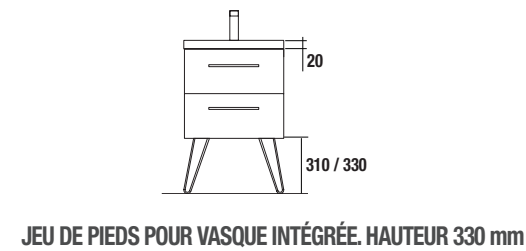

SERIE 40
MEUBLE 2 TIROIRS BOIS

MEUBLE SUSPENDU S40 2 TIROIRS AVEC DÉCOUPE POUR SIPHON

Meuble suspendu à 2 tiroirs en bois avec sortie Plus, intérieurs carbone TX et fermeture amortie. Poignée finition anodisée brillant.

	Blanc brillant		Chêne naturel		Pin bahia	
	COD.	€	COD.	€	COD.	€
500	24074	316	23272	316	24075	316
600	21615	340	23273	340	21617	340
800	21618	379	23274	379	21620	379

Espace disponible pour arrivées d'eau

SERIE 40
COMPLEMENTES POUR MEUBLES

JEU DE 2 PIEDS FINITION CHROME
Ensemble de 2 pieds chromés hauteur 330.
30 x 30 x 330 mm

JEU DE 2 PIEDS ALLIANCE

Jeu de 2 pieds pour profondeur 40 hauteur 310 mm

* Il faut combiner le jeu de pieds avec une étagère en bois (voir ci-dessous)

Noir		Chrome	
COD.	€	COD.	€
24346	158	24345	158

TABLETTE ALLIANCE

Étagère en bois, épaisseur 16 mm 492 - 592 - 792 x 347 x 16 mm

	Blanc brillant		Chêne naturel		Pin bahia	
	COD.	€	COD.	€	COD.	€
500	24347	22	24348	22	24349	22
600	24350	26	24351	26	24352	26
800	24839	27	24840	27	24838	27

Plans Vasques Iberia (Porcelaine blanche)

510/C		610/C		810/C	
COD.	€	COD.	€	COD.	€
21564	122	21360	134	21565	160

Blanc		Noir		Chrome	
COD.	€	COD.	€	COD.	€
24713	32	24714	32	24715	32

Blanc		Noir		Chrome	
COD.	€	COD.	€	COD.	€
84125	54	84126	54	84127	54

Blanc		Noir		Anodisé	
COD.	€	COD.	€	COD.	€
84131	28	84132	28	84134	28

Blanc		Noir		Pin	
COD.	€	COD.	€	COD.	€
84138	29	84139	29	84140	29