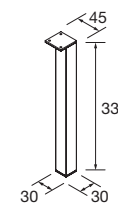

JEU DE 2 PIEDS FINITION CHROME

Ensemble de 2 pieds chromés hauteur 330.
30 x 30 x 330 mm

Chrome	
COD.	€
23899	22