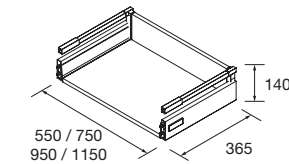

TIROIR COMPET HAUT SANS DÉCOUPE SIPHON

Tiroir métallique haut pour meuble, intérieur Carbon-TX.

	Carbon-TX	
	COD.	€
600	24961	68
800	24962	75
1000	24963	81
1200	24964	104