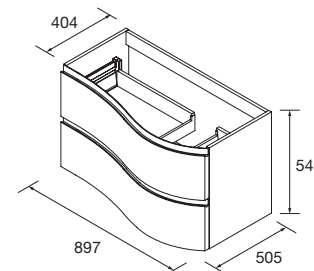

GAUCHE

White cotton		Black velvet		Macchiato		Blue fog		Night blue	
COD.	€	COD.	€	COD.	€	COD.	€	COD.	€
83865	953	91031	953	83861	953	83862	953	83864	953

COQUETTE MAM 1 PORTE D

Coquette 1 porte ouverture vers la droite avec fermeture amortie. Finition intérieure Carbon-TX.