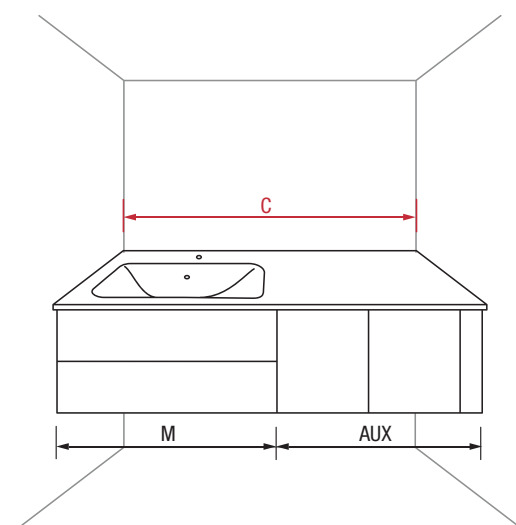

PLAN VASQUE POUR LES COMPOSITIONS AVEC COQUETTES SUR 1 COTE

Coquettes à Droite

C = Largeur totale du plan vasque (Entre 605 et 1605)