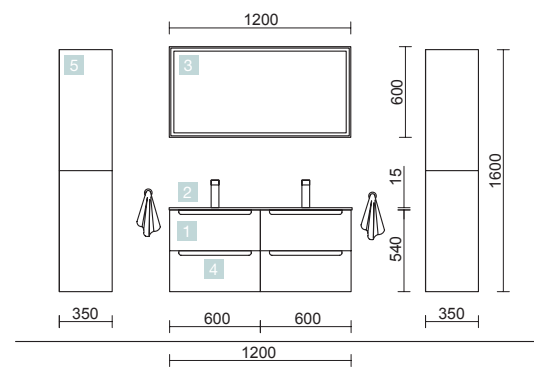

LIVE MATT 1200 BLACK VELVET

DEUX MEUBLES DE 600

COD.	DESCRIPTION	€
COMPOSITION MONTERREY DOUBLE VASQUE 1200		
1	91039 Meuble suspendu MONTERREY 600 Black velvet x 2 2 tiroirs métalliques à fermeture amortie 598 x 540 x 450 mm	926
2	91237 Plan vasque VILNA 1205 double Mineralsolid mat sans siphon ni bonde de vidage clic-clac 1205 x 460 x 15 mm	439
PRIX TOTAL DE L'ENSEMBLE		1365
OPTION		
COD.	DESCRIPTION	€
3	91119 Miroir ROMA 1200 horizontal vertical avec noir framework, lumière led (15W) IP 44 1200 x 600 mm	399
4	26985 Siphon VINCI Noir mat x 2 avec siphon et bonde de vidage clic-clac	212
COMPLEMENT		
COD.	DESCRIPTION	€
5	91035 Colonne suspendue ALLIANCE Black velvet x 2 gauche/droite 2 portes avec système push 350 x 1600 x 349 mm	762