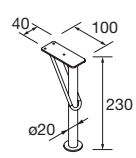

JEU DE 2 PIEDS DEVA 230

Jeu de 2 pieds optionnel en acier pour meubles suspendus, 3 finitions disponibles, hauteur 230 mm, pour une utilisation avec une vasque à poser.

Blanc		Noir		Chrome	
COD.	€	COD.	€	COD.	€
84128	50	84129	50	84130	50