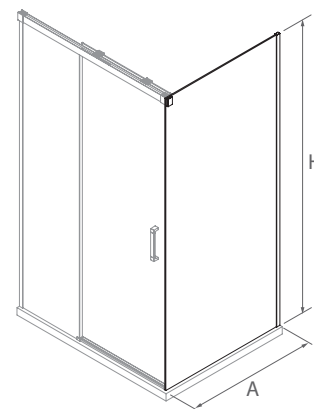

* Consultez votre distributeur habituel pour les délais de livraison
Indiquez la taille (A) exacte

En Stock	OPTIONS		
	COD.	DESCRIPTION	€
	22769	Ensemble fermeture aimantée	10

SÉRIE COPENHAGUE d'angle douche