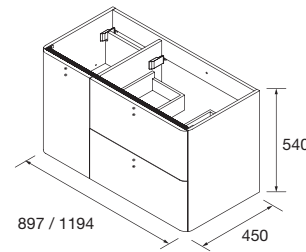

GAUCHE
(Porte a gauche)