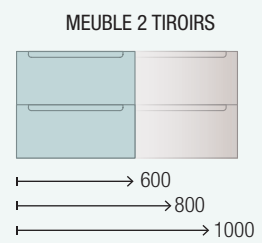

FINITIONS

FUSSION CHROME LIVE MATT

Façades, côtés et structure du meuble en panneaux de particules stratifiés de 16 mm d'épaisseur.

MONTERREY LIVE MATT

Façades en panneaux MDF de 19 mm d'épaisseur, côtés et structure du meuble en panneaux de particules stratifiés de 16 mm d'épaisseur.