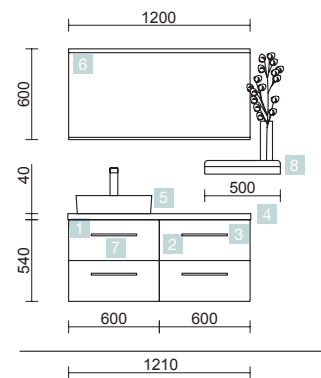

LIVE MATT 1200 WHITE COTTON

DEUX MEUBLES DE 600

COD.	DESCRIPTION	€
COMPOSITION FUSSION DOUBLE 1200		
1	81699 Meuble suspendu FUSSION CHROME 600 White cotton x 2 2 tiroirs à fermeture amortie 598 x 540 x 450 mm	592
2	24956 Tiroir complet Du bois Carbon-TX tiroir haut pour meuble de 600 mm, profondeur 45 550 x 110 x 350 mm	48
3	26827 Poignée FUSSION 300 Blanc mat x 4	76
4	23019 Plan de toilette Chêne africain pour meuble et coquette, sans usinage 1200 x 40 x 460 mm	324
5	24553 Vasque à poser VARMEGA 515 Porcelaine blanche sans siphon ni bonde de vidage 500 x 385 x 140 mm	144
PRIX TOTAL DE L'ENSEMBLE		1184
OPTION		
COD.	DESCRIPTION	€
6	21738 Miroir UP&DOWN 1200 horizontal avec led (9,6 / 4,8 W) IP 44 1200 x 600 mm	427
7	16994 Siphon avec bonde Laiton chromé	70
COMPLEMENT		
COD.	DESCRIPTION	€
8	82334 Étagère 500 Solid surface 500 x 88 x 120 mm	153