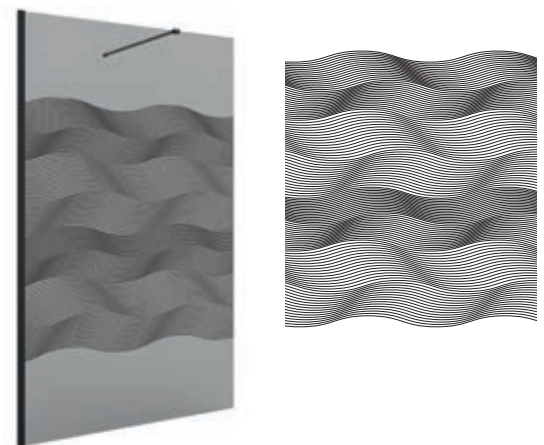

SÉRIE BLACK HEAVEN WALK-IN

PAROI DE DOUCHE WALK-IN FUMÉ AVEC SÉRIGRAPHIE

WALK-IN SUR MESURE - MOIRE

Fumé MOIRE

MESURE (A)	HAUTEUR (H)	FINITION	N° DE COLIS	COD.	€
< 400	1950	Noir mat	1	26380	494
400 - 600	1950	Noir mat	1	26381	548
600 - 800	1950	Noir mat	1	26382	687
800 - 1000	1950	Noir mat	1	26383	815
1000 - 1200	1950	Noir mat	1	26384	899
1200 - 1400	1950	Noir mat	1	26386	1009

* Consultez votre distributeur habituel pour les délais de livraison