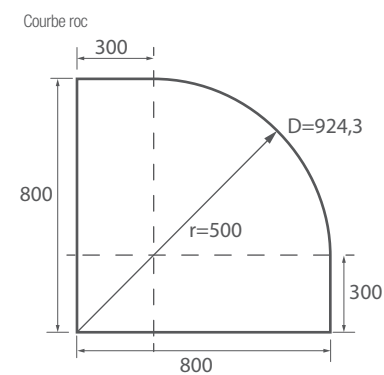

SEMI-CIRCULAIRE DOUCHE

En Stock	RECEVEUR*	MESURE (A)	MESURE (B)	HAUTEUR (H)	ACCÈS (C)	FINITION	N° DE COLIS	Verre		
								COD.	€	
	750 x 750	725 - 750	725 - 750	1950	455	Argenté brillant	1	16712	714	
	800 x 800	765 - 790	765 - 790	1950	490	Argenté brillant	1	16714	721	Courbe roc
	800 x 800	765 - 790	765 - 790	1950	500	Argenté brillant	1	16715	721	Courbe roc
	900 x 900	865 - 890	865 - 890	1950	560	Argenté brillant	1	16716	740	Courbe italienne
	900 x 900	865 - 890	865 - 890	1950	570	Argenté brillant	1	16717	740	Courbe italienne