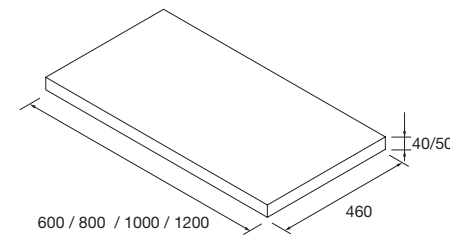

PLANS DE TOILETTE ÉPAISSEUR 40 ET 50 MM

Plans de toilette en épaisseur 50 mm pour les finitions Blanc brillant, Gris brillant et Carbon. Et, en épaisseur 40 mm pour les finitions Chêne africain, en largeurs de 600 à 1200mm et sur mesure. Finitions en mélaminé et stratifié haute pression (HPL).