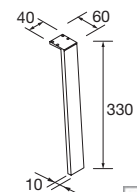

JEU DE 2 PIEDS KLIM 330

Jeu de 2 pieds optionnel en aluminium pour meubles suspendus, 3 finitions disponibles, hauteur 330 mm, pour une utilisation avec plan vasque intégrée.

Blanc		Noir		Anodisé	
COD.	€	COD.	€	COD.	€
84131	28	84132	28	84134	28