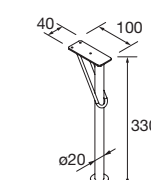

JEU DE 2 PIEDS DEVA 330

Jeu de 2 pieds optionnel en acier pour meubles suspendus, 3 finitions disponibles, hauteur 330 mm, pour une utilisation avec plan vasque intégrée.

Blanc		Noir		Chrome	
COD.	€	COD.	€	COD.	€
84125	54	84126	54	84127	54