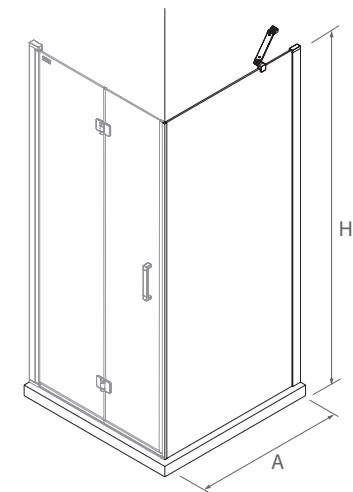

En Stock	FAÇADE DOUCHE					Verre
	MESURE (A)	HAUTEUR (H)	FINITION	N° DE COLIS	COD.	€
	662 - 682	2050	Argenté brillant	1	26736	322
	762 - 782	2050	Argenté brillant	1	26737	337
	862 - 882	2050	Argenté brillant	1	26738	349

OPTION