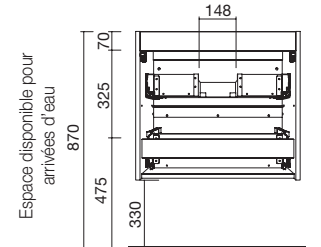

Blanc brillant	Gris brillant	Sbiancato	Chêne naturel	Chêne africain	Pin bahia	Alsace							
	COD.	€	COD.	€	COD.	€	COD.	€						
600	26814	414	22799	414	26634	414	26815	414	91586	414	22800	414	26635	414
700	83040	448	90936	448	90941	448	90938	448	90949	448	90939	448	90942	448
800	22634	457	22802	457	26637	457	22804	457	91587	457	22803	457	26638	457
900	90943	474	90944	474	90947	474	90945	474	90950	474	90946	474	90948	474
1000	22635	490	22805	490	26640	490	22807	490	91588	490	22806	490	26641	490
1200	23890	506	23891	506	26643	506	23893	506	91589	506	23892	506	26644	506

COQUETTE SPIRIT 1 PORTE G/D

Coquette 1 porte réversible avec ouverture gauche / droite et fermeture amortie. Finition intérieure Carbon-TX. Poignées non incluses. 7 finitions au choix.