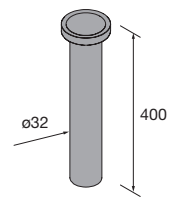

Tuyau complémentaire Noir
hauteur pour tout siphon
Ø32 x 400 mm
85679 28 €