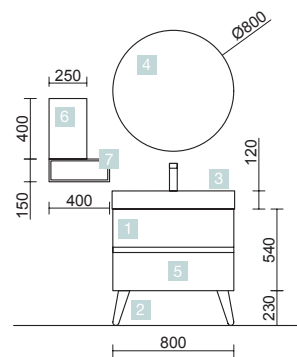

FUSSION LINE 900 GRIS BRILLANT

DEUX TIROIRS À FERMETURE AMORTIE

COD.	DESCRIPTION	€	OPTION	COD.	DESCRIPTION	€	
COMPOSITION DE MEUBLE DE 800							
1	23327	Meuble suspendu FUSSION LINE 800 Chêne naturel 2 tiroirs à poignée ergonomique et fermeture amortie 797 x 540 x 450 mm	324	4	83963	Miroir MOON 800 circulaire avec luminaire LED (4,8 W.) IP44 Ø 800 mm	306
2	84141	Jeu 2 pieds DANNA Blanc 230 mm	24	5	13663	Siphon avec bonde clicker Laiton chromé	81
3	23401	Plan vasque VENETO 810 Porcelaine blanche un vasque sans siphon ni bonde de vidage clic-clac 810 x 120 x 460 mm	251				
PRIX TOTAL DE L'ENSEMBLE		599	COMPLEMENT				
6	22902	Module ALLIANCE 250 Blanc brillant gauche/droite 1 porte avec système push 250 x 400 x 162 mm	163	7	22900	Module ALLIANCE 400 Carbon-TX horizontal vertical 1 niche 400 x 150 x 162 mm	52