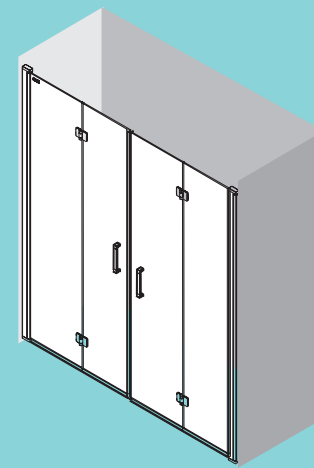

PAROI 2 PORTES PLIANTES EN FACADE

[Odense]

Ultra-Protect

Traitement anticalcaire inclus.

Service immédiat pour les références en stock.

Certifié par TUV EN-14428

Norme EN-14428

Ne pas utiliser de produits abrasifs.

Réversible

Hauteur

Épaisseur de verre de 6 mm

Expansion

Fermeture magnétique disponible