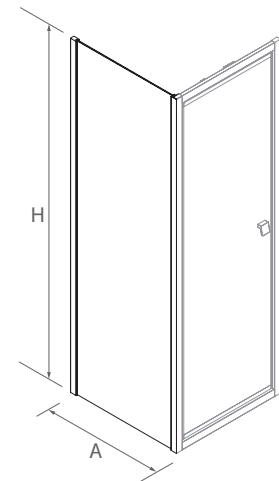

CÔTÉ FIXE / par façade douche

En Stock	CÔTÉ FIXE / par façade douche				
	MESURE (A)	HAUTEUR (H)	FINITION	COD. €	
	675 - 695	1950	Argenté brillant	23417 246	
	775 - 795	1950	Argenté brillant	23418 258