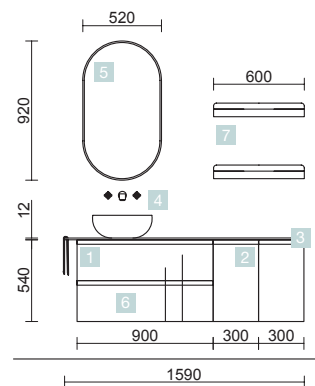

OPTION	COD.	DESCRIPTION	€
5	87866	Miroir OLIMPIA 920 Night blue vertical avec luminaire led (20 W) IP44 920 x 520 x 30 mm	311
6	16994	Siphon avec bonde Laiton chromé	70
COMPLEMENT			
COD.	DESCRIPTION	€	
7	82335 Étagère 600 Solid surface x 2 600 x 88 x 120 mm	368	