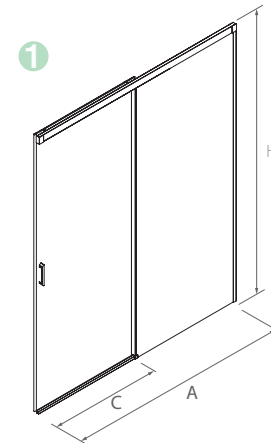

PAROI DOUCHE UNE PORTE ET UN FIXE

Verre transparent trempé Norme EN- 12150 de 6 mm sur porte et élément fixe.
Expansion avec réglage de 10 mm
Sans profilé sol
Hauteur 1985 mm
Roulements doubles
Possibilité de 4 sérigraphies impression numérique
Facilité de libération de la porte coulissante.
Pince métallique
Traitement anticalcaire inclus

CÔTÉ FIXE

Verre transparent trempé Norme EN- 12150 de 6 mm.
Expansion avec réglage de 10 mm
Sans profilé sol
Hauteur de 1500 mm à 2100 mm
Possibilité de 4 sérigraphies impression numérique
Traitement anticalcaire inclus

PAROI D'ANGLE DOUCHE DEUX PORTES ET DEUX FIXES

Verre transparent trempé Norme EN- 12150 de 6 mm sur porte et élément fixe.
Expansion avec réglage de 10 mm
Sans profilé sol
Hauteur 1985 mm
Roulements doubles
Possibilité de 4 sérigraphies impression numérique
Facilité de libération de la porte coulissante.
Pince métallique
Traitement anticalcaire inclus

2 CÔTÉ FIXE

		CÔTÉ FIXE									
		Verre		Fumé		Transparent		Numérique			
MESURE (A)	HAUTEUR (H)	FINITION	N° DE COLIS	COD.	€	COD.	€	COD.	€	COD.	€
120 - 300	1500 - 2100	Noir	1	89144	396	89151	453	89158	453	89165	510
301 - 600	1500 - 2100	Noir	1	89145	419	89152	472	89159	472	89166	518
601 - 700	1500 - 2100	Noir	1	89146	425	89153	486	89160	486	89167	524
701 - 800	1500 - 2100	Noir	1	89147	439	89154	552	89161	552	89168	538
801 - 900	1500 - 2100	Noir	1	89148	453	89155	618	89162	618	89169	561
901 - 1000	1500 - 2100	Noir	1	89149	462	89156	680	89163	680	89170	575
1001 - 1100	1500 - 2100	Noir	1	89150	510	89157	822	89164	822	89171	618

*Veuillez consulter le délai de livraison auprès de votre distributeur habituel. Pensez à indiquer la dimension exacte pour le code choisi. La plage indiquée pour toutes les dimensions (par ex. : 1101-1200 mm) indique les dimensions disponibles pour un même code et un même prix. Vous devez indiquer la dimension exacte souhaitée qui est comprise dans cette plage (par ex. : 1160 mm)

3 PAROI D'ANGLE DOUCHE DEUX PORTES ET DEUX FIXES