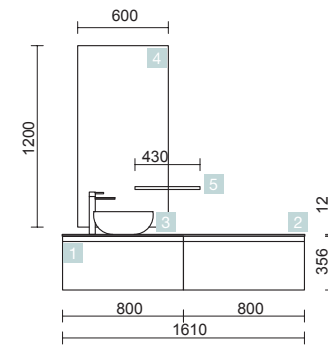

COD.	DESCRIPTION	€
COMPOSITION DOUBLE DE 1600		
1	91360 Meuble suspendu MOMENT 800 REAL x 2 1 tiroir à fermeture amortie 797 x 356 x 452 mm	1698
2	24462 Plan de toilette Solid blanc de 1401 jusqu'à 1800 pour vasque à poser sans porte-serviette 1401 - 1800 x 12 x 460 mm	386
3	26536 Vasque à poser BOL Solid surface sans siphon ni bonde de vidage clic-clac Ø 390 x 140 mm	219
PRIX TOTAL DE L'ENSEMBLE		2303