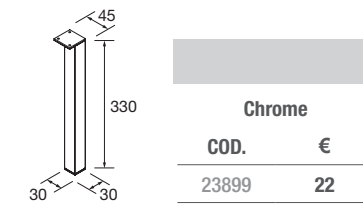

Chrome	
COD.	€
23899	22

JEU DE 2 PIEDS UNIQ 330

Jeu de 2 pieds optionnel en acier pour meubles suspendus, 3 finitions disponibles, hauteur 330 mm, pour une utilisation avec plan vasque intégrée.

Blanc		Noir		Chrome	
COD.	€	COD.	€	COD.	€
24713	32	24714	32	24715	32

JEU DE 2 PIEDS DEVA 330

Jeu de 2 pieds optionnel en acier pour meubles suspendus, 3 finitions disponibles, hauteur 330 mm, pour une utilisation avec plan vasque intégrée.

Blanc		Noir		Chrome	
COD.	€	COD.	€	COD.	€
84125	54	84126	54	84127	54

JEU DE 2 PIEDS KLIM 330

Jeu de 2 pieds optionnel en aluminium pour meubles suspendus, 3 finitions disponibles, hauteur 330 mm, pour une utilisation avec plan vasque intégrée.

Blanc		Noir		Anodisé	
COD.	€	COD.	€	COD.	€
84131	28	84132	28	84134	28

JEU DE 2 PIEDS DANNA 330

Option de jeu de 2 pieds en bois meubles. 3 finitions au choix. Hauteur 330 mm. Pour utilisation avec plan vasque classique.

Blanc		Noir		Pin	
COD.	€	COD.	€	COD.	€
84138	29	84139	29	84140	29