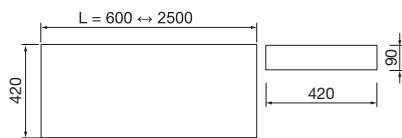

ÉTAGÈRES COMPAKT PROFONDEUR 380 MM

Étagères sur mesure de profondeur 380 mm. Supports réglables 80 x 340 mm et équerres de fixation incluses.

	Bali		Chêne africain		Havana		Marbre blanc		Ciment		Gris pierre	
	COD.	€	COD.	€	COD.	€	COD.	€	COD.	€	COD.	€
600 - 800	91218	440	25619	440	84078	440	25929	440	25945	440	25937	440
801 - 1000	91219	559	25620	559	84079	559	25930	559	25946	559	25938	559
1001 - 1200	91220	678	25621	678	84080	678	25931	678	25947	678	25939	678
1201 - 1400	91221	797	25622	797	84081	797	25932	797	25948	797	25940	797
1401 - 1600	91222	916	25623	916	84082	916	25933	916	25949	916	25941	916
1601 - 1800	91223	1035	25624	1035	84083	1035	25934	1035	25950	1035	25942	1035
1801 - 2000	91224	1153	25625	1153	84084	1153	25935	1153	25951	1153	25943	1153
2001 - 2500	91225	1511	25626	1511	84085	1511	25936	1511	25952	1511	25944	1511

Note: délai de livraison de 4 a 6 semaines pour les plans sur mesure.

ÉTAGÈRES COMPAKT PROFONDEUR 420 MM

Étagères sur mesure de profondeur 420 mm. Supports réglables 80 x 340 mm et équerres de fixation incluses.

	Bali		Chêne africain		Havana		Marbre blanc		Ciment		Gris pierre	
	COD.	€	COD.	€	COD.	€	COD.	€	COD.	€	COD.	€
600 - 800	91226	451	25953	451	84088	451	25969	451	25985	451	25977	451
801 - 1000	91227	570	25954	570	84089	570	25970	570	25986	570	25978	570
1001 - 1200	91228	689	25955	689	84090	689	25971	689	25987	689	25979	689
1201 - 1400	91229	808	25956	808	84091	808	25972	808	25988	808	25980	808
1401 - 1600	91230	926	25957	926	84092	926	25973	926	25989	926	25981	926
1601 - 1800	91231	1045	25958	1045	84093	1045	25974	1045	25990	1045	25982	1045
1801 - 2000	91232	1165	25959	1165	84094	1165	25975	1165	25991	1165	25983	1165
2001 - 2500	91233	1521	25960	1521	84095	1521	25976	1521	25992	1521	25984	1521

PORTE SEVIETTES COMPAKT

Porte serviette en acier peint époxy et chromé. Composé de 2 pièces (Porte serviette + support de fixation au plan). Livré démonté, se fixe sur les plans COMPAKT avec un tournevis