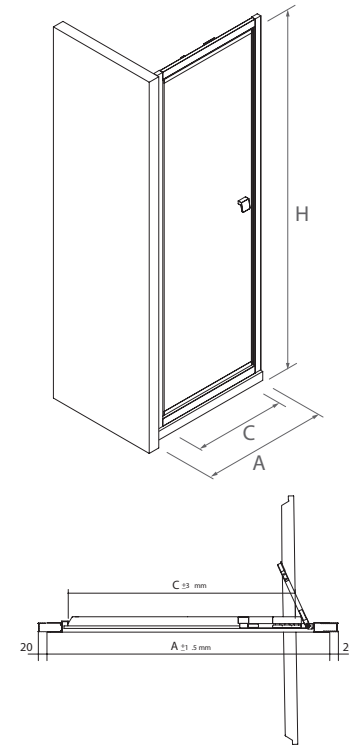

SERIE HABITAT avec porte pivotante

PAROI FAÇADE DOUCHE

- Verre transparent trempé Norme EN-12150 de 6 mm en porte
- Expansion 20 mm
- Hauteur 1950 mm
- Profil aluminium finition argenté brillant
- Réversible.
- Poignée ergonomique en ABS spécialement conçue pour une ouverture facile.
- Traitement anticalcaire inclus

FAÇADE DOUCHE

En Stock	FAÇADE DOUCHE					Verre
	MESURE (A)	HAUTEUR (H)	ACCÈS (C)	FINITION	COD.	€
	660 - 700	1950	524	Argenté brillant	23413	493
	760 - 800	1950	624	Argenté brillant	23414	519
	860 - 900	1950	724	Argenté brillant	23415	547
	960 - 1000	1950	824	Argenté brillant	23416	574