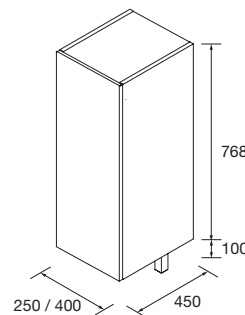

COQUETTE A POSER ALLIANCE

Coquette à poser réversible avec 1 porte avec système d'ouverture Push et finition intérieure Carbon-TX. Charnières avec ouverture large 110°. Avec étagères intérieures réglables en hauteur.

Jeu de fixations inclus
Peut être combinée avec les Séries: Fussion Line / Spirit

	Blanc brillant		Gris brillant		Sbiancato		Chêne naturel		Chêne africain		Pin bahia		Alsace	
	COD.	€	COD.	€	COD.	€	COD.	€	COD.	€	COD.	€	COD.	€
250	26847	200	26848	200	26852	200	26850	200	91080	200	26851	200	26853	200
400	26854	236	26855	236	26859	236	26857	236	91081	236	26858	236	26860	236