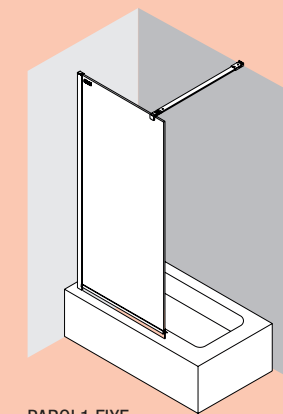

PAROI 1 FIXE