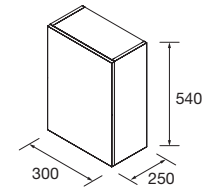

SERIE SPIRIT
COQUETTES

COQUETTE FAIBLE PROFONDEUR 250 ALLIANCE

Coquette suspendue de profondeur 250mm. Avec système d'ouverture PUSH et finition intérieure Carbon-TX. Reversible. A ombiner avec des plans de travail et des vasque double profondeur sur mesure. Peut être combinée avec les Séries Monterrey, Spirit, Fussion Line.

Blanc brillant		Gris brillant		Sbiancato		Chêne naturel		Chêne africain		Pin bahía		Alsace	
COD.	€	COD.	€	COD.	€	COD.	€	COD.	€	COD.	€	COD.	€
87512	148	87513	148	87517	148	87515	148	91079	148	87516	148	87518	148