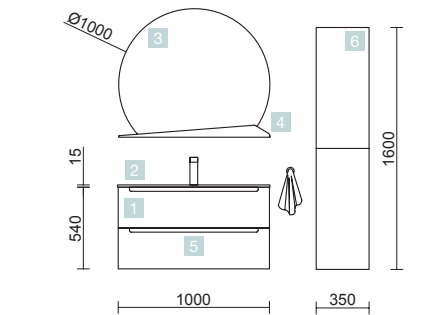

COD.	DESCRIPTION	€
COMPOSITION MONTERREY AVEC MEUBLE DE 1000		
1	81728 Meuble suspendu MONTERREY 1000 Night blue 2 tiroirs métalliques à fermeture amortie 997 x 540 x 450 mm	572
2	91236 Plan vasque VILNA 1005 Mineralsolid mat sans siphon ni bonde de vidage clic-clac 1005 x 460 x 15 mm	389
PRIX TOTAL DE L'ENSEMBLE		961

OPTION		
COD.	DESCRIPTION	€
3	86289 Miroir SUNRISE 1000 Circulaire éclairage LED (4,8 W.) IP 44 Ø 1000 mm	265
4	86290 Étagère SUNRISE 1000 Blanc 1000 x 80 x 126 mm	181
5	13663 Siphon avec bonde clicker Laiton chromé	81

COMPLEMENT		
COD.	DESCRIPTION	€
6	81733 Colonne suspendue ALLIANCE Night blue gauche/droite 2 portes avec système push 350 x 1600 x 349 mm	381