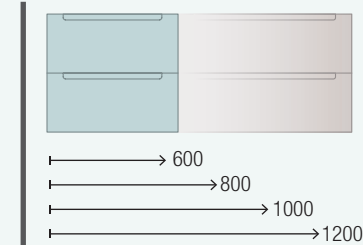

MEUBLE 2 TIROIRS