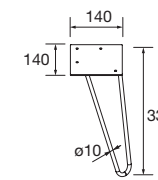

JEU DE 2 PIEDS UNIQ 330

Jeu de 2 pieds optionnel en acier pour meubles suspendus, 3 finitions disponibles, hauteur 330 mm, pour une utilisation avec plan vasque intégrée.

Blanc		Noir		Chrome	
COD.	€	COD.	€	COD.	€
24713	32	24714	32	24715	32