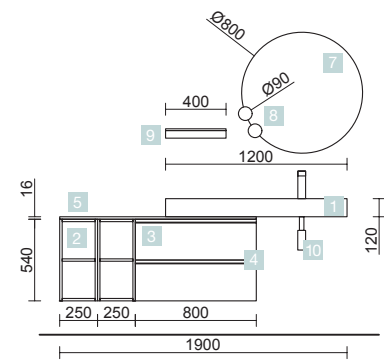

COMPAKT 1900 CIMENT

VASQUE INTÉGRÉE

COD.	DESCRIPTION	€
COMPOSITION 1800 CIMENT		
1	25595 Plan de toilette COMPAKT 46 Ciment de 1001 à 1200 mm, avec vasque intégrée 1001 - 1200 x 460 x 120 mm	794
2	23352 Coquette suspendue ALLIANCE 250 Chêne naturel x 2 2 espaces 250 x 540 x 434 mm	220
3	22804 Meuble suspendu SPIRIT 800 Chêne naturel 2 tiroirs métalliques à fermeture amortie 797 x 540 x 450 mm	457
4	90992 Poignée SPIRIT 800 Blanc soft x 2	36
5	22983 Plan de toilette Chêne naturel de 1001 jusqu'à 1400 pour meuble et coquette, sans usinage 1001 - 1400 x 16 x 460 mm	242
6	24962 Tiroir complet métallique Carbon-TX tiroir haut pour meuble de 800 mm, profondeur 45 744 x 140 x 350 mm	75
PRIX TOTAL DE L'ENSEMBLE		1824
OPTION		
COD.	DESCRIPTION	€
7	91131 Miroir OASIS 800 circulaire Ø 800 mm	89
8	91238 Applique GILDA 90 x 2 Ø 90 mm	98
9	26126 Étagère porte-serviette 400 Solid surface 400 x 60 x 120 mm	72
10	23032 Siphon SMART Siphon avec bonde	92