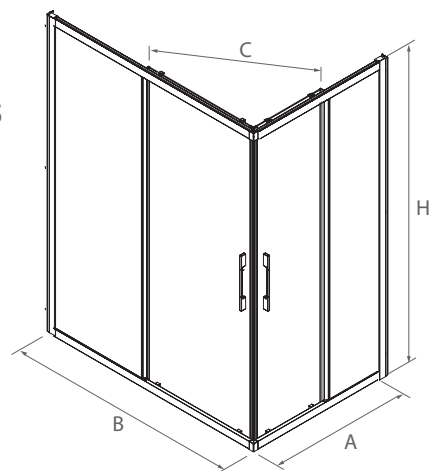

OPTIONS DIMENSIONS SUR MESURE

PAROI ANGLE DOUCHE

RECEVEUR*	MESURE (A)	MESURE (B)	HAUTEUR (H)	ACCÈS (C)	FINITION	N° DE COLIS	Verre	
							COD.	€
700 x 900	665 - 690	868 - 890	1950	440	Argenté brillant	1	16730	706
700 x 1000	665 - 690	965 - 990	1950	480	Argenté brillant	1	16731	727
700 x 1200	665 - 690	1165 - 1190	1950	570	Argenté brillant	1	16732	740
800 x 1000	765 - 790	965 - 990	1950	510	Argenté brillant	1	16733	733
800 x 1200	765 - 790	1165 - 1190	1950	595	Argenté brillant	1	16734	753