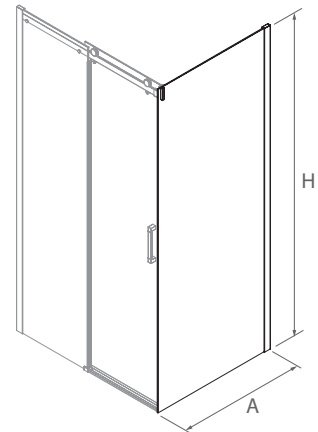

CÔTÉS FIXES

Mesure (A)	Hauteur (H)	Finition	N° de colis	COD.	Verre		Fumé		Séigraphie road	
					COD.	€	COD.	€	COD.	€
< 600	1950	Argenté brillant	1	25739	338	82132	363	82139	363	
600 - 800	1950	Argenté brillant	1	25740	349	82133	373	82141	373	
800 - 1000	1950	Argenté brillant	1	25741	381	82135	405	82143	405	
1000 - 1200	1950	Argenté brillant	1	25742	403	82137	426	82144	426	

* Consultez votre distributeur habituel pour les délais de livraison