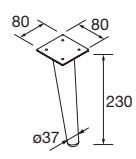

JEU DE 2 PIEDS DANNA 230

Option de jeu de 2 pieds en bois meubles. 3 finitions au choix. Hauteur 230 mm. Pour compositions avec vasque à poser.

Blanc		Noir		Pin	
COD.	€	COD.	€	COD.	€
84141	24	84142	24	84143	24

SERIE LIVE MATT

PIEDS POUR MEUBLES