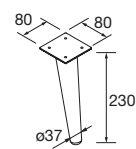

JEU DE 2 PIEDS DANNA 230

Option de jeu de 2 pieds en bois meubles. 3 finitions au choix. Hauteur 230 mm. Pour compositions avec vasque à poser.

Blanc		Noir		Pin	
COD.	€	COD.	€	COD.	€
84141	24	84142	24	84143	24