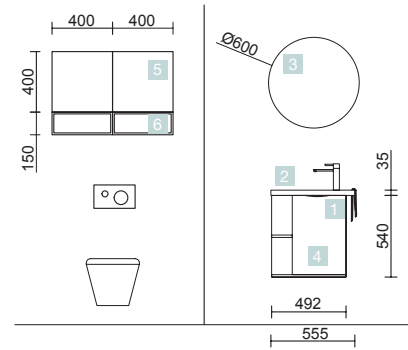

COD.	DESCRIPTION	€
COMPOSITION DE MEUBLE MARTHA		
1	24786 Meuble suspendu MARTHA 490 Sbiancato porte à fermeture amortie 492 x 540 x 220 mm	131
2	24785 Plan vasque MARTHA 555 Solid surface blanc mat sans siphon ni bonde de vidage clic-clac 555 x 35 x 225 mm	201
PRIX TOTAL DE L'ENSEMBLE		332

OPTION		
COD.	DESCRIPTION	€
3	91120 Miroir MOON 600 circulaire avec luminaire (4,8 W.) IP44 Ø 600 mm	289
4	16994 Siphon avec bonde Laiton chromé	70

COMPLEMENT		
COD.	DESCRIPTION	€
5	22900 Module ALLIANCE 400 Carbon-TX x 2 horizontal vertical 1 niche 400 x 150 x 162 mm	104
6	23214 Module ALLIANCE 400 Sbiancato x 2 gauche/droite 1 porte avec système push 400 x 162 mm	352