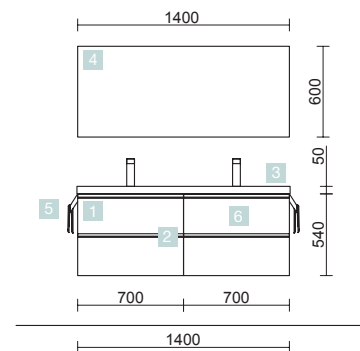

COD.	DESCRIPTION	€
COMPOSITION DOUBLE DE 1405		
1	90949 Meuble suspendu SPIRIT 700 Chêne africain x 2 2 tiroirs métalliques à fermeture amortie 697 x 540 x 450 mm	896
2	90988 Poignée SPIRIT 700 Anodisé brillant x 4	68
3	27144 Plan vasque TOSCANA 1400 double Charge minéral blanc sans siphon ni bonde de vidage clic-clac 1405 x 50 x 460 mm	429
PRIX TOTAL DE L'ENSEMBLE		1393

OPTION		
COD.	DESCRIPTION	€
4	91115 Miroir REFLEXO 1400 horizontal vertical avec led Wj IP 44 1400 x 600 mm	429
5	23025 Porte-serviette double JAZZ Anodisé brillant x 2 profondeur 45 y 50 385 x 125 x 68 mm	112
6	13663 Siphon avec bonde clicker Laiton chromé x 2	162