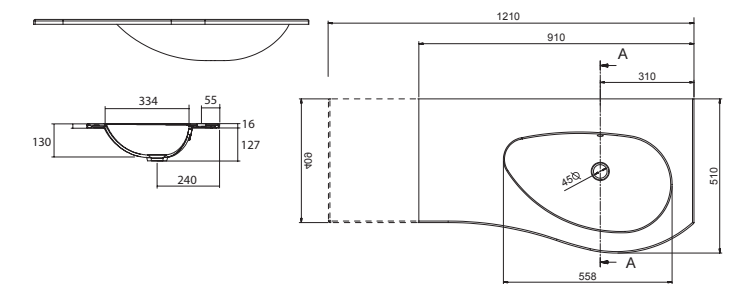

PLANS DE TOILETTE COMPLETS CHARGE MINÉRALE

PLANS DE TOILETTE COMPLETS CHARGE MINÉRALE