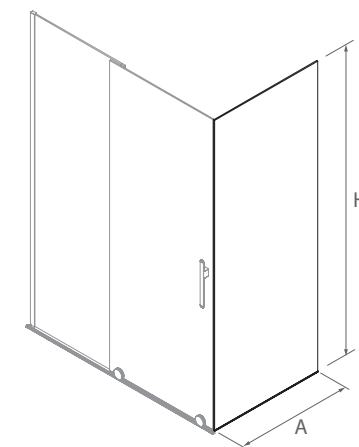

CÔTÉS FIXES

	Verre					
	MESURE (A)	HAUTEUR (H)	FINITION	N° DE COLIS	COD. €	
En Stock	675 - 695	2000	Argenté brillant	1	83208 347	
	775 - 795	2000	Argenté brillant	1	83209 369	
	875 - 895	2000	Argenté brillant	1	83210 379