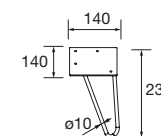

PORTE-SERVIETTE DOUBLE JAZZ

Porte-serviette double JAZZ

Blanc		Noir		Anodisé brillant	
COD.	€	COD.	€	COD.	€
23028	56	27043	56	23025	56

PIEDS POUR COMPOSITIONS AVEC VASQUE A POSER OU PLANS VASQUE VENETO HAUTEUR 230 MM