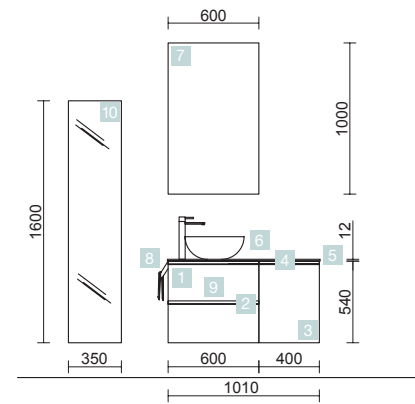

COD.	DESCRIPTION	€
COMPOSITION DE 1000 ALSACE		
1	26635 Meuble suspendu SPIRIT 600 Alsace 2 tiroirs métalliques à fermeture amortie 598 x 540 x 450 mm	414
2	90987 Poignée SPIRIT 600 Noir soft x 2	30
3	26650 Coquette suspendue SPIRIT 400 Alsace 1 porte gauche / droite et fermeture amortie 400 x 540 x 450 mm	179
4	90984 Poignée SPIRIT 400 Noir soft	12
5	91260 Plan de toilette Ardoise noire de 1001 jusqu'à 1400 pour vasque à poser sans porte-serviette 1001 - 1400 x 12 x 460 mm	369
6	91491 Vasque à poser BULKAN Solid surface noir sans siphon ni bonde de vidage clic-clac Ø 400 x 140 mm	219
PRIX TOTAL DE L'ENSEMBLE		1223

OPTION		
COD.	DESCRIPTION	€
7	20741 Miroir REFLEXO 1000 horizontal vertical avec led (15,36 W) IP 44 1000 x 600 mm	339
8	27043 Porte-serviette double JAZZ Noir profondeur 45 y 50 385 x 125 x 68 mm	56
9	16994 Siphon avec bonde Laiton chromé	70

COMPLEMENT		
COD.	DESCRIPTION	€
10	26867 Colonne suspendue ALLIANCE Alsace gauche/droite 1 porte miroir avec poignée et fermetures amorties 350 x 1600 x 349 mm	425