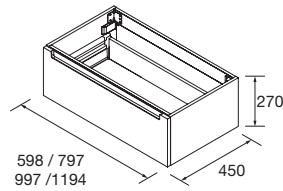

SERIE MONTERREY

1 TIROIR ET 2 TIROIRS MÉTALLIQUES

COQUETTE SUSPENDUE MONTERREY 1 TIROIR SANS DÉCOUPE POUR SIPHON

Coquette suspendue avec 1 tiroir métallique ouverture totale, sans découpe pour siphon, intérieurs finition Carbon TX et fermeture amortie.

	Blanc brillant		Gris brillant		Sbiancato		Chêne naturel		Chêne africain		Pin bahia		Alsace	
	COD.	€	COD.	€	COD.	€	COD.	€	COD.	€	COD.	€	COD.	€
600	26663	266	26664	266	23435	266	23981	266	91042	266	23980	266	23436	266
800	26666	306	26667	306	23437	306	23983	306	91043	306	23982	306	23438	306
1000	26669	345	26670	345	23439	345	23985	345	91044	345	23984	345	23440	345
1200	26672	371	26673	371	23441	371	23987	371	91045	371	23986	371	23442	371