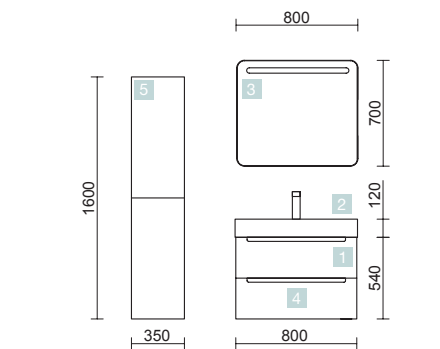

TIROIR EN MÉTAL

COD.	DESCRIPTION	€	OPTION	COD.	DESCRIPTION	€	
COMPOSITION DE MEUBLE DE 1200							
1	23442	Coquette suspendue MONTERREY 1200 Alsace 1 tiroir métallique à fermeture amortie 1197 x 270 x 450 mm	371	4	83964	Miroir MOON 1000 circulaire avec luminaire led (4,8 W) IP44 Ø 1000 mm	384
2	26938	Plan vasque TOSCANA 1200 Charge minéral blanc un vasque, deux robinet, sans siphon ni bonde de vidage clic-clac 1205 x 50 x 460 mm	371	5	23033	Siphon SMART Chrome avec siphon et bonde de vidage clic-clac	96
3	90972	Tiroir complet métallique Carbon-TX tiroir haut pour meuble de 1200 mm avec découpe siphon, profondeur 45 1141 x 140 x 350 mm	85				
PRIX TOTAL DE L'ENSEMBLE		827					
COMPLEMENT							
6	83447	Coiffeuse alliance ALLIANCE Alsace avec porte, tiroir et miroir pivotante 352 x 1000 x 360 mm	381				

MONTERREY 800 BLANC BRILLANT

DEUX TIROIRS À FERMETURE AMORTIE

COD.	DESCRIPTION	€
COMPOSITION DE MEUBLE 800		
1	26678 Meuble suspendu MONTERREY 800 Blanc brillant 2 tiroirs métalliques à fermeture amortie 797 x 540 x 450 mm	519
2	87727 Plan vasque VENETO 810 avec support Porcelaine blanche un vasque sans siphon ni bonde de vidage clic-clac 810 x 120 x 460 mm	251
PRIX TOTAL DE L'ENSEMBLE		770
OPTION		
COD.	DESCRIPTION	€
3	87856 Miroir APOLO 800 Or horizontal avec bandeau éclairage LED (10 W) IP 44 800 x 700 x 110 mm	384
4	13663 Siphon avec bonde clicker Laiton chromé	81
COMPLEMENT		
COD.	DESCRIPTION	€
5	22828 Colonne suspendue ALLIANCE Blanc brillant gauche/droite 2 portes avec système push 350 x 1600 x 349 mm	381