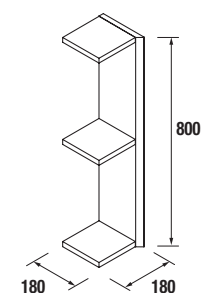

ÉTAGÈRE OUVERTE MOMENT 800

Module ouvert réversible. Peut être combiné avec modules Moment et miroirs. Fourni en kit.

	PURE		REAL		INTENSE	
	COD.	€	COD.	€	COD.	€
	91475	249	91476	249	91477	249