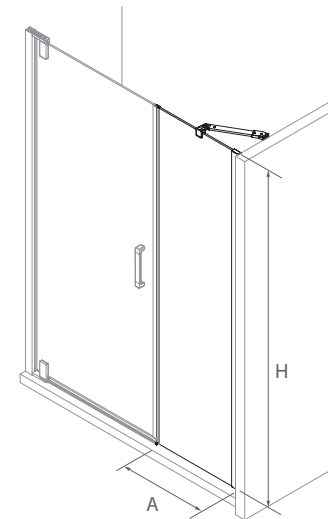

OPTION

OPTION					
Argenté brillant					
COD.	DESCRIPTION	€	COD.	DESCRIPTION	€
89556	Ensemble fermeture aimantée	13	22437	Support mural	34

Profilé en forme de gouttière

Système de fermeture magnétique

SÉRIE MALMÖ D'angle douche