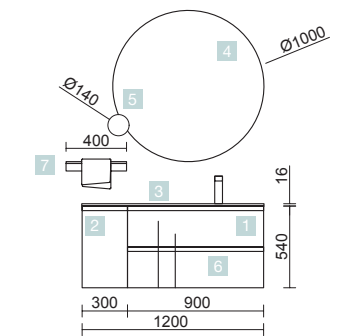

COMPLEMENT		
COD.	DESCRIPTION	€
8	26126 Étagère porte-serviette 400 Solid surface 400 x 60 x 120 mm	72

MAM 1200/G BLUE FOG

COQUETTE 300+MEUBLE 900

COD.	DESCRIPTION	€
COMPOSITION 1200/G		
1	83862 Meuble suspendu MAM 900 Blue fog gauche, 2 tiroirs métalliques à fermeture amortie 897 x 540 x 505 mm	953
2	83872 Coquette suspendue MAM 300 Blue fog 1 porte gauche et fermeture amortie 300 x 540 x 404 mm	202
3	83879 Plan vasque MAM 1200 coquette à gauche Charge minérale blanc brillant sans siphon ni bonde de vidage clic-clac 1210 x 16 x 510 mm	269
PRIX TOTAL DE L'ENSEMBLE		1424
OPTION		
COD.	DESCRIPTION	€
4	83963 Miroir MOON 800 circulaire avec luminaire LED (4,8 W.) IP44 Ø 800 mm	306
5	24569 Miroir Augmente (x3), avec fixation multipositions en verre Ø140 mm	55
6	13663 Siphon avec bonde clicker Laiton chromé	81
COMPLEMENT		
COD.	DESCRIPTION	€
7	26126 Étagère porte-serviette 400 Solid surface 400 x 60 x 120 mm	72