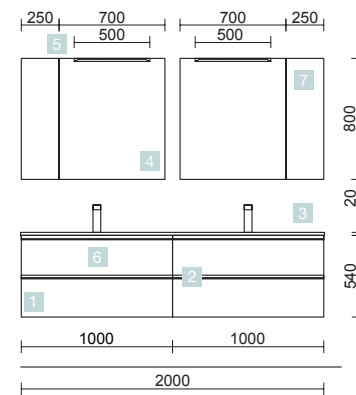

COD.	DESCRIPTION	€
COMPOSITION DOUBLE DE 2005		
1	26640 Meuble suspendu SPIRIT 1000 Sbiancato x 2 2 tiroirs métalliques à fermeture amortie 997 x 540 x 450 mm	980
2	90973 Poignée SPIRIT 1000 Anodisé brillant x 4	100
3	24339 Plan vasque SOFIA 2005 double MineralMarmo sans siphon ni bonde de vidage clic-clac 2005 x 15 x 460 mm	738
PRIX TOTAL DE L'ENSEMBLE		1818

OPTION		
COD.	DESCRIPTION	€
4	16909 Miroir SENA 700 x 2 horizontal-vertical verre 5 mm 700 x 800 mm	162
5	84123 Applique BOREAL 500 x 2 blanc luminaire led (8 W) IP 44 (568lm) (5700 K)	182
6	13663 Siphon avec bonde clicker Laiton chromé x 2	162

COMPLEMENT		
COD.	DESCRIPTION	€
7	23217 Module ALLIANCE 250 Sbiancato x 2 gauche/droite 1 porte avec système push 250 x 800 x 162 mm	386