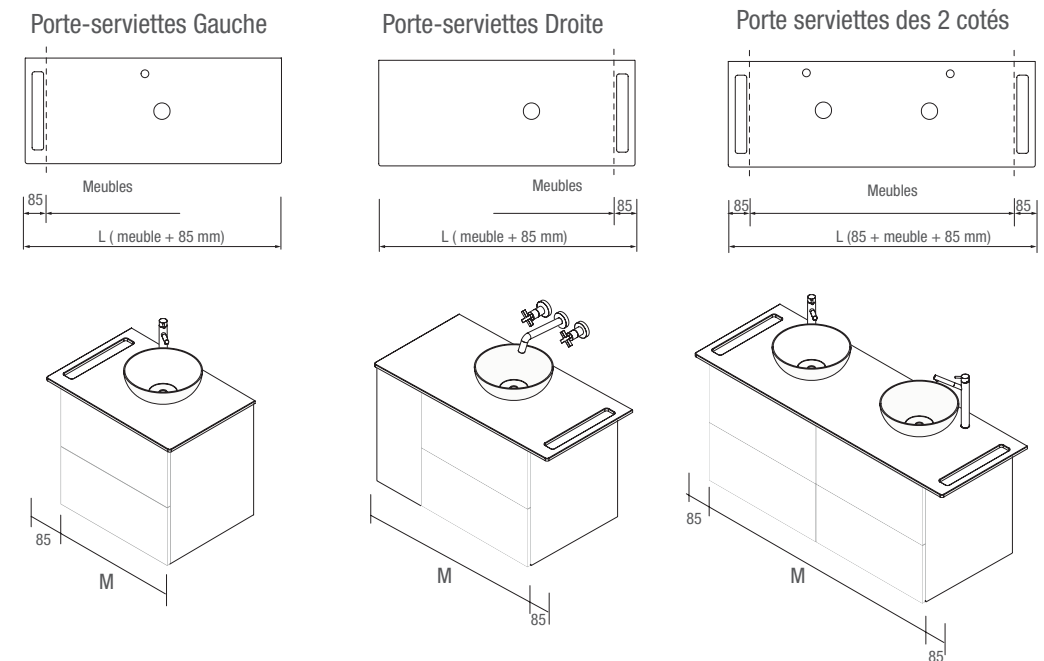

PLANS DE TOILETTE DE 12 MM D'ÉPAISSEUR

Plans de toilette de solid surface de 12 mm d'épaisseur, en mesures spéciales avec ou sans usinage.