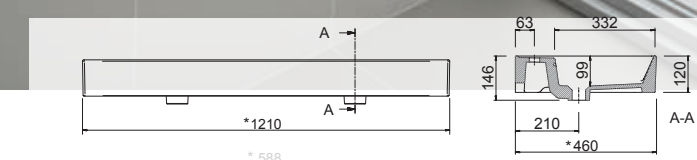

Plan vasque VENETO 1210 double Porcelaine blanche
sans siphon ni bonde de vidage clic-clac