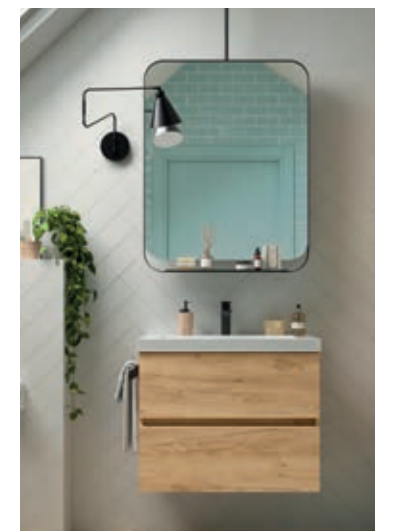

Fussion Line P. 249