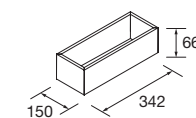

ORGANISATION INTÉRIEURE DES TIROIRS

Organiseur/séparateur pour tiroir métallique Carbone-TX
150 x 342 x 66 mm

Carbon-TX	
COD.	€
23030	23