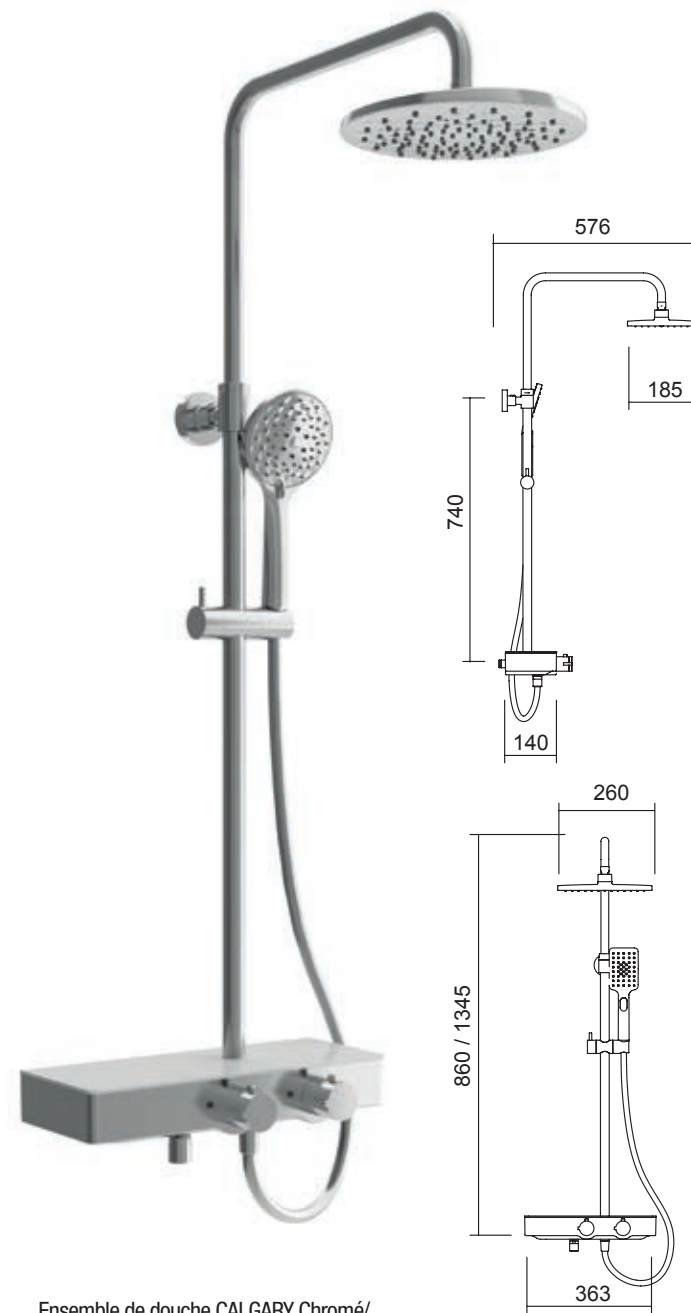

Ensemble de douche CALGARY Chromé/
blanc

Ensemble de douche avec
thermostatique

26765 542 €