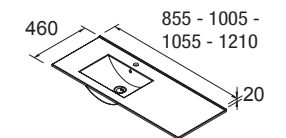

Plan vasque IBERIA 610 Porcelaine blanche
sans siphon ni bonde de vidage clic-clac
610 x 20 x 460 mm

14711 **138 €**

Plan vasque IBERIA 710 Porcelaine blanche
sans siphon ni bonde de vidage clic-clac
710 x 20 x 460 mm

16191 **155 €**

Plan vasque IBERIA 810 Porcelaine blanche
sans siphon ni bonde de vidage clic-clac
810 x 20 x 460 mm

14712 **169 €**

Plan vasque IBERIA 910 Porcelaine blanche
sans siphon ni bonde de vidage clic-clac
910 x 20 x 460 mm

19358 **186 €**

Plan vasque IBERIA 1010 Porcelaine blanche
sans siphon ni bonde de vidage clic-clac
1010 x 20 x 460 mm

14713 **216 €**

Plan vasque IBERIA 1105 Porcelaine blanche
sans siphon ni bonde de vidage clic-clac
1105 x 20 x 460 mm

20745 **301 €**

Plan vasque IBERIA 1200 1 vasque
Porcelaine blanche
sans siphon ni bonde de vidage clic-clac
1200 x 20 x 460 mm

23701 **361 €**

Plan vasque IBERIA 855 coquette à droite Porcelaine blanche
sans siphon ni bonde de vidage clic-clac
855 x 20 x 460 mm

21090 **240 €**

Plan vasque IBERIA 1005 coquette à droite Porcelaine blanche
sans siphon ni bonde de vidage clic-clac
1005 x 20 x 460 mm

20744 **264 €**

Plan vasque IBERIA 1055 coquette à droite Porcelaine blanche
sans siphon ni bonde de vidage clic-clac
1055 x 20 x 460 mm

21092 **289 €**

Plan vasque IBERIA 1210 coquette à droite Porcelaine blanche
sans siphon ni bonde de vidage clic-clac
1210 x 20 x 460 mm

20747 **361 €**

Plan vasque IBERIA 1200 double
Porcelaine blanche

sans siphon ni bonde de vidage clic-clac
1200 x 20 x 460 mm

15459 **399 €**

Plan vasque IBERIA 855 coquette à gauche Porcelaine blanche
sans siphon ni bonde de vidage clic-clac
855 x 20 x 460 mm

21091 **240 €**

Plan vasque IBERIA 1005 coquette à gauche Porcelaine blanche
sans siphon ni bonde de vidage clic-clac
1005 x 20 x 460 mm

20743 **264 €**

Plan vasque IBERIA 1055 coquette à gauche Porcelaine blanche
sans siphon ni bonde de vidage clic-clac
1055 x 20 x 460 mm