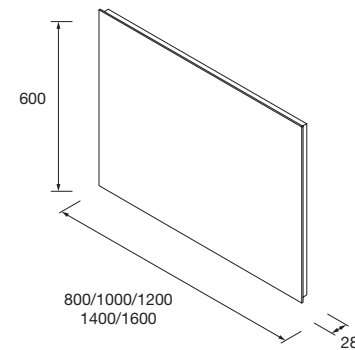

Miroir ORGANIC 600
horizontal-vertical avec luminaire led (11 W.) IP44
600 x 800 mm
26775 **321 €**

Miroir ORGANIC 800
horizontal / vertical avec luminaire LED (15 W.) IP44
800 x 1000 mm
26776 **354 €**