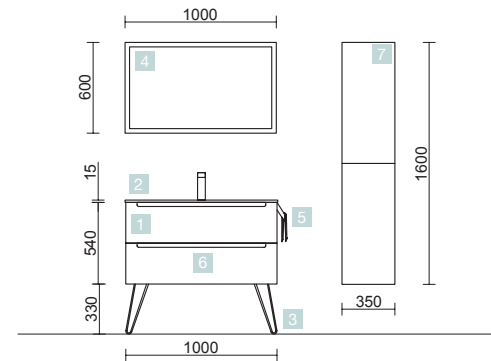

COD.	DESCRIPTION	€
COMPOSITION DE MEUBLE DE 1000		
1	23937 Meuble suspendu MONTERREY 1000 Pin bahia 2 tiroirs métalliques à fermeture amortie 997 x 540 x 450 mm	572
2	91236 Plan vasque VILNA 1005 Mineralsolid mat sans siphon ni bonde de vidage clic-clac 1005 x 460 x 15 mm	389
3	24714 Jeu 2 pieds UNIQ Noir 330 mm	32
PRIX TOTAL DE L'ENSEMBLE		993

OPTION		
COD.	DESCRIPTION	€
4	91118 Miroir ROMA 1000 horizontal vertical avec noir framework, lumière led (15W) IP 44 1000 x 600 mm	347
5	27042 Porte-serviette JAZZ Noir profondeur 35, 40, 45 y 50 235 x 125 x 68 mm	39
6	26985 Siphon VINCI Noir mat avec siphon et bonde de vidage clic-clac	106

COMPLEMENT		
COD.	DESCRIPTION	€
7	22830 Colonne suspendue ALLIANCE Pin bahia gauche/droite 2 portes avec système push 350 x 1600 x 349 mm	381