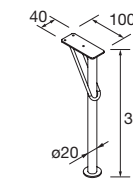

JEU DE 2 PIEDS DEVA 330

Jeu de 2 pieds optionnel en acier pour meubles suspendus, 3 finitions disponibles, hauteur 330 mm, pour une utilisation avec plan vasque intégrée.

Blanc		Noir		Chrome	
COD.	€	COD.	€	COD.	€
84125	54	84126	54	84127	54