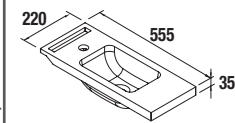

Plan vasque MARTHA (solid surface)