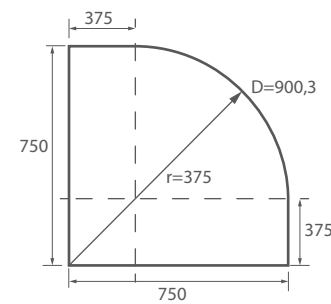

SEMI-CIRCULAIRE DOUCHE

En Stock	RECEVEUR*	MESURE (A)	MESURE (B)	HAUTEUR (H)	ACCÈS (C)	FINITION	N° DE COLIS	Verre		
								COD.	€	
	750 x 750	725 - 750	725 - 750	1950	455	Argenté brillant	1	16712	714	
	800 x 800	765 - 790	765 - 790	1950	490	Argenté brillant	1	16714	721	Courbe roc
	800 x 800	765 - 790	765 - 790	1950	500	Argenté brillant	1	16715	721	Courbe roc
	900 x 900	865 - 890	865 - 890	1950	560	Argenté brillant	1	16716	740	Courbe italienne
	900 x 900	865 - 890	865 - 890	1950	570	Argenté brillant	1	16717	740	Courbe italienne