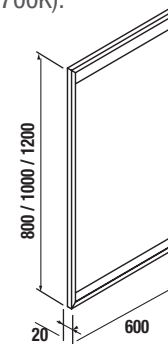

MIROIR LUMINEUX VINCI

Miroir avec cadre en aluminium laque noir mate Horizontale / Verticale. Bandes lumineuses de 35mm IP44 (20W) (1800lm) (5700K).

	COD.	€
600 X 800	26340	343
1000 X 600	26341	368
1200 X 600	26342	399