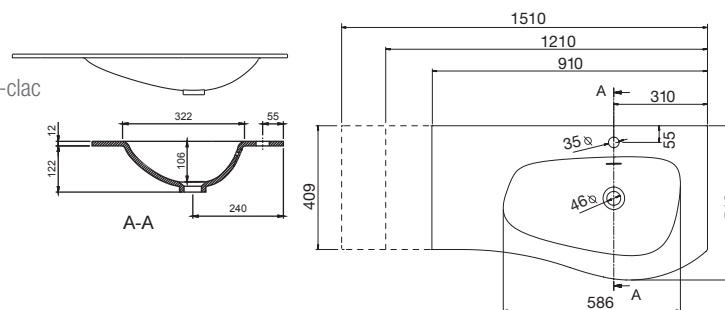

Plan vasque MAM 900 coquette à gauche
Solid surface

sans siphon ni bonde de vidage clic-clac
ni mitigeur

910 x 12 x 510 mm

87597 401 €

Plan vasque MAM 1200 coquette à gauche
Solid surface

sans siphon ni bonde de vidage clic-clac
ni mitigeur

1210 x 12 x 510 mm

87599 508 €

sans siphon ni bonde de vidage clic-clac
ni mitigeur

1510 x 12 x 510 mm

91125 599 €