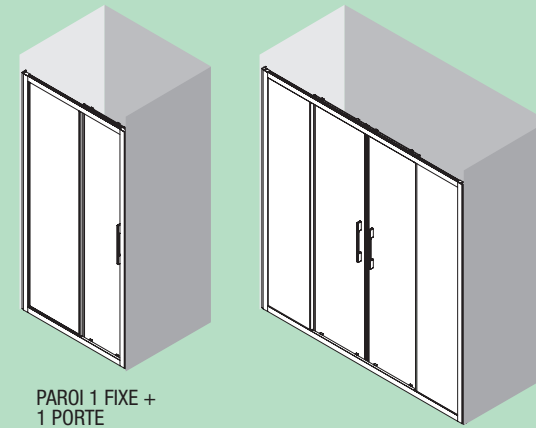

PAROI 1 FIXE +
1 PORTE

PAROI 2 FIXES
+ 2 PORTES