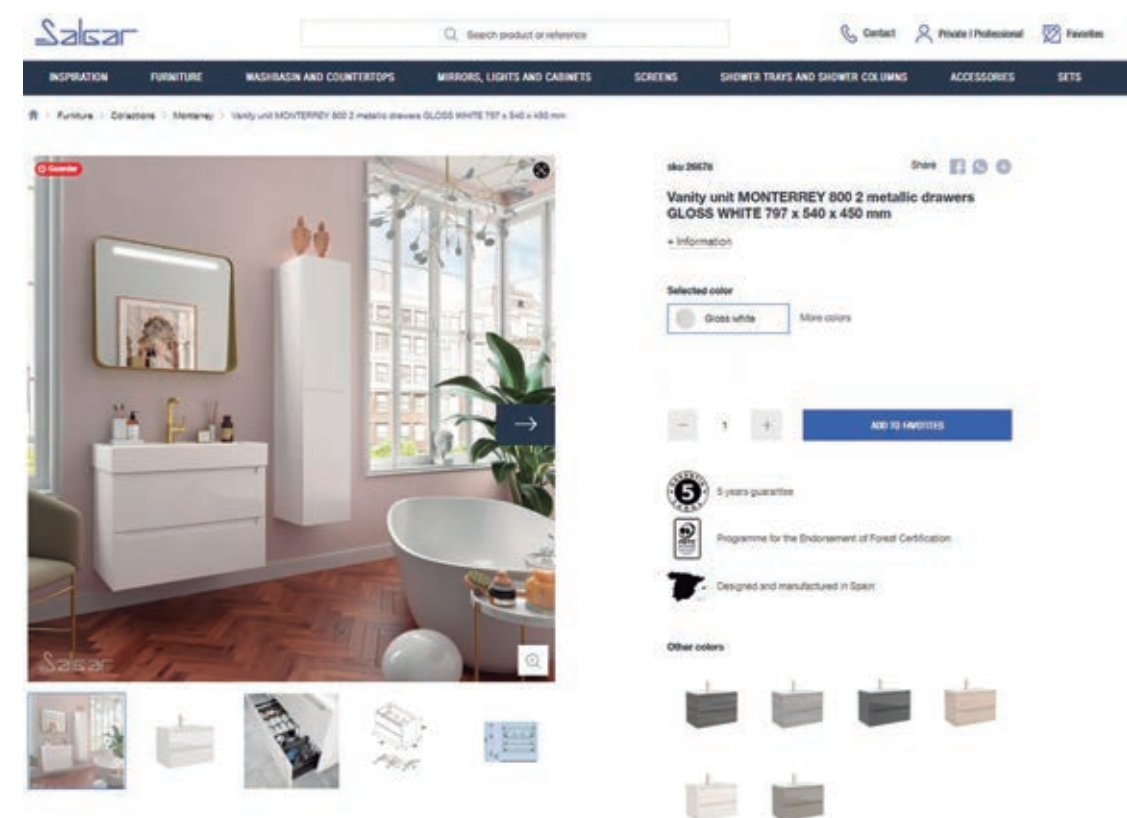

Portail Pro by Salgar

Vos commandes en un seul click

Nouveautés

www.salgar.net

- Vente de Pièces de rechange
- Parois de douche
- Nouvelles sections:

1. 1 Matériaux et finitions
2. 2 Ajuster les tiroirs et les portes
3. 3 Comment prendre les mesures pour votre paroi de douche?

+ DE NOMBREUSES INFORMATIONS PRODUITS

Plus de 4000 photos pour inspirer vos Clients, les fiches techniques et notices de montage de nos produits et, bien plus encore ...

Avantages:

1. 1 Faites vos commandes quand vous le souhaitez.
2. 2 Téléchargez et consultez vos commandes et factures.
3. 3 Faites le suivi de vos commandes et de la livraison.
4. 4 Informez vous sur les stocks de produits.
5. 5 Visualisez vos prix et devis.