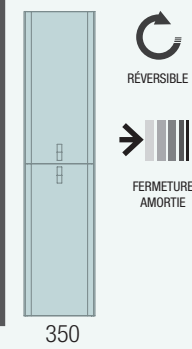

Façades de 19 mm d'épaisseur et côtés de 16 mm en panneaux MDF. Structure du meuble en panneaux de particules stratifiés de 16 mm d'épaisseur.

MEUBLE 2 TIROIRS + 1 PORTE

COLONNE 2 PORTES

TIROIR EN BOIS

VASQUES ET PLANS DE TOILETTE