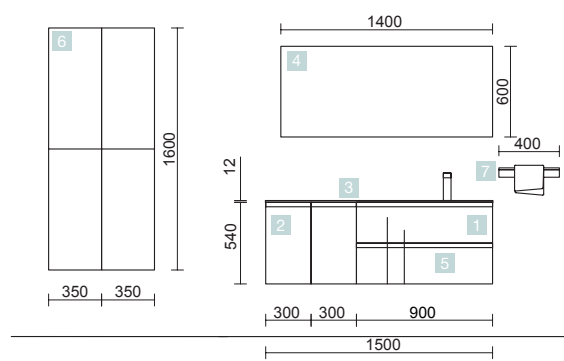

MAM 1500/G WHITE COTTON

2 COQUETTES 300 + MEUBLE 900

COD.	DESCRIPTION	€
COMPOSITION 1500/I		
1	83865 Meuble suspendu MAM 900 White cotton gauche, 2 tiroirs métalliques à fermeture amortie 897 x 540 x 505 mm	953
2	83875 Coquette suspendue MAM 300 White cotton x 2 1 porte gauche et fermeture amortie 300 x 540 x 404 mm	404
3	91123 Plan vasque MAM 1510 coquette à gauche Solid surface sans siphon ni bonde de vidage clic-clac 1510 x 12 x 510 mm	599
PRIX TOTAL DE L'ENSEMBLE		1956

OPTION		
COD.	DESCRIPTION	€
4	91115 Miroir REFLEXO 1400 horizontal vertical avec led WJ IP 44 1400 x 600 mm	429
5	13663 Siphon avec bonde clicker Laiton chromé	81

COMPLEMENT		
COD.	DESCRIPTION	€
6	81729 Colonne suspendue ALLIANCE White cotton x 2 gauche/droite 2 portes avec système push 350 x 1600 x 349 mm	762
7	26126 Étagère porte-serviette 400 Solid surface 400 x 60 x 120 mm	72