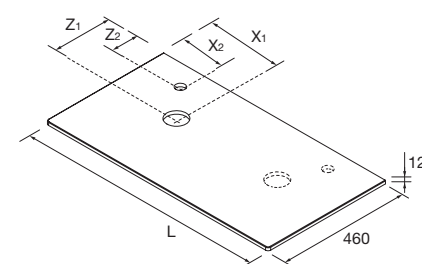

Sur mesure	Solid blanc		Ardoise noire		
	COD.	€	COD.	€	
	< 1000	24460	239	91259	329
1001 - 1400	24461	312	91260	369	
1401 - 1800	24462	386	91261	469	
1801 - 2000	24463	471	91262	569	
2001 - 2400	24464	545	91263	669	

Téléchargez le bon de commande

NOTE: délai de livraison de 4 à 6 semaines pour les plans de toilette sur mesure.

NOTE: d'autres modèles de plans de toilette disponibles dans le chapitre 4 sur les produits sur mesure.