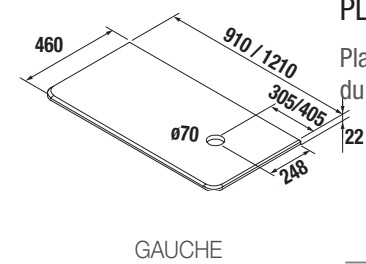

Calacatta		Noir Marquina		Gris polaire	
COD.	€	COD.	€	COD.	€
900	85168 415	85169	415	85170	415
1200	85171 534	85172	534	85173	534

Mitigeur haut droite / gauche
Bol / Altiro / Seduction / Kandy / Lokum / Bulkan

Pour mitigeur mural
Bol / Altiro / Seduction / Kandy / Lokum / Bulkan / Verila / Nesla