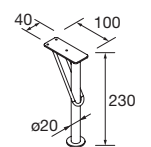

JEU DE 2 PIEDS DEVA 230

Jeu de 2 pieds optionnel en acier pour meubles suspendus, 3 finitions disponibles, hauteur 230 mm, pour une utilisation avec une vasque à poser.

Blanc		Noir		Chrome	
COD.	€	COD.	€	COD.	€
84128	50	84129	50	84130	50