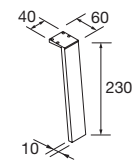

JEU DE 2 PIEDS KLIM 230

Jeu de 2 pieds optionnel en aluminium pour meubles suspendus, 3 finitions disponibles, hauteur 230 mm, pour une utilisation avec une vasque à poser.

Blanc		Noir		Anodisé	
COD.	€	COD.	€	COD.	€
84135	22	84136	22	84137	22