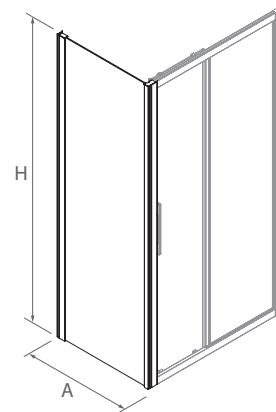

CÔTÉS FIXES / pour façades de douche

En Stock	Sérigraphie road						
	MESURE (A)	HAUTEUR (H)	FINITION	N° DE COLIS	COD.	DESCRIPTION	€
	665 - 690	1950	Argenté brillant	1	86098	Côte fixe	199
	765 - 790	1950	Argenté brillant	1	86099	Côte fixe	209