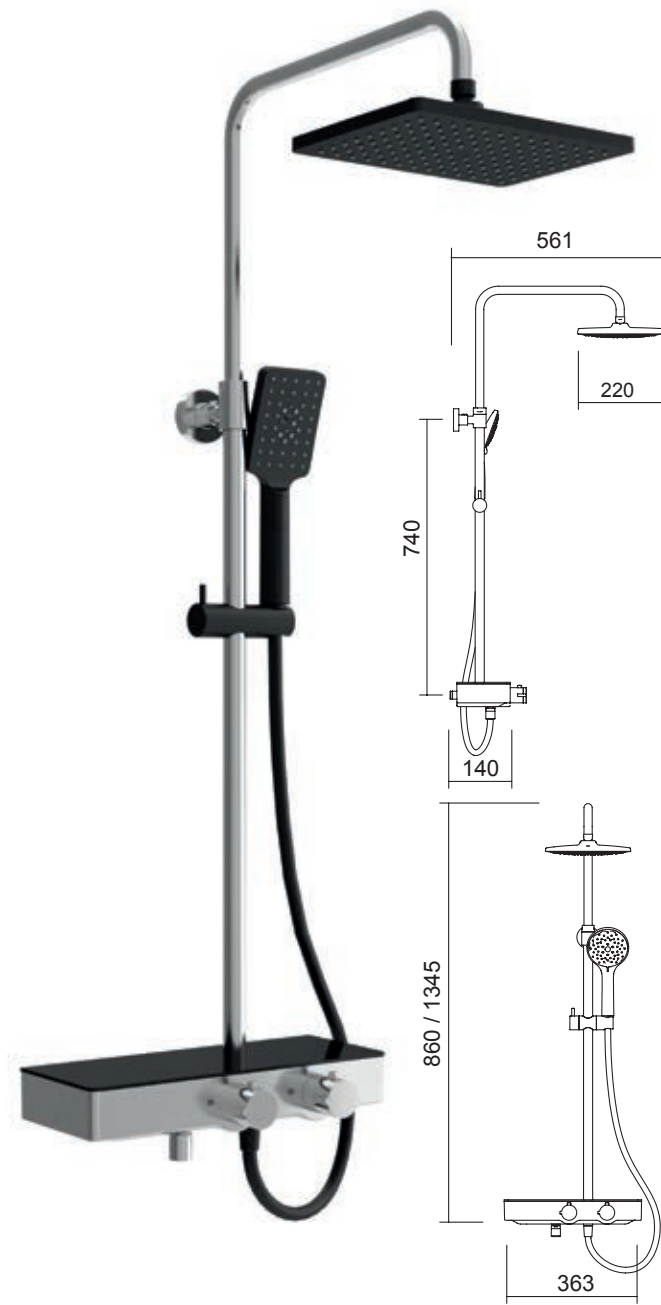

KITS DOUCHE

AVEC ROBINETTERIE THERMOSTATIQUE

Ensemble de douche QUEBEC Chrome/
noir

Ensemble de douche avec
thermostatique

26766 542 €