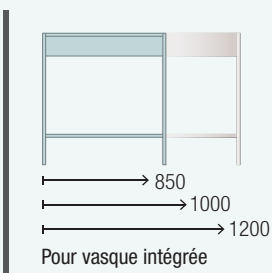

VINCINI

INDUSTRIEL

INDUSTRIEL

Le style industriel est immédiatement obtenu dès que le métal noir est privilégié et associé à la noblesse de la finition chêne Africa.

ACABADOS

E-05
NORMA
EN 717-1

STRUCTURE VINCI