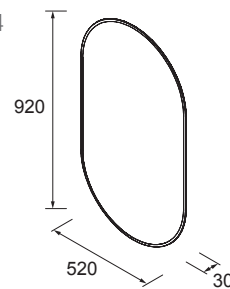

Miroir OLIMPIA 920 White cotton
vertical avec luminaire led (20 W.) IP44
920 x 520 x 30 mm
87862 **311 €**

Miroir OLIMPIA 920 Macchiato
vertical avec luminaire led (20 W.) IP44
920 x 520 x 30 mm
87863 **311 €**

Miroir OLIMPIA 920 Blue fog
vertical avec luminaire led (20 W.) IP44
920 x 520 x 30 mm
87864 **311 €**

Miroir OLIMPIA 920 Black velvet
vertical avec luminaire LED (20 W.)
IP44
920 x 520 x 30 mm
91121 **311 €**

Miroir OLIMPIA 920 Night blue
vertical avec luminaire led (20 W.) IP44
920 x 520 x 30 mm
87866 **311 €**

Miroir MOON 600
circulaire avec luminaire (4,8 W.) IP44
Ø 600 mm
91120 **289 €**

Miroir MOON 800
circulaire avec luminaire LED (4,8 W.)
IP44
Ø 800 mm
83963 **306 €**

Miroir MOON 1000
circulaire avec luminaire led (4,8 W.)
IP44
Ø 1000 mm
83964 **384 €**