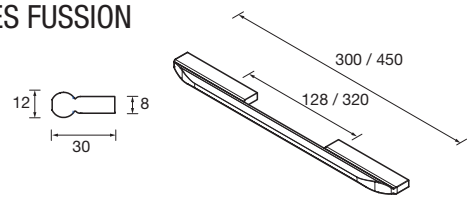

POIGNEES FUSSION

Blanc mat		Noir mat		Chrome brillant	
COD.	€	COD.	€	COD.	€
Pour meuble de 600	300 (128)	26827	19	26824	19
Pour meuble de 800	450 (320)	26828	23	26825	23