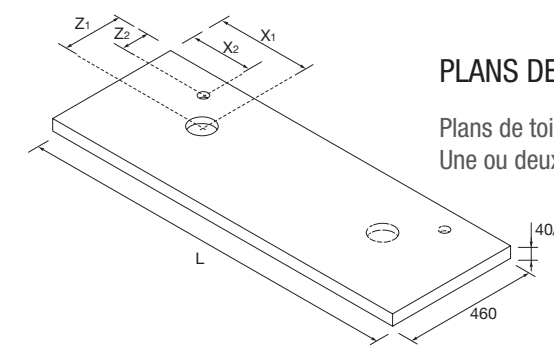

PLANS DE TOILETTE ÉPAISSEUR 40 ET 50 MM AVEC PRE-PERCÉS

Plans de toilettes de 40 et 50 mm d'épaisseur dans des dimensions spéciales avec pre-perçés. Une ou deux vasques. Finitions en mélamine et en stratifié haute pression (HPL).

	Blanc Brillant		Gris Brillant		Chêne africa		Carbon		
	COD.	€	COD.	€	COD.	€	COD.	€	
Commande Spéciale	<1000	23165	332	23166	332	23168	316	23167	332
	1001 - 1400	23169	419	23170	419	23172	402	23171	419
	1401 - 1800	23173	479	23174	479	23176	458	23175	479
	1801 - 2000	23177	603	23178	603	23180	585	23179	603
	2001 - 2400	23181	738	23182	738	23184	710	23183	738

Note: délai de livraison de 4 a 6 semaines pour les plans sur mesure.

Blanc		Noir		Aluminium	
COD.	€	COD.	€	COD.	€
91495	105	91494	105	91496	105