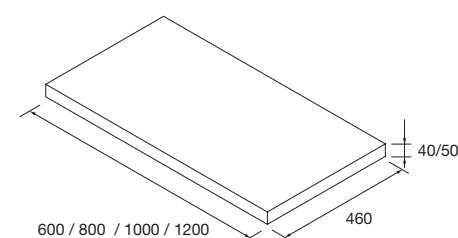

NOTES: Retrouvez toutes nos solutions dans le chapitre 4 sur mesure

PLANS DE TOILETTE ÉPAISSEUR 40 ET 50 MM

Plans de toilette en épaisseur 50 mm pour les finitions Blanc brillant, Gris brillant et Carbon. Et, en épaisseur 40 mm pour les finitions Chêne africain, en largeurs de 600 à 1200mm et sur mesure. Finitions en mélaminé et stratifié haute pression (HPL).