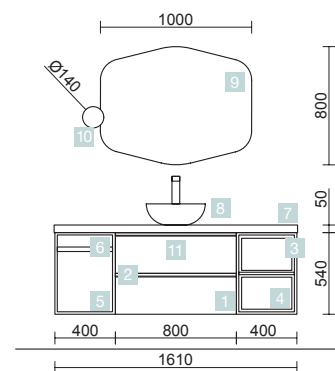

COD.	DESCRIPTION	€
COMPOSITION DE 1600 GRIS BRILLANT		
1	22802 Meuble suspendu SPIRIT 800 Gris brillant 2 tiroirs métalliques à fermeture amortie 797 x 540 x 450 mm	457
2	90991 Poignée SPIRIT 800 Anodisé brillant x 2	36
3	23355 Coquette suspendue ALLIANCE 400 Gris brillant 2 espaces 400 x 540 x 434 mm	123
4	23345 Ensemble 2 cubes intérieurs ALLIANCE 400 Carbon-TX pour coquette 400 367 x 244 x 428 mm	81
5	26841 Coquette suspendue ALLIANCE 400 porte-serviette amovible Gris brillant avec tiroirs intérieurs 400 x 540 x 450 mm	236
6	26918 Poignée PORTE-SERVIETTE 400 Anodisé brillant	26
7	23022 Plan de toilette Chêne africain de 1401 jusqu'à 1800 pour meuble et coquette, sans usinage 1401 - 1800 x 40 x 460 mm	399
8	26536 Vasque à poser BOL Solid surface sans siphon ni bonde de vidage clic-clac Ø 390 x 140 mm	219
PRIX TOTAL DE L'ENSEMBLE		1577

COD.	DESCRIPTION	€
9	26776 Miroir ORGANIC 800 horizontal / vertical avec luminaire LED (15 W.) IP44 800 x 1000 mm	354
10	24569 Miroir Augmente (x3), avec fixation multipositions en verre Ø140 mm	55
11	16994 Siphon avec bonde Laiton chromé	70