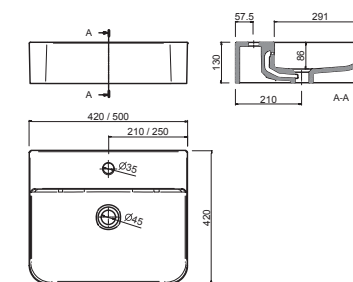

Vasque à poser TENTO 500 Porcelaine
blanche
sans siphon ni bonde de vidage
500 x 420 x 130 mm
24552 166 €