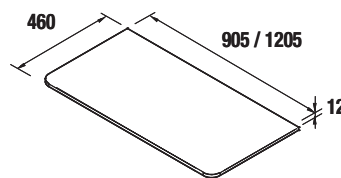

PLANS VASQUE UNIQ

Plans vasques UNIQ. Finition en minérale solide mat.

905/D		905/G		1205/D		1205/G	
COD.	€	COD.	€	COD.	€	COD.	€
24543	364	24544	364	24545	417	24546	417

VASQUES À POSER

BOL Solid surface	ALTIRO Porcelaine blanche mat	SEDUCTION Porcelaine blanche	KANDY Porcelaine blanche
COD. €	COD. €	COD. €	COD. €
26536 219	24555 215	21854 194	91489 191
LOKUM Porcelaine noire mat	BULKAN Solid surface noir	VERILA Porcelaine blanche	NESLA Porcelaine blanche
COD. €	COD. €	COD. €	COD. €
87734 215	91491 219	91487 169	91490 169

PLANS DE TOILETTE UNIQ (MINERAL SOLID)

Plan de toilette UNIQ en solid surface mat. Pour réaliser des compositions avec les vasques à poser ALTIRO ou, BOL.

Solid surface	
COD.	€
900	24727 198
1200	24728 248

PLANS DE TOILETTE UNIQ (PIERRE COMPACTE) DROITE

Plans de toilette Uniq en pierre compacte naturelle. Avec 2 options de pré-perçage pour choisir la position du mitigeur en fonction de la vasque à poser.