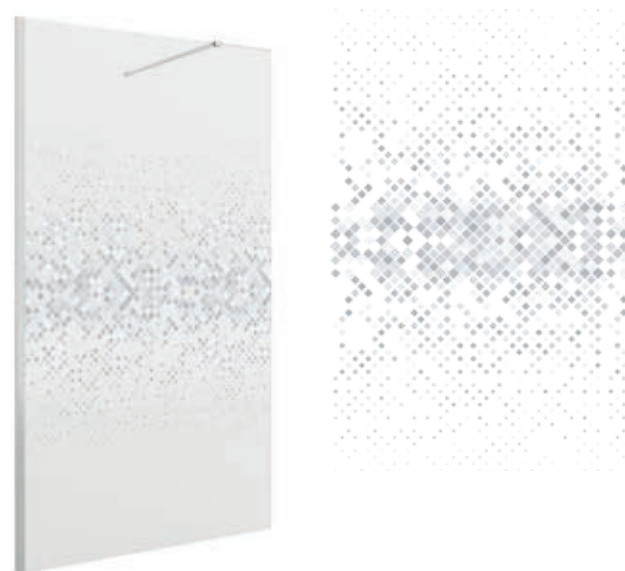

* Consultez votre distributeur habituel pour les délais de livraison

SÉRIE HEAVEN BATH WALK-IN pour baignoire

PAROI DE DOUCHE WALK-IN TRANSPARENT SUR MESURE AVEC SÉRIGRAPHIE

Sur Mesure

PAROI DE DOUCHE WALK-IN SUR MESURE SÉRIGRAPHIE DECO 4