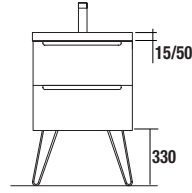

PIEDS POUR PLANS VASQUES CLASSIQUES. HAUTEUR 330 MM

JEU DE 2 PIEDS UNIQ 330

Jeu de 2 pieds optionnel en acier pour meubles suspendus, 3 finitions disponibles, hauteur 330 mm, pour une utilisation avec plan vasque intégrée.

Blanc		Noir		Chrome	
COD.	€	COD.	€	COD.	€
24713	32	24714	32	24715	32