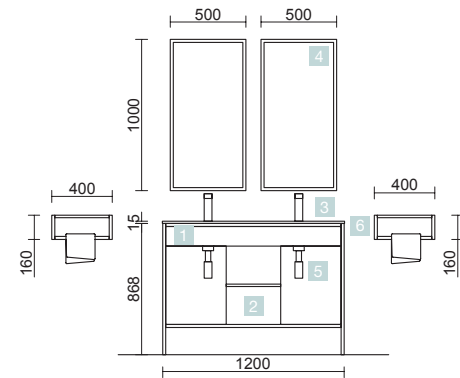

COD.	DESCRIPTION	€
COMPOSITION DE MEUBLE DE 1200		
1	26725 Meuble VINCI 1200 Chêne africain 1194 x 453 x 868 mm	557
2	26726 Coquette suspendue VINCI 400 Chêne africain 2 tiroirs à fermeture amortie 400 x 540 x 450 mm	267
3	18691 Plan vasque SOFIA 1205 double MineralMarmo sans siphon ni bonde de vidage clic-clac 1205 x 15 x 460 mm	578
PRIX TOTAL DE L'ENSEMBLE		1402

OPTION		
COD.	DESCRIPTION	€
4	25641 Miroir VINCI 500 x 2 horizontal-vertical avec cadre en aluminium laque noir mate 500 x 1000 mm	464
5	26985 Siphon VINCI Noir mat x 2 avec siphon et bonde de vidage clic-clac	212

COMPLEMENT		
COD.	DESCRIPTION	€
6	25645 Étagère porte-serviette VINCI 400 Chêne africain x 2 avec cadre en aluminium laque noir mate 398 x 160 x 162 mm	442