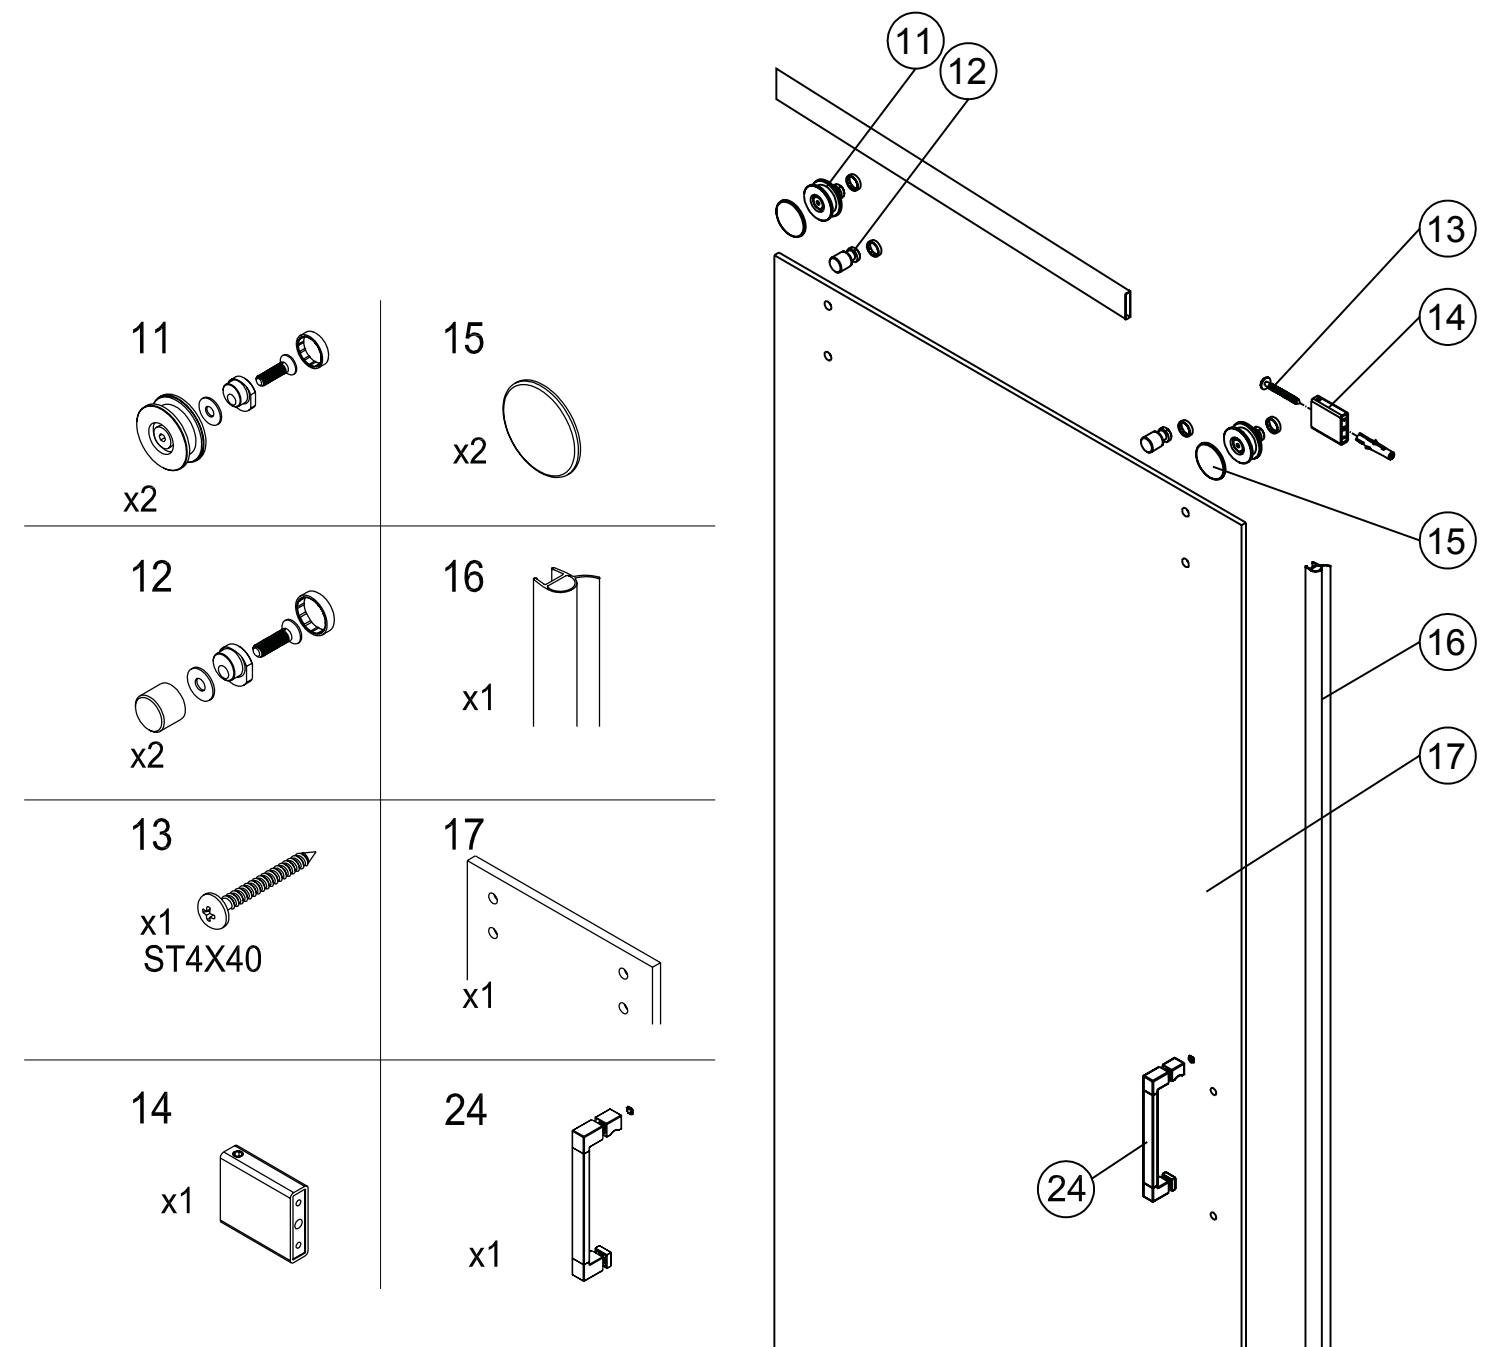

LISTE DES PIÈCES DÉTACHÉES

Si vous avez besoin, en raison d'une perte ou d'une détérioration, d'une pièce de remplacement pour l'une de nos parois, suivez les instructions ci-dessous pour la trouver sans difficulté et pouvoir passer votre commande via le réseau commercial de Salgar.

Procédure à suivre

1. 01 Accédez à notre site Web www.salgar.net et cliquez sur la section parois douche.
2. 02 Sélectionnez ci-dessous la série de paroi pour laquelle vous avez besoin d'une pièce d'entachée (Ex: série Helsinki)
3. 03 Sélectionnez n'importe quel modèle et taille de cette série pour accéder à la page web du produit.
4. 04 Une fois sur cette page, en bas vous trouverez un menu horizontal avec des options de téléchargement où vous trouverez l'option "liste des pièces détachées"
5. 05 Une fois le fichier pdf ouvert ou téléchargé, vous pourrez voir le total des configurations possibles de la série choisie. Choisissez la configuration exacte (frontal, angle ...) et identifiez la pièce dont vous avez besoin dans le dessin de la paroi. Le numéro de pièce indiqué dans le tableau ci-joint correspond au code produit que vous devez indiquer à votre distributeur Salgar.

REPUESTOS		
62353	PIECES DE RECHANGE ROULEMENT HELSINKI 6 mm	11-15
63256	ROULEMENT HELSINKII	12
63255	BOTIER DE MONTAGE FRONTAL HELSINKY 1P / 1F	13-14
62358	FERMETURE DE PORTE COULISSANTE BULLE CAOUTCHOUC	16
82806	VERRE COULISSANT HELSINKI TRANSPARENT	17
62357	POIGNEE HELSINKI	24