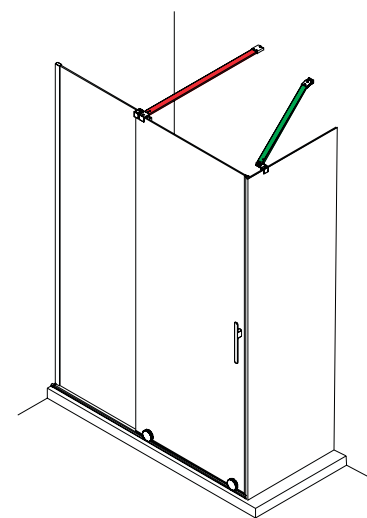

Tendeur optionnel à prévoir

Tendeur inclus

Solution d'angle (page 502) composée d'une paroi fixe + porte, avec tendeurs opposés, avec côté fixe et kit magnétique