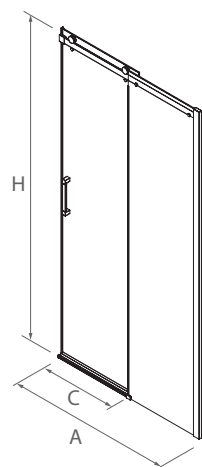

Épaisseur
de verre de
6 mm

Expansion

Fermeture
magnétique
disponible

Réversible

SERIE HELSINKI Façade de douche

PAROI DOUCHE UNE PORTE ET UN FIXE

- Avec système de démontage des portes pour faciliter l'entretien.
- Verre transparent trempé Norme EN- 12150 de 6 mm sur porte et élément fixe.
- Expansion 20 mm
- Hauteur 1950 mm
- Finition profil aluminium Argenté brillant et poignées chromées.
- Sans profilé sol
- Réversible.