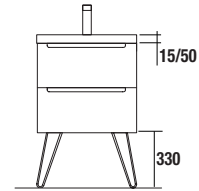

PIEDS POUR PLANS VASQUE CLASSIQUES HAUTEUR 330 mm

JEU DE 2 PIEDS UNIIQ 230

Jeu de 2 pieds optionnel en acier pour meubles suspendus, 3 finitions disponibles, hauteur 230 mm, pour une utilisation avec une vasque à poser.