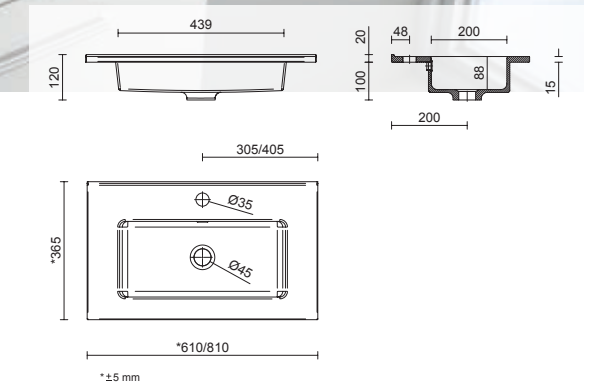

Plan vasque VENETO 1210 avec support Porcelaine blanche

un vasque, deux robinet, sans siphon ni bonde de vidage clic-clac
1210 x 120 x 460 mm

87729 **399 €**