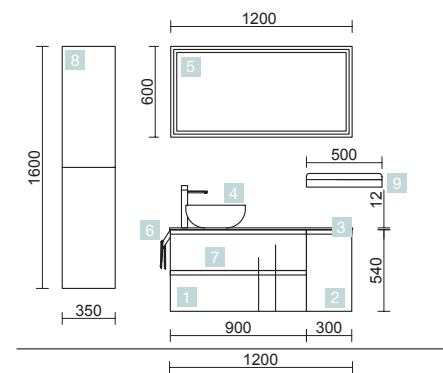

MAM 1200/D BLACK VELVET

MEUBLE 900+COQUETTE 300

COD.	DESCRIPTION	€
COMPOSITION 1200/D		
1	91032 Meuble suspendu MAM 900 Black velvet droite, 2 tiroirs métalliques à fermeture amortie 897 x 540 x 505 mm	953
2	91034 Coquette suspendue MAM 300 Black velvet 1 porte droite et fermeture amortie 300 x 540 x 404 mm	202
3	83882 Plan de toilette MAM 1200 droite Solid surface pour plan vasque à poser 1210 x 12 x 510 mm	359
4	26536 Vasque à poser BOL Solid surface sans siphon ni bonde de vidage clic-clac Ø 390 x 140 mm	219
PRIX TOTAL DE L'ENSEMBLE		1733
OPTION		
COD.	DESCRIPTION	€
5	91119 Miroir ROMA 1200 horizontal vertical avec noir framework, lumière led (15W) IP 44 1200 x 600 mm	399
6	27042 Porte-serviette JAZZ Noir profondeur 35, 40, 45 y 50 235 x 125 x 68 mm	39
7	16994 Siphon avec bonde Laiton chromé	70
COMPLEMENT		
COD.	DESCRIPTION	€
8	91035 Colonne suspendue ALLIANCE Black velvet gauche/droite 2 portes avec système push 350 x 1600 x 349 mm	381
9	82334 Étagère 500 Solid surface 500 x 88 x 120 mm	153