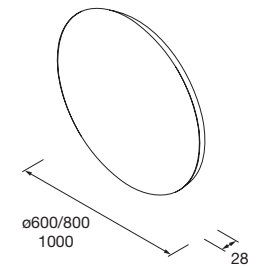

Miroir SUNRISE 800
Circulaire avec LED (4,8 W.)
IP 44
Ø 800 mm
86287 **235 €**

Miroir SUNRISE 1000
Circulaire éclairage LED (4,8 W.) IP 44
Ø 1000 mm
86289 **265 €**

Étagère SUNRISE 800 Blanc
800 x 80 x 126 mm
86288 **150 €**

Étagère SUNRISE 1000 Blanc
1000 x 80 x 126 mm
86290 **181 €**

Étagère SUNRISE 800 Noir mat
800 x 80 x 126 mm
91113 **150 €**

Étagère SUNRISE 1000 Noir mat
1000 x 80 x 126 mm
91114 **181 €**