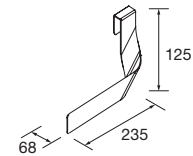

PORTE-SERVIETTE LATÉRAL POUR MEUBLE

Porte-serviette JAZZ

Blanc		Noir		Anodisé brillant	
COD.	€	COD.	€	COD.	€
23027	39	27042	39	23024	39