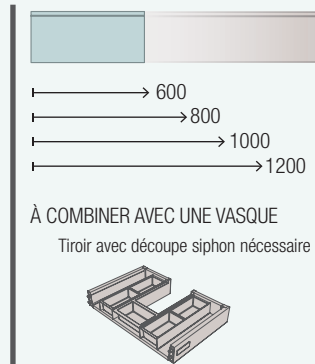

MEUBLE 2 TIROIRS

MEUBLE 3 TIROIRS

COQUETTE 1 TIROIR

COQUETTE 1 PORTE

POIGNÉE SPIRIT

TIROIR EN MÉTAL

COMPLÉMENT

COD.	DESCRIPTION	€	OPTION	COD.	DESCRIPTION	€
COMPOSITION DE MEUBLE DE 1200						
1	Coquette suspendue SPIRIT 1200 Chêne naturel 1 tiroir métallique à fermeture amortie 1194 x 270 x 450 mm	324	5	20729	Miroir ROTA 400 x 2 vertical 400 x 800 mm	142
2	Tiroir complet métallique Carbon-TX tiroir haut pour meuble de 1200 mm avec découpe siphon, profondeur 45 1141 x 140 x 350 mm	85	6	21735	Applicque PANDORA 308 x 2 chrome brillant, luminaire led (8 W) IP 44 fixation multiple 308 x 112 x 32 mm	110
3	Poignée SPIRIT 1200 Blanc soft	35	7	23028	Porte-serviette double JAZZ Blanc x 2 profondeur 45 y 50 385 x 125 x 68 mm	112
4	Plan vasque VENETO 1210 avec support Porcelaine blanche un vasque, deux robinet, sans siphon ni bonde de vidage clic-clac 1210 x 120 x 460 mm	399	8	24569	Miroir Augmente (x3), avec fixation multipositions en verre Ø140 mm	55
PRIX TOTAL DE L'ENSEMBLE		843	9	13663	Siphon avec bonde clicker Laiton chromé	81