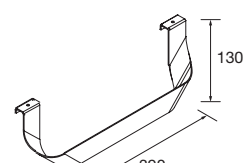

PORTE-SERVIETTE DOUBLE JAZZ

Porte-serviette double JAZZ

Blanc		Noir		Anodisé brillant	
COD.	€	COD.	€	COD.	€
23028	56	27043	56	23025	56

PIEDS POUR COMPOSITIONS AVEC VASQUE A POSER OU PLANS VASQUE VENETO HAUTEUR 230 MM