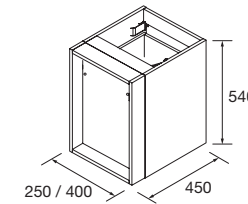

COQUETTE SUSPENDUE EXTRACTION AVANT ALLIANCE

Coquette suspendue avec tiroir à ouverture par extraction avant, finition intérieure Carbon-TX, avec coulisses invisibles à ouverture totale et espace sèche-cheveux. Poignée non incluse et disponible dans 3 finitions. Se combine avec les Séries: Fusion Line / Monterrey / Spirit

	Blanc Brillant		Gris Brillant		Sbiancato		Naturel		Chêne Africain		Pino bahía		Alsace	
	COD.	€	COD.	€	COD.	€	COD.	€	COD.	€	COD.	€	COD.	€
250	26833	212	26834	212	26838	212	26836	212	91077	212	26837	212	26839	212
400	26840	236	26841	236	26845	236	26843	236	91078	236	26844	236	26846	236