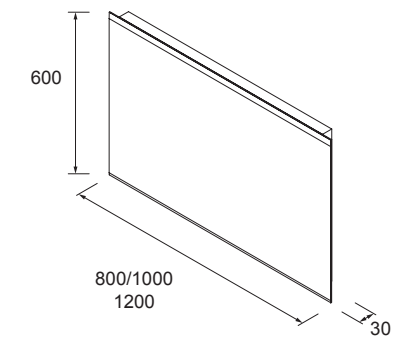

1. **Miroir UP&DOWN 800**
   horizontal avec led (9,6 / 4,8 W)
   IP 44
   800 x 600 mm
   21736 **311 €**
2. **Miroir UP&DOWN 1000**
   horizontal avec led (9,6 / 4,8 W)
   IP 44
   1000 x 600 mm
   21737 **383 €**
3. **Miroir UP&DOWN 1200**
   horizontal avec led (9,6 / 4,8 W)
   IP 44
   1200 x 600 mm
   21738 **427 €**

MIROIRS POLIS 5 MM