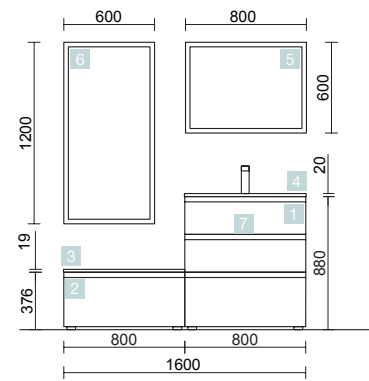

MOMENT 2000 INTENSE

DEUX MEUBLES DE 1000

COD.	DESCRIPTION	€
COMPOSITION DOUBLE DE 2000		
1 91367	Meuble suspendu MOMENT 1000 INTENSE x 2 1 tiroir à fermeture amortie 997 x 356 x 452 mm	1898
2 91427	Plan de toilette INTENSE de 2001 jusqu'à 2400 pour meuble et coquette, avec ou sans usinage 2001 - 2400 x 19 x 460 mm	700
3 24553	Vasque à poser VARMEGA 515 Porcelaine blanche sans siphon ni bonde de vidage 500 x 385 x 140 mm	144
PRIX TOTAL DE L'ENSEMBLE		2742
OPTION		
COD.	DESCRIPTION	€
4 83964	Miroir MOON 1000 circulaire avec luminaire led (4,8 W) IP44 Ø 1000 mm	384
5 91467	Étagère porte-serviette MOMENT 430 INTENSE avec porte-serviette 430 x 125 x 125 mm	229
COMPLEMENT		
COD.	DESCRIPTION	€
6 91367	Meuble suspendu MOMENT 1000 INTENSE x 2 1 tiroir à fermeture amortie 997 x 356 x 452 mm	1898
7 91427	Plan de toilette INTENSE de 2001 jusqu'à 2400 pour meuble et coquette, avec ou sans usinage 2001 - 2400 x 19 x 460 mm	700
8 91451	Colonne suspendue MOMENT 1600 INTENSE gauche/droite 2 portes et fermeture amortie 400 x 1600 x 352 mm	1699
9 91457	Module MOMENT 400 INTENSE x 2 1 porte gauche / droite et fermeture amortie 400 x 800 x 181 mm	1338
10 91477	Étagère MOMENT 800 INTENSE x 2 180 x 800 x 180 mm	498

MOMENT 1600 REAL

DEUX MEUBLES DE 800

COD.	DESCRIPTION	€
COMPOSITION DE 1600		
1	91399 Meuble MOMENT 800 REAL 3 tiroirs à fermeture amortie 797 x 880 x 452 mm	1679
2	91360 Meuble suspendu MOMENT 800 REAL 1 tiroir à fermeture amortie 797 x 356 x 452 mm	849
3	91418 Plan de toilette REAL jusqu'à 1000 pour meuble et coquette, avec ou sans usinage <1000 x 19 x 460 mm	340
4	91235 Plan vasque VILNA 805 Mineralsolid mat sans siphon ni bonde de vidage clic-clac 805 x 460 x 15 mm	329
PRIX TOTAL DE L'ENSEMBLE		3197