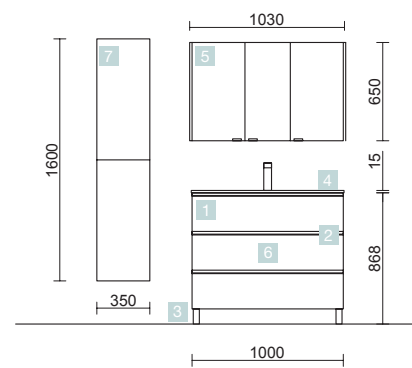

SPIRIT 1000 GRIS BRILLANT

MEUBLE SPIRIT 3 TIROIRS

COD.	DESCRIPTION	€
COMPOSITION DE MEUBLE DE 1000		
1	91025 Meuble SPIRIT 1000 Gris brillant 3 tiroirs métalliques à fermeture amortie 997 x 768 x 450 mm	655
2	90973 Poignée SPIRIT 1000 Anodisé brillant x 3	75
3	83819 Ensemble de 4 pieds Chrome brillant 100 mm	13
4	19100 Plan vasque SOFIA 1005 MineralMarmo sans siphon ni bonde de vidage clic-clac 1005 x 15 x 460 mm	510
PRIX TOTAL DE L'ENSEMBLE		1253
OPTION		
COD.	DESCRIPTION	€
5	83222 Armoire ALLIANCE 1000 3 portes miroir double avec interrupteur et prise et bandes lumière led latérales, IP44 (21,5W) 1030 x 650 x 150 mm	779
6	13663 Siphon avec bonde clicker Laiton chromé	81
COMPLEMENT		
COD.	DESCRIPTION	€
7	22829 Colonne suspendue ALLIANCE Gris brillant gauche/droite 2 portes avec système push 350 x 1600 x 349 mm	381