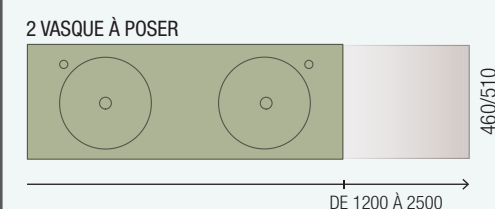

COMPAKT 2 VASQUES