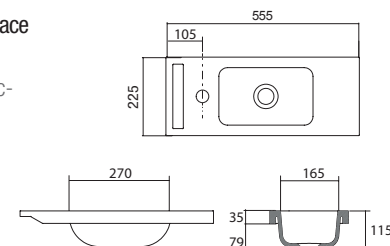

24785 201 €

Plan vasque CONSTANZA 1210 double Porcelaine blanche

sans siphon ni bonde de vidage clic-clac
1210 x 20 x 460 mm

26778 419 €

Plan vasque IBERIA 610 Porcelaine blanche
sans siphon ni bonde de vidage clic-clac
610 x 20 x 460 mm