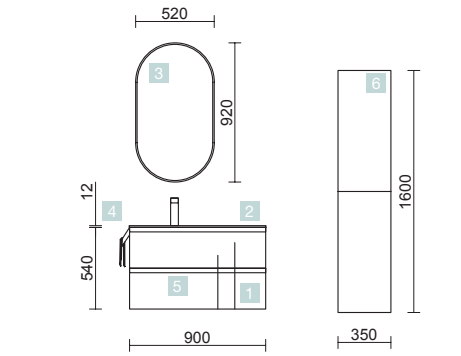

COD.	DESCRIPTION	€
COMPOSITION DE MEUBLE DE 900		
1	83857 Meuble suspendu MAM 900 Blue fog droite, 2 tiroirs métalliques à fermeture amortie 897 x 540 x 505 mm	953
2	87592 Plan vasque MAM 900 coquette à droite Solid surface sans siphon ni bonde de vidage clic-clac 910 x 12 x 510 mm	401
PRIX TOTAL DE L'ENSEMBLE		1354

OPTION		
COD.	DESCRIPTION	€
3	87864 Miroir OLIMPIA 920 Blue fog vertical avec luminaire led (20 W.) IP44 920 x 520 x 30 mm	311
4	23027 Porte-serviette JAZZ Blanc profondeur 35, 40, 45 y 50 235 x 125 x 68 mm	39
5	13663 Siphon avec bonde clicker Laiton chromé	81

COMPLEMENT		
COD.	DESCRIPTION	€
6	81731 Colonne suspendue ALLIANCE Blue fog gauche/droite 2 portes avec système push 350 x 1600 x 349 mm	381