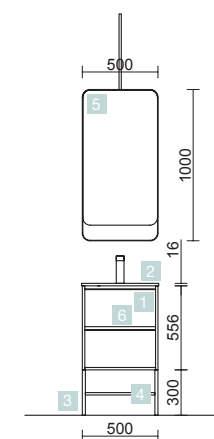

COD.	DESCRIPTION	€
COMPOSITION DE MEUBLE DE 500		
1	24074 Meuble suspendu S40 500 Blanc brillant 2 tiroirs à fermeture amortie 497 x 556 x 385 mm	316
2	21564 Plan vasque Fond 40 IBERIA 510 Porcelaine blanche sans siphon ni bonde de vidage clic-clac 510 x 20 x 395 mm	122
3	24345 Jeu 2 pieds ALLIANCE Chrome pour profondeur 40 310 mm	158
4	24347 Étagère ALLIANCE Blanc brillant pour meuble de 500, profondeur 40 492 x 347 x 16 mm	22
PRIX TOTAL DE L'ENSEMBLE		618

OPTION		€
COD.	DESCRIPTION	
5	16907 Miroir SENA 500 vertical verre 5 mm 500 x 800 mm	69
6	21735 Applique PANDORA 308 chrome brillant, luminaire led (8 W) IP 44 fixation multiple 308 x 112 x 32 mm	55
7	13663 Siphon avec bonde clicker Laiton chromé	81