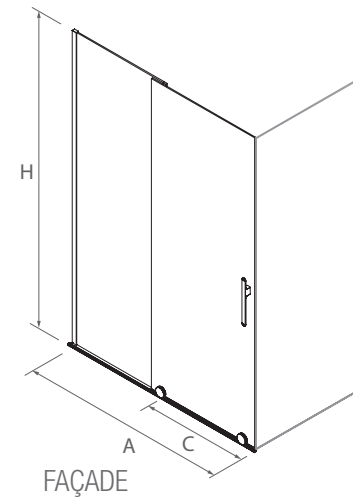

SERIE REIKIAVIK Façade douche

PAROI D'ANGLE 1 PORTE + 1 LATERAL FIXE

- Verre trempé transparent, Norme EN-12150, de 8 mm sur portes et parties fixes.
- Expansion 15 mm
- Tendeurs non inclus
- Hauteur 2000 mm
- Profil de guidage et tendeurs en finition aluminium
- Réversible.
- Roulements en acier
- Traitement anticalcaire double face de série

FAÇADE DOUCHE

	Verre					
	MESURE (A)	HAUTEUR (H)	ACCÈS (C)	FINITION	N° DE COLIS	COD. €
En Stock	1085 - 1100	2000	437	Argenté brillant	2	82245 607
	1185 - 1200	2000	487	Argenté brillant	2	82246 637
	1285 - 1300	2000	537	Argenté brillant	2	82247 726
	1385 - 1400	2000	587	Argenté brillant	2	82248 747
	1485 - 1500	2000	637	Argenté brillant	2	82249 768
	1585 - 1600	2000	687	Argenté brillant	2	82250 799
	1685 - 1700	2000	737	Argenté brillant	2	82251 819
	1785 - 1800	2000	787	Argenté brillant	2	82252 829