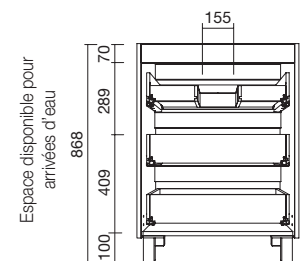

MEUBLE FUSSION LINE 3 TIROIRS

Meuble à poser 3 tiroirs en bois avec finition intérieure Carbon-TX, avec glissières invisibles ouverture plus large et freins de fermeture. Séparateur de rangement inclus dans le tiroir supérieur. Avec 4 pieds finition chrome brillant et hauteur 10 cm. Pieds non inclus, 3 finitions disponibles.

	Blanc brillant		Gris brillant		Sbiancato		Chêne naturel		Chêne africain		Pin bahia		Alsace	
	COD.	€	COD.	€	COD.	€	COD.	€	COD.	€	COD.	€	COD.	€
600	23258	376	23259	376	23260	376	23262	376	91060	376	26558	376	23261	376
700	26559	386	26560	386	26563	386	26562	386	91061	386	26565	386	26564	386
800	23264	398	23265	398	23266	398	23268	398	91062	398	26566	398	23267	398
900	26567	415	26568	415	26571	415	26570	415	91063	415	26573	415	26572	415
1000	23252	428	23253	428	23254	428	23256	428	91064	428	26574	428	23255	428

JEU DE 4 PIEDS

Jeu de 4 pieds nécessaires pour les meubles 3 tiroirs, hauteur 100 mm

Blanc		Noir mat		Chrome brillant	
COD.	€	COD.	€	COD.	€
83817	13	83425	13	83819	13