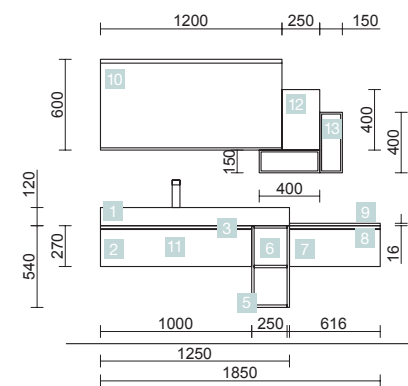

COMPAKT 1850 MARBRE BLANC

VASQUE INTÉGRÉE

COD.	DESCRIPTION	€
COMPOSITION 1850 MARBRE BLANC		
1	25429 Plan de toilette COMPAKT 46 Marbre blanc de 1201 à 1400 mm, avec vasque intégrée 1201 - 1400 x 460 x 120 mm	907
2	22798 Coquette suspendue SPIRIT 1000 Chêne naturel 1 tiroir métallique à fermeture amortie 997 x 270 x 450 mm	298
3	90974 Poignée SPIRIT 1000 Blanc soft	25
4	24963 Tiroir complet métallique Carbon-TX tiroir haut pour meuble de 1000 mm, profondeur 45 944 x 140 x 350 mm	81
5	23352 Coquette suspendue ALLIANCE 250 Chêne naturel 2 espaces 250 x 540 x 434 mm	110
6	23342 Ensemble 2 cubes intérieurs ALLIANCE 250 Blanc brillant pour coquette 250 217 x 244 x 428 mm	67
7	22786 Coquette suspendue SPIRIT 600 Chêne naturel 1 tiroir métallique à fermeture amortie 598 x 270 x 450 mm	237
8	90986 Poignée SPIRIT 600 Blanc soft	15
9	22963 Plan de toilette Chêne naturel pour meuble et coquette, sans usinage 600 x 16 x 460 mm	85
PRIX TOTAL DE L'ENSEMBLE		1825

OPTION		
COD.	DESCRIPTION	€
10	21738 Miroir UP&DOWN 1200 horizontal avec led (9,6 / 4,8 W) IP 44 1200 x 600 mm	427
11	16994 Siphon avec bonde Laiton chromé	70

COMPLEMENT		
COD.	DESCRIPTION	€
12	22905 Module ALLIANCE 250 Chêne naturel gauche/droite 1 porte avec système push 250 x 400 x 162 mm	163
13	23226 Module ALLIANCE 400 Blanc-TX x 2 horizontal vertical 1 niche 400 x 150 x 162 mm	104