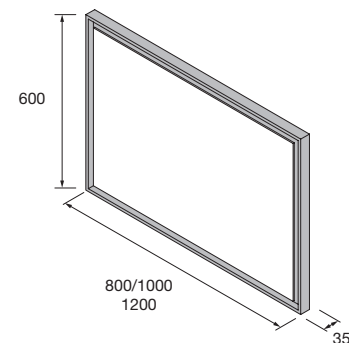

1. **Miroir ROMA 800**
   horizontal vertical avec noir framework, lumière led (15W) IP 44
   600 x 800 mm
   91117 **319 €**
2. **Miroir ROMA 1000**
   horizontal vertical avec noir framework, lumière led (15W) IP 44
   1000 x 600 mm
   91118 **347 €**
3. **Miroir ROMA 1200**
   horizontal vertical avec noir framework, lumière led (15W) IP 44
   1200 x 600 mm
   91119 **399 €**