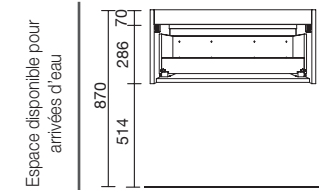

MOMENT 600 INTENSE

TROIS TIROIRS À FERMETURE AMORTIE

COD.	DESCRIPTION	€
COMPOSITION MEUBLE 600		
1	91397 Meuble MOMENT 600 INTENSE 3 tiroirs à fermeture amortie 598 x 880 x 452 mm	1479
2	26783 Plan vasque CONSTANZA 610 Porcelaine blanche sans siphon ni bonde de vidage clic-clac 610 x 20 x 460 mm	157
PRIX TOTAL DE L'ENSEMBLE		1636

OPTION		€
COD.	DESCRIPTION	€
3	91121 Miroir OLIMPIA 920 Black velvet vertical avec luminaire LED (20 W.) IP44 920 x 520 x 30 mm	311
4	13663 Siphon avec bonde clicker Laiton chromé	81
COMPLEMENT		
COD.	DESCRIPTION	€
5	91451 Colonne suspendue MOMENT 1600 INTENSE gauche/droite 2 portes et fermeture amortie 400 x 1600 x 352 mm	1699

MEUBLE SUSPENDU OU A POSER MOMENT 1 TIROIR

Meuble suspendu ou a poser avec 1 tiroir en bois à ouverture totale avec fermeture progressive, capacité 40 kg. Nécessite un siphon réduit pour les vasques intégrées. Pieds ABS ajustables (20mm), inclus.

	PURE		REAL		INTENSE	
	COD.	€	COD.	€	COD.	€
600	91356	749	91357	749	91358	749
800	91359	849	91360	849	91361	849
1000	91362	949	91366	949	91367	949

MEUBLE SUSPENDU MOMENT 2 TIROIRS AVEC DÉCOUPE POUR SIPHON

Meuble suspendu avec 2 tiroirs en bois à ouverture totale avec fermeture progressive, capacité 40 kg.

	PURE		REAL		INTENSE	
	COD.	€	COD.	€	COD.	€
600	91368	1099	91369	1099	91370	1099
800	91371	1299	91372	1299	91373	1299
1000	91374	1399	91375	1399	91376	1399

MEUBLE MOMENT 3 TIROIRS

Meuble à poser avec 3 tiroirs en bois à ouverture totale avec fermeture amortie, capacité 40 kg. Pieds ABS ajustables (20mm), inclus.

	PURE		REAL		INTENSE	
	COD.	€	COD.	€	COD.	€
600	91395	1479	91396	1479	91397	1479
800	91398	1679	91399	1679	91400	1679
1000	91401	1879	91402	1879	91403	1879