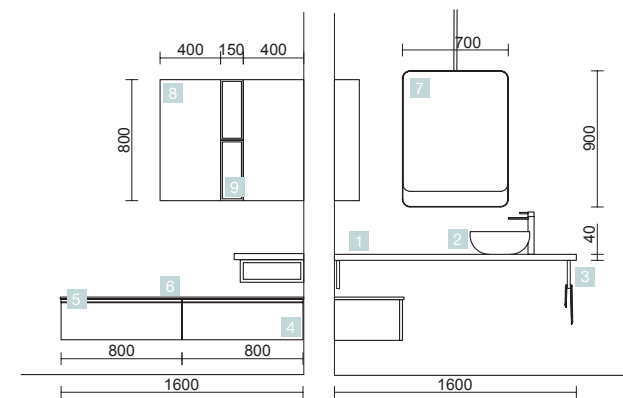

COMPOSITION SPIRIT CHÊNE AFRICA

PLAN DE TOILETTE AVEC VASQUE À POSER

COD.	DESCRIPTION	€
PLAN DE TOILETTE AVEC VASQUE À POSER		
1	23176 Plan de toilette percess Chêne africain de 1401 jusqu'à 1800 pour vasque à poser 1401 - 1800 x 40 x 460 mm	458
2	91491 Vasque à poser BULKAN Solid surface noir sans siphon ni bonde de vidage clic-clac Ø 400 x 140 mm	219
3	91492 Support Noir x 2 30 x 200 x 420 mm	198
4	90952 Coquette suspendue SPIRIT 800 Chêne africain x 2 1 tiroir métallique à fermeture amortie 797 x 270 x 450 mm	544
5	90993 Poignée SPIRIT 800 Noir soft x 2	36
6	91092 Plan de toilette Chêne africain de 1401 jusqu'à 1800 pour meuble et coquette, sans usinage 1401 - 1800 x 16 x 460 mm	352
PRIX TOTAL DE L'ENSEMBLE		1807
OPTION		
COD.	DESCRIPTION	€
7	83915 Miroir BLACK STREAM 700 Vertical et sur cadre métallique rotatif 700 x 900 mm	505
COMPLEMENT		
COD.	DESCRIPTION	€
8	91070 Module ALLIANCE 400 Chêne africain x 2 gauche/droite 1 porte avec système push 400 x 800 x 162 mm	414
9	22900 Module ALLIANCE 400 Carbon-TX x 2 horizontal vertical 1 niche 400 x 150 x 162 mm	104