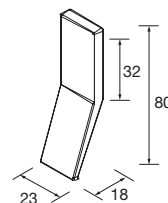

Soyez curieux et choisissez vos couleurs en toute simplicité pour votre combinaison souhaitée

SÉRIE UNIQ
2 TIROIRS , 1 PORTE

MEUBLE SUSPENDU UNIQ 2 TIROIRS / 1 PORTE DROITE

Meuble suspendu à 2 tiroirs en bois avec coulisses invisibles avec extraction plus et, 1 porte avec fermeture amortie. Finition intérieure Carbon-TX.

Stock	Blanc mat		Anthracite mat		Cielo		Bosque	
	COD.	€	COD.	€	COD.	€	COD.	€
900	24604	432	24603	432	24618	523	24624	523
1200	24626	490	24625	490	24640	583	24646	583

REMARQUE: Autres finitions sur commande, voir page 90.

MEUBLE SUSPENDU UNIQ 2 TIROIRS / 1 PORTE GAUCHE

Meuble suspendu à 2 tiroirs en bois avec coulisses invisibles avec extraction plus et, 1 porte avec fermeture amortie. Finition intérieure Carbon-TX.

Stock	Blanc mat		Anthracite mat		Cielo		Bosque	
	COD.	€	COD.	€	COD.	€	COD.	€
900	24648	432	24647	432	24662	523	24668	523
1200	24670	490	24669	490	24684	583	24690	583

REMARQUE: Autres finitions sur commande, voir page 90.

JEU DE 3 POIGNEES UNIQ

Jeu de 3 poignées pour meubles UNIQ. Existe dans 3 finitions. Poignées au choix vendues séparément du meuble.

Blanc		Noir		Chrome	
COD.	€	COD.	€	COD.	€
24723	23	24724	23	24725	23

COLONNE SUSPENDUE UNIQ

Colonne suspendue réversible et fermeture amortie.

Stock	Blanc mat		Anthracite mat		Cielo		Bosque	
	COD.	€	COD.	€	COD.	€	COD.	€
24692	443	24691	443	24706	537	24712	537	

JEU DE 2 POIGNEES UNIQ

Jeu de 2 poignées pour les colonnes UNIQ. Existe dans 3 finitions. Poignées au choix vendues séparément de la colonne.

Blanc		Noir		Chrome	
COD.	€	COD.	€	COD.	€
24719	16	24720	16	24721	16