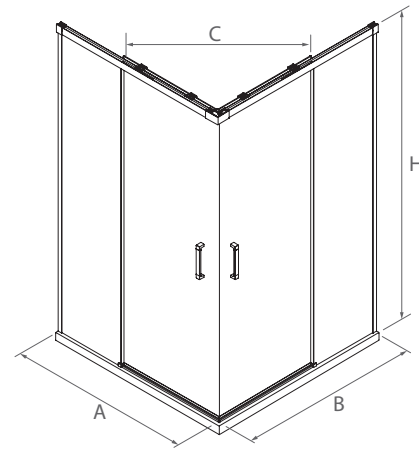

SÉRIE COPENHAGUE d'angle douche

PAROI D'ANGLE DOUCHE 2 PORTES ET 2 ÉLÉMENTS FIXES

- Verre transparent trempé Norme EN- 12150 de 6 mm sur porte et élément fixe.
- Expansion 20 mm
- Hauteur 1950 mm
- Finition profil aluminium Argenté brillant et poignées chromées.
- Sans profilé sol
- Réversible.
- Paliers cachés
- Traitement anticalcaire inclus

D'ANGLE DOUCHE