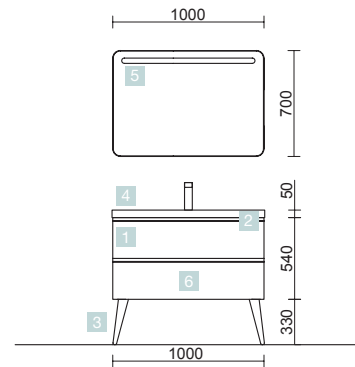

COD.	DESCRIPTION	€
COMPOSITION DE MEUBLE DE 1000		
1	22807 Meuble suspendu SPIRIT 1000 Chêne naturel 2 tiroirs métalliques à fermeture amortie 997 x 540 x 450 mm	490
2	90974 Poignée SPIRIT 1000 Blanc soft x 2	50
3	84138 Jeu 2 pieds DANNA Blanc 330 mm	29
4	20752 Plan vasque TOSCANA 1005 Charge minéral blanc sans siphon ni bonde de vidage clic-clac 1005 x 50 x 460 mm	263
PRIX TOTAL DE L'ENSEMBLE		832