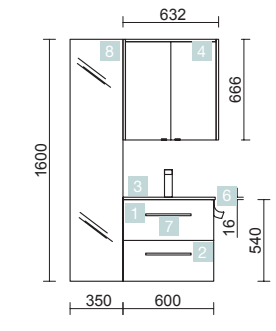

S35 600/800 BLANC BRILLANT

DEUX TIROIRS

COD.	DESCRIPTION	€
COMPOSITION DE MEUBLE DE 800		
1	21769 Meuble suspendu S35 800 Blanc 2 tiroirs à fermeture amortie 797 x 540 x 346 mm	330
2	26822 Poignée FUSSION 450 Chrome brillant x 2	46
3	21685 Plan vasque S35 810 Porcelaine blanche sans siphon ni bonde de vidage clic-clac 810 x 20 x 360 mm	157
PRIX TOTAL DE L'ENSEMBLE		533

COMPLEMENT		
COD.	DESCRIPTION	€
8	26861 Colonne suspendue ALLIANCE Blanc brillant gauche/droite 1 porte miroir avec poignée et fermetures amorties 350 x 1600 x 349 mm	425

COD.	DESCRIPTION	€
COMPOSITION DE MEUBLE DE 600		
1	21768 Meuble suspendu S35 600 Blanc 2 tiroirs à fermeture amortie 598 x 540 x 346 mm	303
2	26821 Poignée FUSSION 300 Chrome brillant x 2	38
3	21684 Plan vasque S35 610 Porcelaine blanche sans siphon ni bonde de vidage clic-clac 610 x 20 x 360 mm	136
PRIX TOTAL DE L'ENSEMBLE		477

OPTION		
COD.	DESCRIPTION	€
4	83224 Armoire ALLIANCE 600 Blanc brillant 2 portes miroir double avec interrupteur et prise et lumière led supérieur/inferieur, IP44 (13,5W) 630 x 666 x 150 mm	556
5	83231 Armoire ALLIANCE 800 Blanc brillant 2 portes miroir double avec interrupteur et prise et lumière led supérieur/inferieur, IP44 (20W) 830 x 666 x 150 mm	667
6	23024 Porte-serviette JAZZ Anodisé brillant profondeur 35, 40, 45 y 50 235 x 125 x 68 mm	39
7	13663 Siphon avec bonde clicker Laiton chromé	81