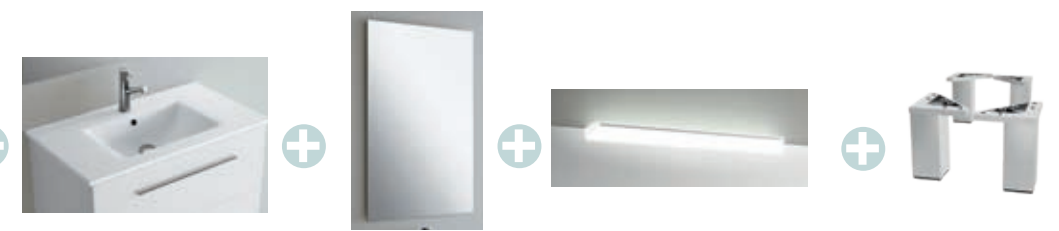

Plan vasque Iberia   Miroir Sena   Applique Boreal   Jeu de 4 pieds chromés

	Blanc Brillant		Gris Brillant		Plan vasque Iberia		Miroir Sena		Applique Boreal		j. 4 pieds (chromés)	
	COD.	€	COD.	€	COD.	€	COD.	€	COD.	€	COD.	€
600	23258	376	23259	376	14711	138	16908	75	84122	59	83819	13
700	26559	386	26560	386	16191	155	16909	81	84122	59	83819	13
800	23264	398	23265	398	14712	169	16910	89	84122	59	83819	13
900	26567	415	26568	415	19358	186	16911	95	84122	59	83819	13
1000	23252	428	23253	428	14713	216	16912	100	84122	59	83819	13