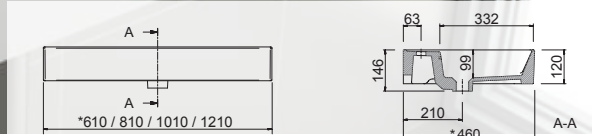

610 x 120 x 460 mm

23400 **229 €**

810 x 120 x 460 mm

23401 **251 €**

Plan vasque VENETO 1010 Porcelaine blanche
un vasque sans siphon ni bonde de vidage clic-clac

1010 x 120 x 460 mm

23397 **283 €**

1210 x 120 x 460 mm

24177 **390 €**