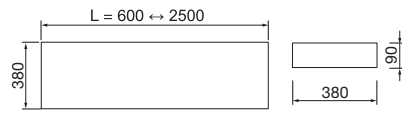

COMPAKT

Merci de bien spécifier les mesures dans les cases correspondantes

COD = L =