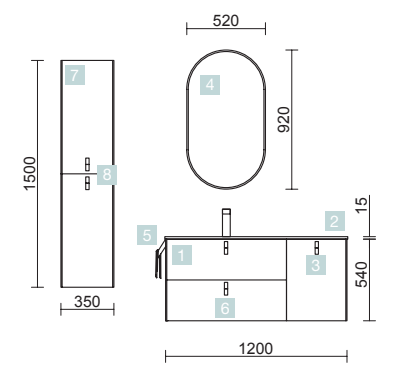

UNIQ 1200/D NOIR MAT

DEUX TIROIRS ET UNE PORTE

COD.	DESCRIPTION	€
COMPOSITION DE MEUBLE DE 1200		
1	24633 Meuble suspendu UNIQ 1200 Noir mat droite 1 porte et 2 tiroirs et fermeture amortie 1194 x 540 x 450 mm	583
2	24545 Plan vasque UNIQ 1205 coquette à droite Mineralsolid mat sans siphon ni bonde de vidage clic-clac 1205 x 15 x 460 mm	417
3	24723 Poignée UNIQ Blanc Jeu de 3 poignées pour meuble	23
PRIX TOTAL DE L'ENSEMBLE		1023

OPTION		
COD.	DESCRIPTION	€
4	91121 Miroir OLIMPIA 920 Black velvet vertical avec luminaire LED (20 W) IP44 920 x 520 x 30 mm	311
5	23027 Porte-serviette JAZZ Blanc profondeur 35, 40, 45 y 50 235 x 125 x 68 mm	39
6	13663 Siphon avec bonde clicker Laiton chromé	81

COMPLEMENT		
COD.	DESCRIPTION	€
7	24699 Colonne suspendue UNIQ Noir mat gauche/droite 2 portes et fermeture amortie 350 x 1500 x 350 mm	537
8	24719 Poignée UNIQ Blanc Jeu de 2 poignées pour colonne	16