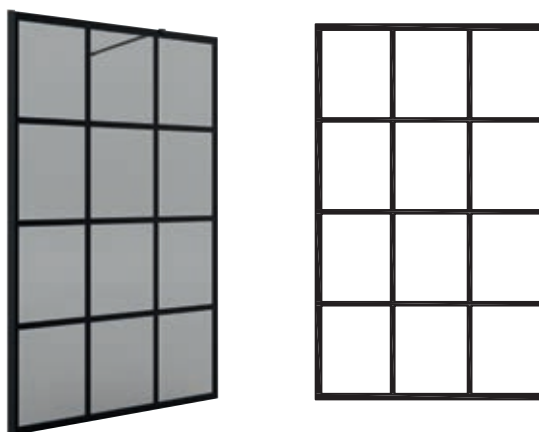

WALK-IN SUR MESURE - FRAME

Fumé FRAME

MESURE (A)	HAUTEUR (H)	FINITION	N° DE COLIS	COD.	€
< 400	1950	Noir mat	1	26368	494
400 - 600	1950	Noir mat	1	26369	548
600 - 800	1950	Noir mat	1	26370	687
800 - 1000	1950	Noir mat	1	26371	815
1000 - 1200	1950	Noir mat	1	26372	899
1200 - 1400	1950	Noir mat	1	26373	1009

* Consultez votre distributeur habituel pour les délais de livraison