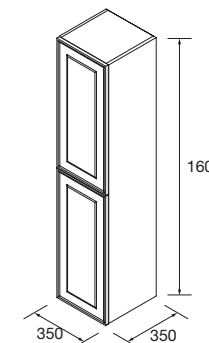

White cotton	Black velvet	Macchiato	Blue fog	Night blue	Anthracite	Green forest							
	COD.	€	COD.	€	COD.	€	COD.	€						
600	91299	499	91300	499	91301	539	91324	539	91302	539	91304	539	91303	539
800	91305	559	91306	559	91307	599	91325	599	91308	599	91310	599	91309	599
1000	91311	629	91312	629	91313	669	91326	669	91314	669	91316	669	91315	669

Stock