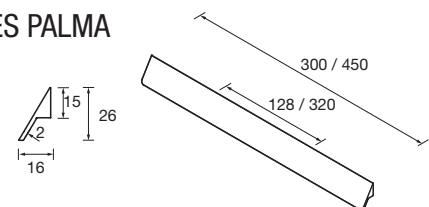

POIGNEES PALMA

Anodisé	
COD.	€
Pour meuble de 600	300 (128) 19474 11
Pour meuble de 800	450 (320) 19475 15