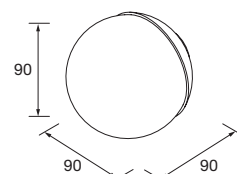

Applique LED PANDORA
Lumière chaude

Applique PANDORA 308
chrome brillant, luminaire led (8 W - 4000°K) IP 44 fixation multiple
308 x 96 x 32 mm
26784 **55 €**

Applique PANDORA 458
chrome brillant, luminaire led (8 W - 4000°K) IP 44 fixation multiple
458 x 96 x 32 mm
26785 **71 €**