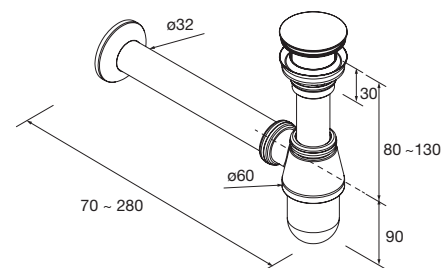

27144 **429 €**

Plan vasque TOSCANA 1205 double Charge minéral blanc
sans siphon ni bonde de vidage clic-clac
1205 x 50 x 460 mm

20753 **379 €**

Siphon avec bonde Laiton chromé
9699 57 €

Siphon avec bonde Laiton chromé
16994 70 €