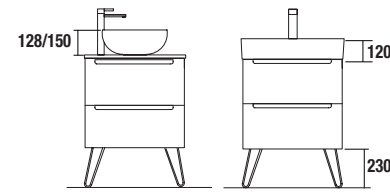

PORTE-SERVIETTE DOUBLE JAZZ

Porte-serviette double JAZZ

	Blanc		Noir		Anodisé brillant	
	COD.	€	COD.	€	COD.	€
	23028	56	27043	56	23025	56

PIEDS POUR COMPOSITIONS AVEC VASQUE A POSER ET VENETO
HAUTEUR 230 MM