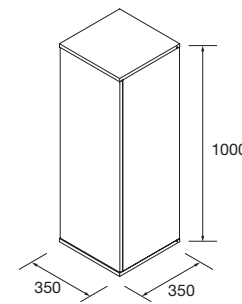

Auxiliaires

SÉRIE ALLIANCE

MEUBLES AUXILIAIRES PROFONDEUR 350 - HAUTEUR 1000

COLONNE ALLIANCE 1000 AVEC 1 PORTE

Colonne réversible 1 porte avec système d'ouverture push. Finition intérieure Carbon-TX. Avec 2 étagères en verre ajustables en hauteur. Charnières avec ouverture large 110°.

	Blanc Brillant		Gris Brillant		Sbiancato		Naturel		Chêne Africain		Pino bahía		Alsace	
	COD.	€	COD.	€	COD.	€	COD.	€	COD.	€	COD.	€	COD.	€
350	24588	306	24738	306	24735	306	24589	306	91071	306	24736	306	24590	306