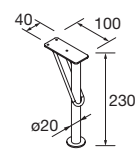

JEU DE 2 PIEDS DEVA 230

Jeu de 2 pieds optionnel en acier pour meubles suspendus, 3 finitions disponibles, hauteur 230 mm, pour une utilisation avec une vasque à poser.

Blanc		Noir		Chrome	
COD.	€	COD.	€	COD.	€
84128	50	84129	50	84130	50