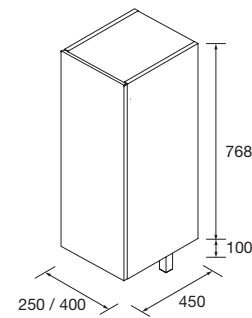

COQUETTE A POSER ALLIANCE

Coquette à poser réversible avec 1 porte avec système d'ouverture Push et finition intérieure Carbon-TX. Charnières avec ouverture large 110°. Avec étagères intérieures réglables en hauteur.

Jeu de fixations inclus

Peut être combinée avec les Séries: Fussion Line / Spirit

Blanc brillant		Gris brillant		Sbiancato		Chêne naturel		Chêne africain		Pin bahía		Alsace		
COD.	€	COD.	€	COD.	€	COD.	€	COD.	€	COD.	€	COD.	€	
250	26847	200	26848	200	26852	200	26850	200	91080	200	26851	200	26853	200
400	26854	236	26855	236	26859	236	26857	236	91081	236	26858	236	26860	236