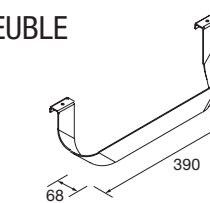

PORTE-SERVIETTE DOUBLE JAZZ

Porte-serviette double JAZZ

Blanc		Noir		Anodisé brillant	
COD.	€	COD.	€	COD.	€
23028	56	27043	56	23025	56

JEU DE 2 PIEDS FINITION CHROME

Ensemble de 2 pieds chromés hauteur 330. 30 x 30 x 330 mm