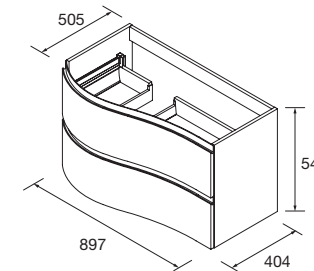

MEUBLE MAM SUSPENDU 2 TIROIRS DROITE

Meuble incurvé suspendu avec 2 tiroirs métalliques avec ouverture totale. Finition intérieure Carbon-TX et fermeture amortie.

DROITE