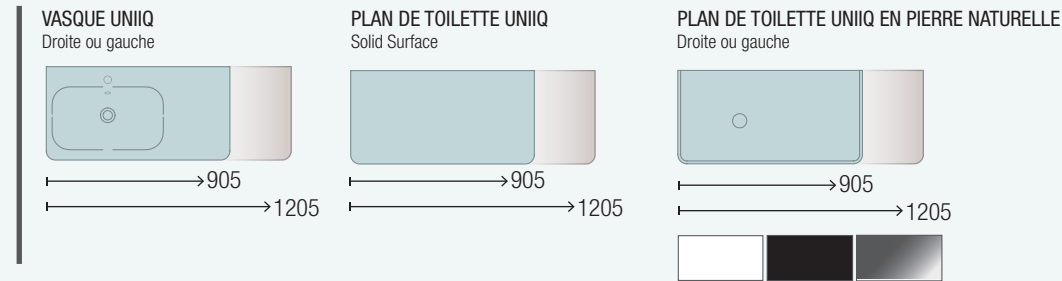

Façades de 19 mm d'épaisseur et côtés de 16 mm en panneaux MDF. Structure du meuble en panneaux de particules stratifiés de 16 mm d'épaisseur.

MEUBLE 2 TIROIRS + 1 PORTE

COLONNE 2 PORTES

TIROIR EN BOIS

VASQUES ET PLANS DE TOILETTE