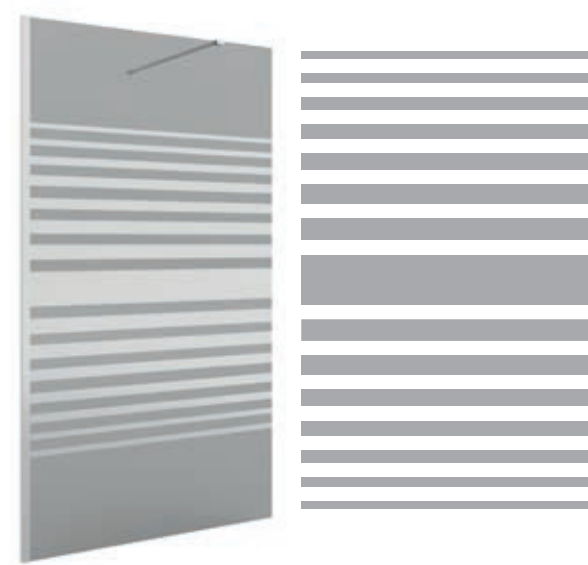

Sur Mesure

Fumé DECO 6					
MESURE (A)	HAUTEUR (H)	FINITION	N° DE COLIS	COD.	€
< 400	1500	Argenté brillant	1	26910	457
400 - 800	1500	Argenté brillant	1	26911	679
800 - 1000	1500	Argenté brillant	1	26912	748

Consultez votre distributeur habituel pour les délais de livraison.