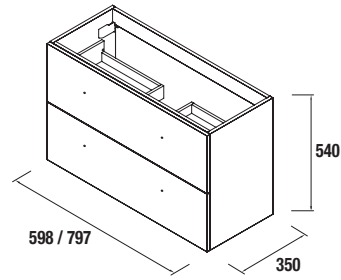

MEUBLE SUSPENDU S35 2 TIROIRS AVEC DÉCOUPE POUR SIPHON

Meuble suspendu 2 tiroirs en bois, intérieurs carbone TX et fermeture amortie. Poignées incluses. 3 finitions au choix.

Blanc		Chêne naturel	
COD.	€	COD.	€
600	21768	303	23270
800	21769	330	23271