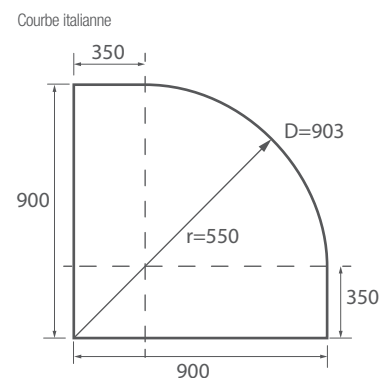

SEMI-CIRCULAIRE DOUCHE

En Stock	RECEVEUR*	MESURE (A)	MESURE (B)	HAUTEUR (H)	ACCÈS (C)	FINITION	N° DE COLIS	Verre		
								COD.	€	
	750 x 750	725 - 750	725 - 750	1950	455	Argenté brillant	1	16712	714	
	800 x 800	765 - 790	765 - 790	1950	490	Argenté brillant	1	16714	721	Courbe roc
	800 x 800	765 - 790	765 - 790	1950	500	Argenté brillant	1	16715	721	Courbe roc
	900 x 900	865 - 890	865 - 890	1950	560	Argenté brillant	1	16716	740	Courbe italienne
	900 x 900	865 - 890	865 - 890	1950	570	Argenté brillant	1	16717	740	Courbe italienne