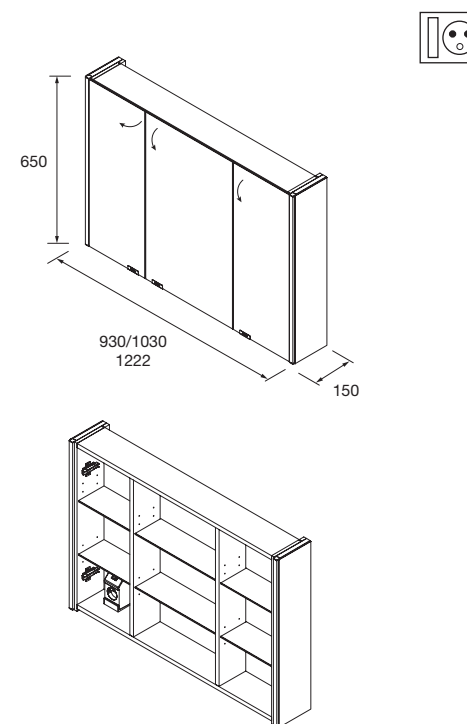

Armoire ALLIANCE 800

2 portes miroir double avec interrupteur et prise et bandes lumière led latérales, IP44 (21,5W)
830 x 650 x 150 mm

83220 **667 €**

Armoire ALLIANCE 900

3 portes miroir double avec interrupteur et prise et bandes lumière led latérales, IP44 (21,5W)
930 x 650 x 150 mm

83221 **722 €**

Armoire ALLIANCE 1000

3 portes miroir double avec interrupteur et prise et bandes lumière led latérales, IP44 (21,5W)
1030 x 650 x 150 mm

83222 **779 €**

Armoire ALLIANCE 1200

3 portes miroir double avec interrupteur et prise et bandes lumière led latérales, IP44 (21,5W)
1222 x 650 x 150 mm

83223 **890 €**