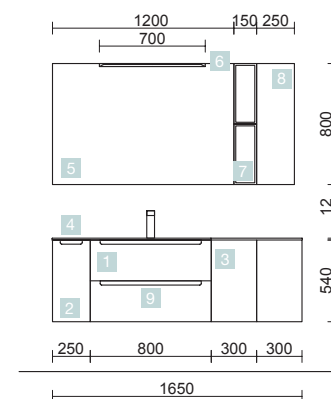

COD.	DESCRIPTION	€
COMPOSITION 1650 SBIANCATO		
1	23445 Meuble suspendu MONTERREY 800 Sbiancato 2 tiroirs métalliques à fermeture amortie 797 x 540 x 450 mm	519
2	23451 Coquette suspendue MONTERREY 250 Sbiancato 1 porte gauche et fermeture amortie 250 x 540 x 450 mm	174
3	87517 Coquette suspendue ALLIANCE 300 Sbiancato x 2 Gauche / droite 1 porte ouverture push, fond réduit 300 x 540 x 250 mm	296
4	87988 Vasque sur mesure Solid surface Deux profondeurs différentes, sans siphon ni bonde de vidage clic-clac, vasque 56 cm 1501 - 1800 x 12 x 460 mm	686
PRIX TOTAL DE L'ENSEMBLE		1675