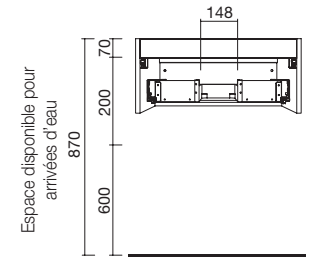

TIROIR COMPET HAUT SANS DÉCOUPE SIPHON

Tiroir métallique haut pour meuble, intérieur Carbon-TX.

	Carbon-TX	
	COD.	€
600	24961	68
800	24962	75
1000	24963	81
1200	24964	104

ORGANISATION INTÉRIEURE DES TIROIRS

Organiseur/séparateur pour tiroir métallique Carbone-TX
150 x 342 x 66 mm

	Carbon-TX	
	COD.	€
	23030	23

JEU DE 2 PIEDS FINITION CHROME

Ensemble de 2 pieds chromés hauteur 330.
30 x 30 x 330 mm

	Chrome	
	COD.	€
	23899	22

PORTE-SERVIETTE LATÉRAL POUR MEUBLE

Porte-serviette JAZZ

	Blanc		Noir		Anodisé brillant	
	COD.	€	COD.	€	COD.	€
	23027	39	27042	39	23024	39