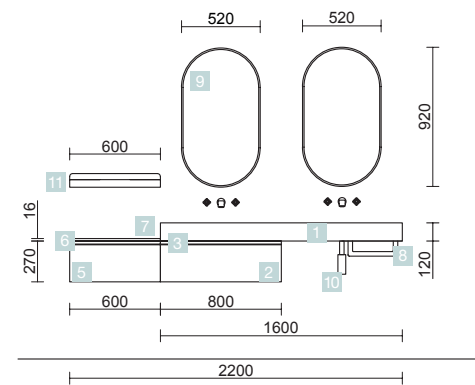

COMPAKT 2200 MARBRE BLANC

VASQUE INTÉGRÉE

COD.	DESCRIPTION	€
COMPOSITION 2200 CHÊNE ARCTIQUE		
1	83349 Plan de toilette COMPAKT 46 Marbre blanc de 1400 jusqu'à 1600 mm, avec deux grandes vasques intégrées 1400 - 1600 x 460 x 120 mm	1507
2	22790 Coquette suspendue SPIRIT 800 Gris brillant 1 tiroir métallique à fermeture amortie 797 x 270 x 450 mm	272
3	90993 Poignée SPIRIT 800 Noir soft	18
4	24962 Tiroir complet métallique Carbon-TX tiroir haut pour meuble de 800 mm, profondeur 45 744 x 140 x 350 mm	75
5	22784 Coquette suspendue SPIRIT 600 Gris brillant 1 tiroir métallique à fermeture amortie 598 x 270 x 450 mm	237
6	90987 Poignée SPIRIT 600 Noir soft	15
7	22961 Plan de toilette Gris brillant pour meuble et coquette, sans usinage 600 x 16 x 460 mm	85
8	26195 Porte-serviette COMPAKT Noir mat 330 x 100 mm	90
PRIX TOTAL DE L'ENSEMBLE		2299

OPTION		
COD.	DESCRIPTION	€
9	87862 Miroir OLIMPIA 920 White cotton x 2 vertical avec luminaire led (20 W.) IP44 920 x 520 x 30 mm	622

COMPLEMENT		
COD.	DESCRIPTION	€
10	82335 Étagère 600 Solid surface 600 x 88 x 120 mm	184