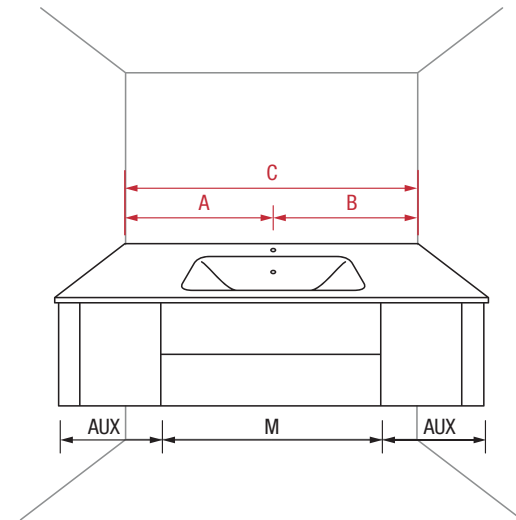

PERSONNALISEZ VOTRE PLAN VASQUE

Quelles sont les informations nécessaires ?

PLAN VASQUE POUR LES COMPOSITIONS AVEC COQUETTES DE CHAQUE COTE

Vasque Centrée

C = Largeur totale du plan vasque (entre 605 et 2005 mm)
A = Distance entre le bord gauche du plan vasque et le centre de la vasque (de 303 à 1202 mm)
B = Distance entre le bord droit du plan vasque et le centre de la vasque (de 303 à 1202 mm)