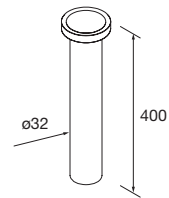

Tuyau complémentaire Chromé
hauteur pour tout siphon
Ø32 x 400 mm
7787 32 €