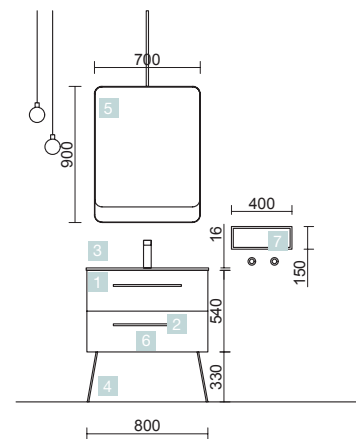

COD.	DESCRIPTION	€
COMPOSITION DE MEUBLE DE 600		
1	23270 Meuble suspendu S35 600 Chêne naturel 2 tiroirs à fermeture amortie 598 x 540 x 346 mm	303
2	26824 Poignée FUSSION 300 Noir mat x 2	38
3	21684 Plan vasque S35 610 Porcelaine blanche sans siphon ni bonde de vidage clic-clac 610 x 20 x 360 mm	136
4	84132 Jeu 2 pieds KLIM Noir 330 mm	28
PRIX TOTAL DE L'ENSEMBLE		505

COD.	DESCRIPTION	€
COMPOSITION DE MEUBLE 800		
1	23271 Meuble suspendu S35 800 Chêne naturel 2 tiroirs à fermeture amortie 797 x 540 x 346 mm	330
2	26825 Poignée FUSSION 450 Noir mat x 2	46
3	21685 Plan vasque S35 810 Porcelaine blanche sans siphon ni bonde de vidage clic-clac 810 x 20 x 360 mm	157
4	84132 Jeu 2 pieds KLIM Noir 330 mm	28
PRIX TOTAL DE L'ENSEMBLE		561

COD.	DESCRIPTION	€
OPTION		
5	83915 Miroir BLACK STREAM 700 Vertical et sur cadre métallique rotatif 700 x 900 mm	505
6	13663 Siphon avec bonde clicker Laiton chromé	81
COMPLEMENT		
COD. DESCRIPTION €		
7	22900 Module ALLIANCE 400 Carbon-TX horizontal vertical 1 niche 400 x 150 x 162 mm	52