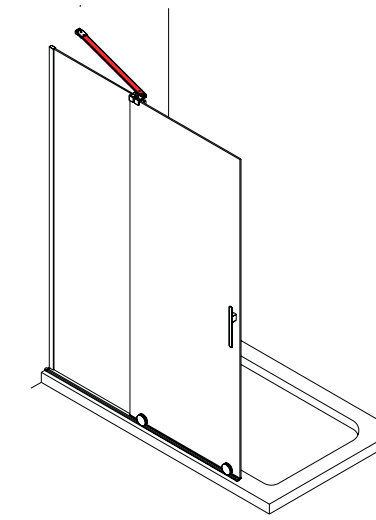

Solution de façade avec tendeur sur mur latéral (Page 500)