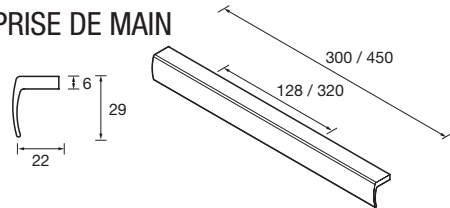

POIGNEES PRISE DE MAIN

Chrome brillant	
COD.	€
Pour meuble de 600	300 (128) 16280 24
Pour meuble de 800	450 (320) 16281 40