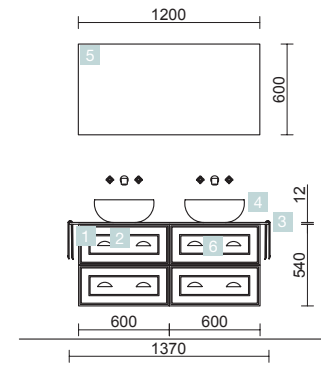

COD.	DESCRIPTION	€
COMPOSITION DE 1200 NIGHT BLUE		
1	91302 Meuble suspendu RENOIR 600 Night blue x 2 2 tiroirs métalliques à fermeture amortie 598 x 540 x 450 mm	1078
2	91336 Poignée FOLK Gold x 8	88
3	24466 Plan de toilette Solid blanc de 1001 jusqu'à 1400 pour vasque à poser avec porte-serviette 1001 - 1400 x 12 x 460 mm	398
4	26536 Vasque à poser BOL Solid surface x 2 sans siphon ni bonde de vidage clic-clac Ø 390 x 140 mm	438
PRIX TOTAL DE L'ENSEMBLE		2002

OPTION		
COD.	DESCRIPTION	€
5	20742 Miroir REFLEXO 1200 horizontal / vertical avec led (17,28 W) IP 44 1200 x 600 mm	359
6	16994 Siphon avec bonde Laiton chromé x 2	140