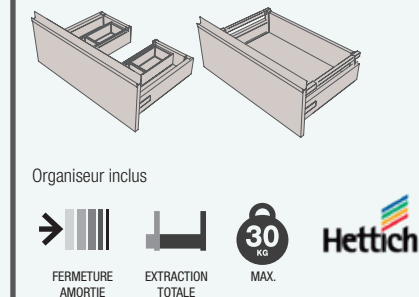

MEUBLE 2 TIROIRS

MEUBLE 3 TIROIRS

COQUETTE 1 TIROIR

COQUETTE 1 PORTE

POIGNÉE SPIRIT

TIROIR EN MÉTAL

COMPLÉMENT

COD.	DESCRIPTION	€	OPTION	COD.	DESCRIPTION	€
COMPOSITION DE MEUBLE DE 1200						
1	Coquette suspendue SPIRIT 1200 Chêne naturel 1 tiroir métallique à fermeture amortie 1194 x 270 x 450 mm	324	5	20729	Miroir ROTA 400 x 2 vertical 400 x 800 mm	142
2	Tiroir complet métallique Carbon-TX tiroir haut pour meuble de 1200 mm avec découpe siphon, profondeur 45 1141 x 140 x 350 mm	85	6	21735	Applicque PANDORA 308 x 2 chrome brillant, luminaire led (8 W) IP 44 fixation multiple 308 x 112 x 32 mm	110
3	Poignée SPIRIT 1200 Blanc soft	35	7	23028	Porte-serviette double JAZZ Blanc x 2 profondeur 45 y 50 385 x 125 x 68 mm	112
4	Plan vasque VENETO 1210 avec support Porcelaine blanche un vasque, deux robinet, sans siphon ni bonde de vidage clic-clac 1210 x 120 x 460 mm	399	8	24569	Miroir Augmente (x3), avec fixation multipositions en verre Ø140 mm	55
PRIX TOTAL DE L'ENSEMBLE		843	9	13663	Siphon avec bonde clicker Laiton chromé	81