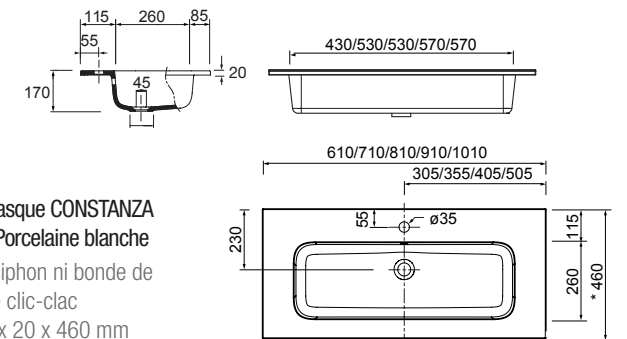

Plan vasque CONSTANZA 1010 Porcelaine blanche