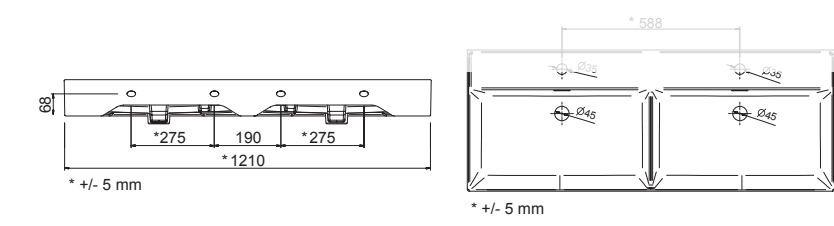

1210 x 120 x 460 mm

23398 **409 €**

Plan vasque VENETO 1210 Porcelaine blanche

un vasque, deux robinet, sans siphon ni bonde de vidage clic-clac

1210 x 120 x 460 mm

23399 **399 €**