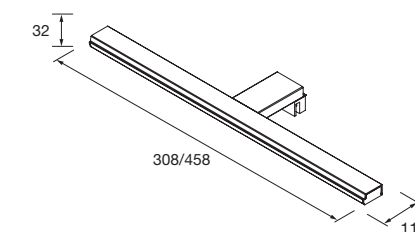

Applique PANDORA 208
chrome brillant, luminaire led (5 W) IP 44 fixation multiple
208 x 112 x 32 mm
24548 **43 €**