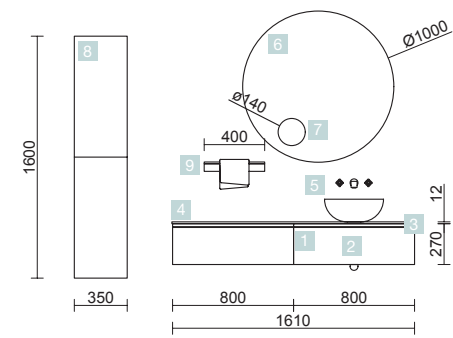

SPIRIT 1600 GRIS BRILLANT

DEUX COQUETTES DE 800

COD.	DESCRIPTION	€
COMPOSITION 1600 GRIS BRILLANT		
1	22790 Coquette suspendue SPIRIT 800 Gris brillant x 2 1 tiroir métallique à fermeture amortie 797 x 270 x 450 mm	544
2	90969 Tiroir complet métallique Carbon-TX tiroir haut pour meuble de 800 mm avec découpe siphon, profondeur 45 744 x 140 x 350 mm	74
3	90993 Poignée SPIRIT 800 Noir soft x 2	36
4	24462 Plan de toilette Solid blanc de 1401 jusqu'à 1800 pour vasque à poser sans porte-serviette 1401 - 1800 x 12 x 460 mm	386
5	26536 Vasque à poser BOL Solid surface sans siphon ni bonde de vidage clic-clac Ø 390 x 140 mm	219
PRIX TOTAL DE L'ENSEMBLE		1259
OPTION		
COD.	DESCRIPTION	€
6	83964 Miroir MOON 1000 circulaire avec luminaire led (4,8 W) IP44 Ø 1000 mm	384
7	26777 Miroir BEAUTY grossissant mobile Ø140 mm	66
COMPLEMENT		
COD.	DESCRIPTION	€
8	22829 Colonne suspendue ALLIANCE Gris brillant gauche/droite 2 portes avec système push 350 x 1600 x 349 mm	381
9	26126 Étagère porte-serviette 400 Solid surface 400 x 60 x 120 mm	72