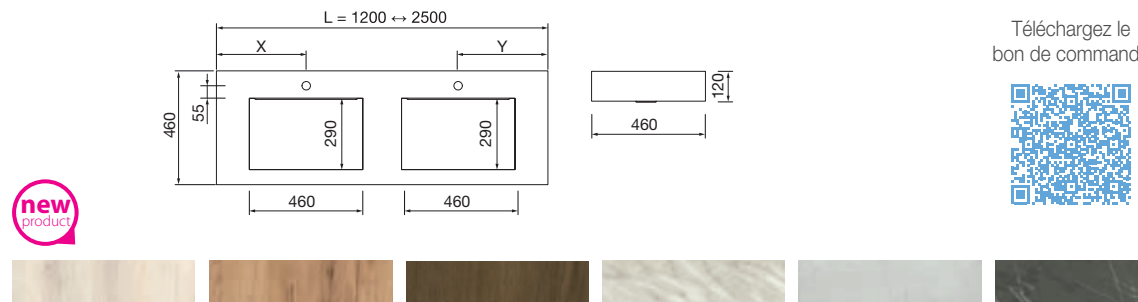

Bali		Chêne africain		Havana		Marbre blanc		Ciment		Gris pierre		
	COD.	€	COD.	€	COD.	€	COD.	€	COD.	€	COD.	€	
2 Plans vasques	1201 - 1400	91149	1361	24478	1361	83978	1361	25434	1361	25601	1361	25447	1361
	1401 - 1600	91151	1474	24479	1474	83979	1474	25435	1474	25602	1474	25448	1474
	1601 - 1800	91152	1588	24480	1588	83981	1588	25436	1588	25603	1588	25449	1588
	1801 - 2000	91153	1701	24481	1701	83982	1701	25437	1701	25604	1701	25450	1701
	2001 - 2500	91154	2156	24482	2156	83984	2156	25438	2156	25605	2156	25451	2156

Note: délai de livraison de 4 a 6 semaines pour les plans sur mesure.

PLANS COMPAKT AVEC VASQUE INTÉGRÉE (460) PROFONDEUR 510 MM

Plans sur mesure avec vasque intégrée 460 x 290 mm et cuve en abs avec traitement antibactérien. Supports réglables 105 x 415 mm et équerres de fixation incluses.