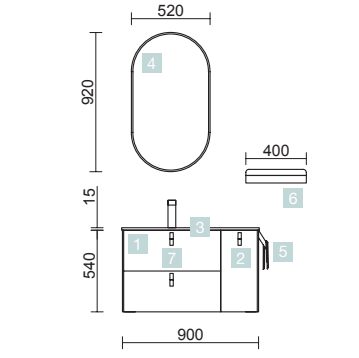

COD.	DESCRIPTION	€
COMPOSITION DE MEUBLE DE 900		
1	83119 Meuble suspendu UNIQ 900 Royal green droite 1 porte et 2 tiroirs et fermeture amortie 897 x 540 x 450 mm	523
2	24724 Poignée UNIQ Noir Jeu de 3 poignées pour meuble	23
3	24543 Plan vasque UNIQ 905 coquette à droite Mineralsolid mat sans siphon ni bonde de vidage clic-clac 905 x 15 x 460 mm	364
PRIX TOTAL DE L'ENSEMBLE		910

OPTION		
COD.	DESCRIPTION	€
4	91121 Miroir OLIMPIA 920 Black velvet vertical avec luminaire LED (20 W) IP44 920 x 520 x 30 mm	311
5	27042 Porte-serviette JAZZ Noir profondeur 35, 40, 45 y 50 235 x 125 x 68 mm	39
6	82333 Étagère 400 Solid surface 400 x 88 x 120 mm	110
7	26985 Siphon VINCI Noir mat avec siphon et bonde de vidage clic-clac	106