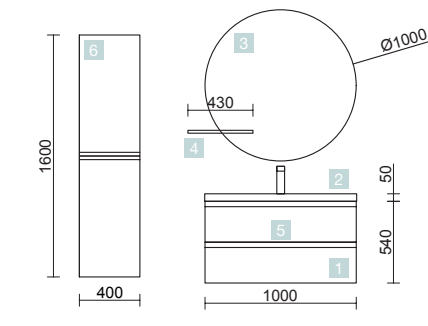

MOMENT 1000 REAL

DEUX TIROIRS À POIGNÉE ERGONOMIQUE

COD.	DESCRIPTION	€
COMPOSITION DE MEUBLE DE 1000		
1	91375 Meuble suspendu MOMENT 1000 REAL 2 tiroirs à fermeture amortie 997 x 540 x 452 mm	1399
2	20752 Plan vasque TOSCANA 1005 Charge minéral blanc sans siphon ni bonde de vidage clic-clac 1005 x 50 x 460 mm	263
PRIX TOTAL DE L'ENSEMBLE		1662

OPTION		
COD.	DESCRIPTION	€
3	83964 Miroir MOON 1000 circulaire avec luminaire led (4,8 W) IP44 Ø 1000 mm	384
4	91471 Étagère MOMENT 430 gauche REAL 430 x 137 x 89 mm	129
5	13663 Siphon avec bonde clicker Laiton chromé	81

COMPLEMENT		
COD.	DESCRIPTION	€
6	91447 Colonne suspendue MOMENT 1600 REAL gauche/droite 2 portes et fermeture amortie 400 x 1600 x 352 mm	1699