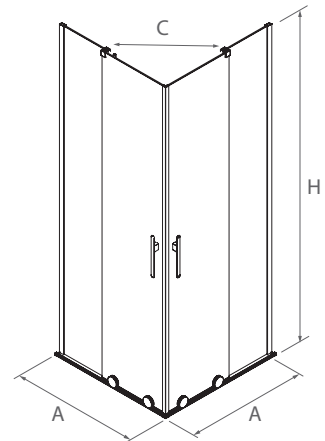

SERIE REIKIAVIK Solution d'angle

PAROI D'ANGLE PORTE COULISSANTE

- Verre trempé transparent, Norme EN-12150, de 8 mm sur portes et parties fixes.
- Expansion 15 mm
- Tendeurs non inclus
- Hauteur 2000 mm
- Profil de guidage et tendeurs en finition aluminium
- Réversible.
- Roulements en acier
- Traitement anticalcaire double face de série

FAÇADE DOUCHE

En Stock	FAÇADE DOUCHE						Verre
	MESURE (A)	HAUTEUR (H)	ACCÈS (C)	FINITION	N° DE COLIS	COD.	€
	785 - 800	2000	287	Argenté brillant	1	82242	514
	885 - 900	2000	337	Argenté brillant	1	82243	545
	985 - 1000	2000	387	Argenté brillant	1	82244	576
	1085 - 1100	2000	437	Argenté brillant	2	82245	607
	1185 - 1200	2000	487	Argenté brillant	2	82246	637
	1285 - 1300	2000	537	Argenté brillant	2	82247	726
	1385 - 1400	2000	587	Argenté brillant	2	82248	747
	1485 - 1500	2000	637	Argenté brillant	2	82249	768
	1585 - 1600	2000	687	Argenté brillant	2	82250	799
	1685 - 1700	2000	737	Argenté brillant	2	82251	819
	1785 - 1800	2000	787	Argenté brillant	2	82252	829