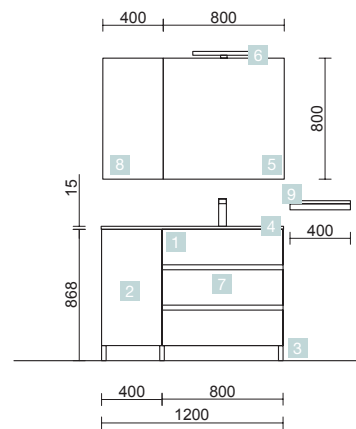

FUSSION LINE 1205/G PIN BAHÍA

COQUETTE 400+MEUBLE 800

COD.	DESCRIPTION	€
COMPOSITION 1205/G PIN BAHÍA		
1	26566 Meuble FUSSION LINE 800 Pin bahía 3 tiroirs à fermeture amortie 797 x 768 x 450 mm	398
2	26858 Coqueta ALLIANCE 400 Pin bahía gauche/droite 1 porte avec système push 400 x 868 x 450 mm	236
3	83819 Ensemble de 4 pieds Chrome brillant 100 mm	13
4	18683 Plan vasque SOFIA 1205 coquette à gauche MineralMarmo sans siphon ni bonde de vidage clic-clac 1205 x 15 x 460 mm	578
PRIX TOTAL DE L'ENSEMBLE		1225
OPTION		
COD.	DESCRIPTION	€
5	16910 Miroir SENA 800 horizontal-vertical verre 5 mm 800 x 800 mm	89
6	23535 Applique PANDORA 608 chrome brillante, luminaire led (1x12 W) IP 44 fixation multiple 608 x 112 x 32 mm	89
7	13663 Siphon avec bonde clicker Laiton chromé	81
COMPLEMENT		
COD.	DESCRIPTION	€
8	22826 Module ALLIANCE 400 Pin bahía gauche/droite 1 porte avec système push 400 x 800 x 162 mm	207
9	26126 Étagère porte-serviette 400 Solid surface 400 x 60 x 120 mm	72