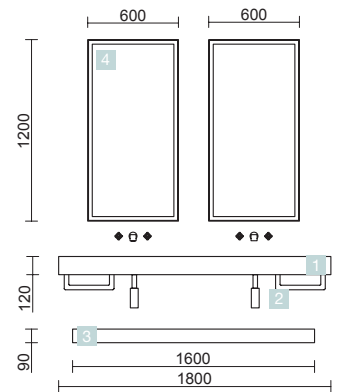

COMPAKT 1800 HAVANA

VASQUE INTÉGRÉE

COD.	DESCRIPTION	€
COMPOSITION 1800 HAVANA		
1	84119 Plan de toilette COMPAKT 51 Havana de 1601 jusqu'à 1800 mm, avec deux grandes vasques intégrées 1601 - 1800 x 510 x 120 mm	1709
2	26195 Porte-serviette COMPAKT Noir mat x 2 330 x 100 mm	180
PRIX TOTAL DE L'ENSEMBLE		1889

OPTION		
COD.	DESCRIPTION	€
3	84092 Étagère COMPAKT 42 Havana de 1401 jusqu'à 1600 mm 1401 - 1600 x 420 x 90 mm	926
4	91119 Miroir ROMA 1200 x 2 horizontal vertical avec noir framework, lumière led (15W) IP 44 1200 x 600 mm	798