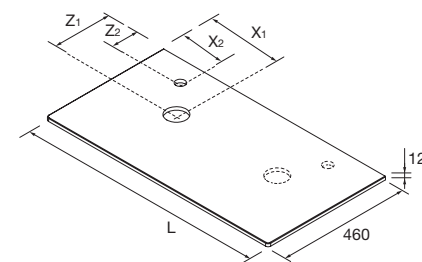

PLANS DE TOILETTE DE 12 MM D'ÉPAISSEUR

Plans de toilette en solid surface blanc et compact ardoise noire de 12 mm d'épaisseur, dimensions spéciales avec ou sans pre-perçés. Pour simple ou double vasque.

Sur mesure	Solid blanc		Ardoise noire	
	COD.	€	COD.	€
< 1000	24460	239	91259	329
1001 - 1400	24461	312	91260	369
1401 - 1800	24462	386	91261	469
1801 - 2000	24463	471	91262	569
2001 - 2400	24464	545	91263	669

NOTE: délai de livraison de 4 a 6 semaines pour les plans de toilette sur mesure.

NOTE: d'autres modèles de plans de toilette disponibles dans le chapitre 4 sur les produits sur mesure.

Téléchargez le bon de commande

Spirit