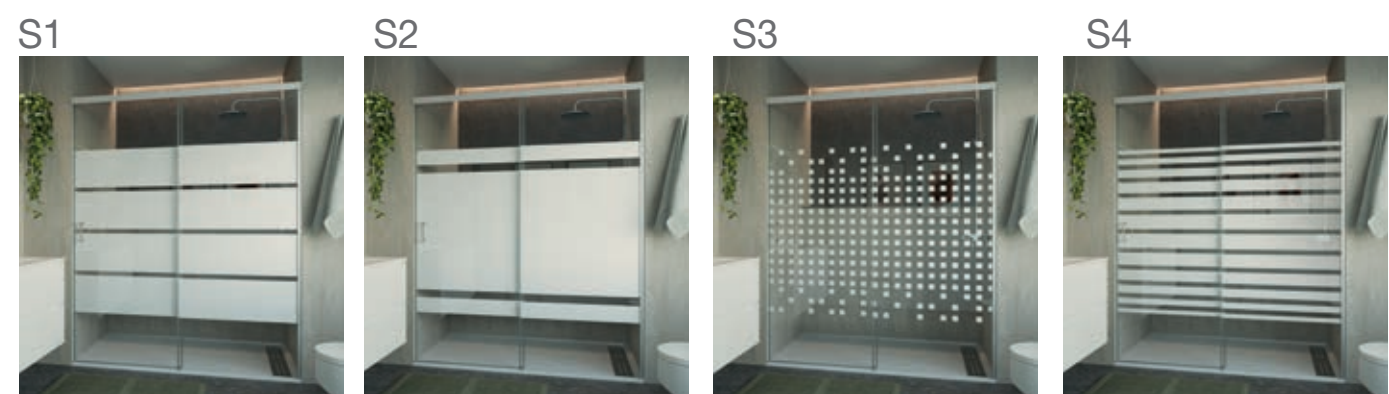

▷ SÉRIGRAPHIES DIGITALES