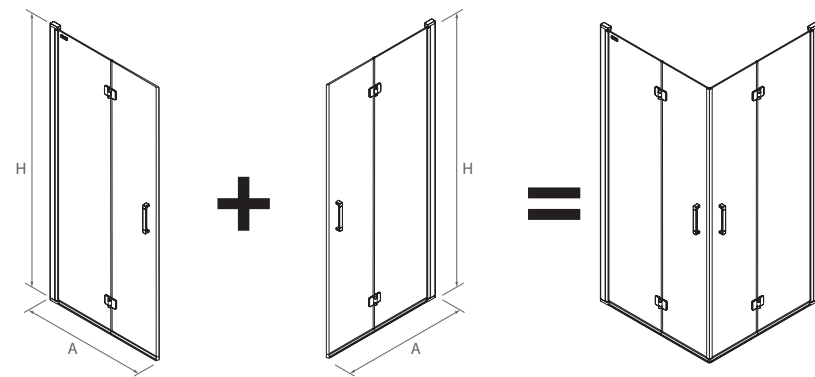

SÉRIE ODENSE D'angle douche

PAROI DE DOUCHE D'ANGLE AVEC 2 PORTES PIVOTANTES

- Verre transparent trempé Norme EN- 12150 de 6 mm sur porte et élément fixe.
- Expansion 20 mm
- Hauteur 2050 mm
- Profil aluminium finition argenté brillant
- Réversible.
- Traitement anticalcaire inclus
- Kit magnétique inclus

FAÇADE DOUCHE

En Stock	FAÇADE DOUCHE						Verre
	MESURE (A)	HAUTEUR (H)	ACCÈS (C)	FINITION	N° DE COLIS	COD.	€
	670 - 690	2050	642	Argenté brillant	1	26731	517
	770 - 790	2050	770	Argenté brillant	1	26732	547
	870 - 890	2050	842	Argenté brillant	1	26733	574
	970 - 990	2050	942	Argenté brillant	1	26734	602