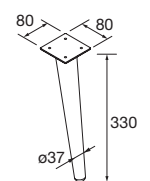

JEU DE 2 PIEDS DANNA 330

Option de jeu de 2 pieds en bois meubles. 3 finitions au choix. Hauteur 330 mm. Pour utilisation avec plan vasque classique.

Blanc		Noir		Pin	
COD.	€	COD.	€	COD.	€
84138	29	84139	29	84140	29

Plans Vasques Vilna
(minérale solide mat)

605/C		805/C		1005/C		1205/C		1205/2 unités	
COD.	€	COD.	€	COD.	€	COD.	€	COD.	€
91234	269	91235	329	91236	389	91327	419	91237	439

Plans Vasques Ibéria
(Porcelaine blanche)

610/C		810/C		1010/C		1210/C		855/D		855/G		1005/D		1005/G		1055/D		1055/G		1105/C	
COD.	€	COD.	€	COD.	€	COD.	€	COD.	€	COD.	€	COD.	€	COD.	€	COD.	€	COD.	€	COD.	€
14711	138	14712	169	14713	216	23701	361	21090	240	21091	240	20744	264	20743	264	21092	289	21093	289	20745	301

Plans Vasques Constanza
(Porcelaine blanche)

610/C		810/C		1010/C		1210/2 unités	
COD.	€	COD.	€	COD.	€	COD.	€
26783	157	26781	188	26779	209	26778	419