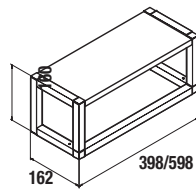

ETAGERE PORTE SERVIETTES VINCI

Etagère porte serviettes, en 2 largeurs avec plateau finition Chêne africain.