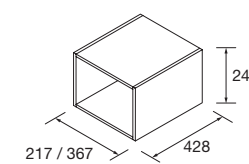

CUBE DECORATIF POUR COQUETTE 2 NICHES ALLIANCE

Set of 2 decorative cubes for Alliance storage units with width of 250 and 400 mm. Supplied in kit format.

	Blanc brillant		Carbon-TX	
	COD.	€	COD.	€
250	23342	67	23344	67
400	21976	81	23345	81