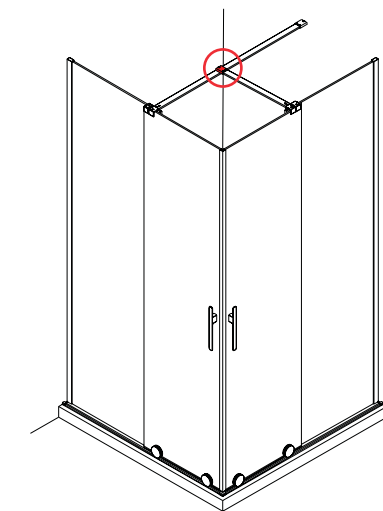

Connecteur pour deux tendeurs . Seulement pour les parois d'angles