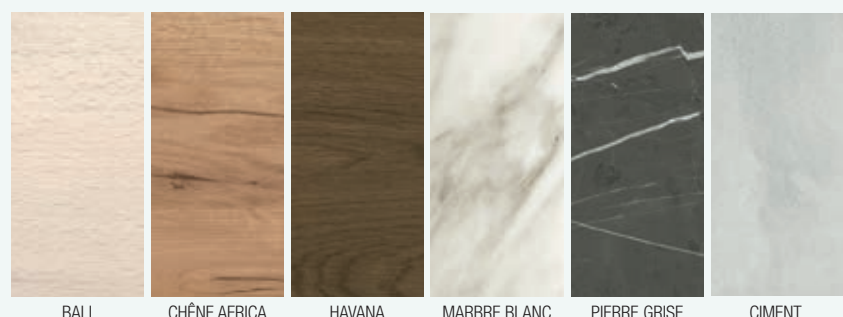

ÉLÉGANTE

Distinguée et imposante, sa présence ne passe pas inaperçue. Kompakt offre des solutions sur mesure de très grande qualité. Finissez de choisir votre style et élargissez vos solutions de rangement en associant nos séries modulaires et nos meubles de complément Alliance.

FINITIONS

E-05
NORME
EN 717-1

Matériau compact 100 % phénolique - HPL

COMPAKT 1 VASQUE

COMPAKT 2 VASQUES

CARACTÉRISTIQUES

- HYDROFUGE
- ANTIBACTÉRIEN
- IGNIFUGE
- SURFACE NON POREUSE
- RÉSISTANT À L'USURE
- REPOUSSE LA SALETÉ
- RÉSISTANT AUX PRODUITS MÉNAGERS ET DÉSINFECTANTS
- SUR MESURE