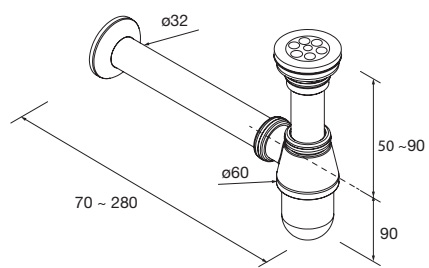

Siphon avec bonde Laiton chromé
9699 57 €