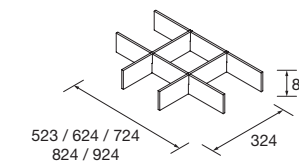

ORGANISATION INTÉRIEURE DES TIROIRS

Organiseur/séparateur pour tiroir Carbone TX

Carbon-TX		
COD.		€
523	22058	81
624	22059	89
724	22060	95
824	22061	100
924	22062	106