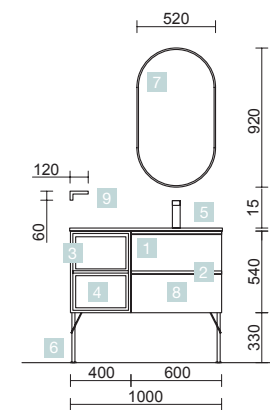

COD.	DESCRIPTION	€	OPTION	COD.	DESCRIPTION	€
COMPOSITION 855/D PIN BAHÍA						
1	22800 Meuble suspendu SPIRIT 600 Pin bahía 2 tiroirs métalliques à fermeture amortie 598 x 540 x 450 mm	414	6	16908 Miroir SENA 600 horizontal-vertical verre 5 mm 600 x 800 mm	75	
2	90985 Poignée SPIRIT 600 Anodisé brillant x 2	30	7	87811 Applique OPTIMUS 600 chrome brillant, luminaire led (5 W) IP 44 600 x 25 x 25 mm	57	
3	26837 Coquette suspendue ALLIANCE 250 porte-serviette amovible Pin bahía avec tiroirs intérieurs 250 x 540 x 450 mm	212	8	13663 Siphon avec bonde clicker Laiton chromé	81	
4	26913 Poignée PORTE-SEVIETTE 250 Anodisé brillant	23	COMPLEMENT			
5	18686 Plan vasque SOFIA 855 coquette à droite MineralMarmo sans siphon ni bonde de vidage clic-clac 855 x 15 x 460 mm	441	9	22908 Module ALLIANCE 250 Pin bahía gauche/droite 1 porte avec système push 250 x 800 x 162 mm	193	
PRIX TOTAL DE L'ENSEMBLE		1120	10	24736 Module ALLIANCE 1000 Pin bahía gauche/droite 1 porte avec système push 352 x 1000 x 352 mm	306