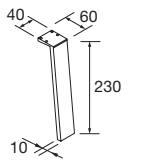

JEU DE 2 PIEDS KLIM 230

Jeu de 2 pieds optionnel en aluminium pour meubles suspendus, 3 finitions disponibles, hauteur 230 mm, pour une utilisation avec une vasque à poser.

Blanc		Noir		Anodisé	
COD.	€	COD.	€	COD.	€
84135	22	84136	22	84137	22