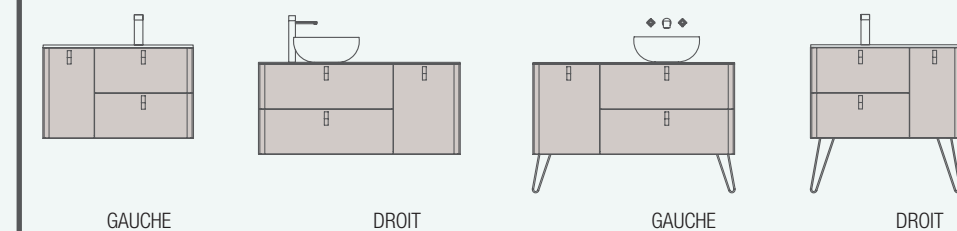

UNIQUE

Cette famille est unique grâce à la forme arrondie de ses façades qui rejoint les côtés. Ses lignes évoquent le style rétro aux airs renouvelés.

FINITIONS

STOCK		SUR COMMANDE										INTÉRIEUR
BLANC MAT	ANTHRACITE MAT	NATA	MACCHIATO	ALMENDRA	TAUPE MATE	CASTAÑO	NOIR MAT	HUMO	BLUE FOG	AZUL ALTAMAR		CARBON-TX
CIELO	BOSQUE	NIGHT BLUE	PAJA	SOL	GRANATE	KAKI	ROJO	SALVIA	VERDE ACIDO	ROYAL GREEN		E-05 NORME EN 717-1

Façades de 19 mm d'épaisseur et côtés de 16 mm en panneaux MDF. Structure du meuble en panneaux de particules stratifiés de 16 mm d'épaisseur.

MEUBLE 2 TIROIRS + 1 PORTE

COLONNE 2 PORTES

TIROIR EN BOIS

VASQUES ET PLANS DE TOILETTE

POIGNÉE UNIQ

COMBINEZ-LES

PIED UNIQ

COD.	DESCRIPTION	€	OPTION	COD.	DESCRIPTION	€
COMPOSITION DE MEUBLE DE 900						
1	24612 Meuble suspendu UNIQ 900 Paja droite 1 porte et 2 tiroirs et fermeture amortie 897 x 540 x 450 mm	523	6	83963	Miroir MOON 800 circulaire avec luminaire LED (4,8 W) IP44 Ø 800 mm	306
2	24723 Poignée UNIQ Blanc Jeu de 3 poignées pour meuble	23	7	26126	Étagère porte-serviette 400 Solid surface 400 x 60 x 120 mm	72
3	24716 Jeu 2 pieds UNIQ Blanc 230 mm	27	8	16994	Siphon avec bonde Laiton chromé	70
4	24727 Plan de toilette UNIQ 900 Solid surface pour plan vasque à poser 905 x 12 x 460 mm	198				
5	24555 Vasque à poser ALTIRO Porcelaine blanche mat sans siphon ni bonde de vidage Ø 390 x 140 mm	215				
PRIX TOTAL DE L'ENSEMBLE		986