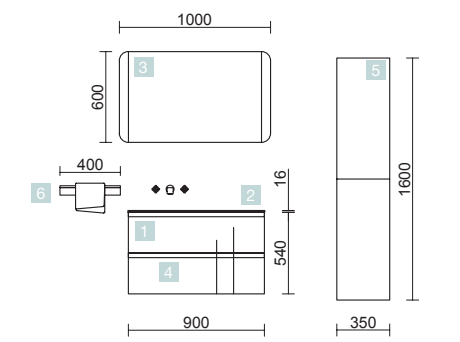

→990
→1290
→1590

Plan de toilette Mam en Solid Surface blanc mat avec porte-serviettes. Droite ou gauche.

COMBINEZ-LES

GAUCHE

GAUCHE

DROITE

DROITE

COD.	DESCRIPTION	€	OPTION	COD.	DESCRIPTION	€
COMPOSITION DE MEUBLE DE 900						
1	91031 Meuble suspendu MAM 900 Black velvet gauche, 2 tiroirs métalliques à fermeture amortie 897 x 540 x 505 mm	953	4	91131	Miroir OASIS 800 circulaire Ø 800 mm	89
2	85968 Plan de toilette MAM 900 gauche avec porte-serviette Solid surface pour plan vasque à poser 990 x 12 x 510 mm	377	5	91238	Applicque GILDA 90 x 2 Ø 90 mm	98
3	26536 Vasque à poser BØL Solid surface sans siphon ni bonde de vidage clic-clac Ø 390 x 140 mm	219	6	16994	Siphon avec bonde Laiton chromé	70
PRIX TOTAL DE L'ENSEMBLE		1549				

MAM 900/D MACCHIATO

DEUX TIROIRS À FERMETURE AMORTIE

COD.	DESCRIPTION	€
COMPOSITION DE MEUBLE DE 900		
1	83856 Meuble suspendu MAM 900 Macchiato droite, 2 tiroirs métalliques à fermeture amortie 897 x 540 x 505 mm	953
2	85903 Plan vasque MAM 900 coquette à droite Charge minérale blanc brillant sans siphon ni bonde de vidage clic-clac ni mitigeur 910 x 16 x 510 mm	207
PRIX TOTAL DE L'ENSEMBLE		1160
OPTION		
COD.	DESCRIPTION	€
3	23406 Miroir CANDEM 1000 horizontal vertical avec led (15 W) IP 44 1000 x 600 mm	460
4	13663 Siphon avec bonde clicker Laiton chromé	81
COMPLEMENT		
COD.	DESCRIPTION	€
5	81730 Colonne suspendue ALLIANCE Macchiato gauche/droite 2 portes avec système push 350 x 1600 x 349 mm	381
6	26126 Étagère porte-serviette 400 Solid surface 400 x 60 x 120 mm	72