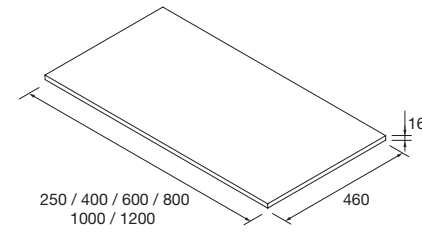

SERIE SPIRIT

PLANS DE TOILETTE STANDARDS ET SUR MESURE

E-05
NORME
EN 717-1

PLANS DE TOILETTE ÉPAISSEUR 16 MM

Plans de toilette épaisseur 16 mm, dimensions de 250 à 1200 et sur mesure. Finitions en mélaminé et stratifié haute pression (HPL).

new product

Stock	Blanc brillant		Gris brillant		Sbiancato		Chêne naturel		Chêne africain		Pin bahía		Alsace		
	COD.	€	COD.	€	COD.	€	COD.	€	COD.	€	COD.	€	COD.	€	
	250	23118	55	23119	55	23461	55	23121	55	91084	55	23120	55	23462	55
400	23122	72	23123	72	23463	72	23125	72	91085	72	23124	72	23464	72	
600	22960	85	22961	85	23465	85	22963	85	91086	85	22962	85	23466	85	
800	22964	119	22965	119	23467	119	22967	119	91087	119	22966	119	23468	119	
1000	22968	128	22969	128	23469	128	22971	128	91088	128	22970	128	23470	128	
1200	22972	160	22973	160	23471	160	22975	160	91089	160	22974	160	23472	160	

NOTES: Retrouvez toutes nos solutions dans le chapitre 4 sur mesure