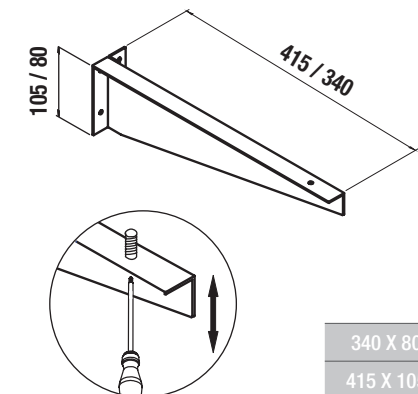

Blanc mat		Noir mat		Chrome	
COD.	€	COD.	€	COD.	€
26194	90	26195	90	26193	90

JEU DE 2 ÉQUERRES DE SUPPORT RÉGLABLE

Equerre de support réglable pour plans de toilette.

	COD.	€
340 X 80	26197	72
415 X 105	26196	77