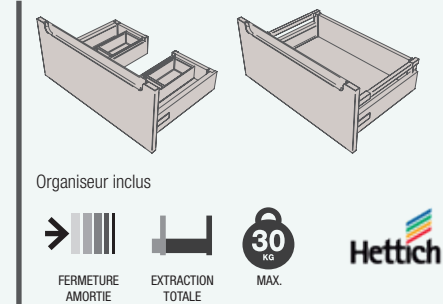

TIROIR EN MÉTAL

COD.	DESCRIPTION	€	OPTION	COD.	DESCRIPTION	€	
COMPOSITION DE MEUBLE DE 1200							
1	23442	Coquette suspendue MONTERREY 1200 Alsace 1 tiroir métallique à fermeture amortie 1197 x 270 x 450 mm	371	4	83964	Miroir MOON 1000 circulaire avec luminaire led (4,8 W) IP44 Ø 1000 mm	384
2	26938	Plan vasque TOSCANA 1200 Charge minéral blanc un vasque, deux robinet, sans siphon ni bonde de vidage clic-clac 1205 x 50 x 460 mm	371	5	23033	Siphon SMART Chrome avec siphon et bonde de vidage clic-clac	96
3	90972	Tiroir complet métallique Carbon-TX tiroir haut pour meuble de 1200 mm avec découpe siphon, profondeur 45 1141 x 140 x 350 mm	85				
PRIX TOTAL DE L'ENSEMBLE		827					
COMPLEMENT							
6	83447	Coiffeuse alliance ALLIANCE Alsace avec porte, tiroir et miroir pivotante 352 x 1000 x 360 mm	381