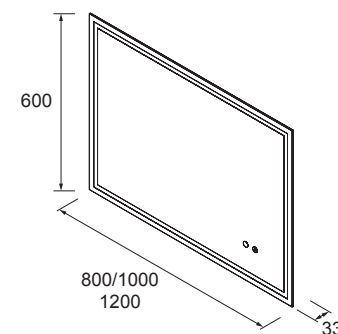

Miroir CHICAGO II 800
horizontal/vertical lumière led, sensor et antibuée (30 W.) IP44
800 x 600 mm
87853 **427 €**

Miroir CHICAGO II 1000
horizontal/vertical lumière led, sensor et antibuée (30 W.) IP44
1000 x 600 mm
87854 **463 €**

Miroir CHICAGO II 1200
horizontal/vertical lumière led, sensor et antibuée (30 W.) IP44
1200 x 600 mm
87855 **505 €**