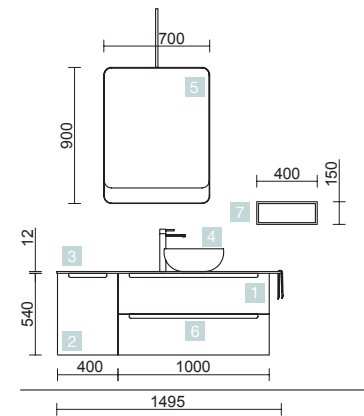

COD.	DESCRIPTION	€
COMPOSITION DE 1495 ALSACE		
1	23448 Meuble suspendu MONTERREY 1000 Alsace 2 tiroirs métalliques à fermeture amortie 997 x 540 x 450 mm	572
2	23457 Coquette suspendue MONTERREY 400 Alsace 1 porte gauche et fermeture amortie 400 x 540 x 450 mm	197
3	24467 Plan de toilette Solid blanc de 1401 jusqu'à 1800 pour vasque à poser avec porte-serviette 1401 - 1800 x 12 x 460 mm	472
4	26536 Vasque à poser BOL Solid surface sans siphon ni bonde de vidage clic-clac Ø 390 x 140 mm	219
PRIX TOTAL DE L'ENSEMBLE		1460

OPTION		
COD.	DESCRIPTION	€
5	83915 Miroir BLACK STREAM 700 Vertical et sur cadre métallique rotatif 700 x 900 mm	505
6	16994 Siphon avec bonde Laiton chromé	70

COMPLEMENT		
COD.	DESCRIPTION	€
7	22900 Module ALLIANCE 400 Carbon-TX horizontal vertical 1 niche 400 x 150 x 162 mm	52