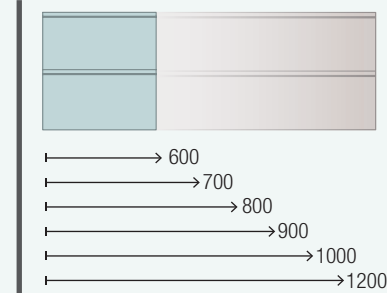

POLYVALENTE

Elle s'adapte aisément à n'importe quelle ambiance. La plus complète et celle qui offre la plus grande variété pour pouvoir réaliser des compositions qui s'adaptent à n'importe quel espace.

FINITIONS

LAQUE HAUTE BRILLANCE BOIS INTÉRIEUR

BLANC BRILLANT GRIS BRILLANT SBIANCATO NATUREL CHÊNE AFRICA PIN BAHIA ALSACIA CARBON-TX

E-05
NORME EN 717-1

Façades, côtés et structure en panneaux de particules stratifiés de 16 mm d'épaisseur.

MEUBLE 2 TIROIRS