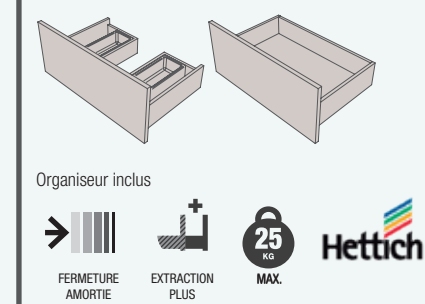

TIROIR EN BOIS

COD.	DESCRIPTION	€	OPTION	COD.	DESCRIPTION	€
COMPOSITION MEUBLE 700						
1	91056	311	Meuble suspendu FUSSION LINE 700 Chêne africain 2 tiroirs à poignée ergonomique et fermeture amortie 697 x 540 x 450 mm	3	83915	505
				4	27042	39
				5	26985	106
PRIX TOTAL DE L'ENSEMBLE		539				

COMPLEMENT		
COD.	DESCRIPTION	€
6	91073	381
Colonne suspendue ALLIANCE Chêne africain gauche/droite 2 portes avec système push 350 x 1600 x 349 mm