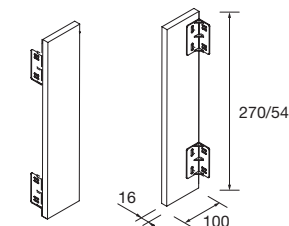

FILEUR DE FINITION

	Blanc Brillant	Gris Brillant	Sbiancato	Chêne naturel	Chêne africa	Pin bahía	Alsace
	COD.	€	COD.	€	COD.	€	COD.
270	24305	8	24306	8	24309	8	24308
540	24312	12	24313	12	24316	12	24315
					91082	8	24310
					91083	12	24317
							24311
							24318