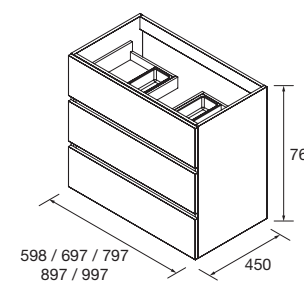

MEUBLE FUSSION LINE 3 TIROIRS

Meuble à poser 3 tiroirs en bois avec finition intérieure Carbon-TX, avec glissières invisibles ouverture plus large et freins de fermeture. Séparateur de rangement inclus dans le tiroir supérieur. Avec 4 pieds finition chrome brillant et hauteur 10 cm. Pieds non inclus, 3 finitions disponibles.