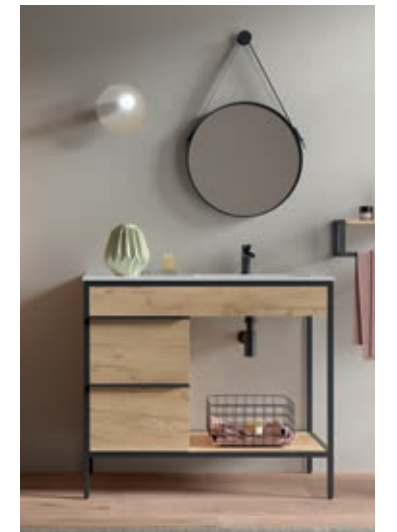

Vinci P. 145