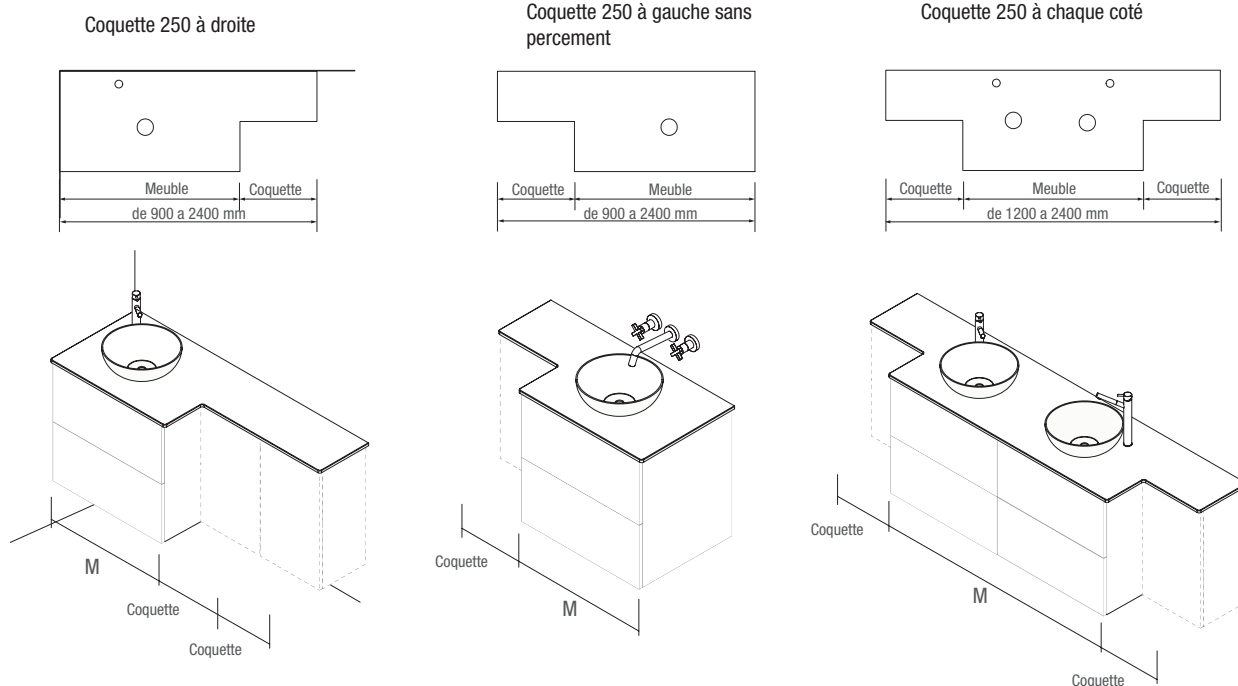

Note: délai de livraison de 4 a 6 semaines pour les plans sur mesure.

DE NOMBREUSES POSSIBILITEES

De multiples combinaisons de meubles et de coquettes peuvent être réalisées avec les nouvelles coquettes Alliance double profondeur.