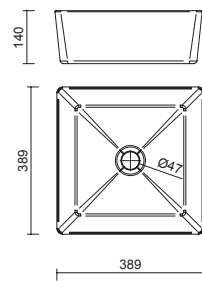

Vasque à poser VERILA Porcelaine blanche

sans siphon ni bonde de vidage
400 x 120 x 300 mm

91487 169 €

Plan vasque CONSTANZA 610 Porcelaine blanche

sans siphon ni bonde de vidage clic-clac
610 x 20 x 460 mm