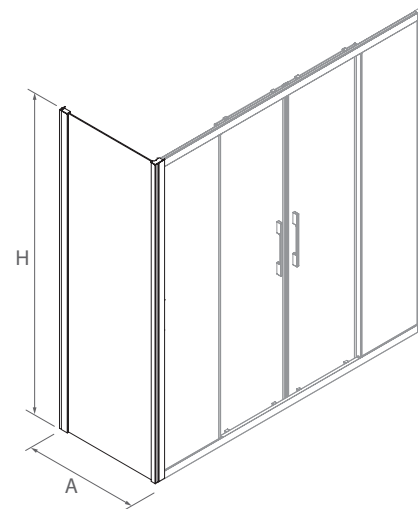

WALK-IN SUR MESURE

Mesure (A)	Hauteur (H)	Accès (C)	Finition	N° de colis	COD.	Verre		Fumé	
						€	COD.	€	
1400 - 1600	1950	595 - 640	Argenté brillant	1	82295	706	82384	920	
1600 - 1800	1950	640 - 730	Argenté brillant	1	82296	717	82385	931	
1800 - 2000	1950	730 - 790	Argenté brillant	1	82300	749	82386	964	

* Consultez votre distributeur habituel pour les délais de livraison
Largeur minimum : 1000 mm, largeur maximum : 1800 mm / hauteur minimum : 1000 mm, hauteur maximum : 2000 mm

CÔTÉ FIXE / pour façade douche

Mesure (A)	Hauteur (H)	Finition	N° de colis	COD.	Verre		Fumé	
					€	COD.	€	
< 600	1950	Argenté brillant	1	25751	258	82279	369	
600 - 800	1950	Argenté brillant	1	25752	290	82280	411	
800 - 1000	1950	Argenté brillant	1	25753	321	82281	455	
1000 - 1200	1950	Argenté brillant	1	25754	355	82282	498	

* Consultez votre distributeur habituel pour les délais de livraison
Largeur minimum : 1000 mm, largeur maximum : 1800 mm / hauteur minimum : 1000 mm, hauteur maximum : 2000 mm