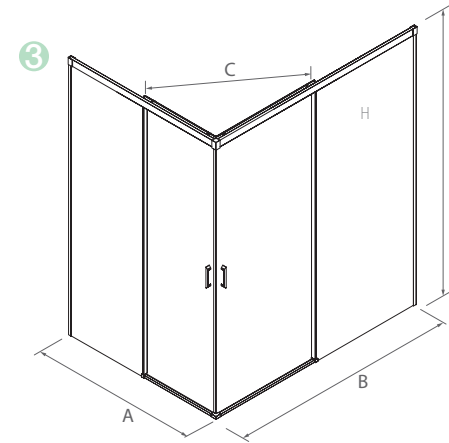

PAROI DOUCHE UNE PORTE ET UN FIXE

Verre transparent trempé Norme EN- 12150 de 6 mm sur porte et élément fixe.
Expansion avec réglage de 10 mm
Sans profilé sol
Hauteur 1985 mm
Roulements doubles
Possibilité de 4 sérigraphies impression numérique
Facilité de libération de la porte coulissante.
Pince métallique
Traitement anticalcaire inclus

CÔTÉ FIXE

Verre transparent trempé Norme EN- 12150 de 6 mm.
Expansion avec réglage de 10 mm
Sans profilé sol
Hauteur de 1500 mm à 2100 mm
Possibilité de 4 sérigraphies impression numérique
Traitement anticalcaire inclus

PAROI D'ANGLE DOUCHE DEUX PORTES ET DEUX FIXES

Verre transparent trempé Norme EN- 12150 de 6 mm sur porte et élément fixe.
Expansion avec réglage de 10 mm
Sans profilé sol
Hauteur 1985 mm
Roulements doubles
Possibilité de 4 sérigraphies impression numérique
Facilité de libération de la porte coulissante.
Pince métallique
Traitement anticalcaire inclus

2 CÔTÉ FIXE

		CÔTÉ FIXE									
		Verre		Fumé		Transparent		Numérique			
MESURE (A)	HAUTEUR (H)	FINITION	N° DE COLIS	COD.	€	COD.	€	COD.	€	COD.	€
120 - 300	1500 - 2100	Noir	1	89144	396	89151	453	89158	453	89165	510
301 - 600	1500 - 2100	Noir	1	89145	419	89152	472	89159	472	89166	518
601 - 700	1500 - 2100	Noir	1	89146	425	89153	486	89160	486	89167	524
701 - 800	1500 - 2100	Noir	1	89147	439	89154	552	89161	552	89168	538
801 - 900	1500 - 2100	Noir	1	89148	453	89155	618	89162	618	89169	561
901 - 1000	1500 - 2100	Noir	1	89149	462	89156	680	89163	680	89170	575
1001 - 1100	1500 - 2100	Noir	1	89150	510	89157	822	89164	822	89171	618

*Veuillez consulter le délai de livraison auprès de votre distributeur habituel. Pensez à indiquer la dimension exacte pour le code choisi. La plage indiquée pour toutes les dimensions (par ex. : 1101-1200 mm) indique les dimensions disponibles pour un même code et un même prix. Vous devez indiquer la dimension exacte souhaitée qui est comprise dans cette plage (par ex. : 1160 mm)

3 PAROI D'ANGLE DOUCHE DEUX PORTES ET DEUX FIXES