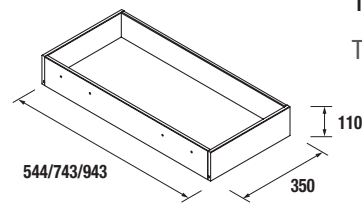

GAUCHE

ÉTAGÈRE MIROIR (GAUCHE)

Étagère à combiner avec le miroir. Fourni en kit.

PURE		REAL		INTENSE	
COD.	€	COD.	€	COD.	€
91469	129	91471	129	91473	129

TIROIRS COMPLETS

Tiroir bois haut pour meuble. Sans découpe siphon