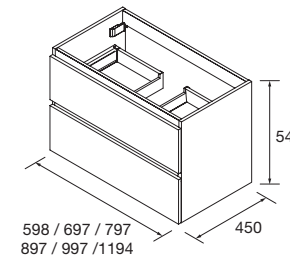

Blanc brillant	Gris brillant	Sbiancato	Chêne naturel	Chêne africain	Pin bahia	Alsace							
	COD.	€	COD.	€	COD.	€	COD.	€						
600	26814	414	22799	414	26634	414	26815	414	91586	414	22800	414	26635	414
700	83040	448	90936	448	90941	448	90938	448	90949	448	90939	448	90942	448
800	22634	457	22802	457	26637	457	22804	457	91587	457	22803	457	26638	457
900	90943	474	90944	474	90947	474	90945	474	90950	474	90946	474	90948	474
1000	22635	490	22805	490	26640	490	22807	490	91588	490	22806	490	26641	490
1200	23890	506	23891	506	26643	506	23893	506	91589	506	23892	506	26644	506

COQUETTE SPIRIT 1 PORTE G/D

Coquette 1 porte réversible avec ouverture gauche / droite et fermeture amortie. Finition intérieure Carbon-TX. Poignées non incluses. 7 finitions au choix.