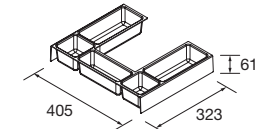

MEUBLE FUSSION LINE 3 TIROIRS

Meuble à poser 3 tiroirs en bois avec finition intérieure Carbon-TX, avec glissières invisibles ouverture plus large et freins de fermeture. Séparateur de rangement inclus dans le tiroir supérieur. Avec 4 pieds finition chrome brillant et hauteur 10 cm. Pieds non inclus, 3 finitions disponibles.

	Blanc brillant		Gris brillant		Sbiancato		Chêne naturel		Chêne africain		Pin bahia		Alsace	
	COD.	€	COD.	€	COD.	€	COD.	€	COD.	€	COD.	€	COD.	€
600	23258	376	23259	376	23260	376	23262	376	91060	376	26558	376	23261	376
700	26559	386	26560	386	26563	386	26562	386	91061	386	26565	386	26564	386
800	23264	398	23265	398	23266	398	23268	398	91062	398	26566	398	23267	398
900	26567	415	26568	415	26571	415	26570	415	91063	415	26573	415	26572	415
1000	23252	428	23253	428	23254	428	23256	428	91064	428	26574	428	23255	428