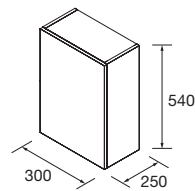

COQUETTE FAIBLE PROFONDEUR 250 ALLIANCE

Coquette suspendue de profondeur 250mm. Avec système d'ouverture PUSH et finition intérieure Carbon-TX. Réversible. A ombiner avec des plans de travail et des vasque double profondeur sur mesure. Peut être combinée avec les Séries Monterrey, Spirit, Fussion Line.

	Blanc brillant		Gris brillant		Sbiancato		Chêne naturel		Chêne africain		Pin bahia		Alsace	
	COD.	€	COD.	€	COD.	€	COD.	€	COD.	€	COD.	€	COD.	€
	87512	148	87513	148	87517	148	87515	148	91079	148	87516	148	87518	148