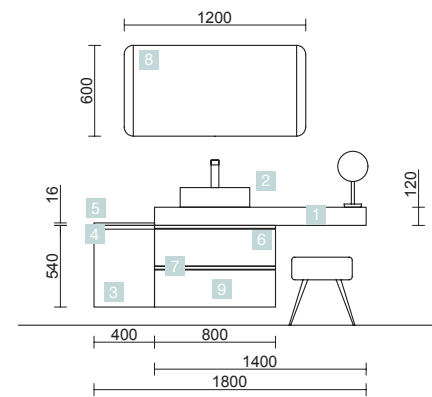

OPTION		
COD.	DESCRIPTION	€
8	23407 Miroir CANDEM 1200 horizontal vertical avec led (15 W) IP 44 1200 x 600 mm	517
9	16994 Siphon avec bonde Laiton chromé	70

COMPAKT 1800 HAVANA

VASQUE INTÉGRÉE

COD.	DESCRIPTION	€
COMPOSITION 1800 HAVANA		
1	84119 Plan de toilette COMPAKT 51 Havana de 1601 jusqu'à 1800 mm, avec deux grandes vasques intégrées 1601 - 1800 x 510 x 120 mm	1709
2	26195 Porte-serviette COMPAKT Noir mat x 2 330 x 100 mm	180
PRIX TOTAL DE L'ENSEMBLE		1889