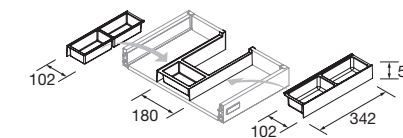

Blanc brillant	Gris brillant	Sbiancato	Chêne naturel	Chêne africain	Pin bahia	Alsace							
	COD.	€	COD.	€	COD.	€	COD.	€						
600	26814	414	22799	414	26634	414	26815	414	91586	414	22800	414	26635	414
700	83040	448	90936	448	90941	448	90938	448	90949	448	90939	448	90942	448
800	22634	457	22802	457	26637	457	22804	457	91587	457	22803	457	26638	457
900	90943	474	90944	474	90947	474	90945	474	90950	474	90946	474	90948	474
1000	22635	490	22805	490	26640	490	22807	490	91588	490	22806	490	26641	490
1200	23890	506	23891	506	26643	506	23893	506	91589	506	23892	506	26644	506

COQUETTE SPIRIT 1 PORTE G/D

Coquette 1 porte réversible avec ouverture gauche / droite et fermeture amortie. Finition intérieure Carbon-TX. Poignées non incluses. 7 finitions au choix.