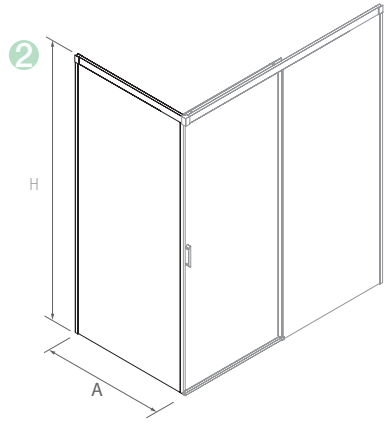

En Stock

▷ SÉRIGRAPHIES DIGITALES

S1

S2

S3

S4

1 PAROI DOUCHE UNE PORTE ET UN FIXE

Verre transparent trempé Norme EN- 12150 de 6 mm sur porte et élément fixe.
Expansion avec réglage de 10 mm
Sans profilé sol
Hauteur 1985 mm
Roulements doubles
Possibilité de 4 sérigraphies impression numérique
Facilité de libération de la porte coulissante.
Pince métallique
Traitement anticalcaire inclus