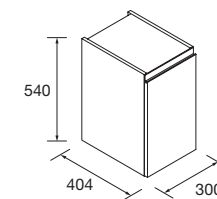

GAUCHE

White cotton		Black velvet		Macchiato		Blue fog		Night blue	
COD.	€	COD.	€	COD.	€	COD.	€	COD.	€
83875	202	91033	202	83871	202	83872	202	83874	202