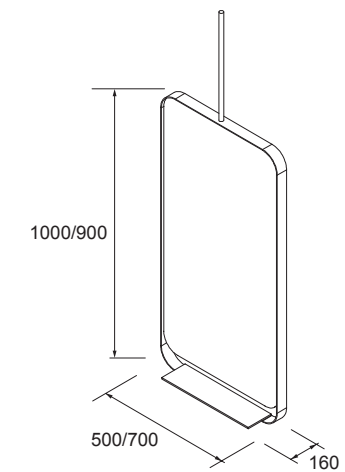

1. **Miroir BLACK STREAM 700**
   Vertical et sur cadre métallique rotatif
   700 x 900 mm
   83915 **505 €**
2. **Miroir BLACK STREAM 500**
   Vertical et sur cadre métallique rotatif
   500 x 1000 mm
   83916 **440 €**