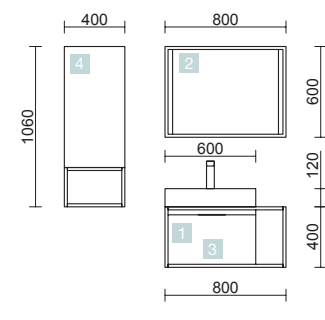

VINCI 810 MEUBLE SUSPENDU+VASQUE 600

MEUBLE DE 800

VINCI 810 MEUBLE SUSPENDU+VASQUE 800

MEUBLE DE 800

COD.	DESCRIPTION	€	OPTION	COD.	DESCRIPTION	€
COMPOSITION DE MEUBLE DE 800						
1	26435	1158		2	26340	343
Meuble suspendu VINCI 800 avec vasque Veneto 600 Chêne africain gauche / droite 1 tiroir à fermeture amortie 797 x 400 x 450 mm				Miroir VINCI 600 LED horizontal-vertical avec cadre en aluminium laque noir mate et bandes lumineuses, LED lumière(20W) 600 x 800 mm		
PRIX TOTAL DE L'ENSEMBLE		1158		3	19366	61
				Siphon court avec valve clicker		
COMPLEMENT						
				4	25760	557
				Module VINCI 1060 Chêne africain gauche/droit 1 porte avec système d'ouverture PUSH et cadre en aluminium laque noir mate 400 x 1060 x 240 mm		