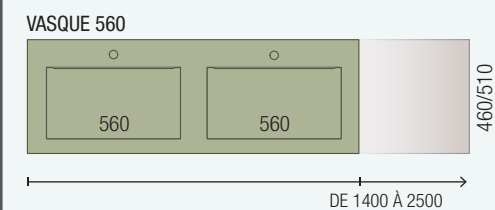

COMPAKT 2 VASQUES