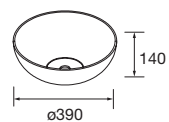

VASQUES À POSER

BOL
Solid surface

COD.	€
26536	219