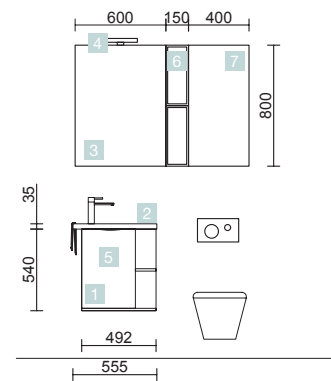

COD.	DESCRIPTION	€
COMPOSITION DE MEUBLE MARTHA		
1	26832 Meuble suspendu MARTHA 490 Alsace porte à fermeture amortie 492 x 540 x 220 mm	131
2	24785 Plan vasque MARTHA 555 Solid surface blanc mat sans siphon ni bonde de vidage clic-clac 555 x 35 x 225 mm	201
PRIX TOTAL DE L'ENSEMBLE		332

OPTION		
COD.	DESCRIPTION	€
3	16908 Miroir SENA 600 horizontal-vertical verre 5 mm 600 x 800 mm	75
4	21735 Applique PANDORA 308 chrome brillant, luminaire led (8 W) IP 44 fixation multiple 308 x 112 x 32 mm	55
5	16994 Siphon avec bonde Laiton chromé	70

COMPLEMENT		
COD.	DESCRIPTION	€
6	22900 Module ALLIANCE 400 Carbon-TX x 2 horizontal vertical 1 niche 400 x 150 x 162 mm	104
7	22824 Module ALLIANCE 400 Blanc brillant gauche/droite 1 porte avec système push 400 x 800 x 162 mm	207