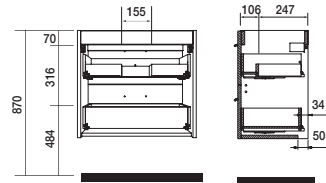

Espace disponible pour arrivées d'eau