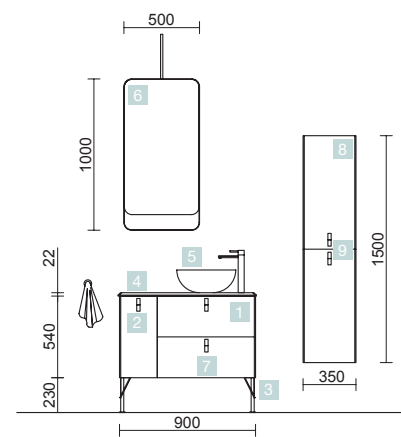

COD.	DESCRIPTION	€
COMPOSITION DE MEUBLE DE 900		
1	83125 Meuble suspendu UNIQ 900 Blue fog gauche 1 porte et 2 tiroirs et fermeture amortie 897 x 540 x 450 mm	523
2	24724 Poignée UNIQ Noir Jeu de 3 poignées pour meuble	23
3	84129 Jeu 2 pieds DEVA Noir 230 mm	50
4	85169 Plan de toilette UNIQ 900 gauche Noir Marquina pour plan vasque à poser 910 x 22 x 460 mm	415
5	87734 Vasque à poser LOKUM Porcelaine noire mat sans siphon ni bonde de vidage clic-clac Ø 375 x 135 mm	215
PRIX TOTAL DE L'ENSEMBLE		1226
OPTION		
COD.	DESCRIPTION	€
6	83916 Miroir BLACK STREAM 500 Vertical et sur cadre métallique rotatif 500 x 1000 mm	440
7	16994 Siphon avec bonde Laiton chromé	70

COMPLEMENT		
COD.	DESCRIPTION	€
8	83091 Colonne suspendue UNIQ Blue fog gauche/droite 2 portes et fermeture amortie 350 x 1500 x 350 mm	537
9	24720 Poignée UNIQ Noir Jeu de 2 poignées pour colonne	16