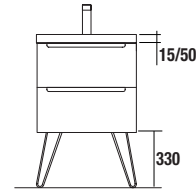

PIEDS POUR PLANS VASQUES CLASSIQUES. HAUTEUR 330 MM

JEU DE 2 PIEDS UNIQ 330

Jeu de 2 pieds optionnel en acier pour meubles suspendus, 3 finitions disponibles, hauteur 330 mm, pour une utilisation avec plan vasque intégrée.

Blanc		Noir		Chrome	
COD.	€	COD.	€	COD.	€
24713	32	24714	32	24715	32