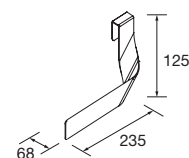

PORTE-SERVIETTE LATÉRAL POUR MEUBLE

Porte-serviette JAZZ

Blanc		Noir		Anodisé brillant	
COD.	€	COD.	€	COD.	€
23027	39	27042	39	23024	39