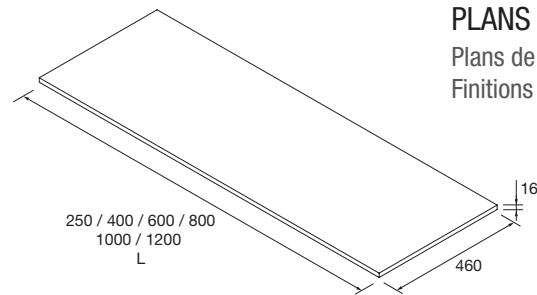

PLANS DE TOILETTE EN LARGEURS DE 250 A 1200 MM ET SUR MESURE

PLANS DE TOILETTE ÉPAISSEUR 16 MM

Plans de toilette épaisseur 16 mm, dimensions de 250 à 1200 et sur mesure. Finitions en mélaminé et stratifié haute pression (HPL).

	Blanc Brillant		Gris Brillant		Sbiancato		Chêne naturel		Chêne africa		Pin bahía		Alsace		
	COD.	€	COD.	€	COD.	€	COD.	€	COD.	€	COD.	€	COD.	€	
Stock	250	23118	55	23119	55	23461	55	23121	55	91084	55	23120	55	23462	55
	400	23122	72	23123	72	23463	72	23125	72	91085	72	23124	72	23464	72
	600	22960	85	22961	85	23465	85	22963	85	91086	85	22962	85	23466	85
	800	22964	119	22965	119	23467	119	22967	119	91087	119	22966	119	23468	119
	1000	22968	128	22969	128	23469	128	22971	128	91088	128	22970	128	23470	128
	1200	22972	160	22973	160	23471	160	22975	160	91089	160	22974	160	23472	160
Commande Spéciale	<1000	22976	145	22977	145	23475	145	22979	145	91090	145	22978	145	23476	145
	1001 - 1400	22980	242	22981	242	23477	242	22983	242	91091	242	22982	242	23478	242
	1401 - 1800	22984	352	22985	352	23479	352	22987	352	91092	352	22986	352	23480	352
	1801 - 2000	22988	399	22989	399	23481	399	22991	399	91093	399	22990	399	23482	399
	2001 - 2400	23126	436	23127	436	23483	436	23129	436	91094	436	23128	436	23484	436

Note: délai de livraison de 4 a 6 semaines pour les plans sur mesure.