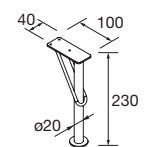

JEU DE 2 PIEDS DEVA 230

Jeu de 2 pieds optionnel en acier pour meubles suspendus, 3 finitions disponibles, hauteur 230 mm, pour une utilisation avec une vasque à poser.

Blanc		Noir		Chrome	
COD.	€	COD.	€	COD.	€
84128	50	84129	50	84130	50