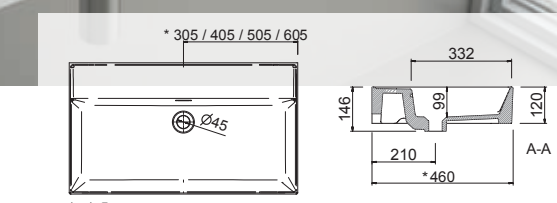

1210 x 120 x 460 mm

23398 **409 €**

Plan vasque VENETO 1210 Porcelaine blanche

un vasque, deux robinet, sans siphon ni bonde de vidage clic-clac

1210 x 120 x 460 mm

23399 **399 €**

Plan vasque VENETO 1010 Porcelaine blanche