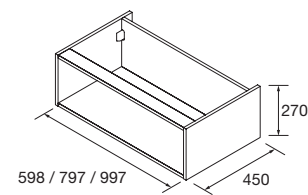

COQUETTE SUSPENDUE ALLIANCE 1 NICHE OUVERTE

Coquette suspendue SPIRIT Carbon-TX 1 niche ouverte.

Carbon-TX		
COD.	€	
600	22811	150
800	22815	174
1000	22819	201