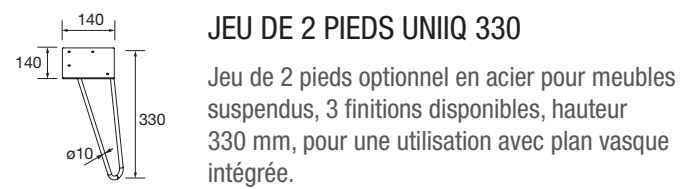

Blanc		Noir		Chrome	
COD.	€	COD.	€	COD.	€
24713	32	24714	32	24715	32