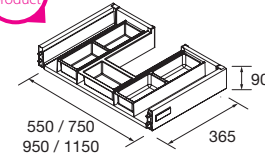

TIROIR MÉTALLIQUE HAUT POUR MEUBLE AVEC DÉCOUPE SIPHON

Tiroir métallique haut pour meuble, intérieur Carbone-TX, Avec découpe siphon

Carbon-TX		
COD.	€	
600	90967	69
800	90969	74
1000	90971	78
1200	90972	85