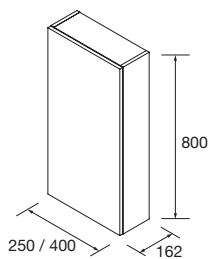

MODULE ALLIANCE 800 1 PORTE

Module 1 porte avec ouverture à système push et intérieurs finition Carbon TX. Charnières à ouverture 110° gauche/droite. 2 étagères en verre réglable en hauteur.

	Blanc Brillant		Gris Brillant		Sbiancato		Naturel		Chêne Africain		Pino bahía		Alsace	
	COD.	€	COD.	€	COD.	€	COD.	€	COD.	€	COD.	€	COD.	€
250	22906	193	22907	193	23217	193	22909	193	91069	193	22908	193	23218	193
400	22824	207	22825	207	23220	207	22827	207	91070	207	22826	207	23221	207