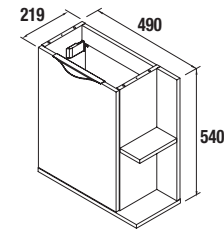

MEUBLES SUSPENDUS PORTE ET NICHES

Meuble suspendu avec 1 porte avec fermeture amortie et 1 étagère intérieure. Finition intérieure Carbone-TX. Poignée finition chrome brillant. Meuble réversible avec ouverture a gauche ou a droite.

Sbiancato		Alsace	
COD.	€	COD.	€
24786	131	26832	131