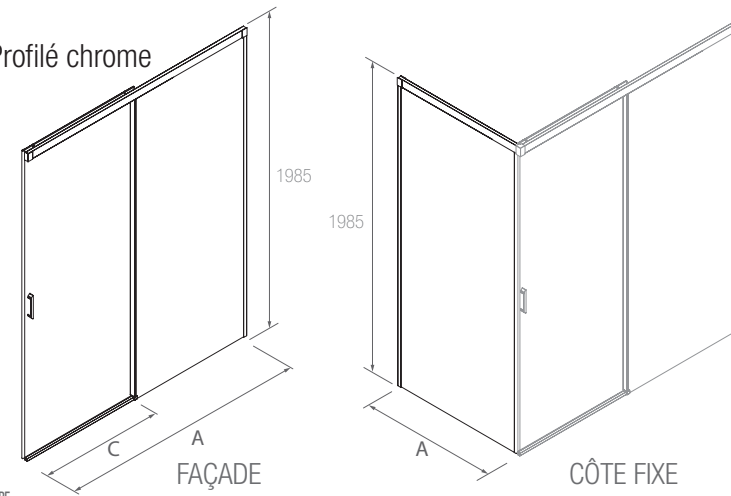

SERIE KAAVI Façade de douche avec élément latéral fixe Profilé chrome

PAROI DOUCHE UNE PORTE ET UN FIXE AVEC FIXE

- Verre transparent trempé Norme EN- 12150 de 6 mm.
- Expansion avec réglage de 10 mm
- Sans profilé sol
- Hauteur 1985 mm
- Possibilité de 4 sérigraphies impression numérique
- Traitement anticalcaire inclus

FAÇADE DOUCHE