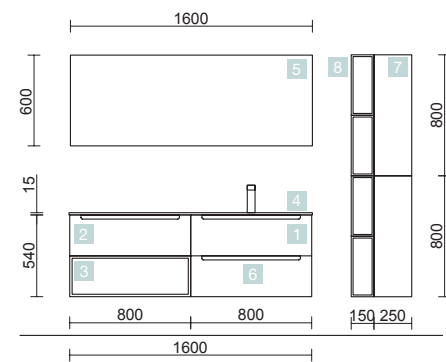

MONTERREY 1600/G CHÊNE AFRICAÏN

COQUETTE 800+MEUBLE 800

COD.	DESCRIPTION	€
COMPOSITION 1600/G CHÊNE AFRICAÏN		
1 91047	Meuble suspendu MONTERREY 800 Chêne africain 2 tiroirs métalliques à fermeture amortie 797 x 540 x 450 mm	519
2 91043	Coquette suspendue MONTERREY 800 Chêne africain 1 tiroir métallique à fermeture amortie 797 x 270 x 450 mm	306
3 22815	Coquette suspendue ALLIANCE 800 Carbon-TX 1 espace 797 x 270 x 450 mm	174
4 24333	Plan vasque SOFIA 1605 coquette à gauche MineralMarmo sans siphon ni bonde de vidage clic-clac 1605 x 15 x 460 mm	662
PRIX TOTAL DE L'ENSEMBLE		1661
OPTION		
COD.	DESCRIPTION	€
5 91116	Miroir REFLEXO 1600 horizontal vertical avec led (W) IP 44 1600 x 600 mm	449
6 26985	Siphon VINCI Noir mat avec siphon et bonde de vidage clic-clac	106
COMPLEMENT		
COD.	DESCRIPTION	€
7 91069	Module ALLIANCE 250 Chêne africain x 2 gauche/droite 1 porte avec système push 250 x 800 x 162 mm	386
8 22900	Module ALLIANCE 400 Carbon-TX x 4 horizontal vertical 1 niche 400 x 150 x 162 mm	208