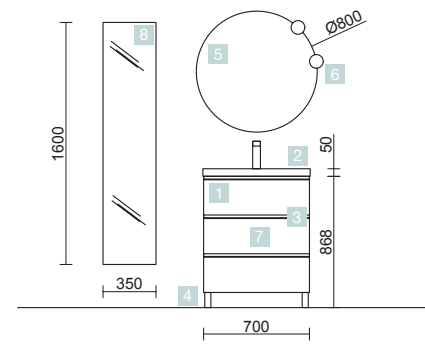

SPIRIT 800 CHÊNE AFRICAIN

MEUBLE SPIRIT 3 TIROIRS

COD.	DESCRIPTION	€
COMPOSITION MEUBLE 800		
1	91016 Meuble SPIRIT 800 Chêne africain 3 tiroirs métalliques à fermeture amortie 797 x 768 x 450 mm	610
2	90993 Poignée SPIRIT 800 Noir soft x 3	54
3	83425 Ensemble de 4 pieds Noir mat 100 mm	13
4	14712 Plan vasque IBERIA 810 Porcelaine blanche sans siphon ni bonde de vidage clic-clac 810 x 20 x 460 mm	169
PRIX TOTAL DE L'ENSEMBLE		846
OPTION		
COD.	DESCRIPTION	€
5	87860 Miroir APOLLO 800 Noir horizontal avec bandeau éclairage LED (10 W.) IP 44 800 x 700 x 110 mm	384
6	13663 Siphon avec bonde clicker Laiton chromé	81
COMPLEMENT		
COD.	DESCRIPTION	€
7	91073 Colonne suspendue ALLIANCE Chêne africain gauche/droite 2 portes avec système push 350 x 1600 x 349 mm	381