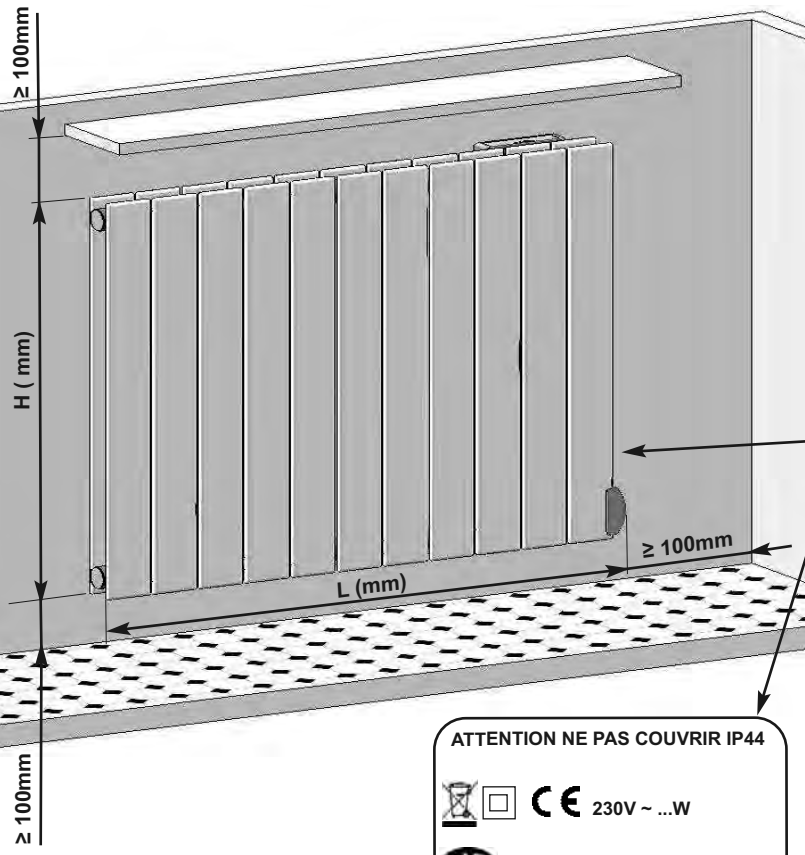

Z22980

- DE** Montageanleitung
- ES** Instrucciones de montaje
- FR** Instructions de montage
- GB** Assembly Instructions
- IT** Istruzione di montaggio
- NL** Montagehandleiding
- PO** Instrukcja montażu

NICHT BEDECKEN
 NO CUBRIR
 NE PAS COUVRIR
 DO NOT COVER
 NON COPRIRE
 NIET BEDEKKENNIE
 NIE PRZYKRYWAC

Pw	L	H	A	B	C
500w	609	500	222	222	296
750w	905	500	222	222	518
1000w	1201	500	296	296	518
1250w	1497	500	222	222	1036
500w	535	700	195	222	222
750w	609	700	222	222	296
1000w	831	700	222	222	518
1250w	979	700	222	222	518
1500w	1201	700	296	296	518
1750w	1423	700	222	222	1036

Original mounting instruction 06/09/10 PVA