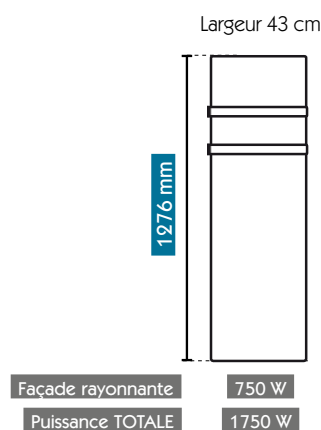

Encombrement

APPLIMO
Créateur de confort

Conçu, développé et fabriqué dans nos usines en France.

Votre revendeur :